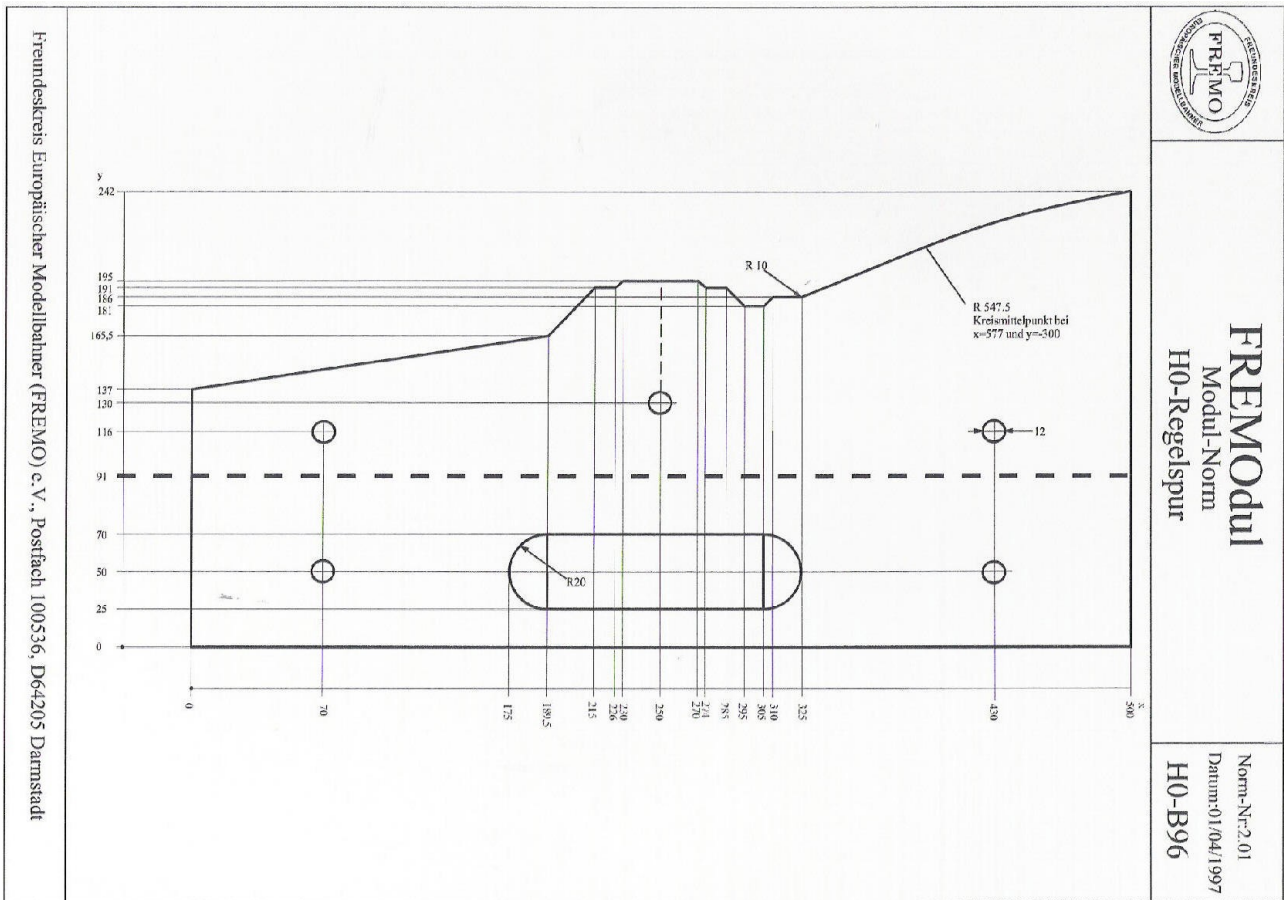

Danske modulendeprofiler

Vi har fremfundet enkelte endeprofiler, som kan bruges til danske moduler.

H0 NEM Enkeltsporet:

B-96 Bakkeprofil

F-96 Fladt land, høj kasse

ZMENŠENO
na 40%

Pro Zababov nakreslil Martin Wenzel

N-04 Høj dæmning

ZMENŠENO
na 40%

Pro Zababov nakreslil Peter Mészáros

Z-04 Gennemskæring

H0 Privatbaneprofiler

H0 NEM Dobbeltsporet

2-B00 Doppelstpoet bakkeprofil

2-E96 Doppelstpoet fladt profil

2-D 99 Dobbeltsporet dæmningsprofil