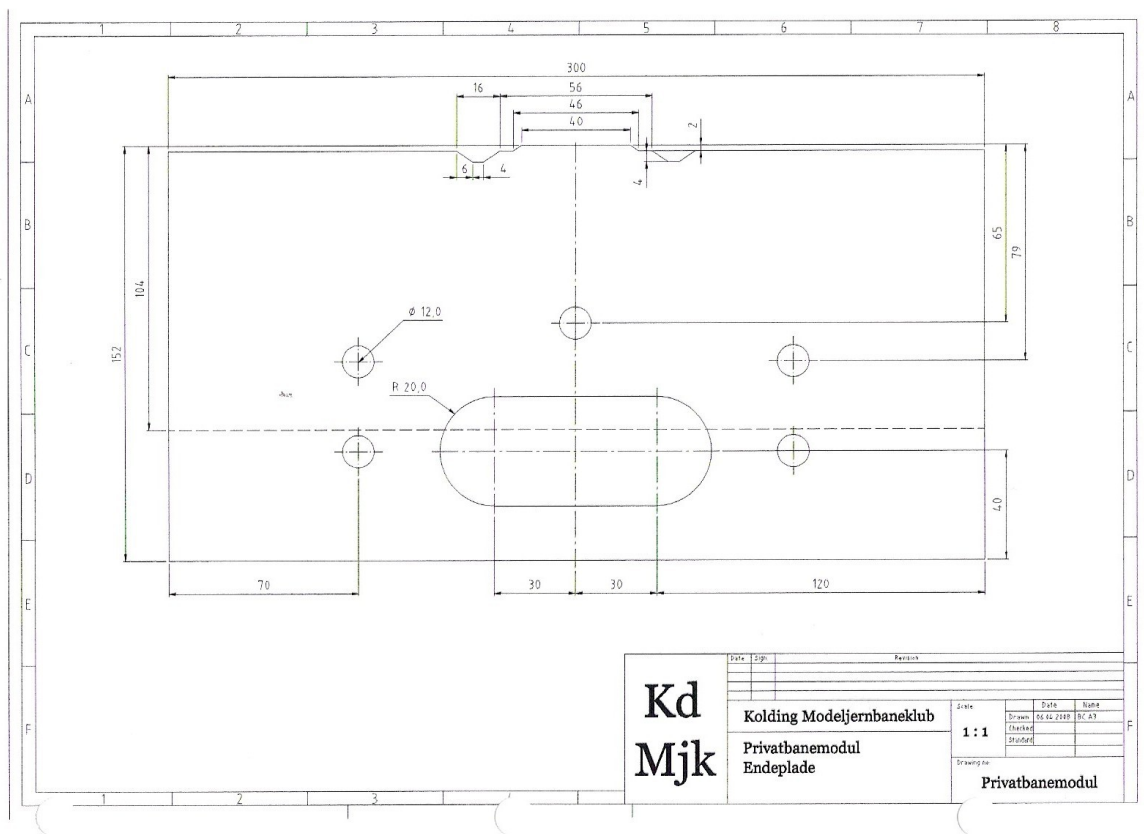

Danske modulendeprofiler

Vi har fremfundet enkelte endeprofiler, som kan bruges til danske moduler.

H0 NEM Enkeltsporet:

B-96 Bakkeprofil

F-96 Fladt land, høj kasse

ZMENŠENO
na 40%

Pro Zababov nakreslil Martin Wenzel

N-04 Høj dæmning

ZMENŠENO
na 40%

Pro Zababov nakreslil Peter Mészáros

Z-04 Gennemskæring

H0 Privatbaneprofiler

H0 NEM Dobbeltsporet

2-B00 Doppelstpoet bakkeprofil

2-E96 Doppelstpoet fladt profil

2-D 99 Dobbeltsporet dæmningsprofil