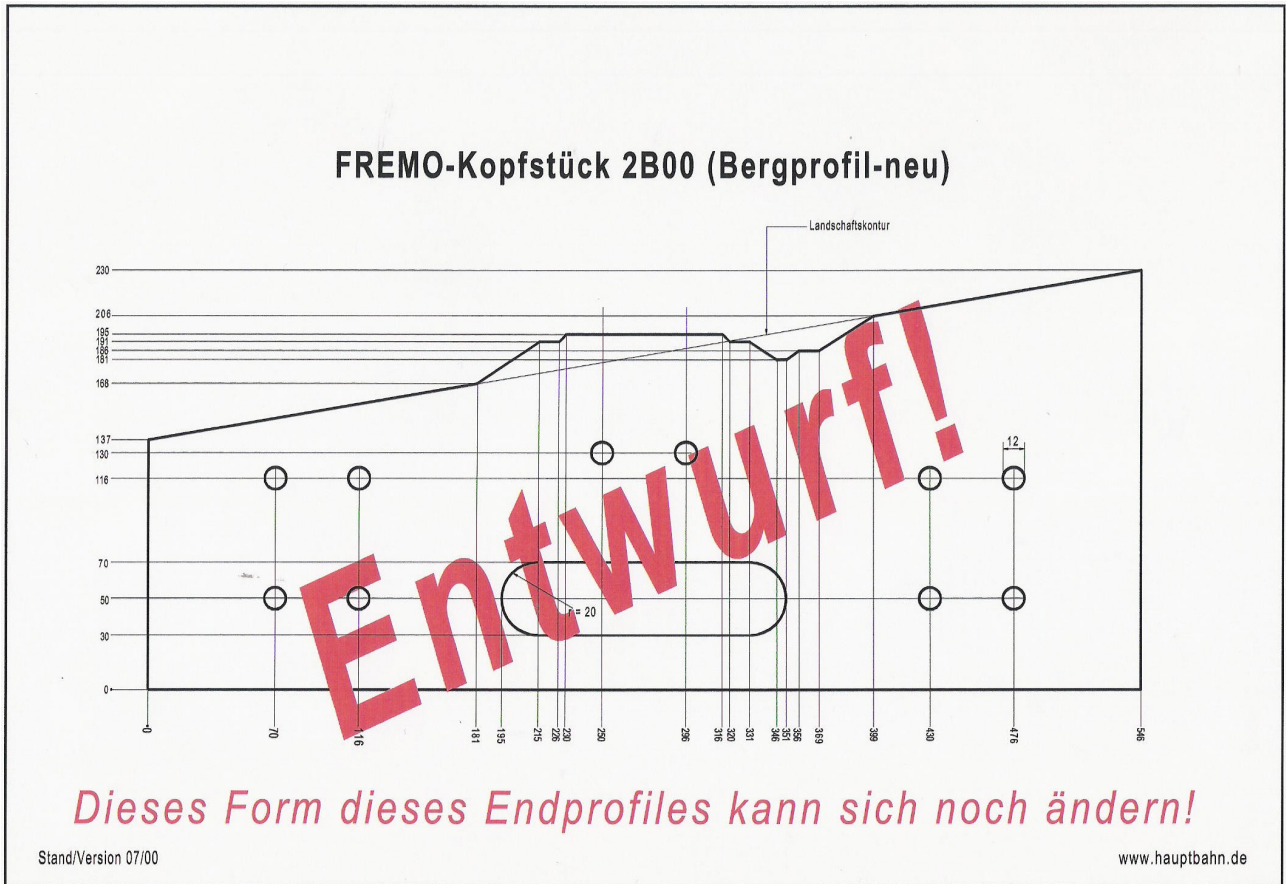

Danske modulendeprofiler

Vi har fremfundet enkelte endeprofiler, som kan bruges til danske moduler.

H0 NEM Enkeltsporet:

B-96 Bakkeprofil

F-96 Fladt land, høj kasse

ZMENŠENO
na 40%

Pro Zababov nakreslil Martin Wenzel

N-04 Høj dæmning

ZMENŠENO
na 40%

Pro Zababov nakreslil Peter Mészáros

Z-04 Gennemskæring

H0 Privatbaneprofiler

H0 NEM Dobbeltsporet

2-B00 Doppelstpoet bakkeprofil

2-E96 Doppelstpoet fladt profil

2-D 99 Dobbeltsporet dæmningsprofil