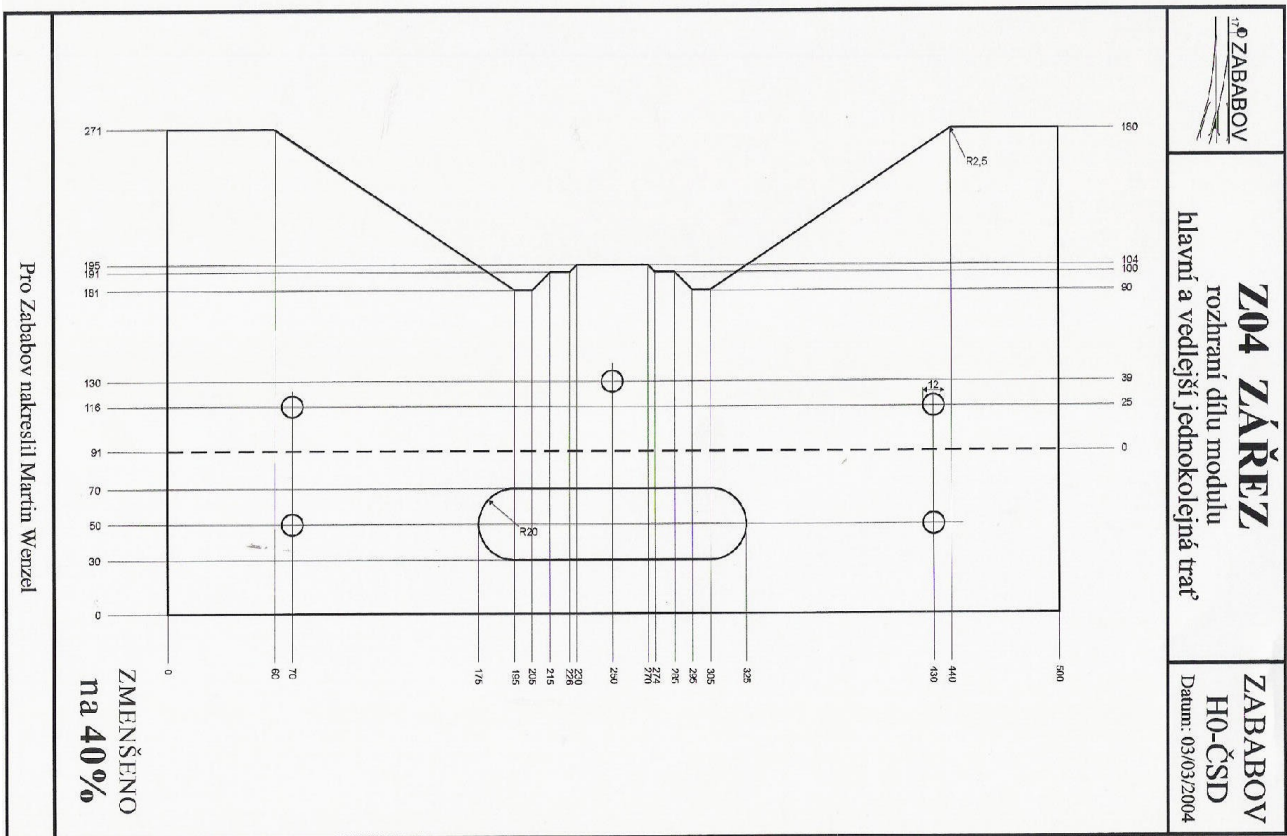

Danske modulendeprofiler

Vi har fremfundet enkelte endeprofiler, som kan bruges til danske moduler.

H0 NEM Enkeltsporet:

B-96 Bakkeprofil

F-96 Fladt land, høj kasse

ZMENŠENO
na 40%

Pro Zababov nakreslil Martin Wenzel

N-04 Høj dæmning

ZMENŠENO
na 40%

Pro Zababov nakreslil Peter Mészáros

Z-04 Gennemskæring

H0 Privatbaneprofiler

H0 NEM Dobbeltsporet

2-B00 Doppelstpoet bakkeprofil

2-E96 Doppelstpoet fladt profil

2-D 99 Dobbeltsporet dæmningsprofil