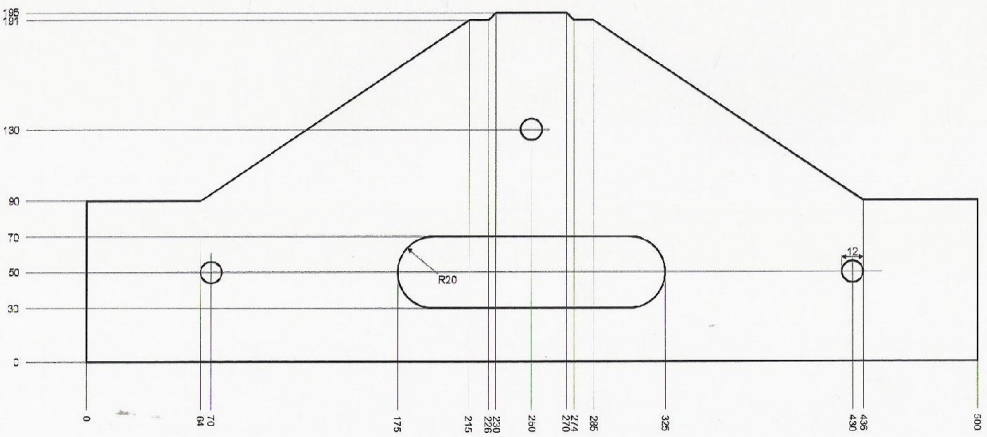

Danske modulendeprofiler

Vi har fremfundet enkelte endeprofiler, som kan bruges til danske moduler.

H0 NEM Enkeltsporet:

B-96 Bakkeprofil

F-96 Fladt land, høj kasse

ZMENŠENO
na 40%

Pro Zababov nakreslil Martin Wenzel

N-04 Høj dæmning

ZMENŠENO
na 40%

Pro Zababov nakreslil Peter Mészáros

Z-04 Gennemskæring

H0 Privatbaneprofiler

H0 NEM Dobbeltsporet

2-B00 Doppelstpoet bakkeprofil

2-E96 Doppelstpoet fladt profil

2-D 99 Dobbeltsporet dæmningsprofil