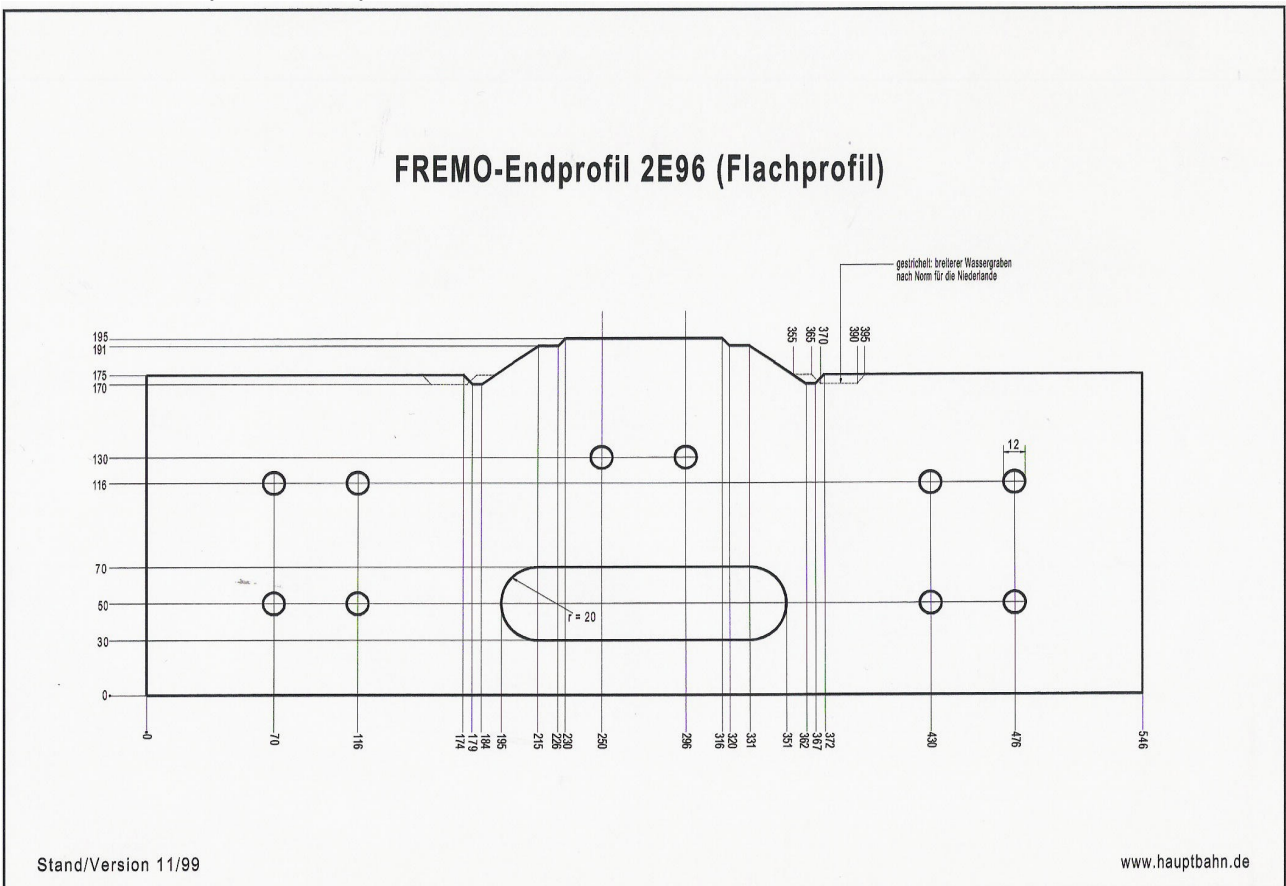

Danske modulendeprofiler

Vi har fremfundet enkelte endeprofiler, som kan bruges til danske moduler.

H0 NEM Enkeltsporet:

B-96 Bakkeprofil

F-96 Fladt land, høj kasse

ZMENŠENO
na 40%

Pro Zababov nakreslil Martin Wenzel

N-04 Høj dæmning

ZMENŠENO
na 40%

Pro Zababov nakreslil Peter Mészáros

Z-04 Gennemskæring

H0 Privatbaneprofiler

H0 NEM Dobbeltsporet

2-B00 Doppelstpoet bakkeprofil

2-E96 Doppelstpoet fladt profil

2-D 99 Dobbeltsporet dæmningsprofil