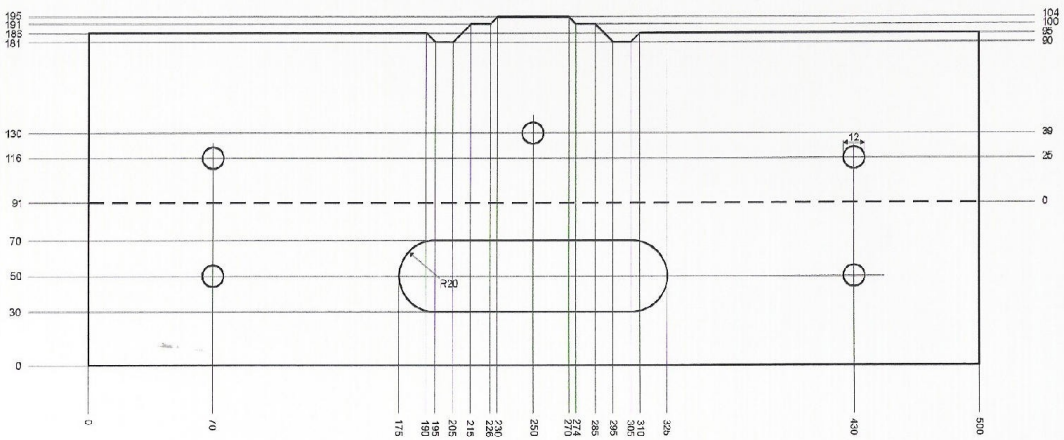

Danske modulendeprofiler

Vi har fremfundet enkelte endeprofiler, som kan bruges til danske moduler.

H0 NEM Enkeltsporet:

B-96 Bakkeprofil

F-96 Fladt land, høj kasse

ZMENŠENO
na 40%

Pro Zababov nakreslil Martin Wenzel

N-04 Høj dæmning

ZMENŠENO
na 40%

Pro Zababov nakreslil Peter Mészáros

Z-04 Gennemskæring

H0 Privatbaneprofiler

H0 NEM Dobbeltsporet

2-B00 Doppelstpoet bakkeprofil

2-E96 Doppelstpoet fladt profil

2-D 99 Dobbeltsporet dæmningsprofil