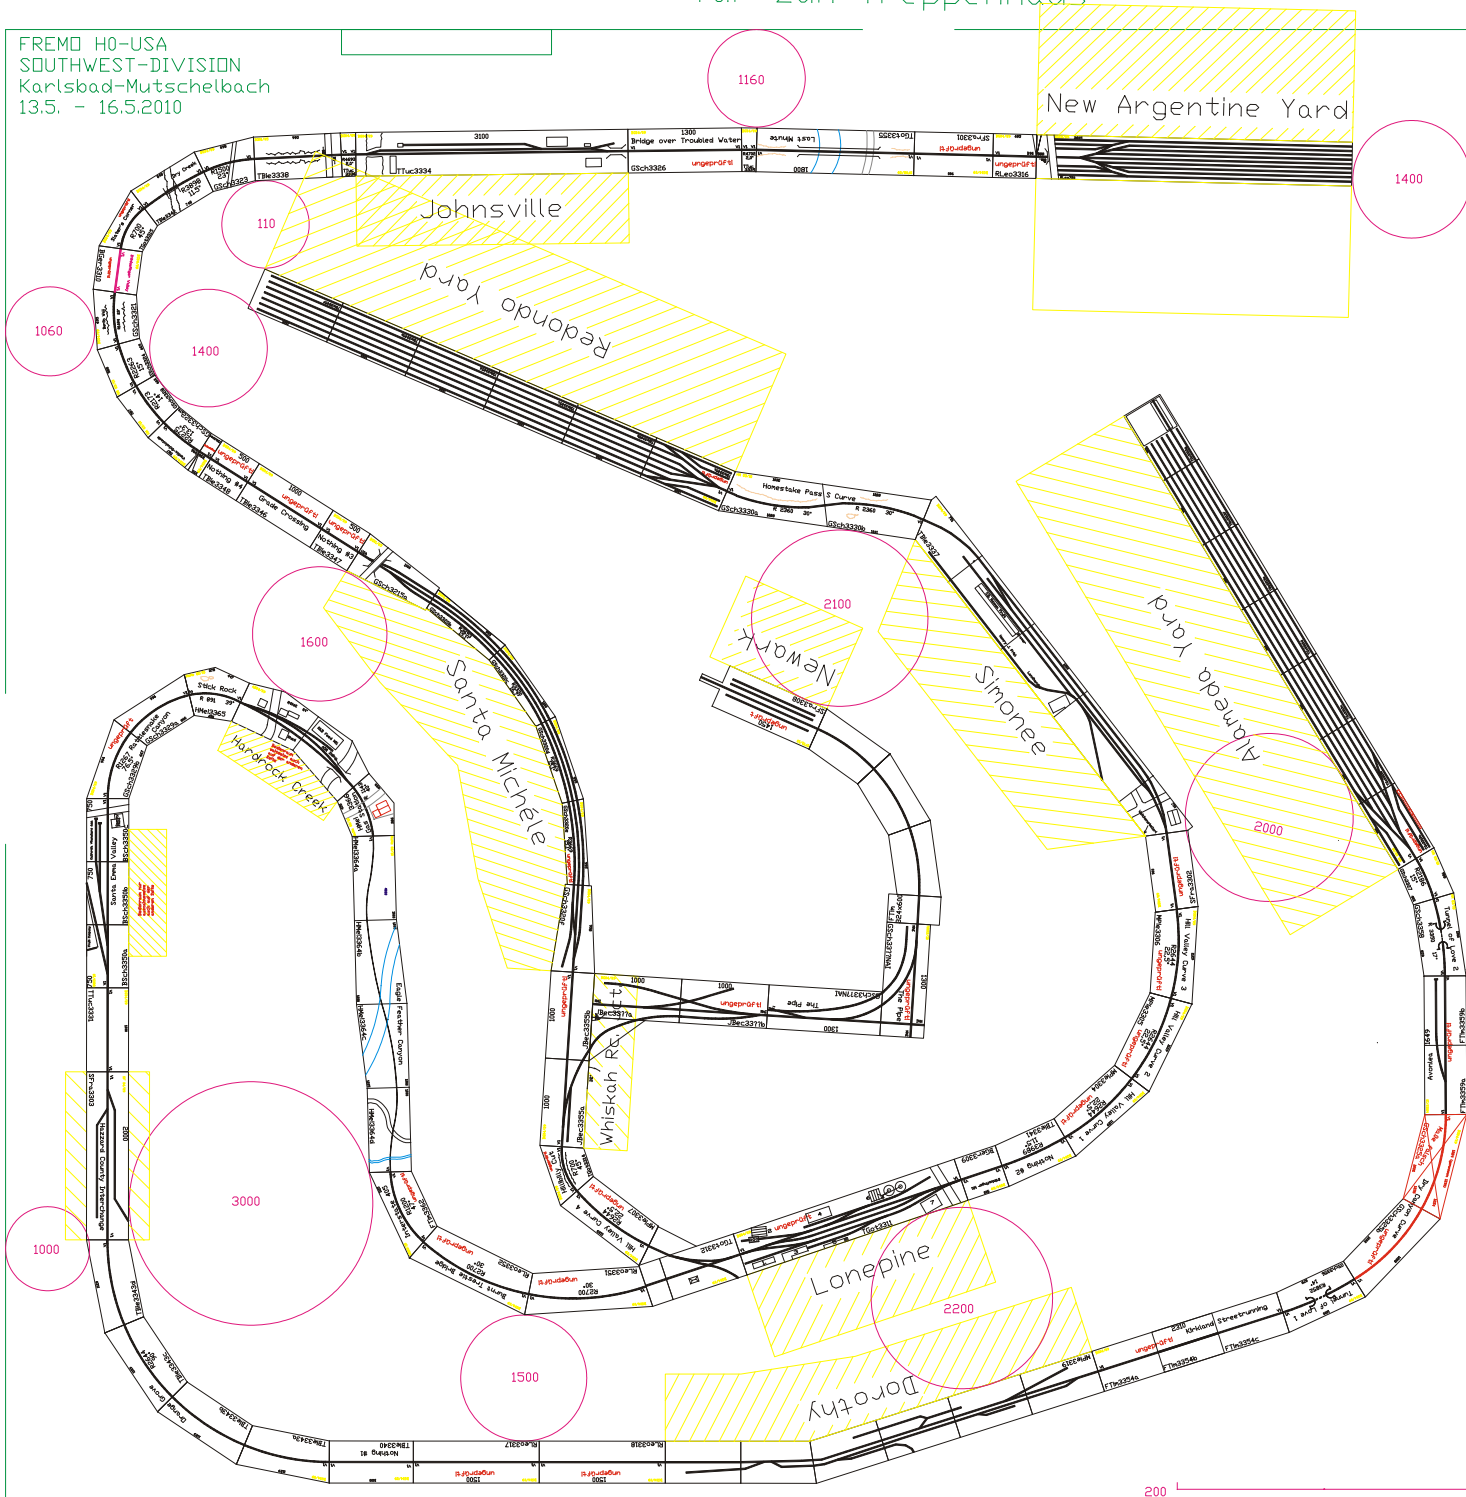

Tür zum Treppenhaus

FREM0 H0-USA  
SOUTHWEST-DIVISION  
Karlsbad-Mutschelbach  
13.5. - 16.5.2010

Tür zur Küche

Notausgang