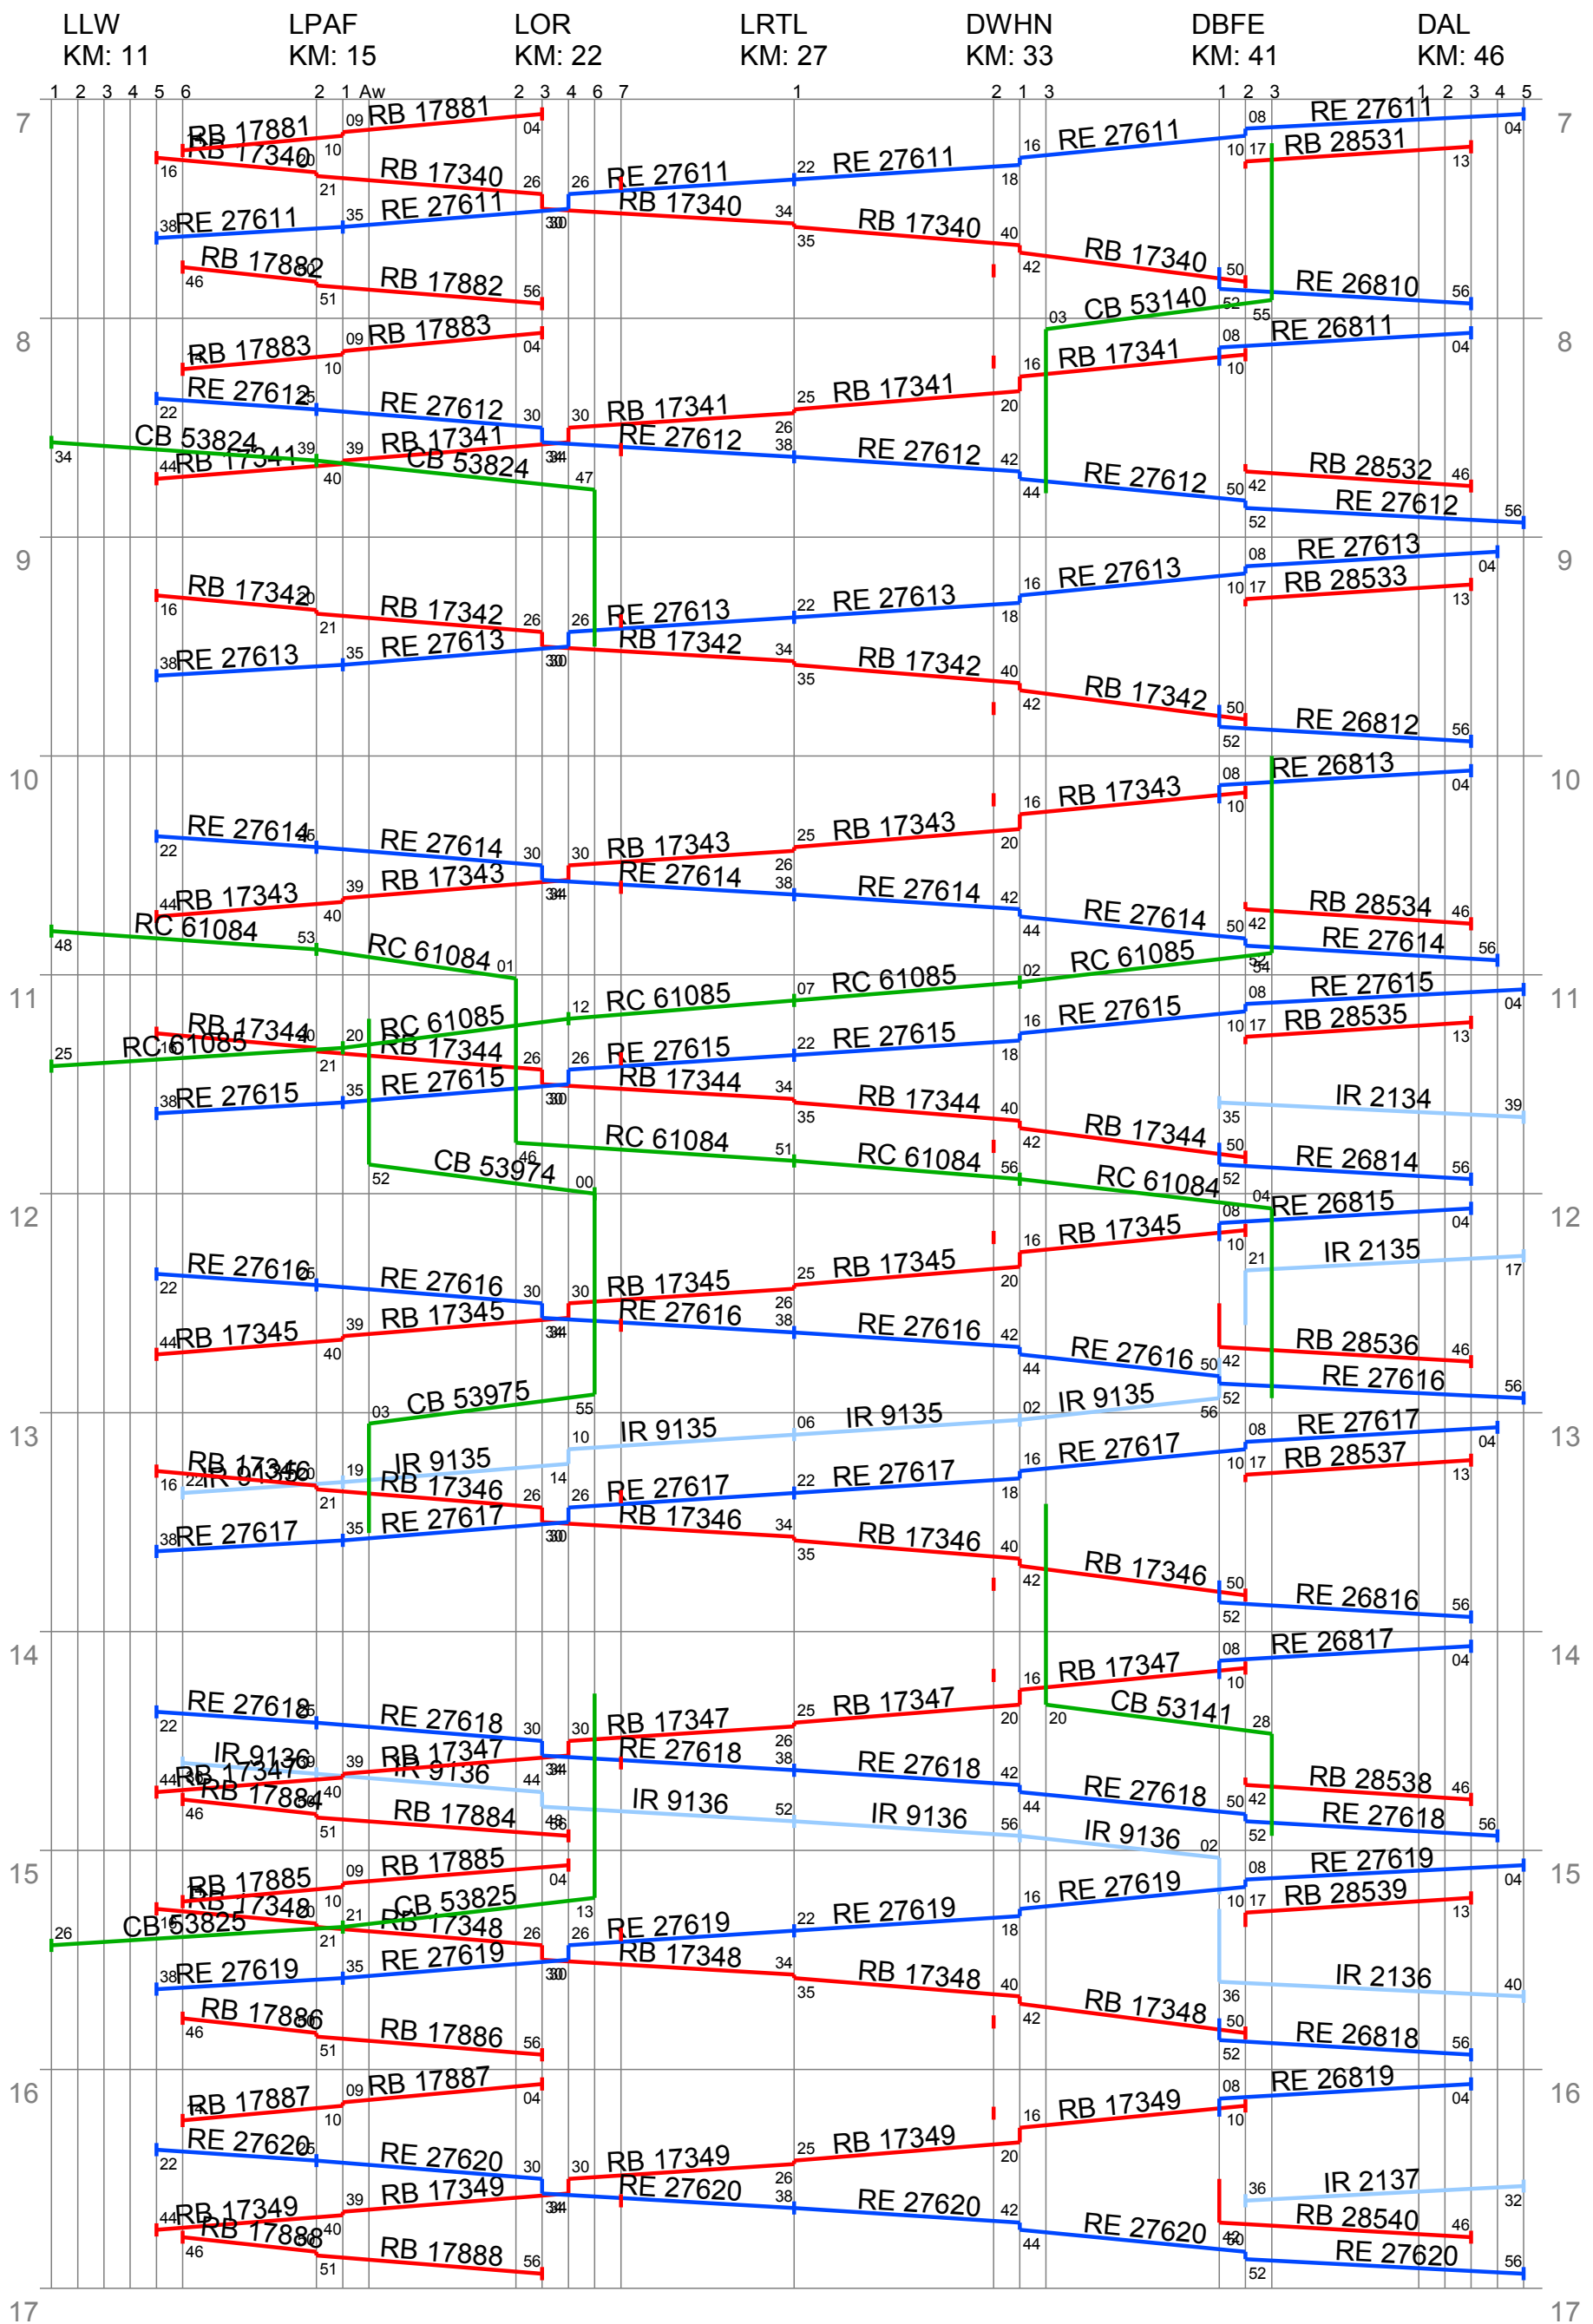

# Hauptbahn Leipzig–Altenburg KBS 525

# Hauptbahn Glösa–Altenburg KBS 522

DGSA  
KM: 34

DDIW  
KM: 37

DBFE  
KM: 41

DAL  
KM: 46

# Nebenbahn Waldhagen–Delthin-Süd KBS 528

# Nebenbahn Ober Roden–Möllin KBS 527