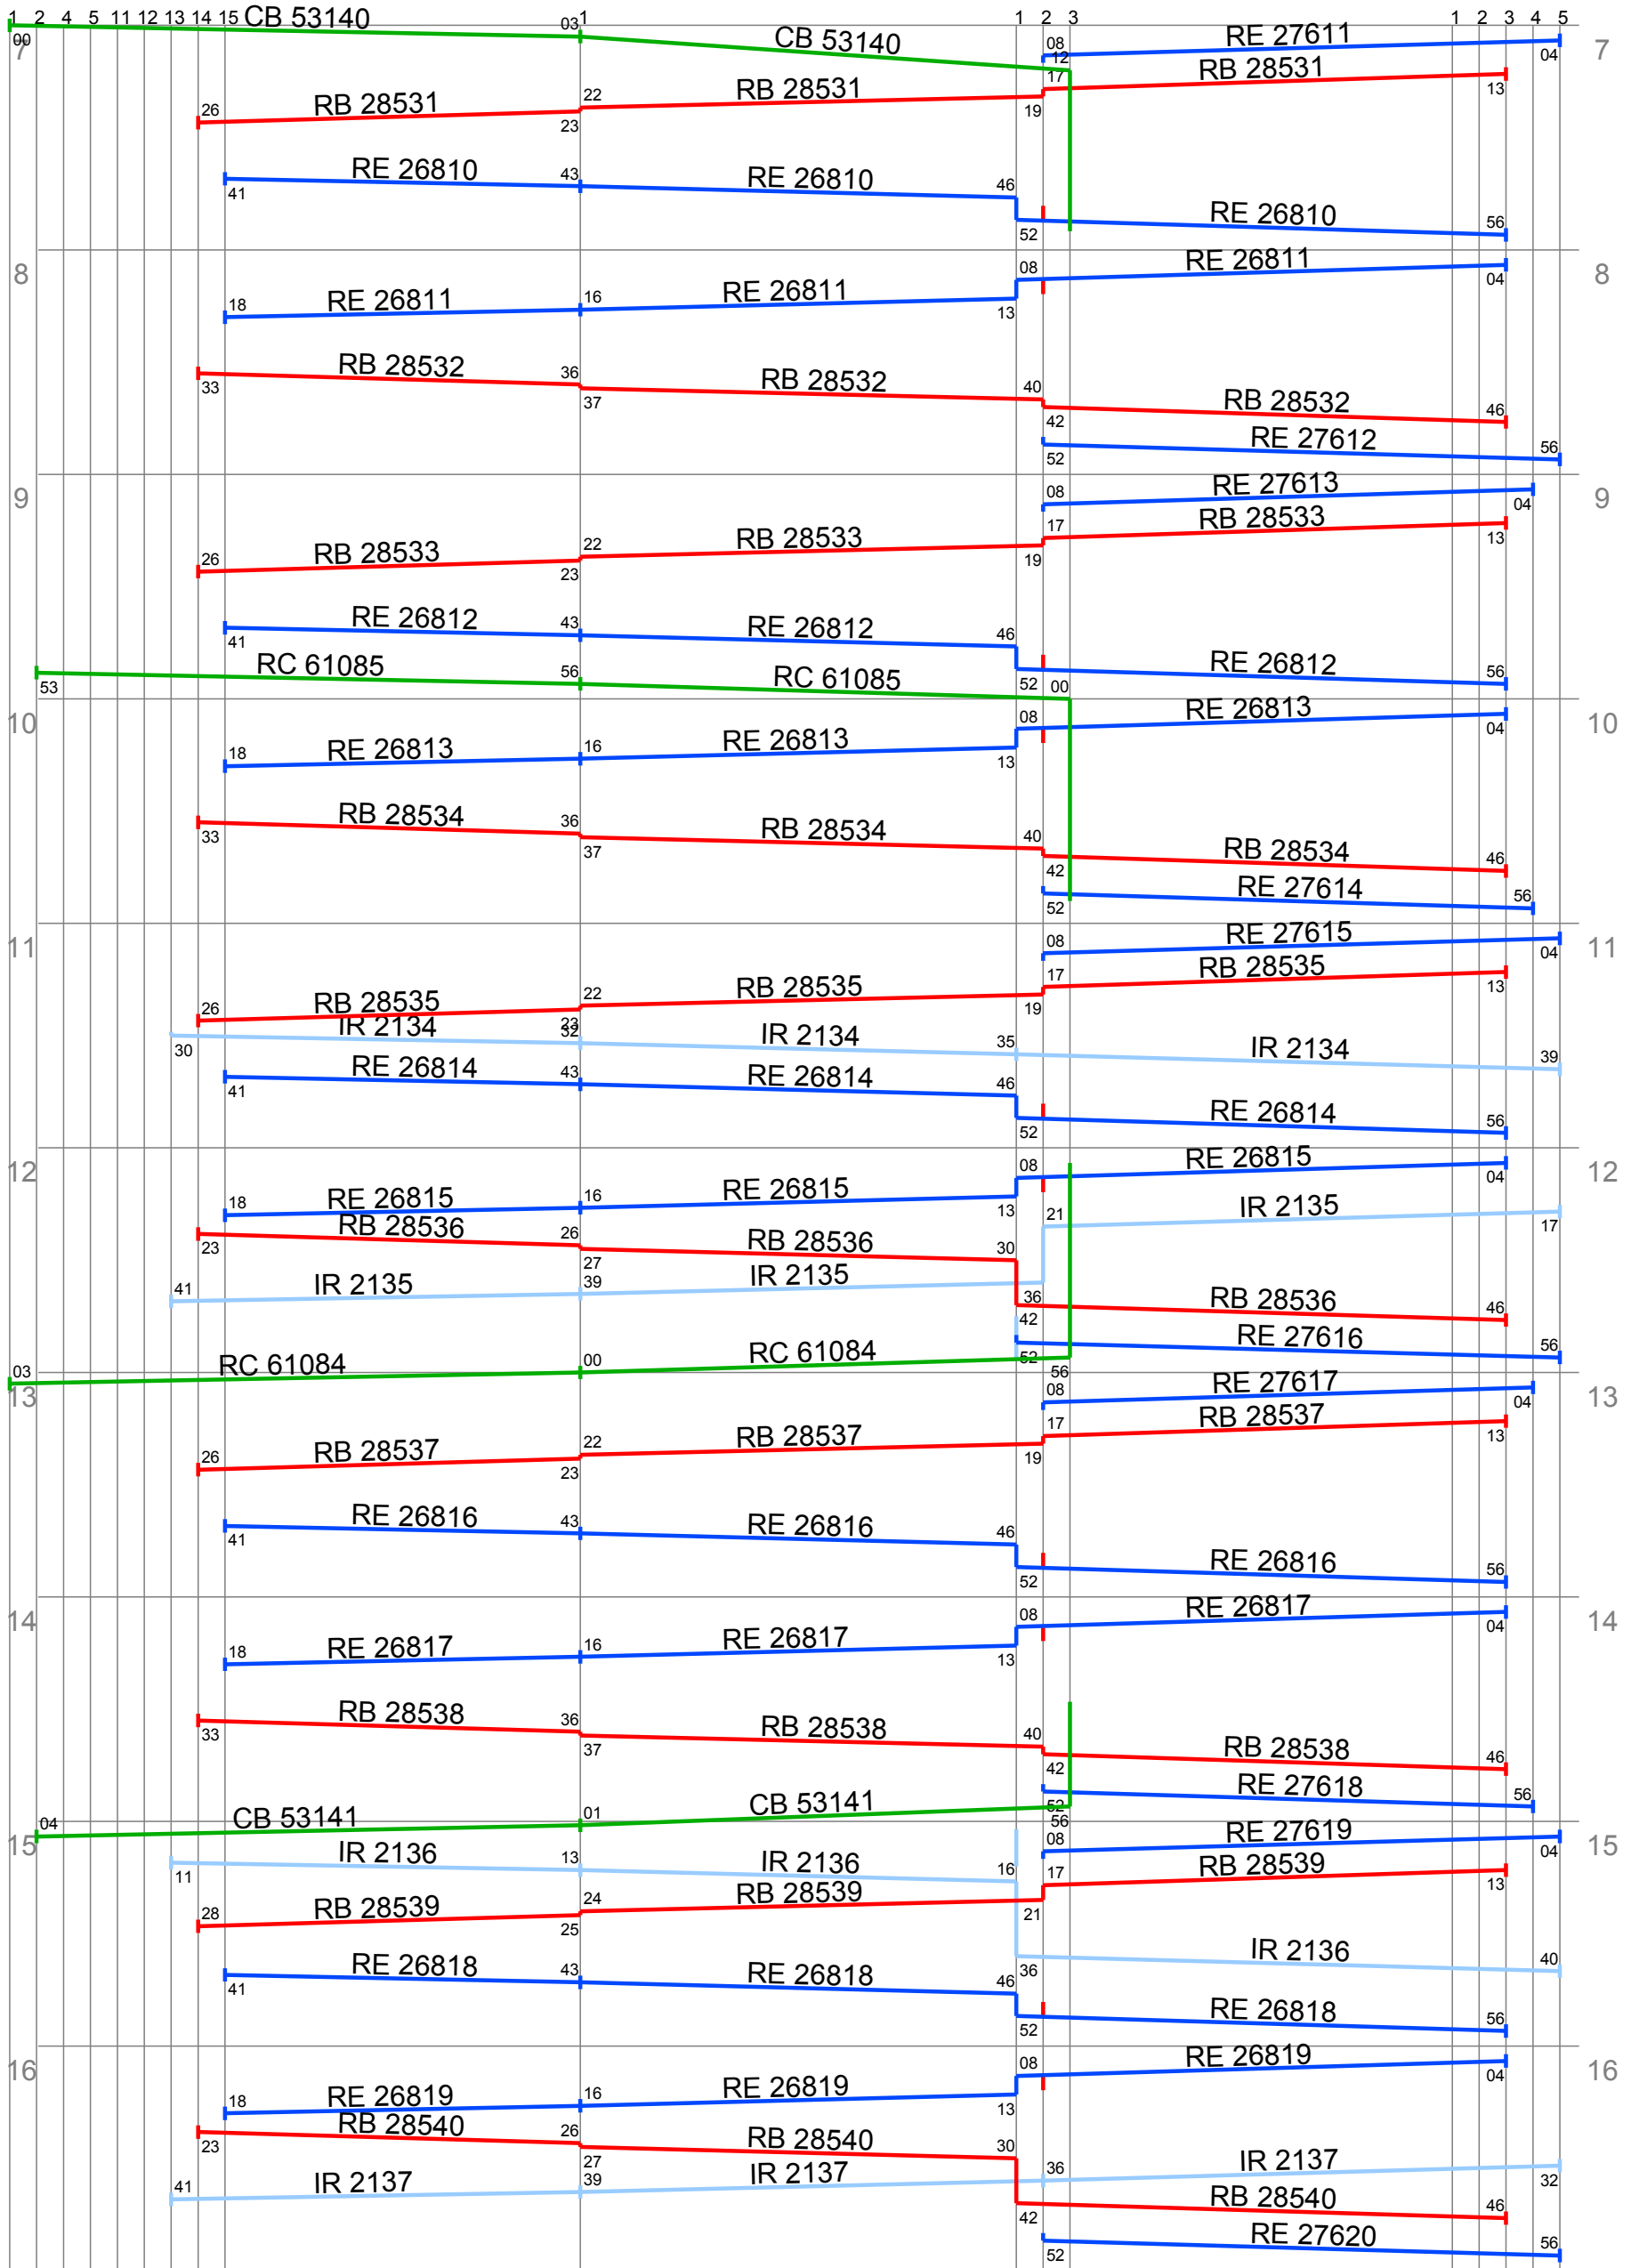

# Hauptbahn Leipzig–Altenburg KBS 525

# Hauptbahn Glösa–Altenburg KBS 522

DGSA  
KM: 34

DDIW  
KM: 37

DBFE  
KM: 41

DAL  
KM: 46

# Nebenbahn Waldhagen–Delthin-Süd KBS 528

# Nebenbahn Ober Roden–Möllin KBS 527