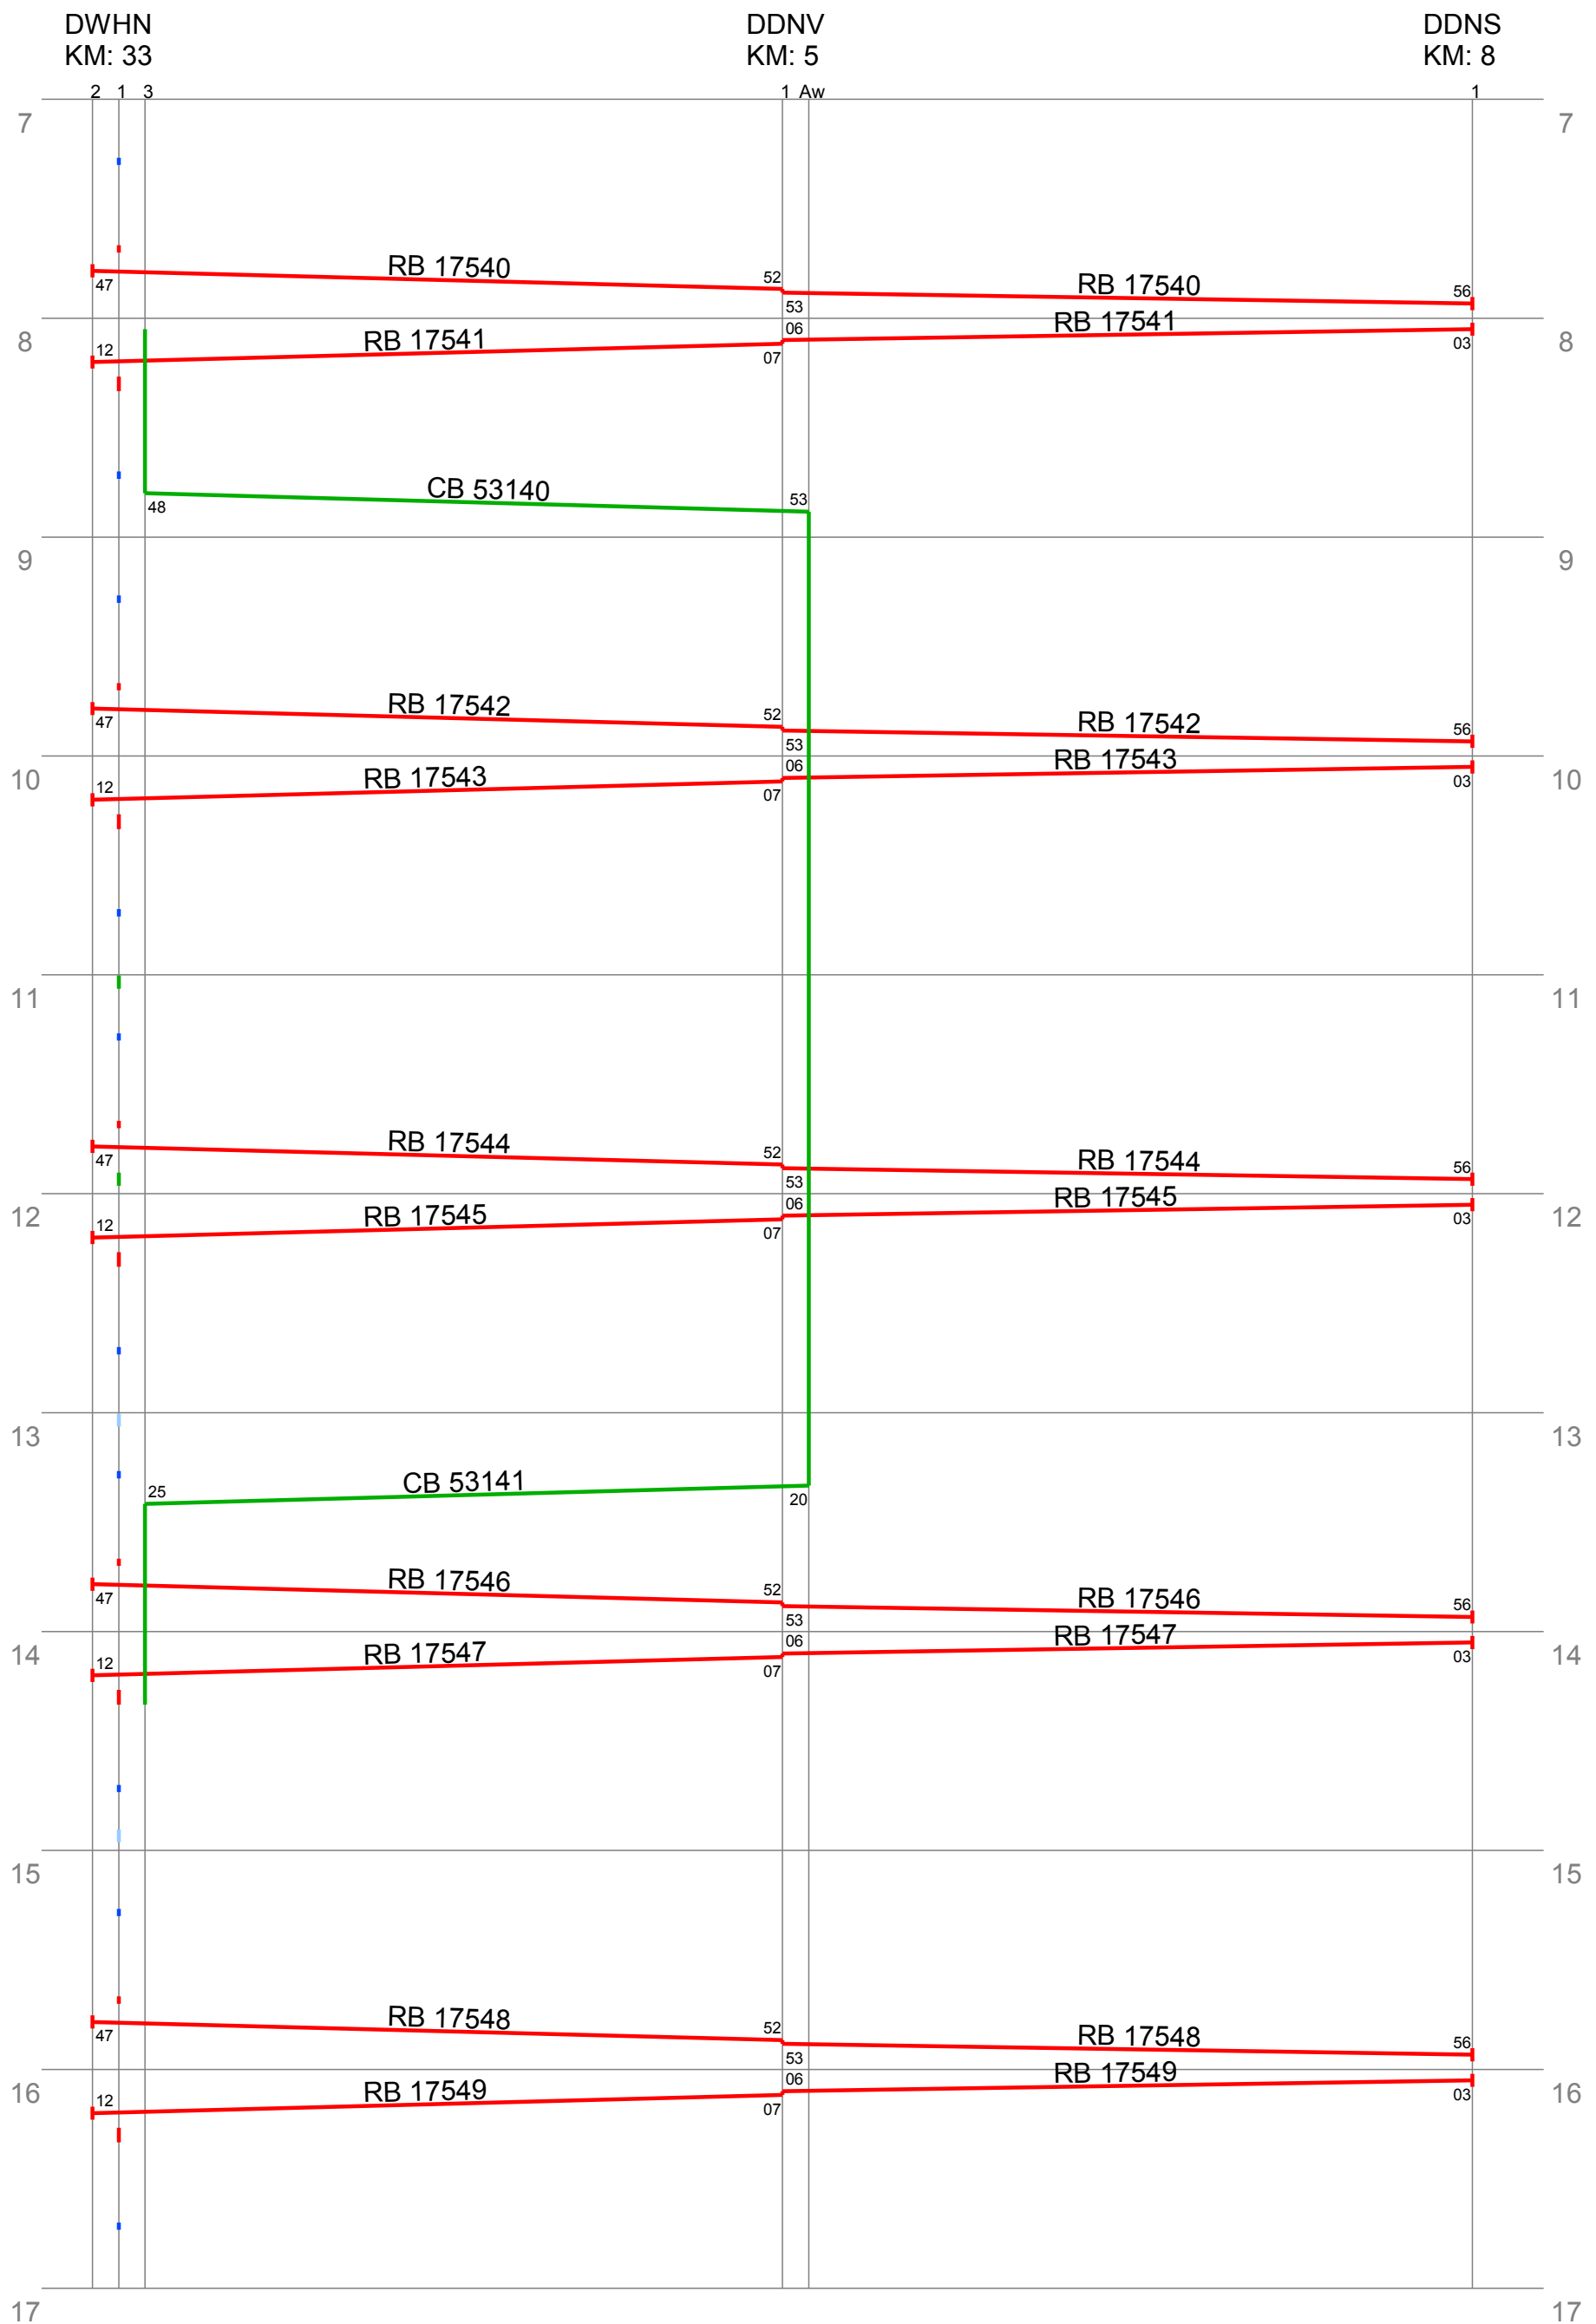

# Hauptbahn Leipzig–Altenburg KBS 525

# Hauptbahn Glösa–Altenburg KBS 522

DGSA  
KM: 34

DDIW  
KM: 37

DBFE  
KM: 41

DAL  
KM: 46

# Nebenbahn Waldhagen–Delthin-Süd KBS 528

# Nebenbahn Ober Roden–Möllin KBS 527