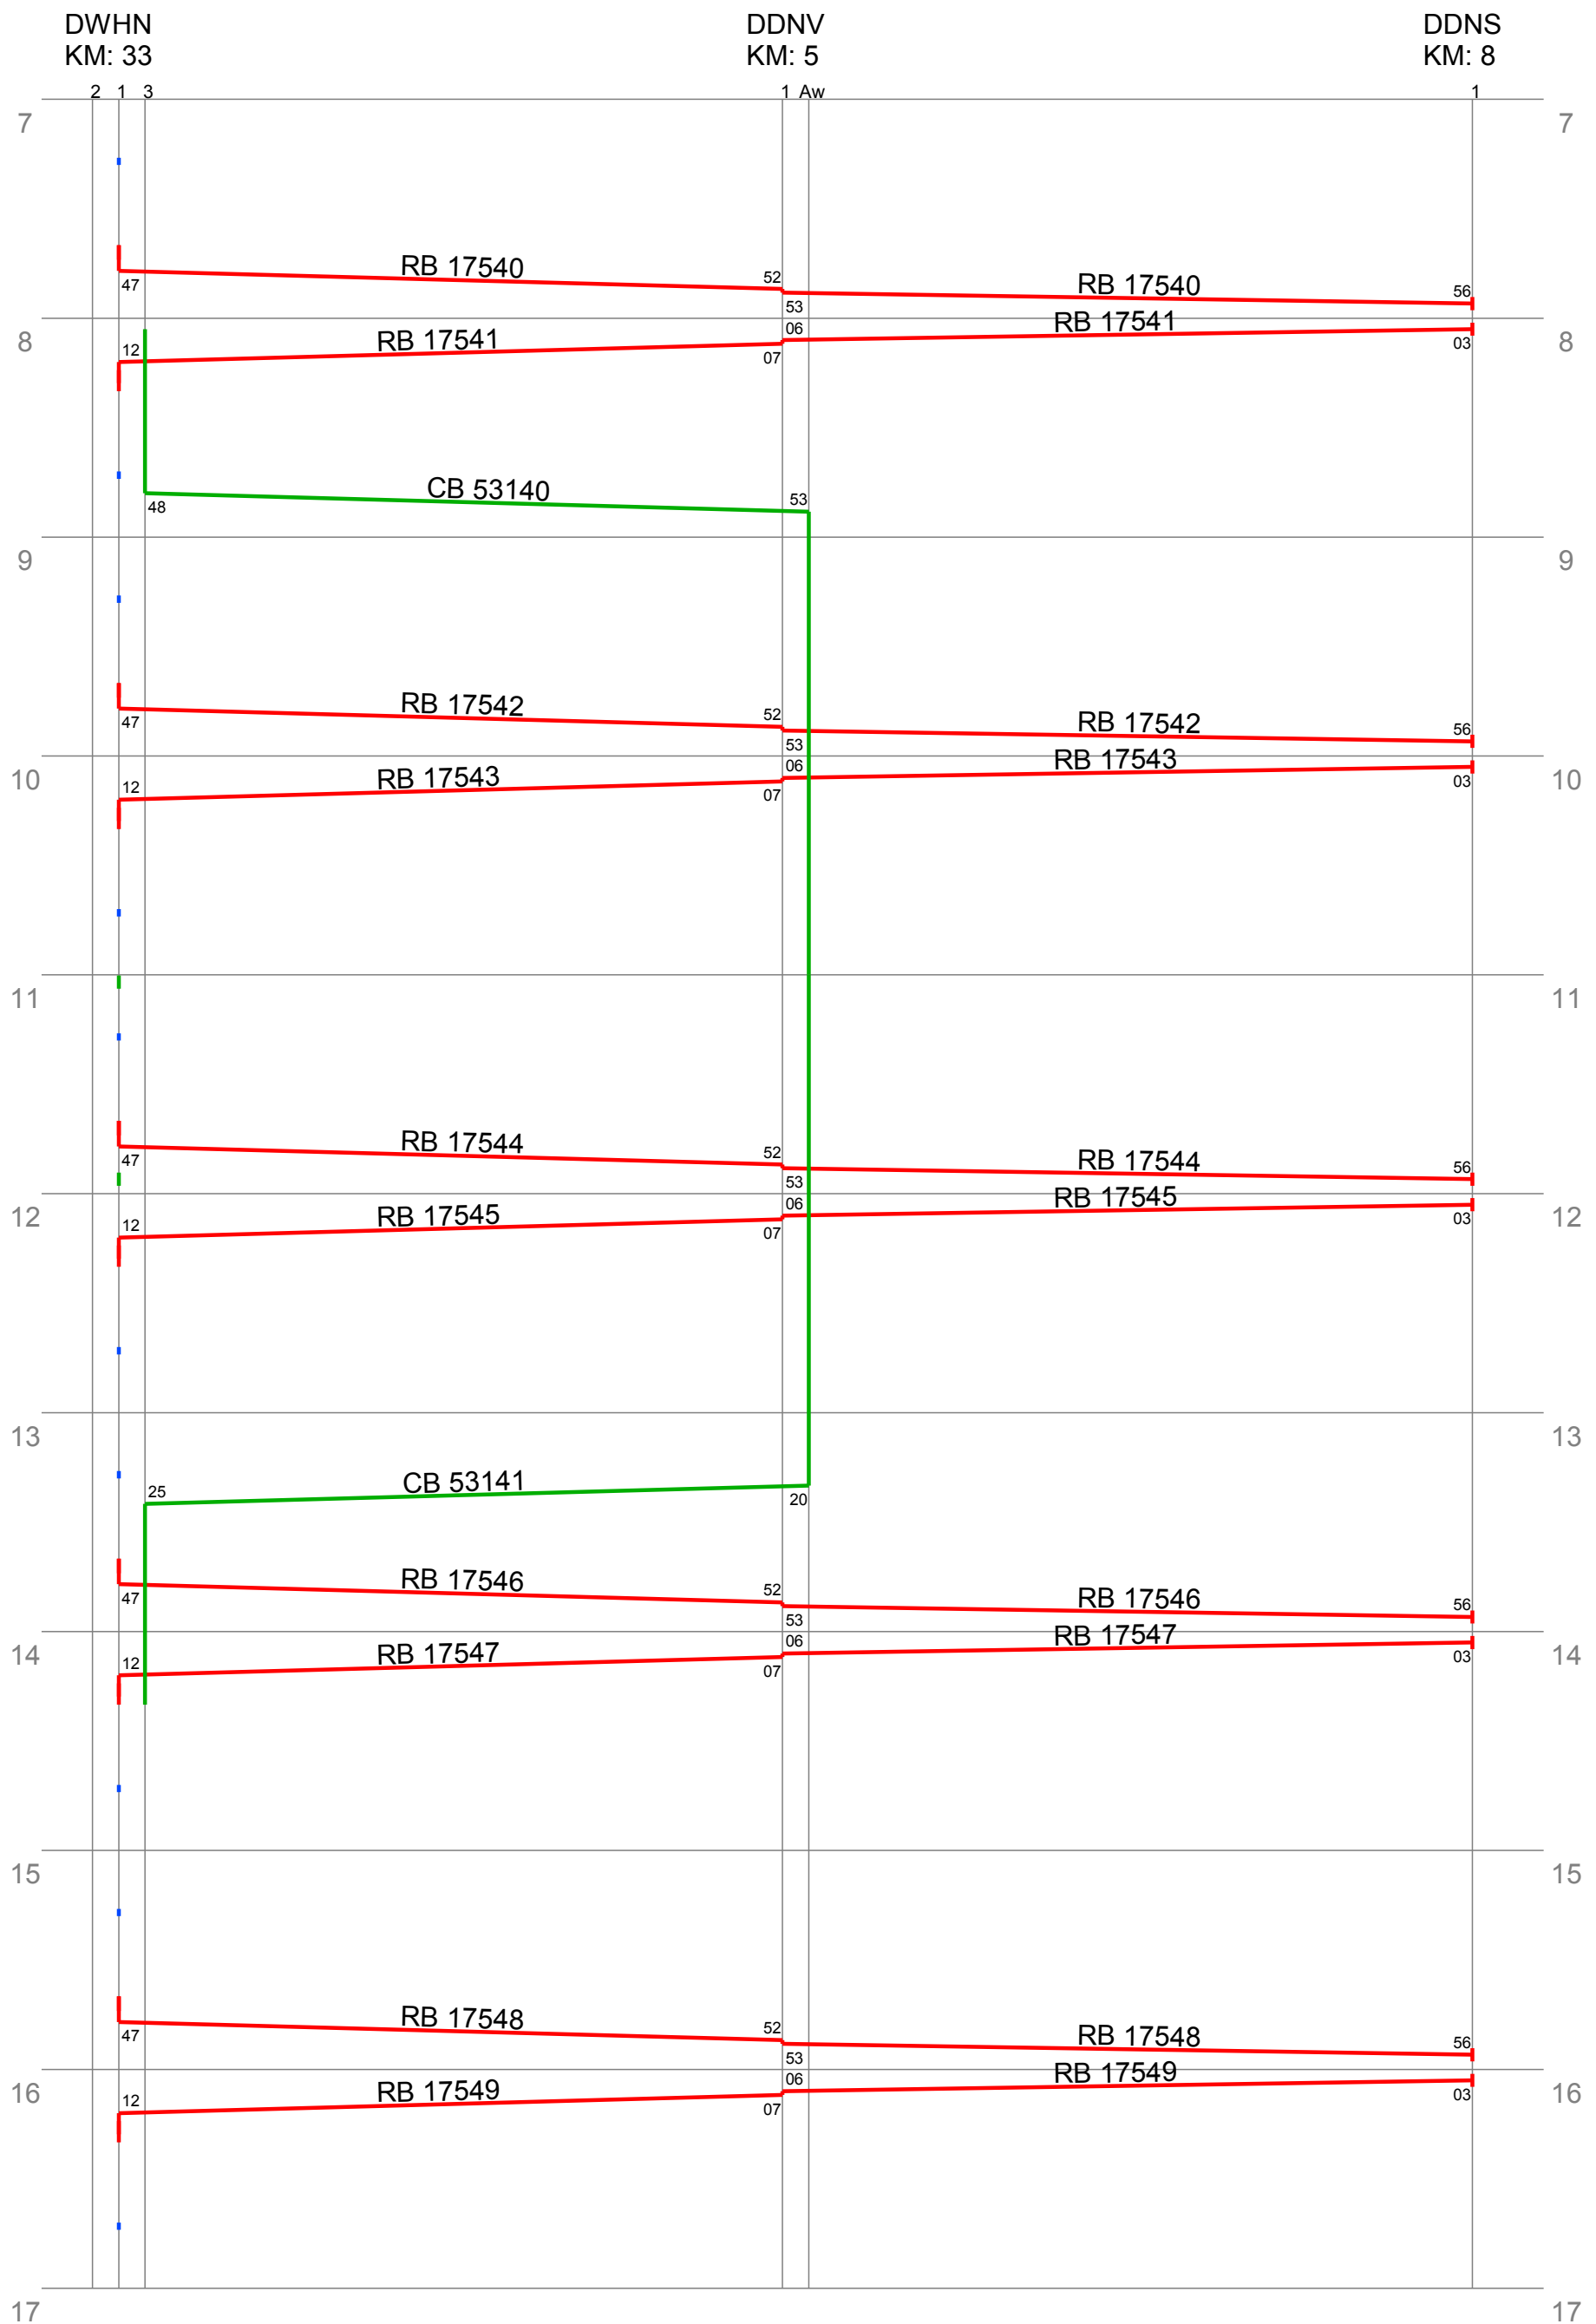

Hauptbahn Leipzig–Altenburg KBS 525

Hauptbahn Glösa–Altenburg KBS 522

DGSA
KM: 34

DDIW
KM: 37

DBFE
KM: 41

DAL
KM: 46

Nebenbahn Waldhagen–Delthin-Süd KBS 528

Nebenbahn Ober Roden–Möllin KBS 527 (NE-Bahn)