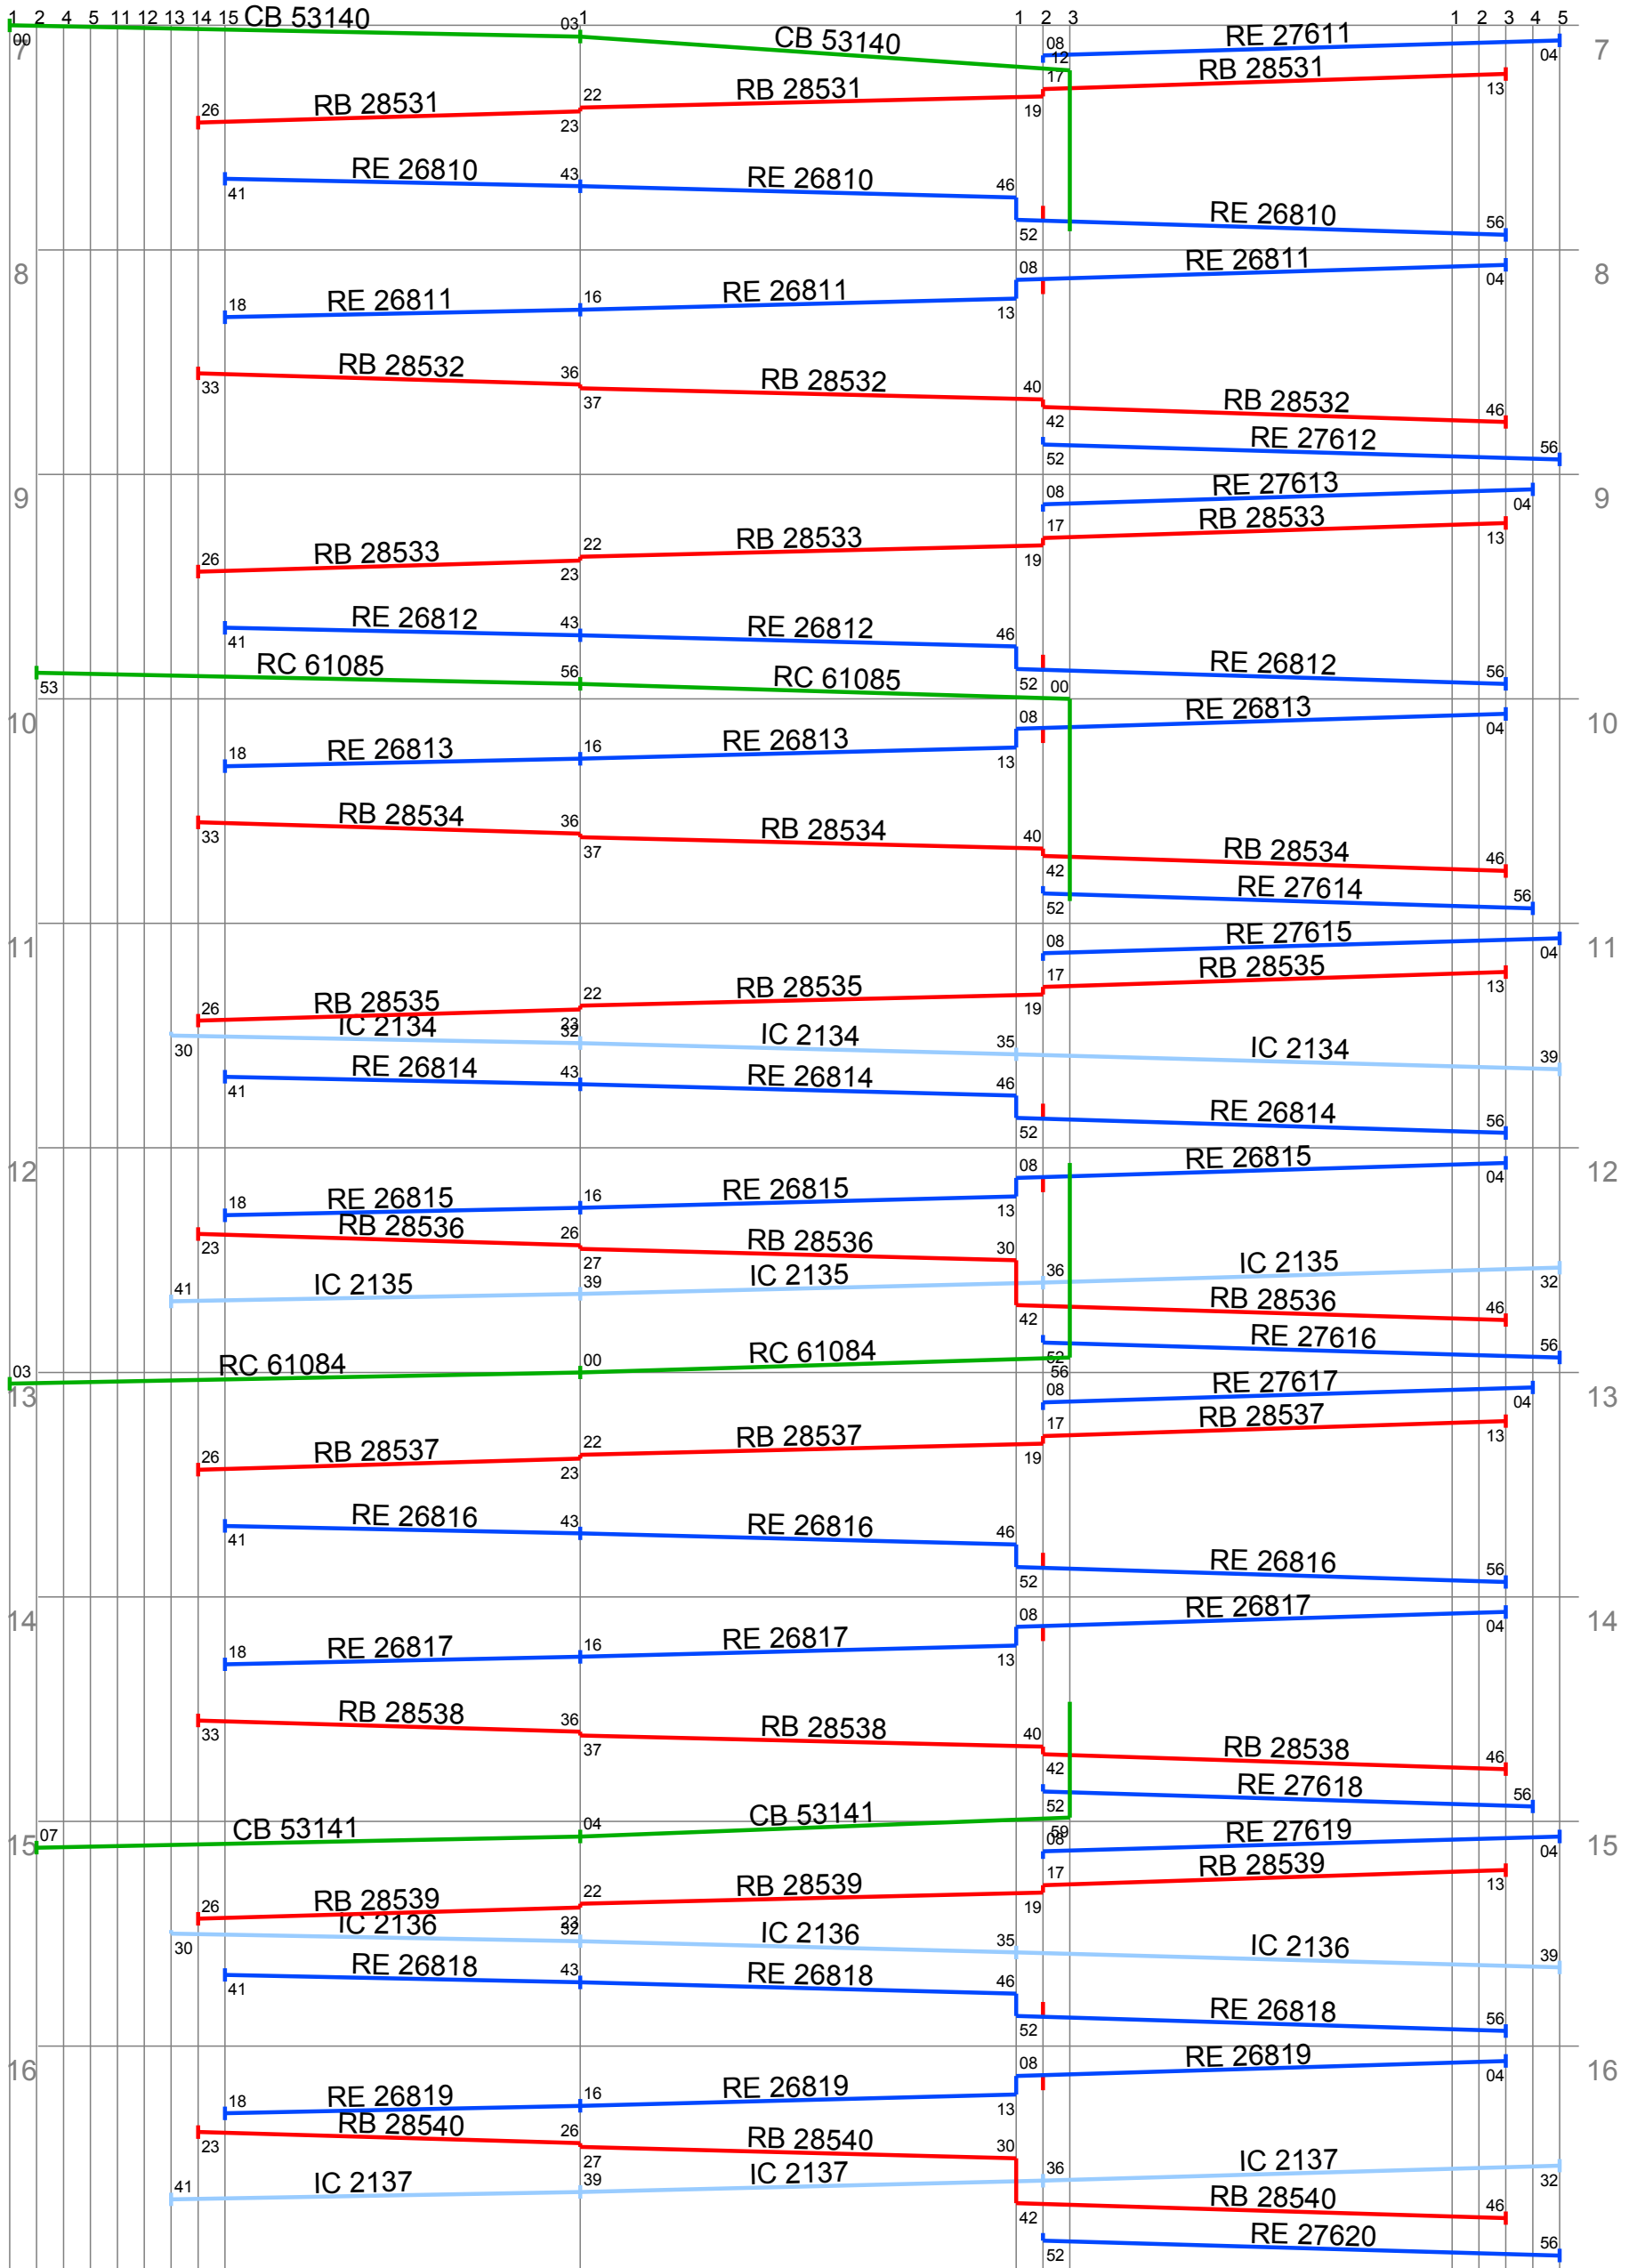

Hauptbahn Leipzig–Altenburg KBS 525

Hauptbahn Glösa–Altenburg KBS 522

DGSA
KM: 34

DDIW
KM: 37

DBFE
KM: 41

DAL
KM: 46

Nebenbahn Waldhagen–Delthin-Süd KBS 528

Nebenbahn Ober Roden–Möllin KBS 527 (NE-Bahn)