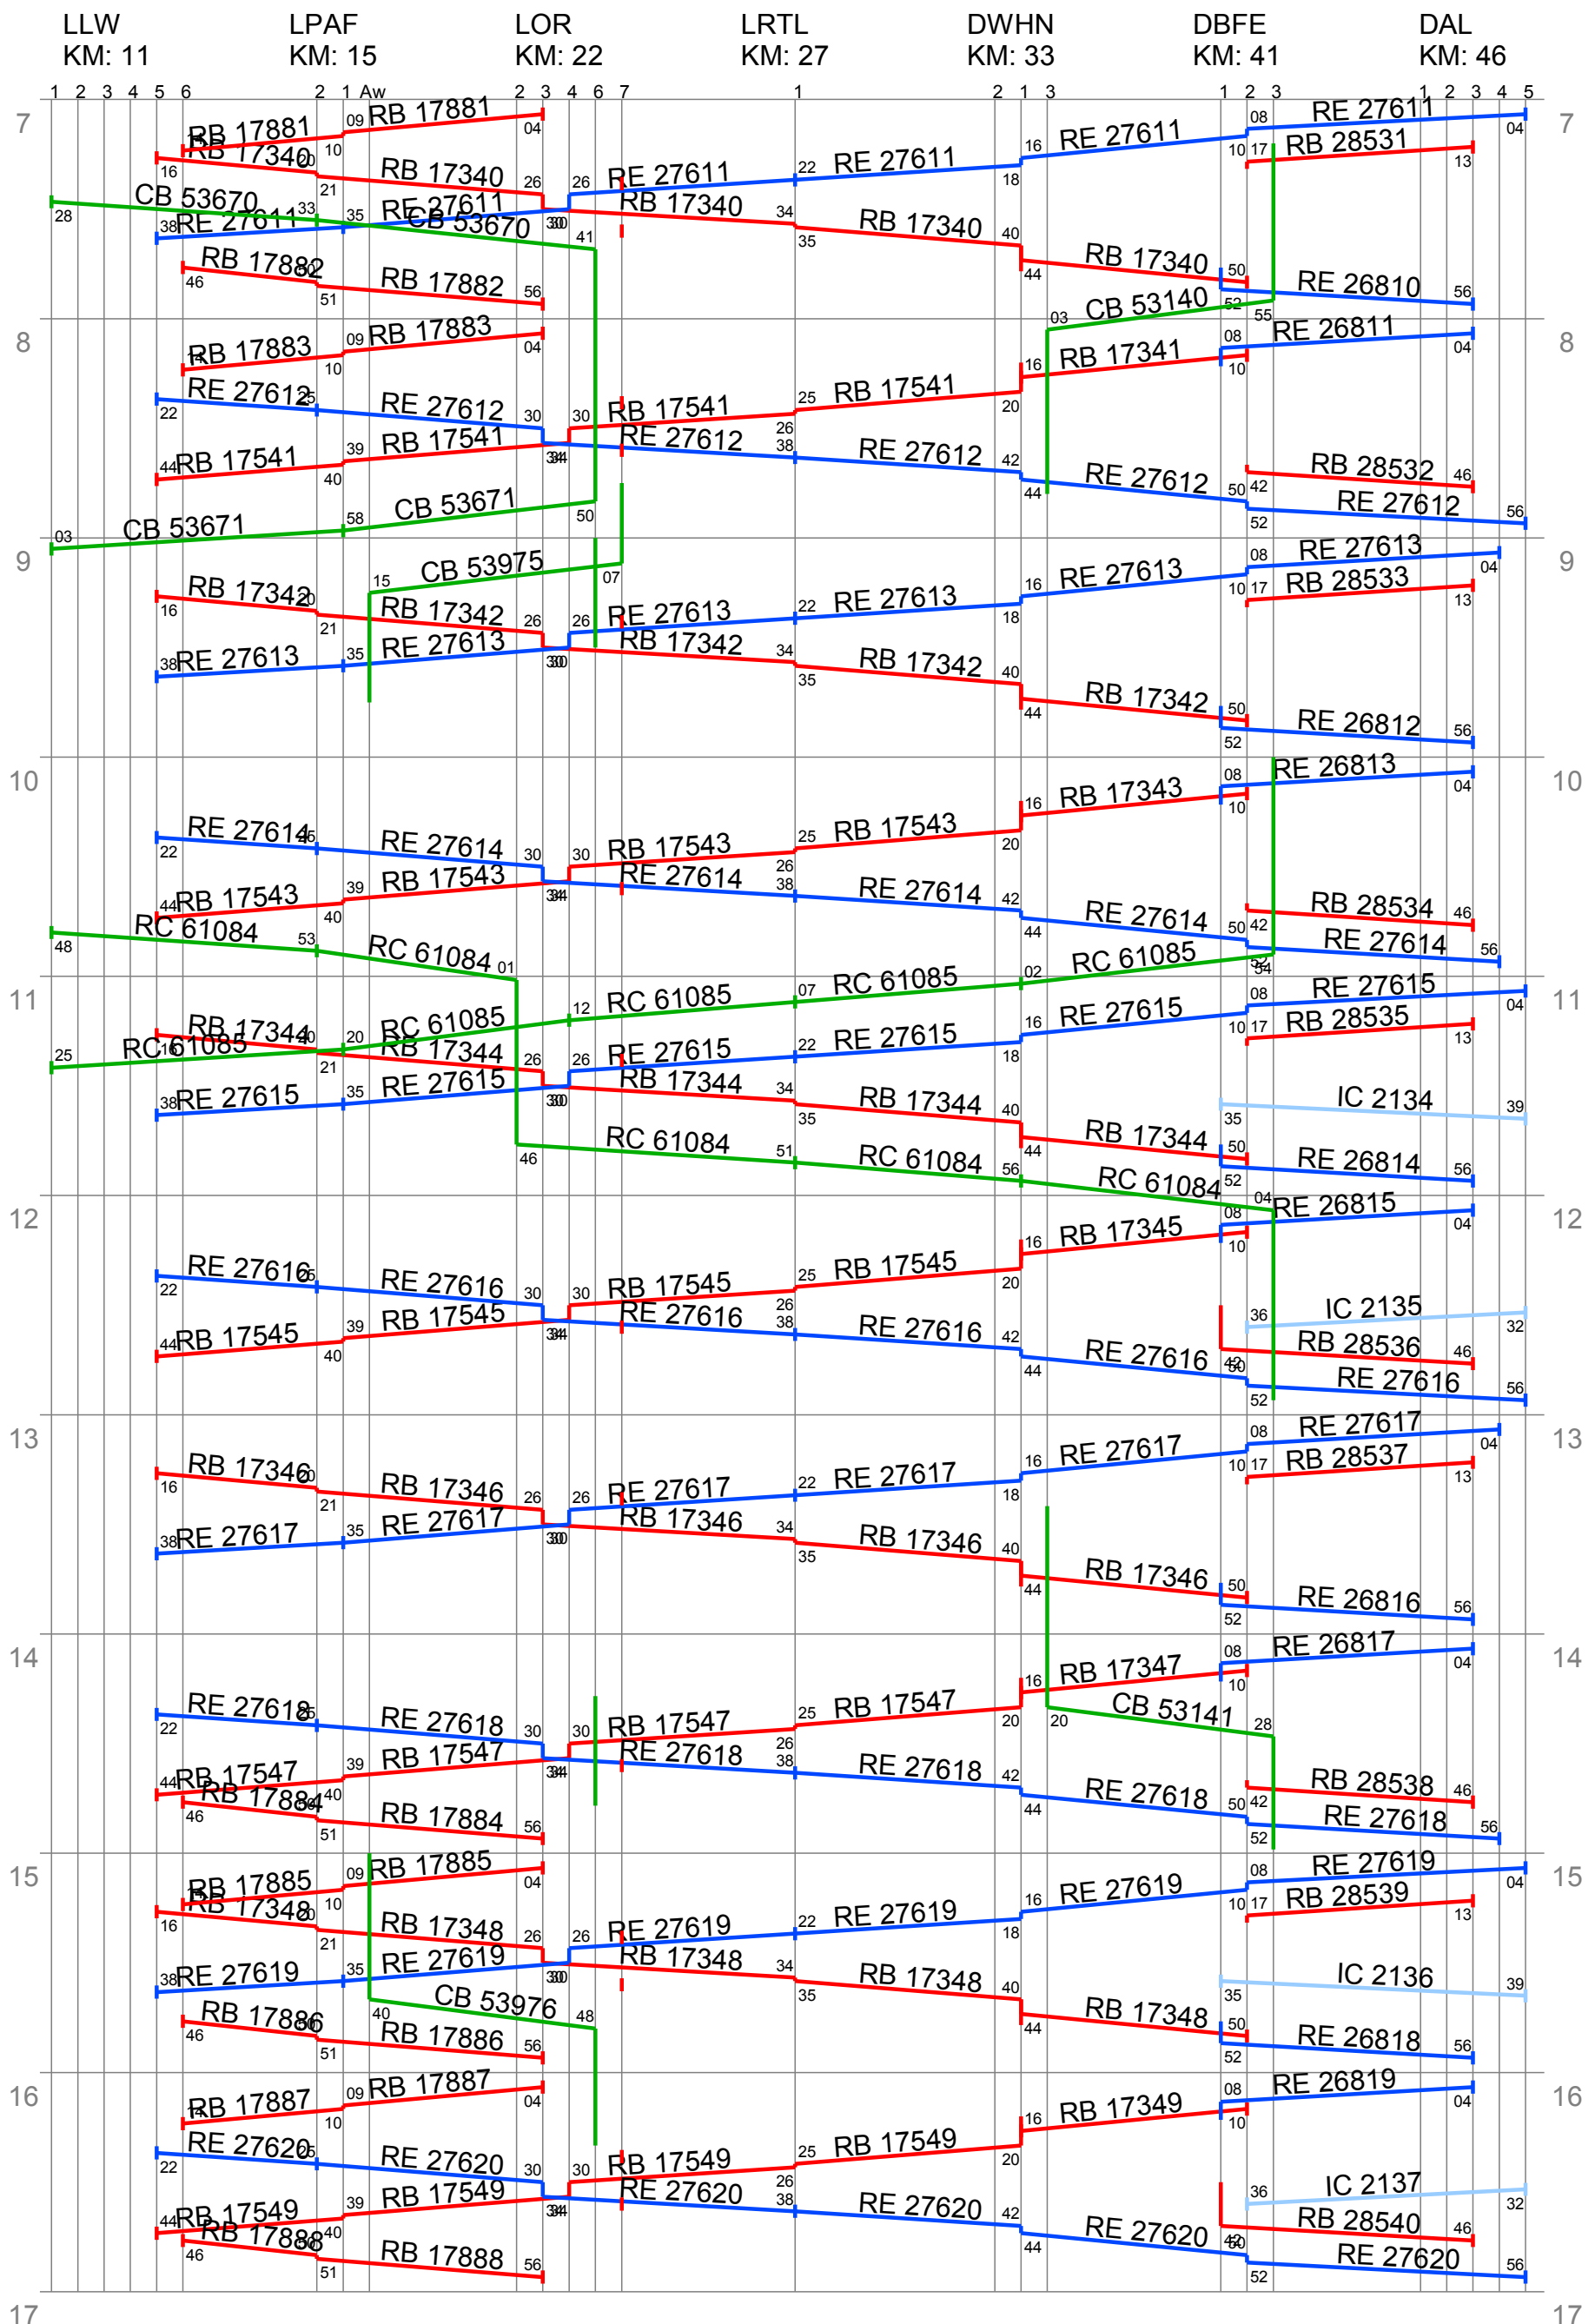

Hauptbahn Leipzig–Altenburg KBS 525

Hauptbahn Glösa–Altenburg KBS 522

DGSA
KM: 34

DDIW
KM: 37

DBFE
KM: 41

DAL
KM: 46

Nebenbahn Waldhagen–Delthin-Süd KBS 528

Nebenbahn Ober Roden–Möllin KBS 527 (NE-Bahn)