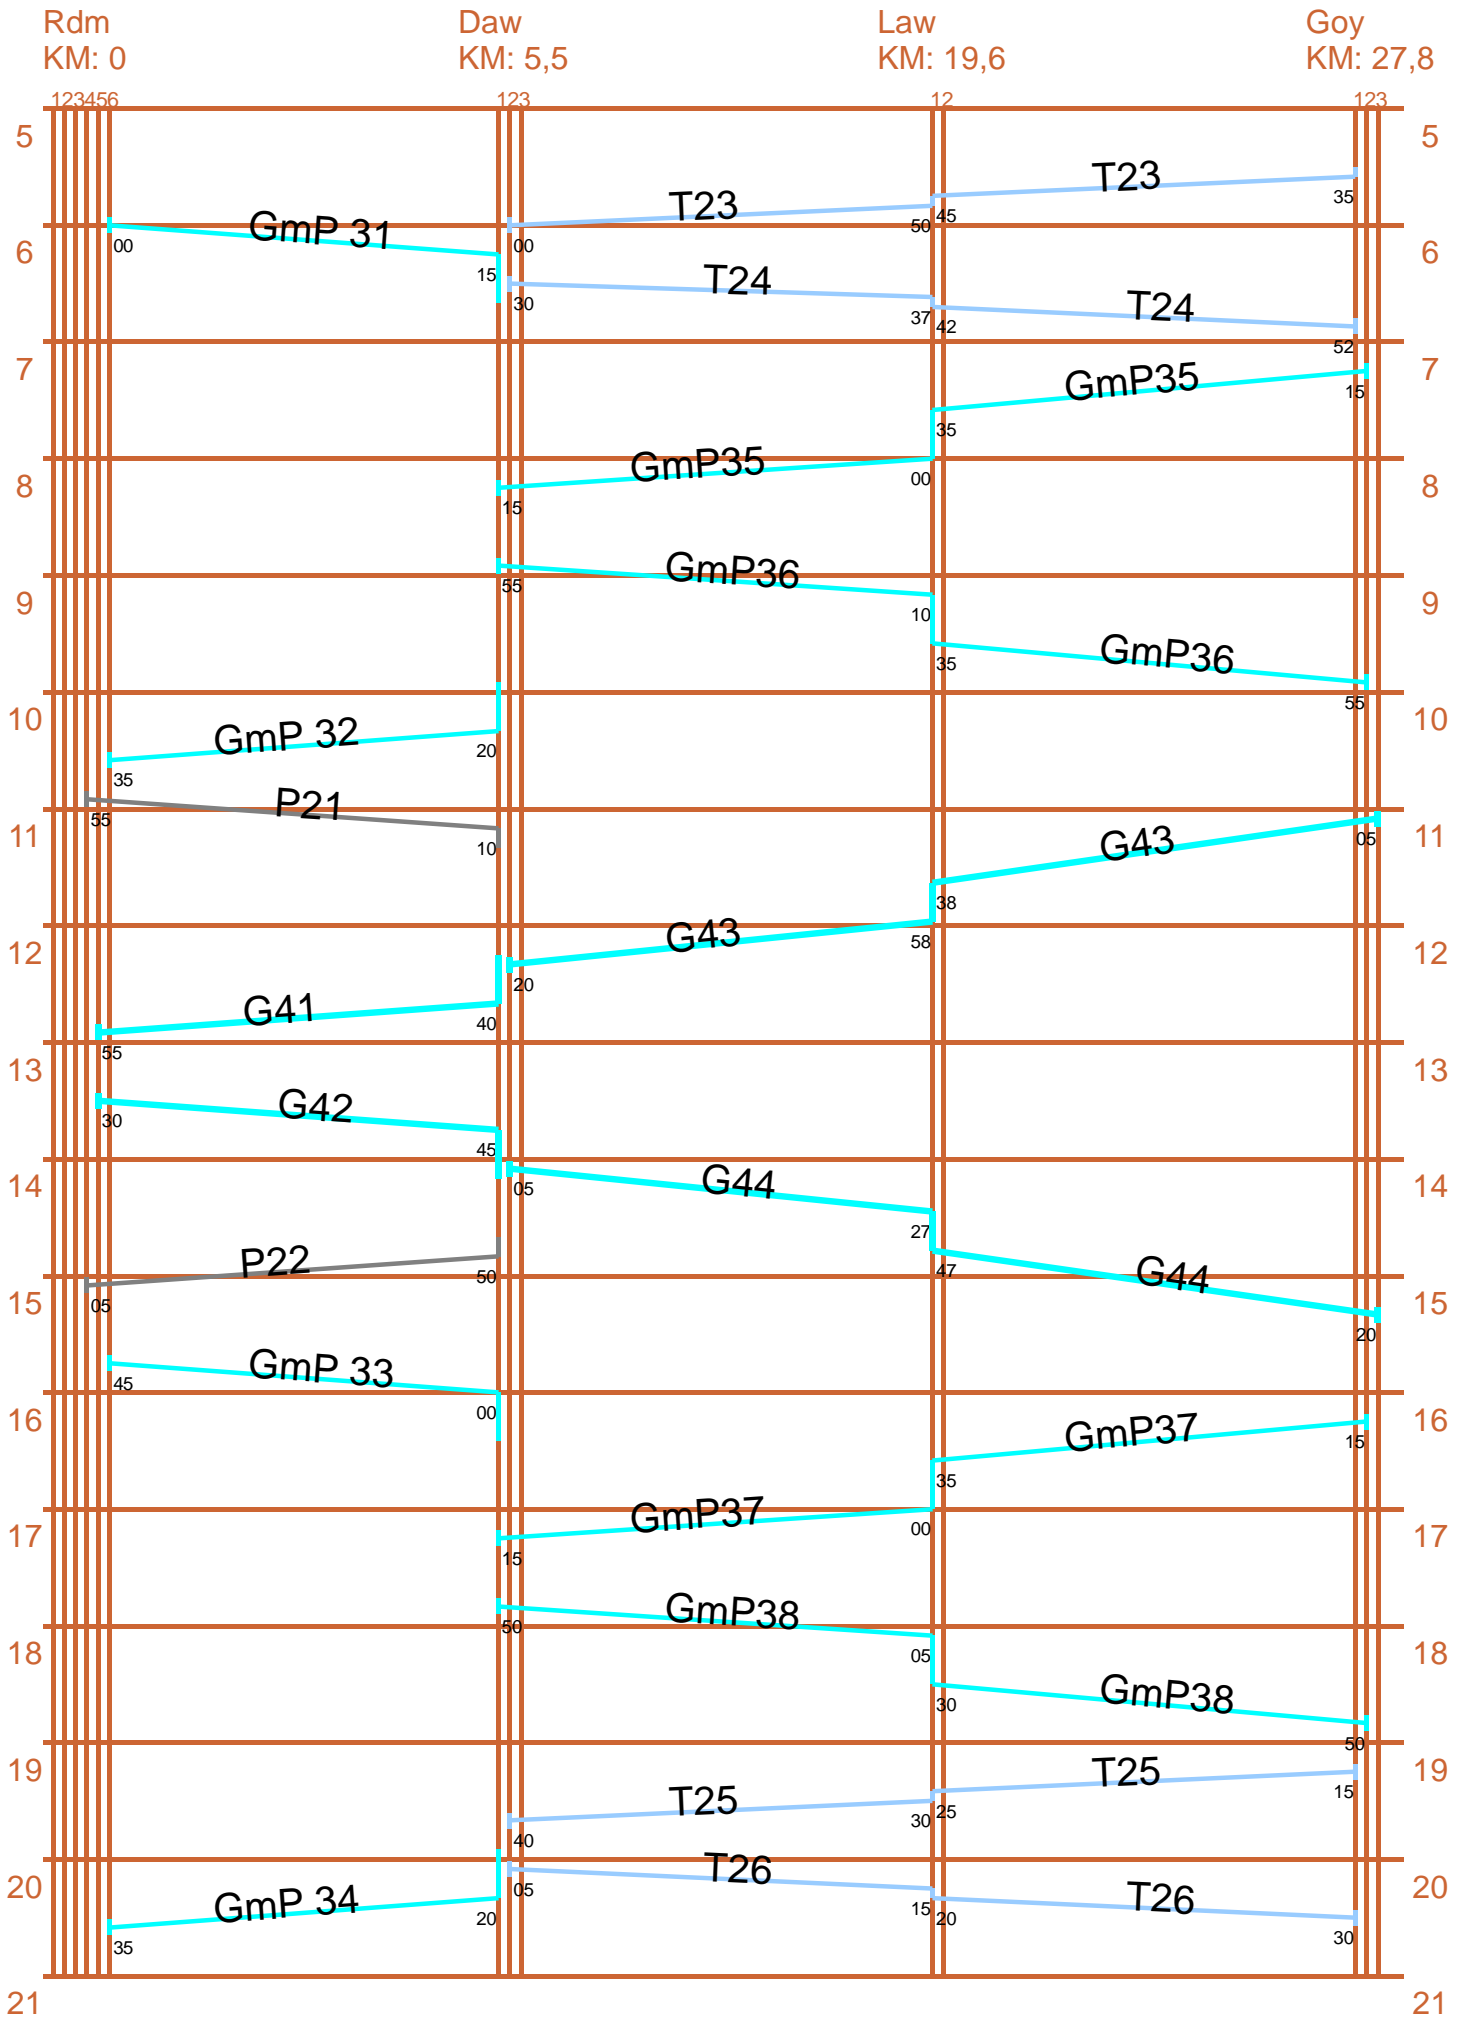

Rotterdam – Goyatz

Rotterdam – Kaaps-End