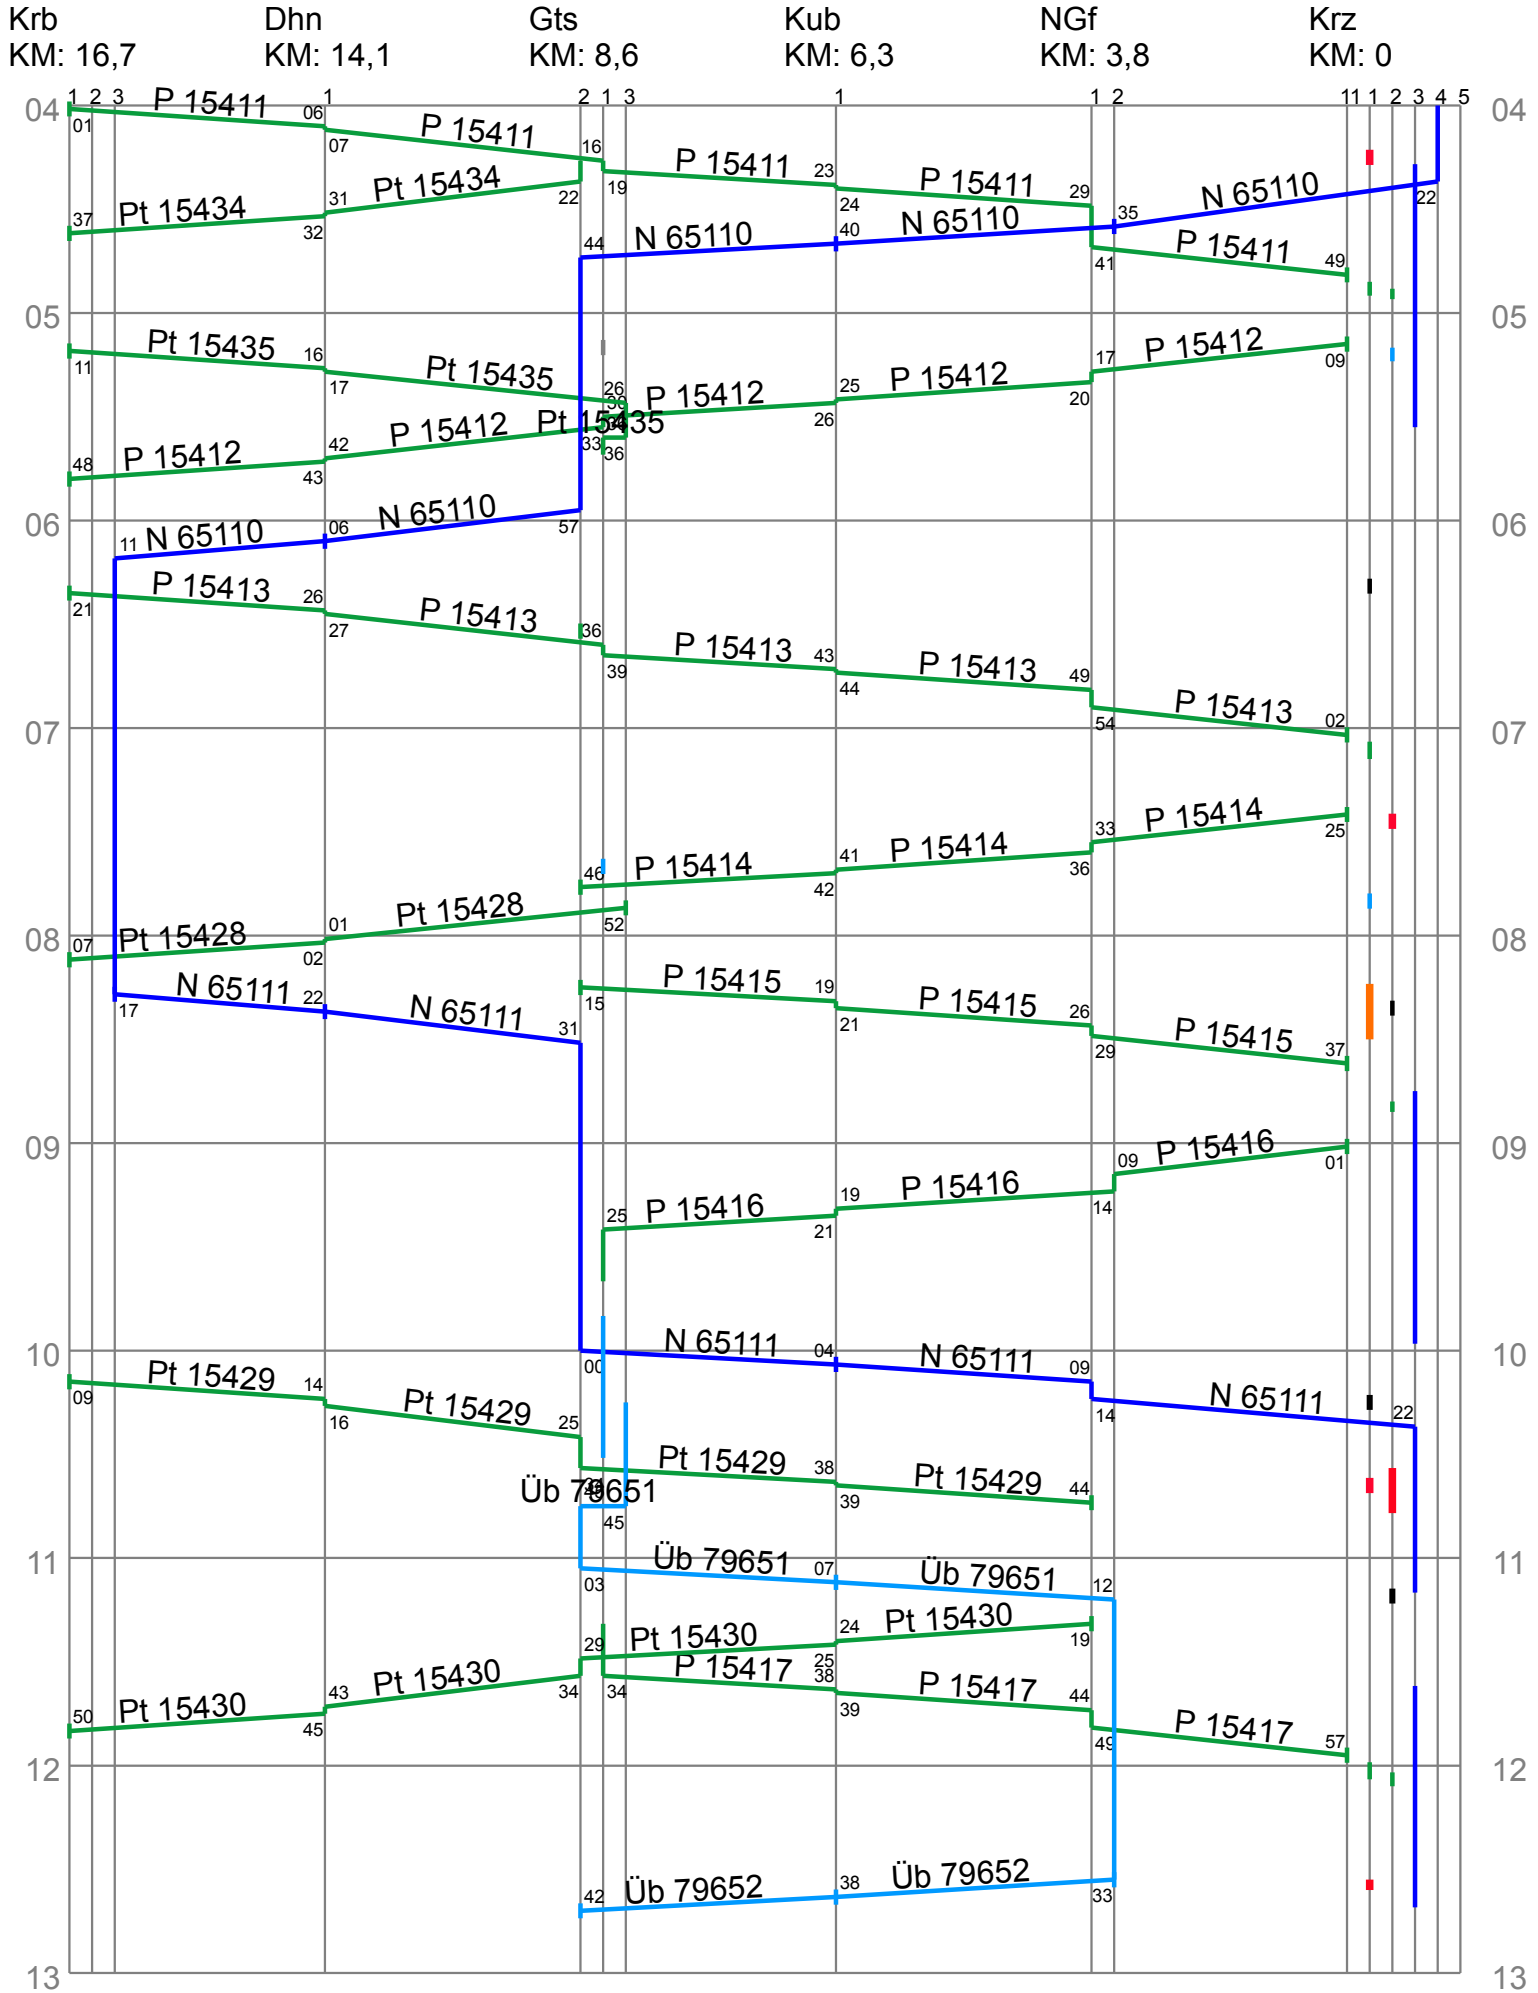

Hauptstrecke Glösa–Leipzig (KBS 163) vormittags

Hauptstrecke Glösa–Leipzig (KBS 163) nachmittags

Nebenbahn Kriebethal–Kieritzschau (KBS 177h) vormittags

Nebenbahn Kriebethal–Kieritzschau (KBS 177h) nachmittags

Nebenbahn Hohenstauff–Gittersee(–Kieritzschau) (KBS 177i) vormitt.

Nebenbahn Hohenstauff–Gittersee(–Kieritzschau) (KBS 177i) nachmitt.