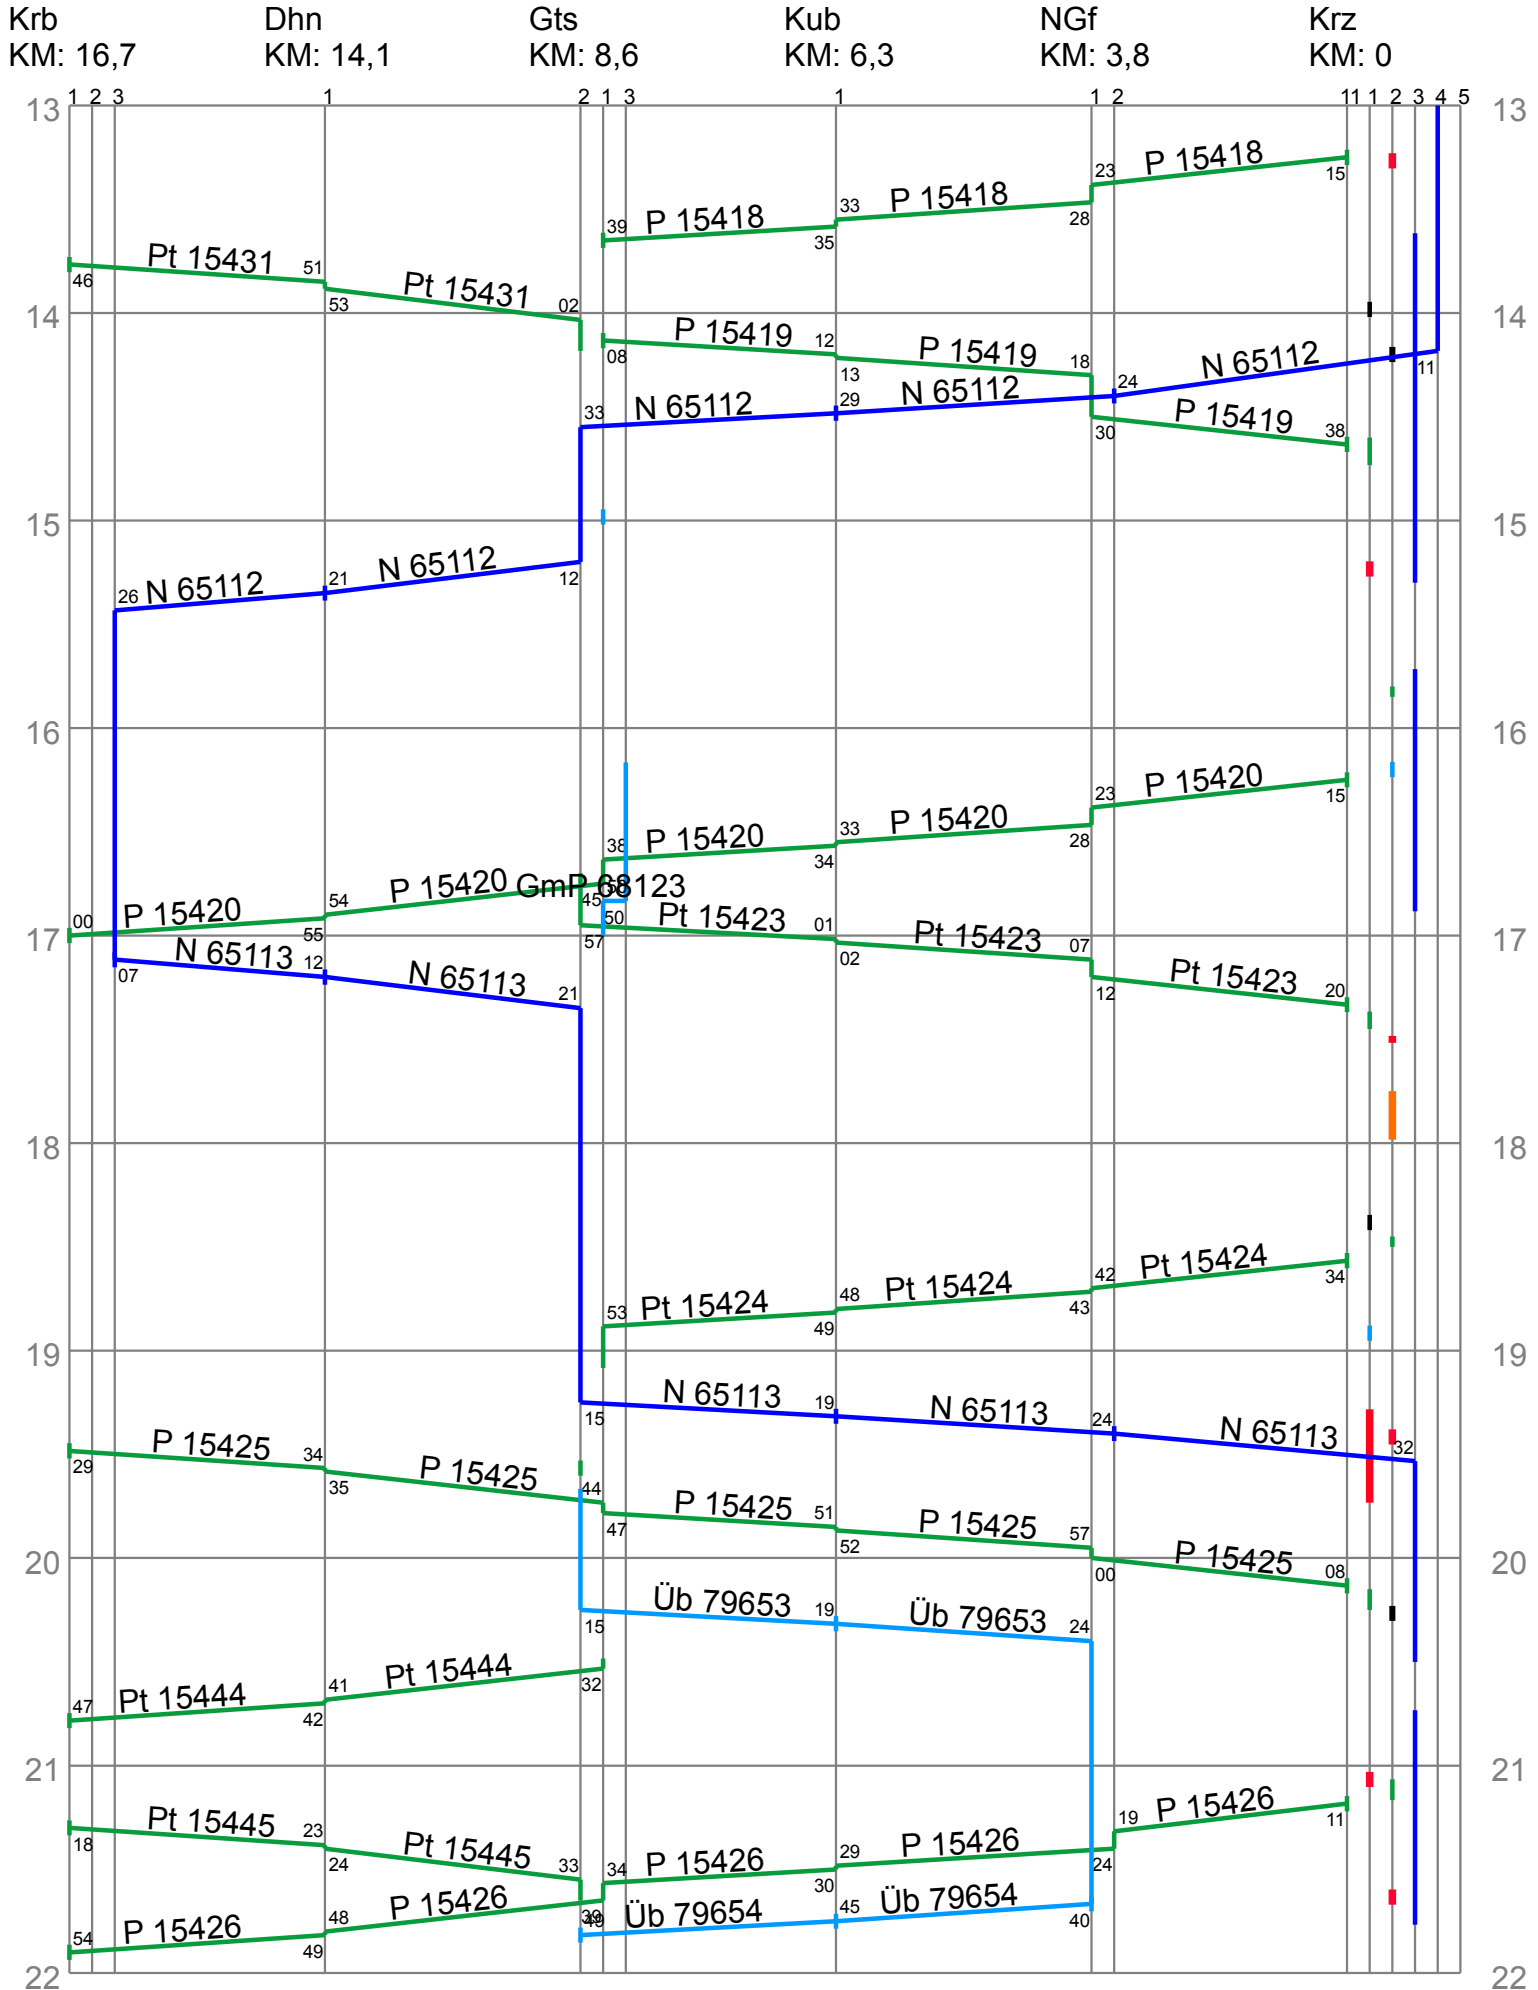

Hauptstrecke Glösa–Leipzig (KBS 163) vormittags

Hauptstrecke Glösa–Leipzig (KBS 163) nachmittags

Nebenbahn Kriebethal–Kieritzschau (KBS 177h) vormittags

Nebenbahn Kriebethal–Kieritzschau (KBS 177h) nachmittags

Nebenbahn Hohenstauff–Gittersee(–Kieritzschau) (KBS 177i) vormitt.

Nebenbahn Hohenstauff–Gittersee(–Kieritzschau) (KBS 177i) nachmitt.