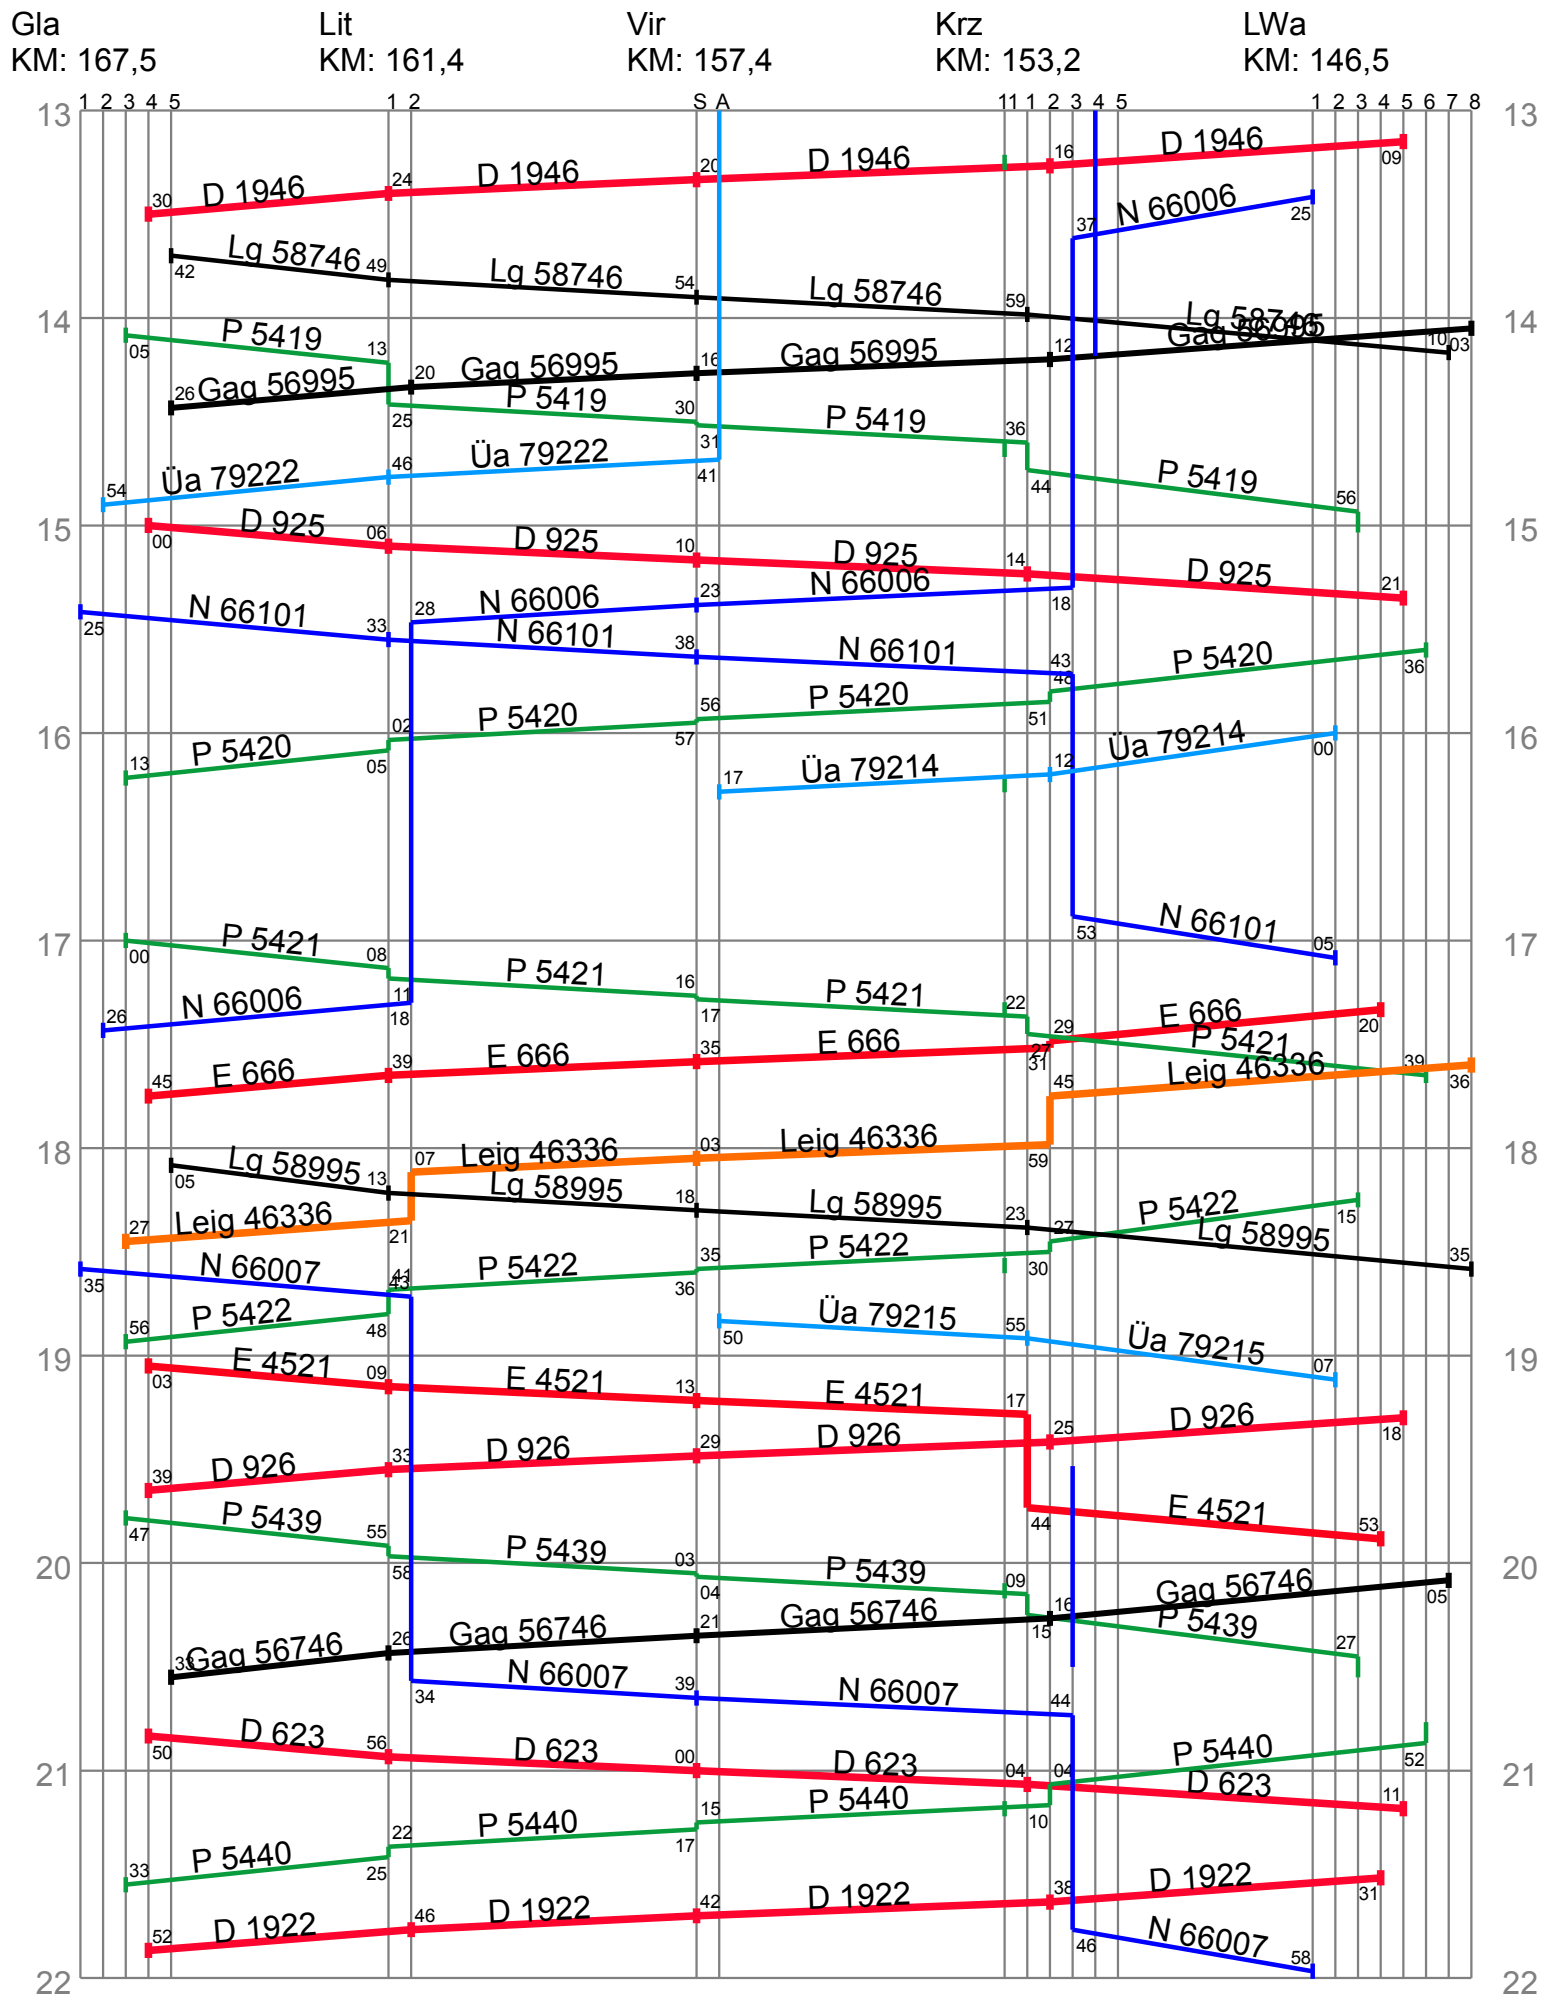

Hauptstrecke Glösa–Leipzig (KBS 163) vormittags

Hauptstrecke Glösa–Leipzig (KBS 163) nachmittags

Nebenbahn Kriebethal–Kieritzschau (KBS 177h) vormittags

Nebenbahn Kriebethal–Kieritzschau (KBS 177h) nachmittags

Nebenbahn Hohenstauff–Gittersee(–Kieritzschau) (KBS 177i) vormitt.

Nebenbahn Hohenstauff–Gittersee(–Kieritzschau) (KBS 177i) nachmitt.