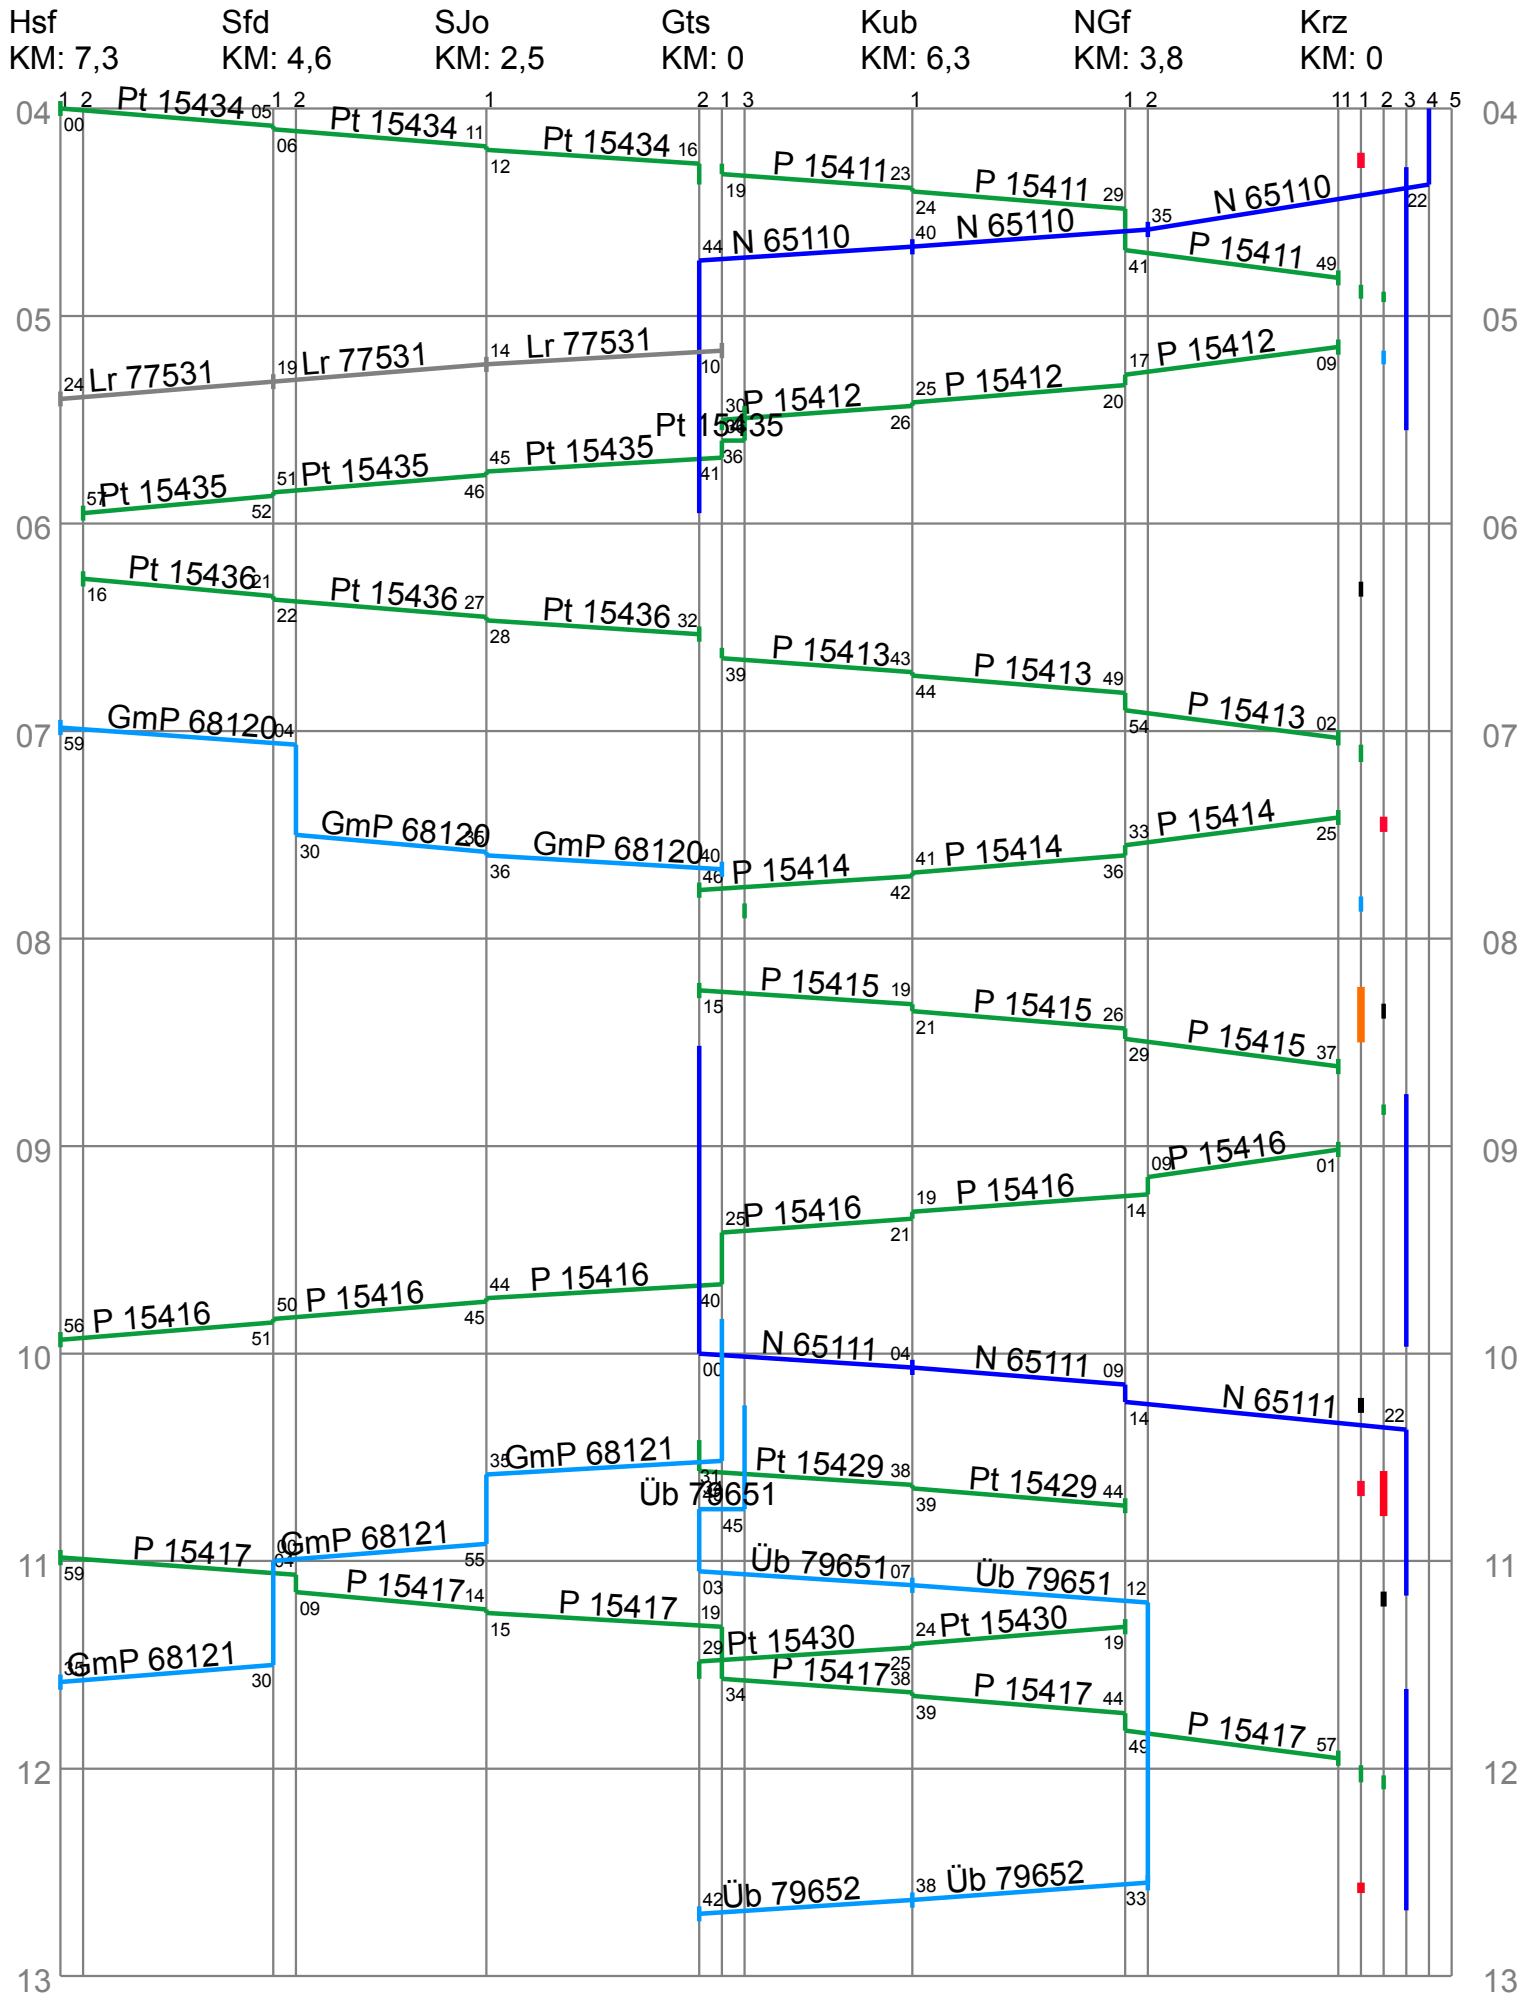

Hauptstrecke Glösa–Leipzig (KBS 163) vormittags

Hauptstrecke Glösa–Leipzig (KBS 163) nachmittags

Nebenbahn Kriebethal–Kieritzschau (KBS 177h) vormittags

Nebenbahn Kriebethal–Kieritzschau (KBS 177h) nachmittags

Nebenbahn Hohenstauff–Gittersee(–Kieritzschau) (KBS 177i) vormitt.

Nebenbahn Hohenstauff–Gittersee(–Kieritzschau) (KBS 177i) nachmitt.