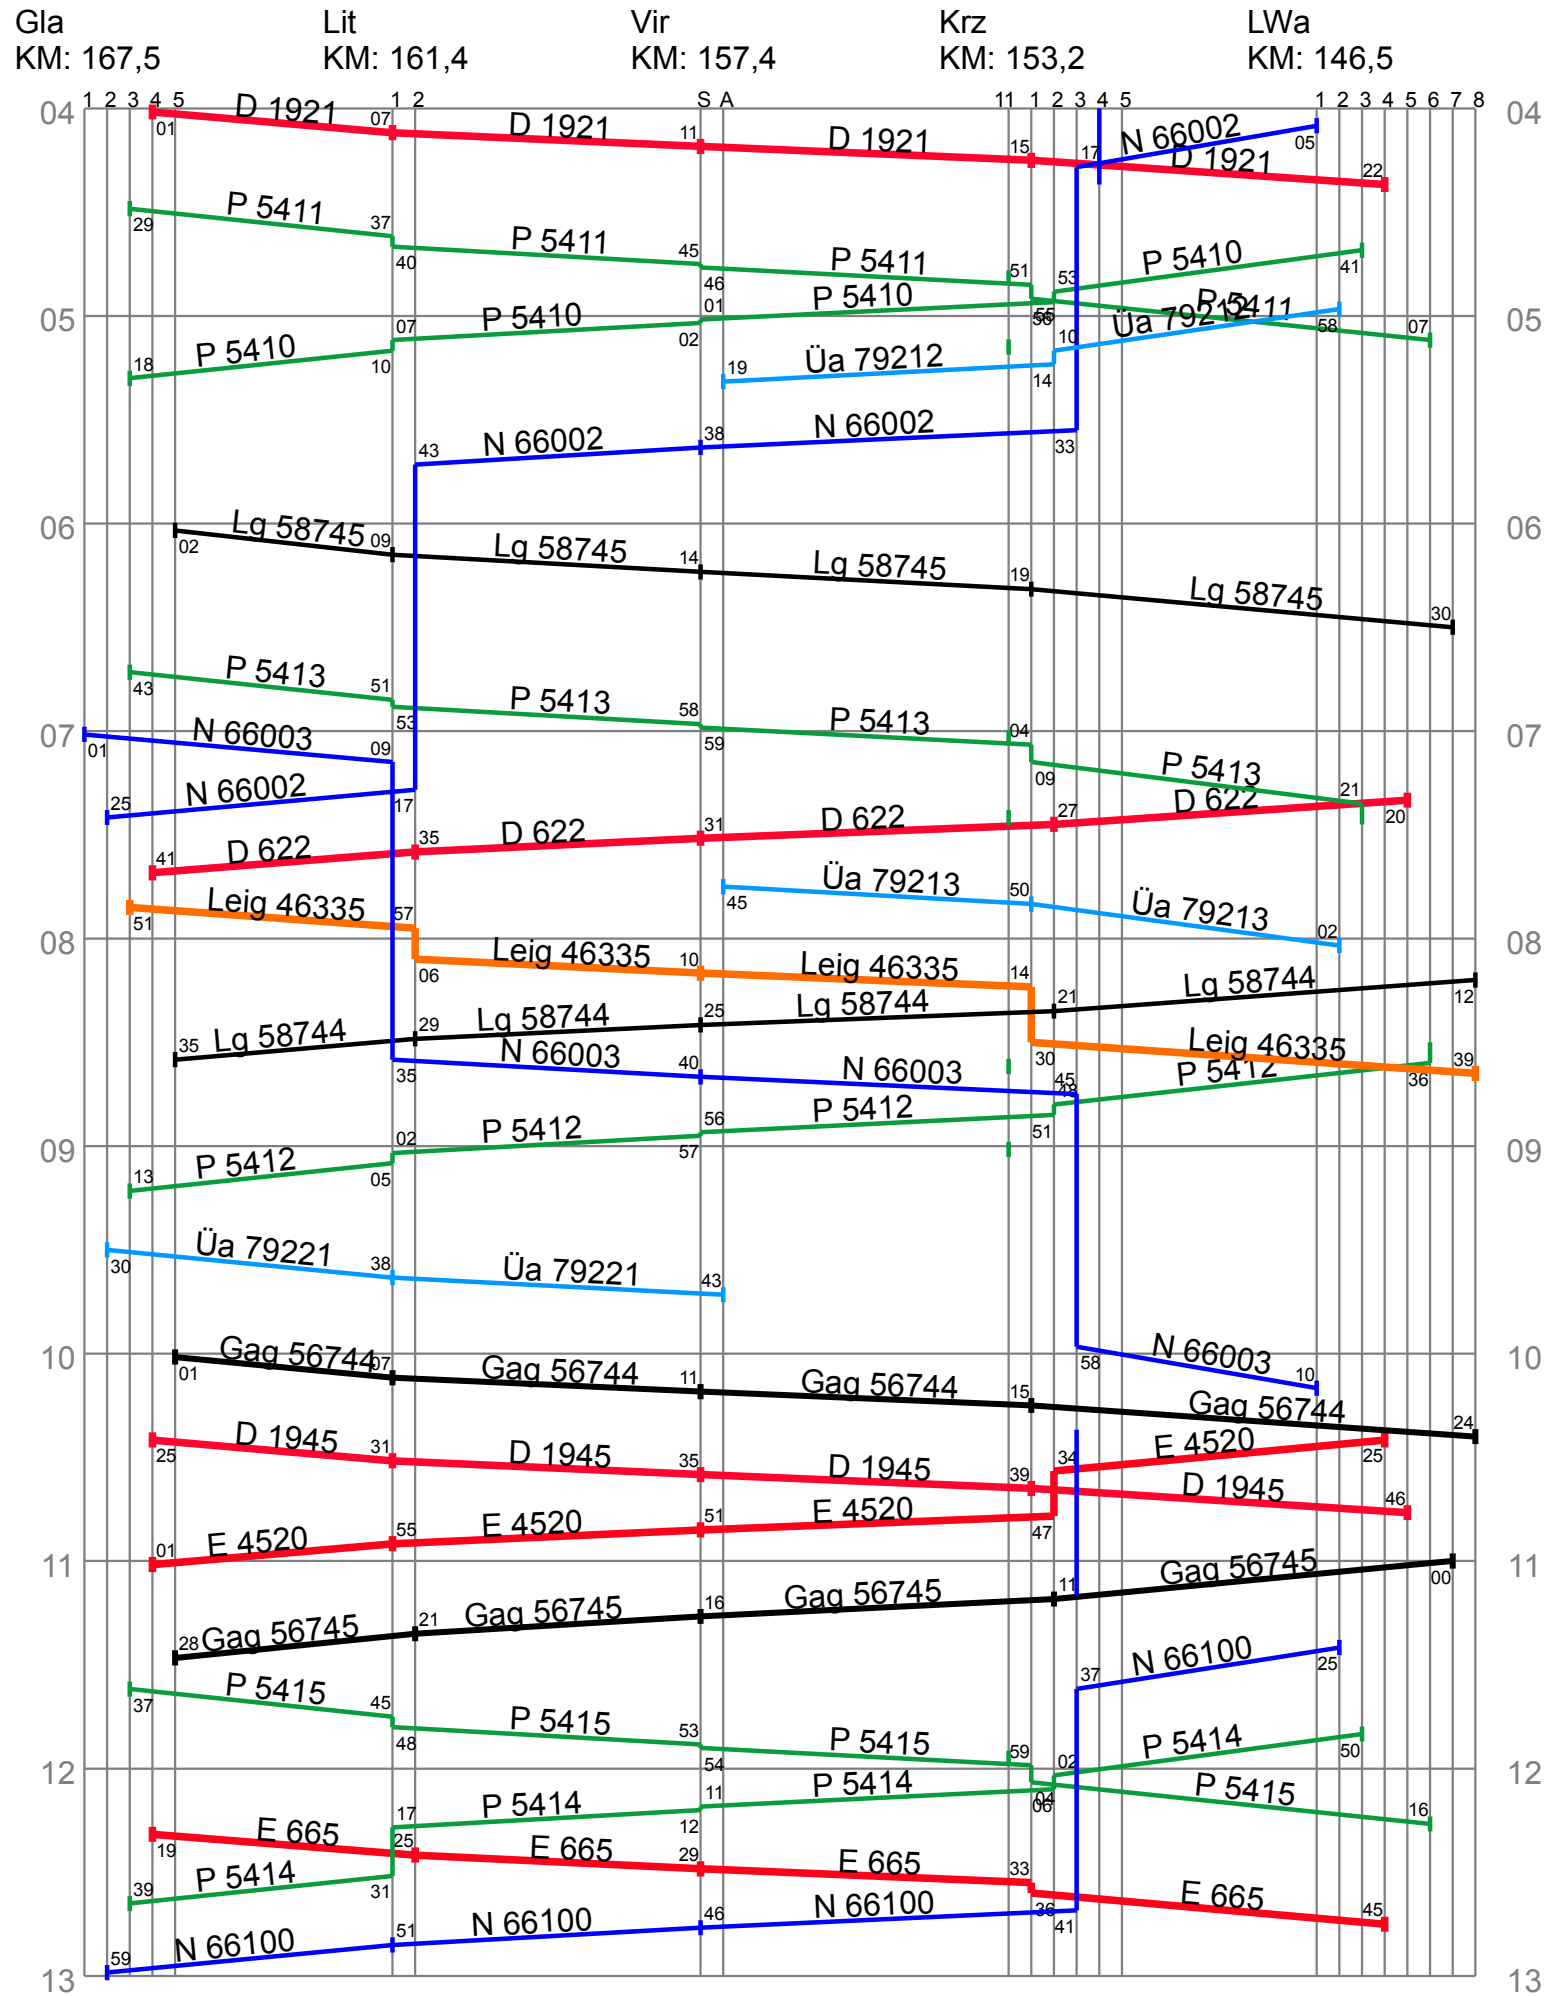

Hauptstrecke Glösa–Leipzig (KBS 163) vormittags

Hauptstrecke Glösa–Leipzig (KBS 163) nachmittags

Nebenbahn Kriebethal–Kieritzschau (KBS 177h) vormittags

Nebenbahn Kriebethal–Kieritzschau (KBS 177h) nachmittags

Nebenbahn Hohenstauff–Gittersee(–Kieritzschau) (KBS 177i) vormitt.

Nebenbahn Hohenstauff–Gittersee(–Kieritzschau) (KBS 177i) nachmitt.