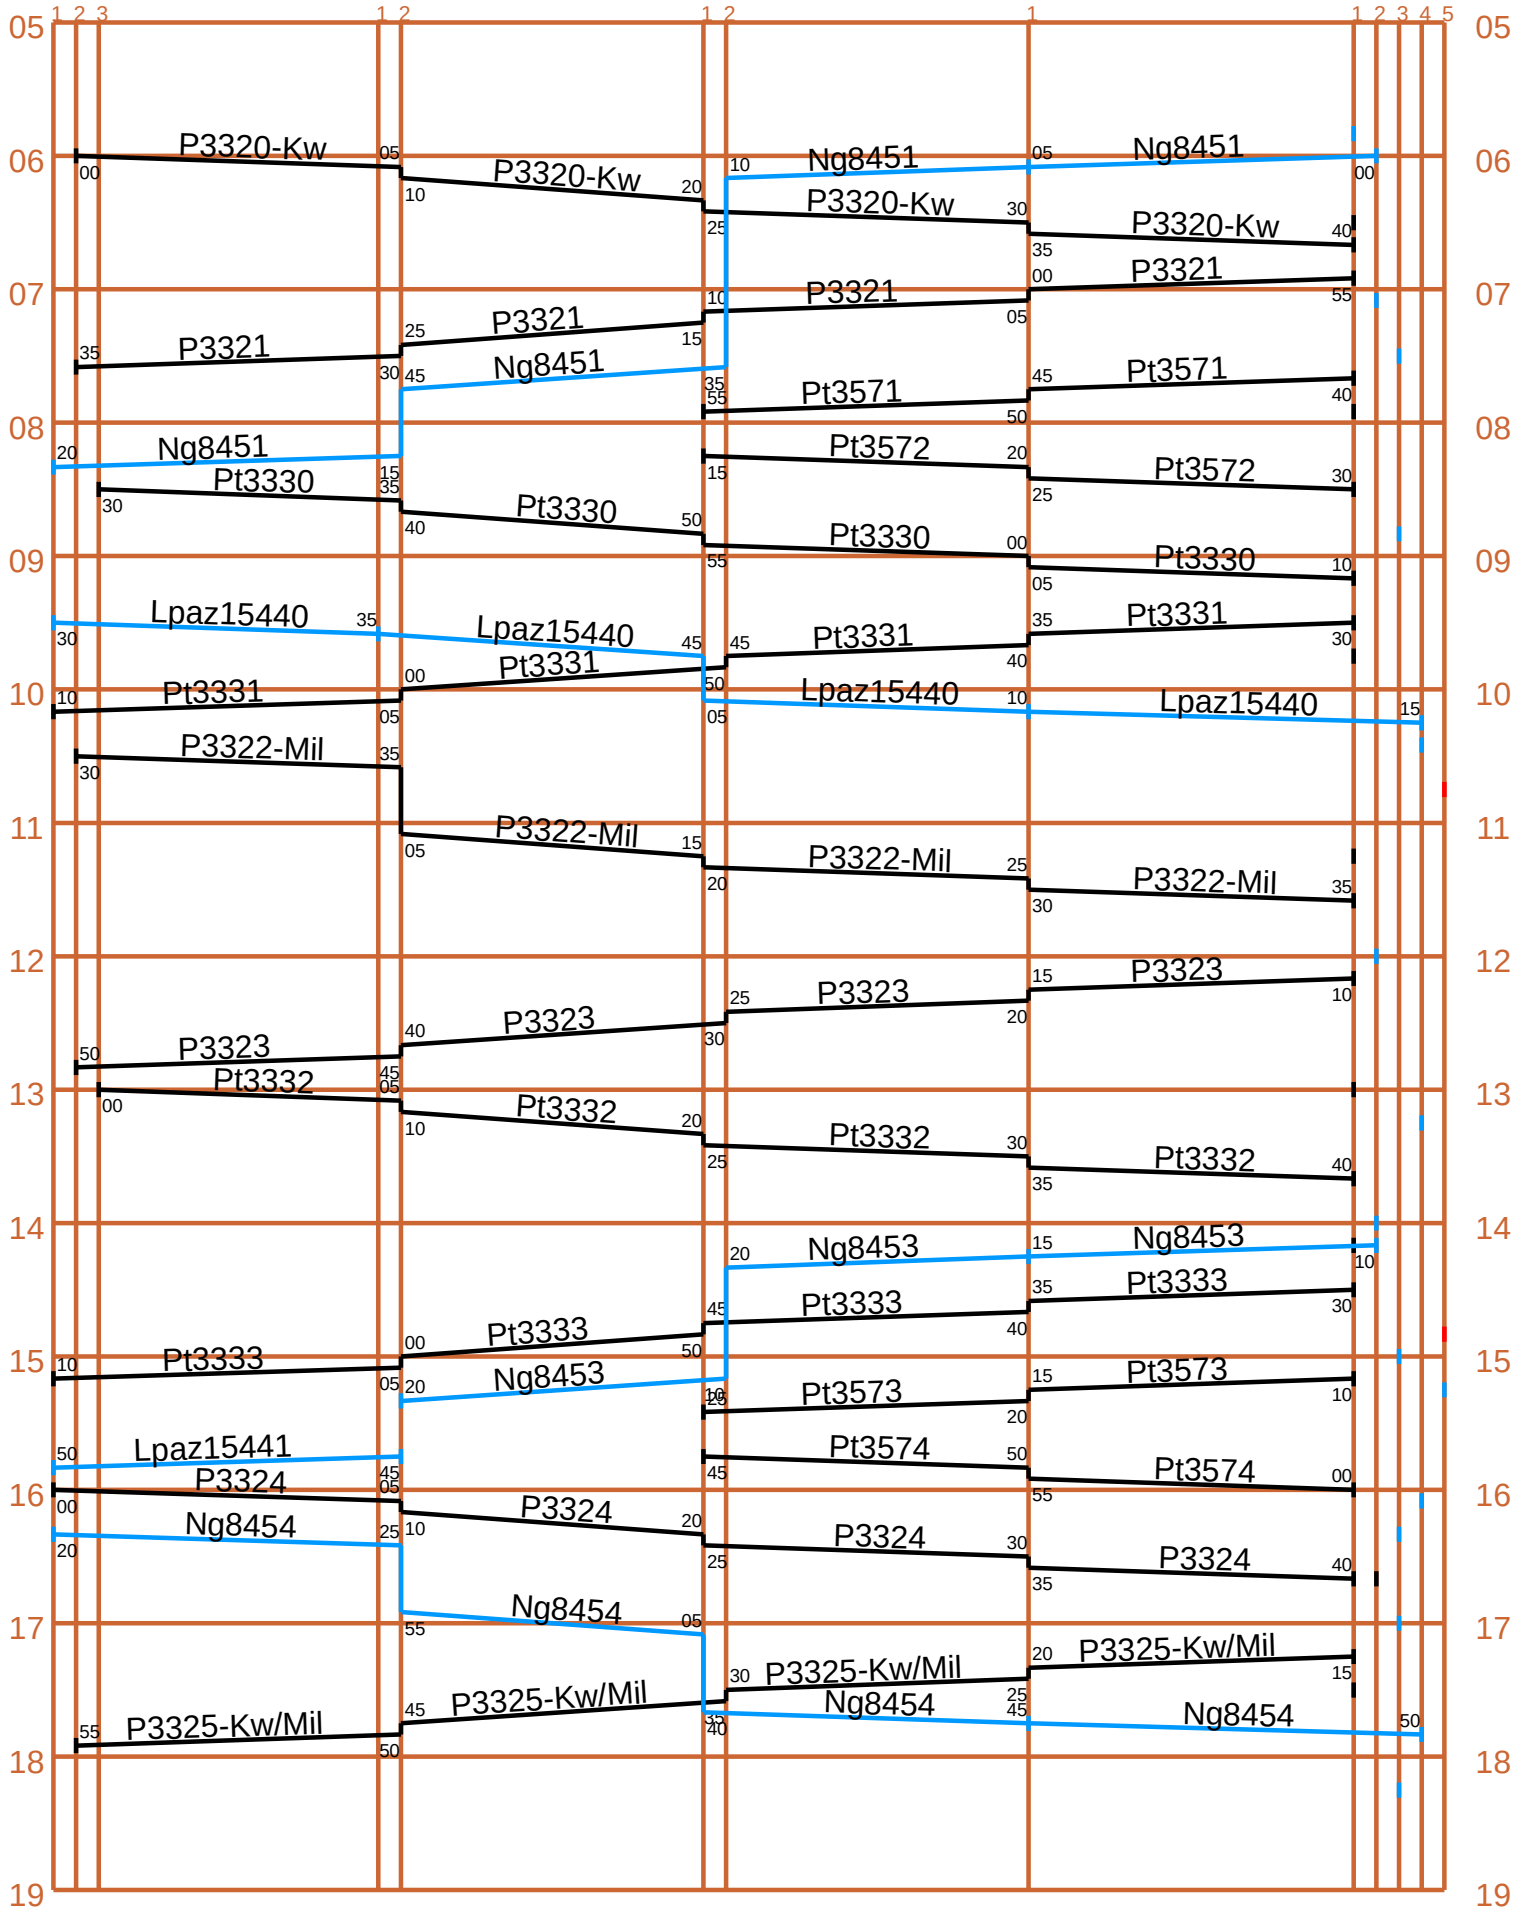

DB Nebenbahn

HFH
KM: 22,6

HLE
KM: 17,2

WDF
KM: 6,3

SEB
KM: 3,1

WWK
KM: 0

Privatbahn

Niederlande