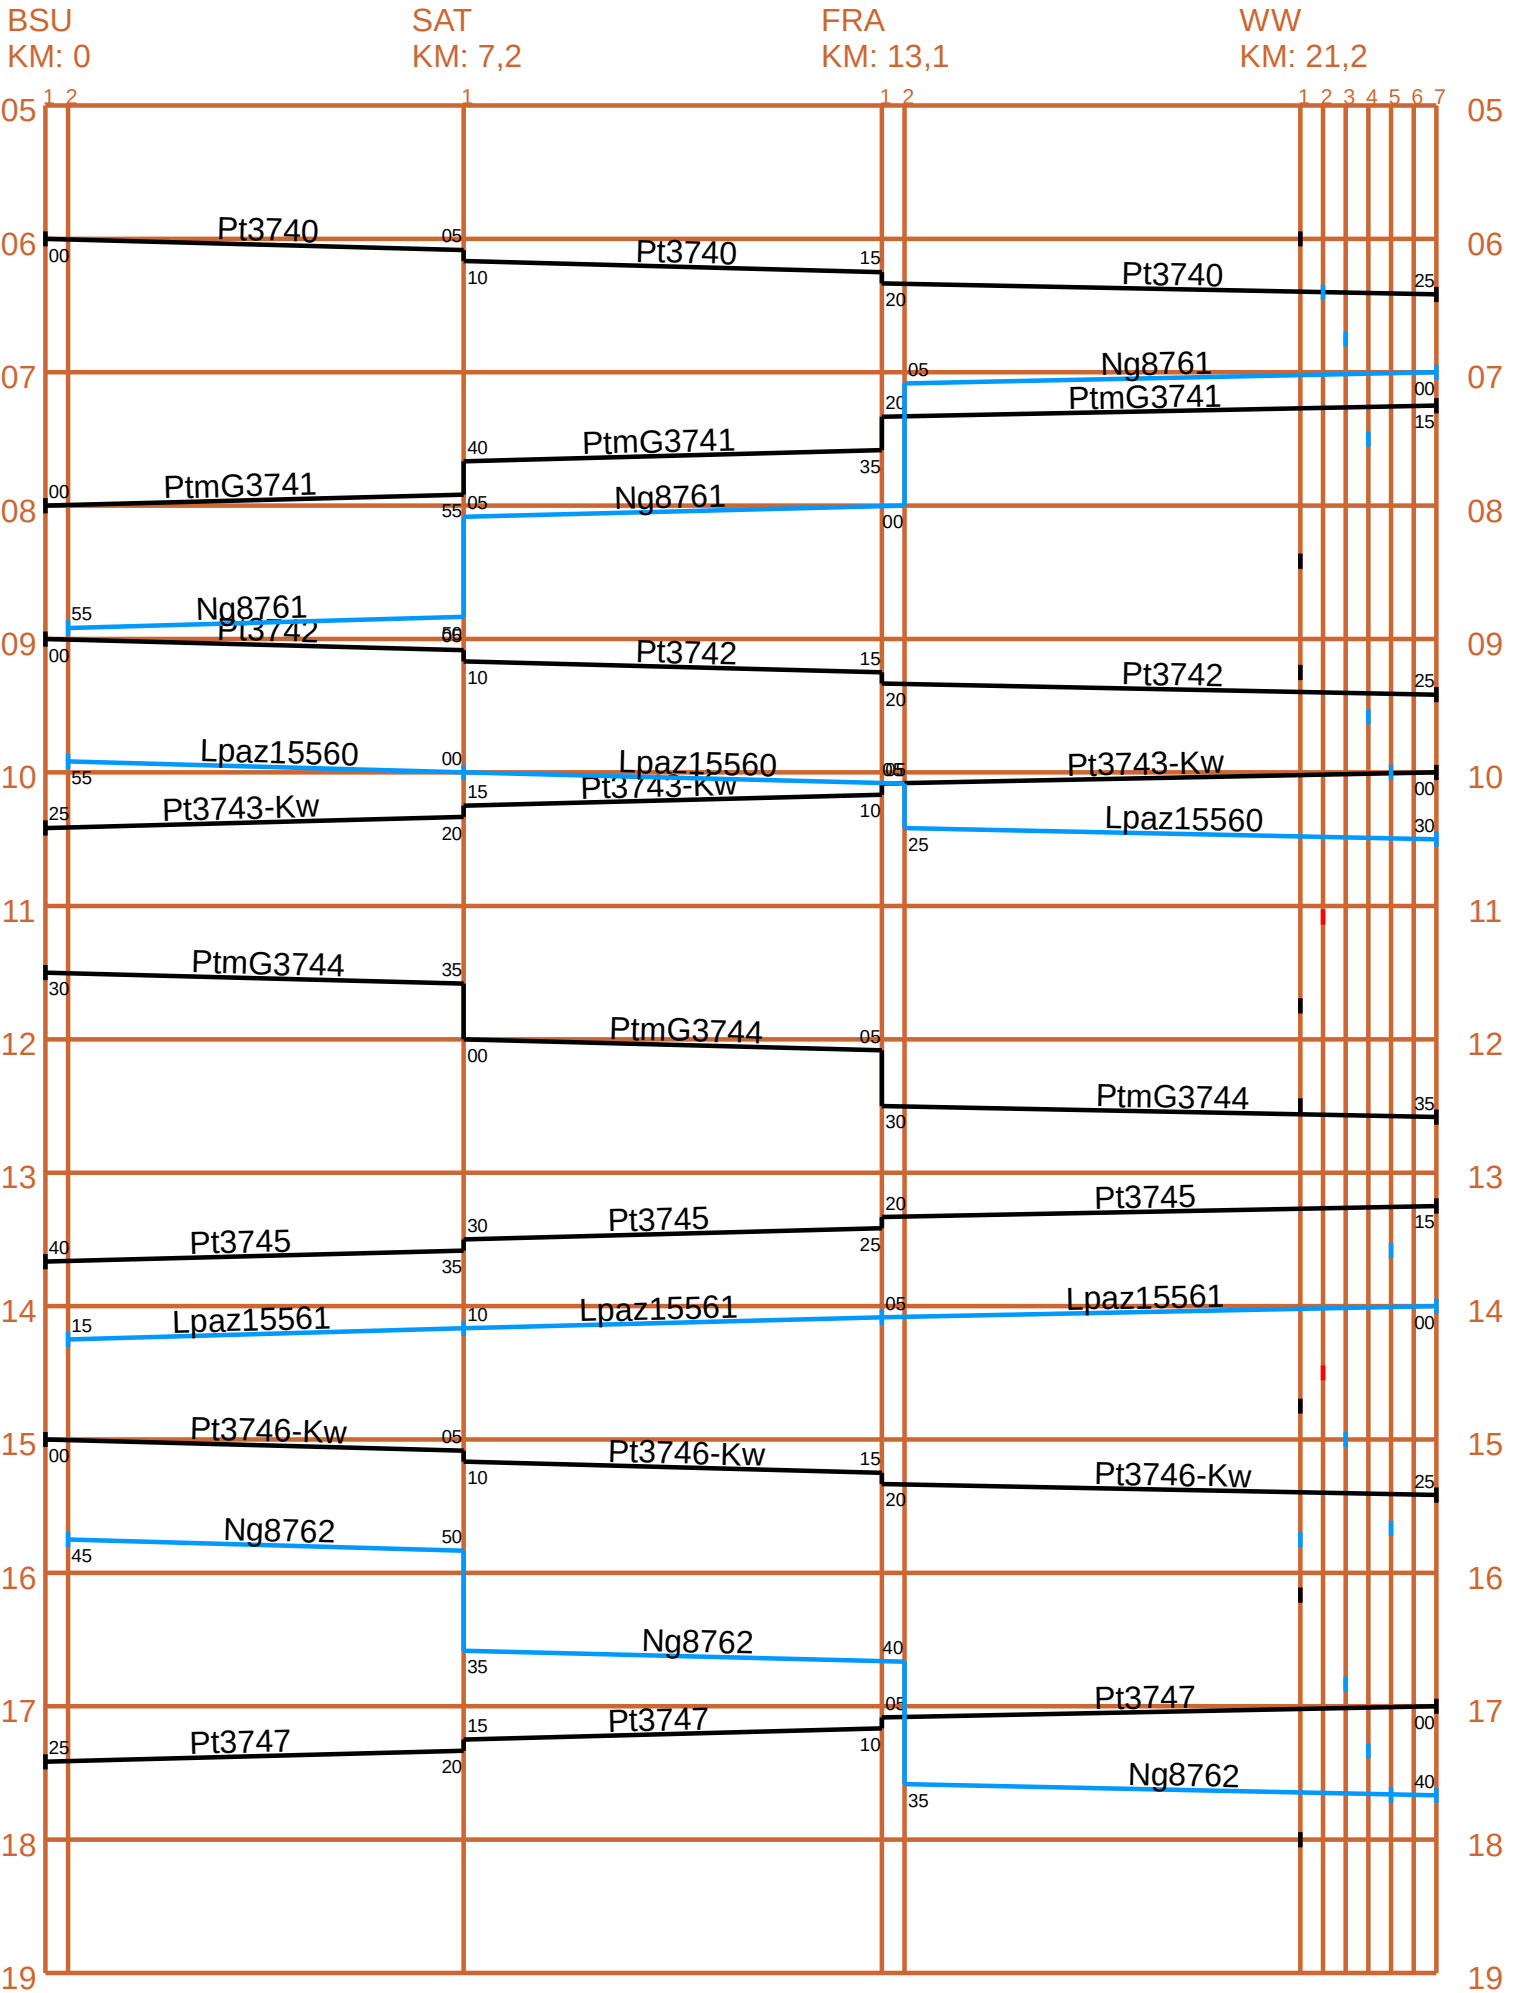

DB Nebenbahn

HFH
KM: 22,6

HLE
KM: 17,2

WDF
KM: 6,3

SEB
KM: 3,1

WWK
KM: 0

Privatbahn

Niederlande