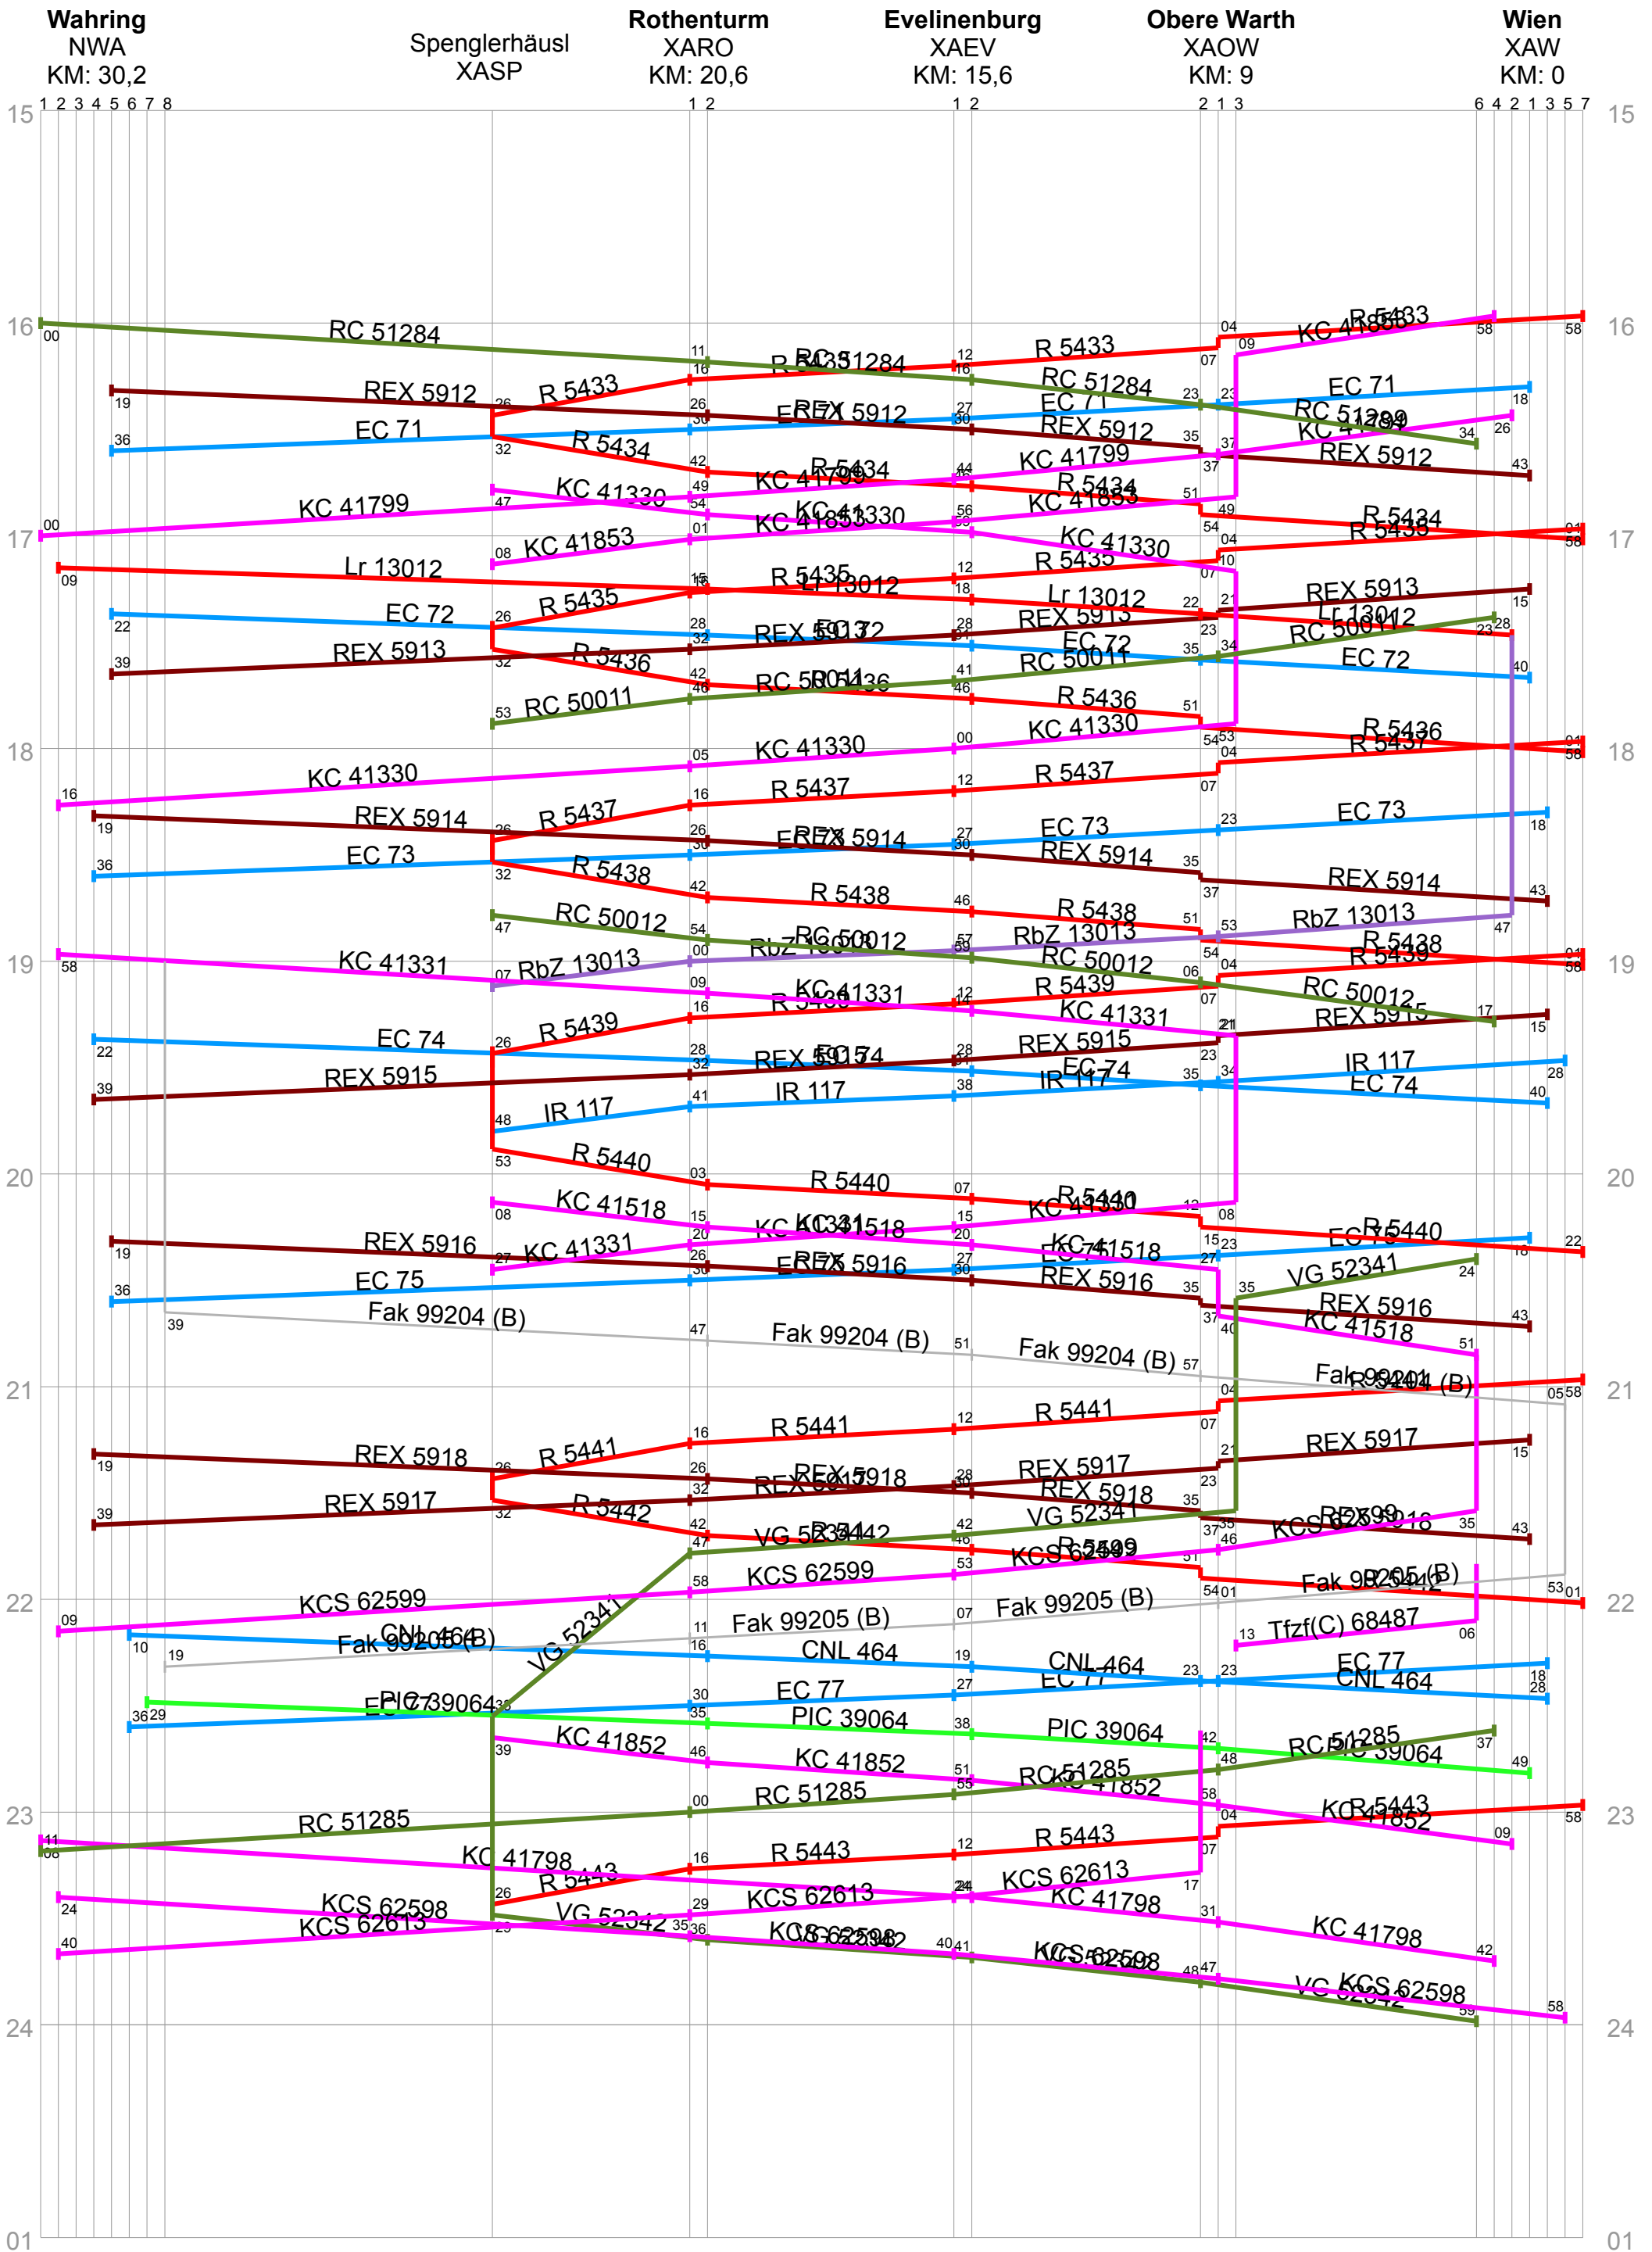

KBS 965: Wendeburg–Wien nachmittags 1990er

KBS 880: Wahrung a.d.Donau–Wien vormittags 1990er

KBS 880: Wahrung a.d.Donau–Wien nachmittags 1990er

KBS 973: Wendeburg–Plagwitz vormittags 1990er