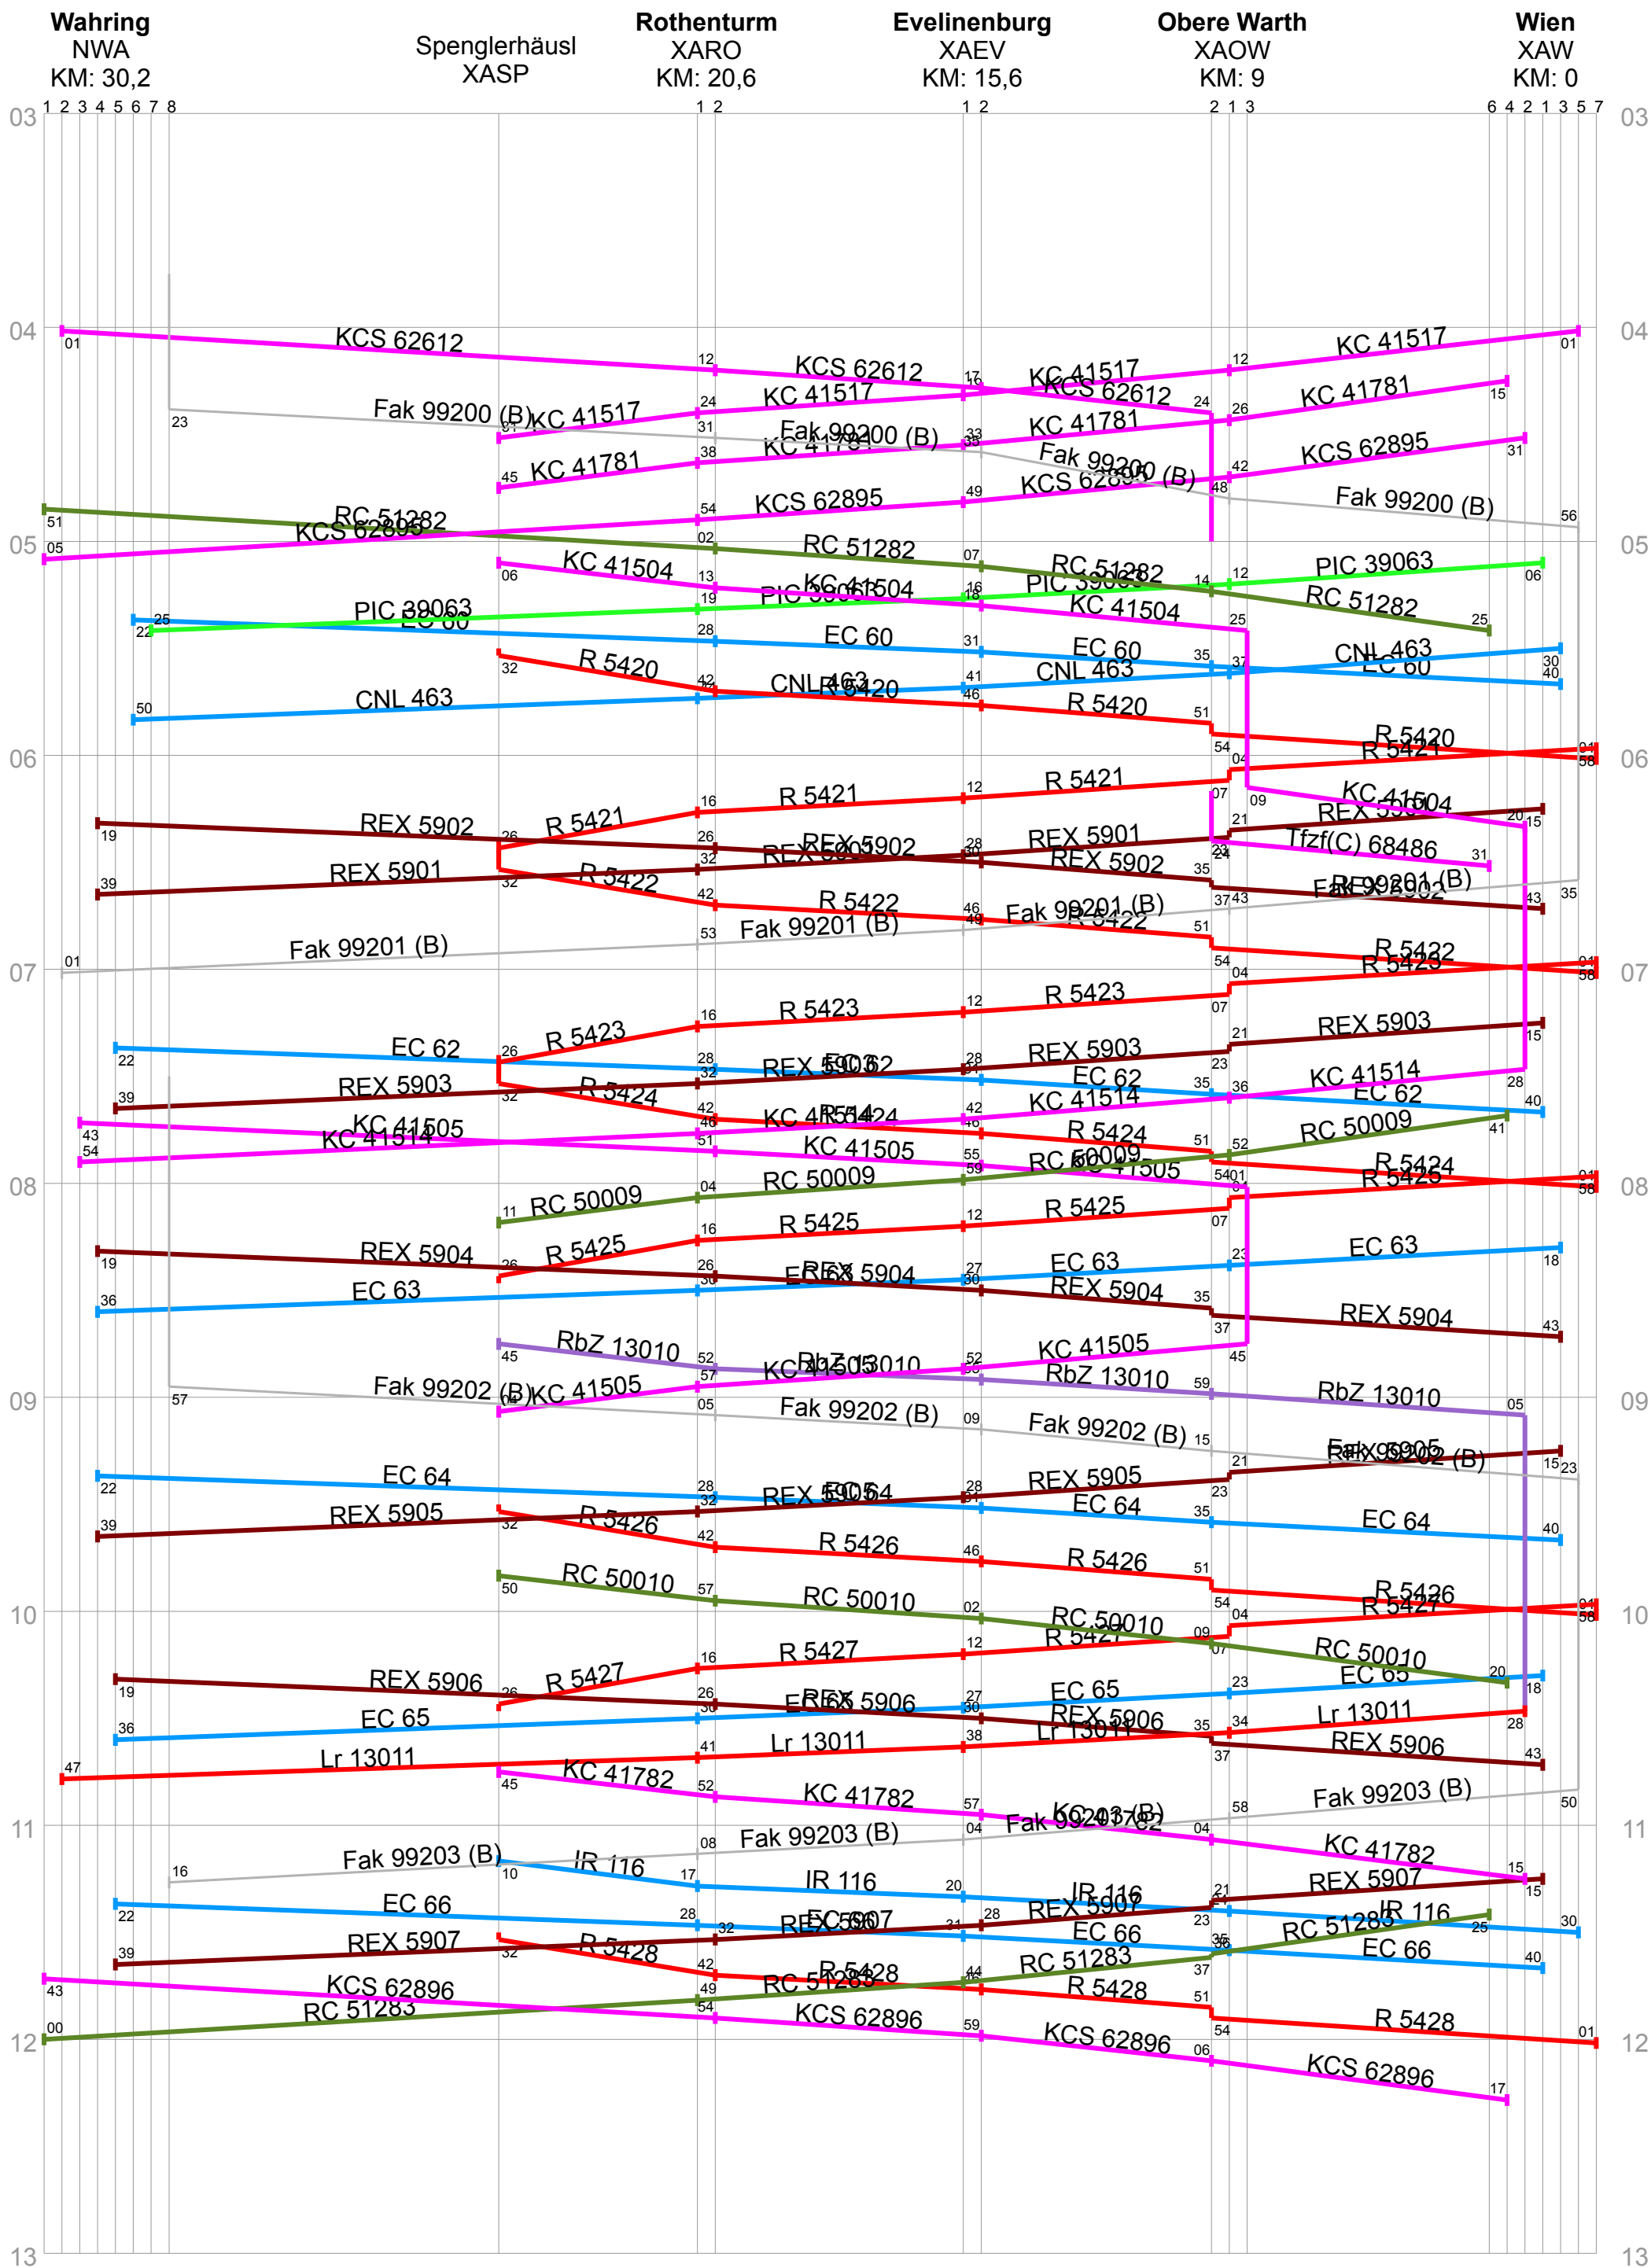

KBS 965: Wendeburg–Wien nachmittags 1990er

KBS 880: Wahrung a.d.Donau–Wien vormittags 1990er

KBS 880: Wahrung a.d.Donau–Wien nachmittags 1990er

KBS 973: Wendeburg–Plagwitz vormittags 1990er