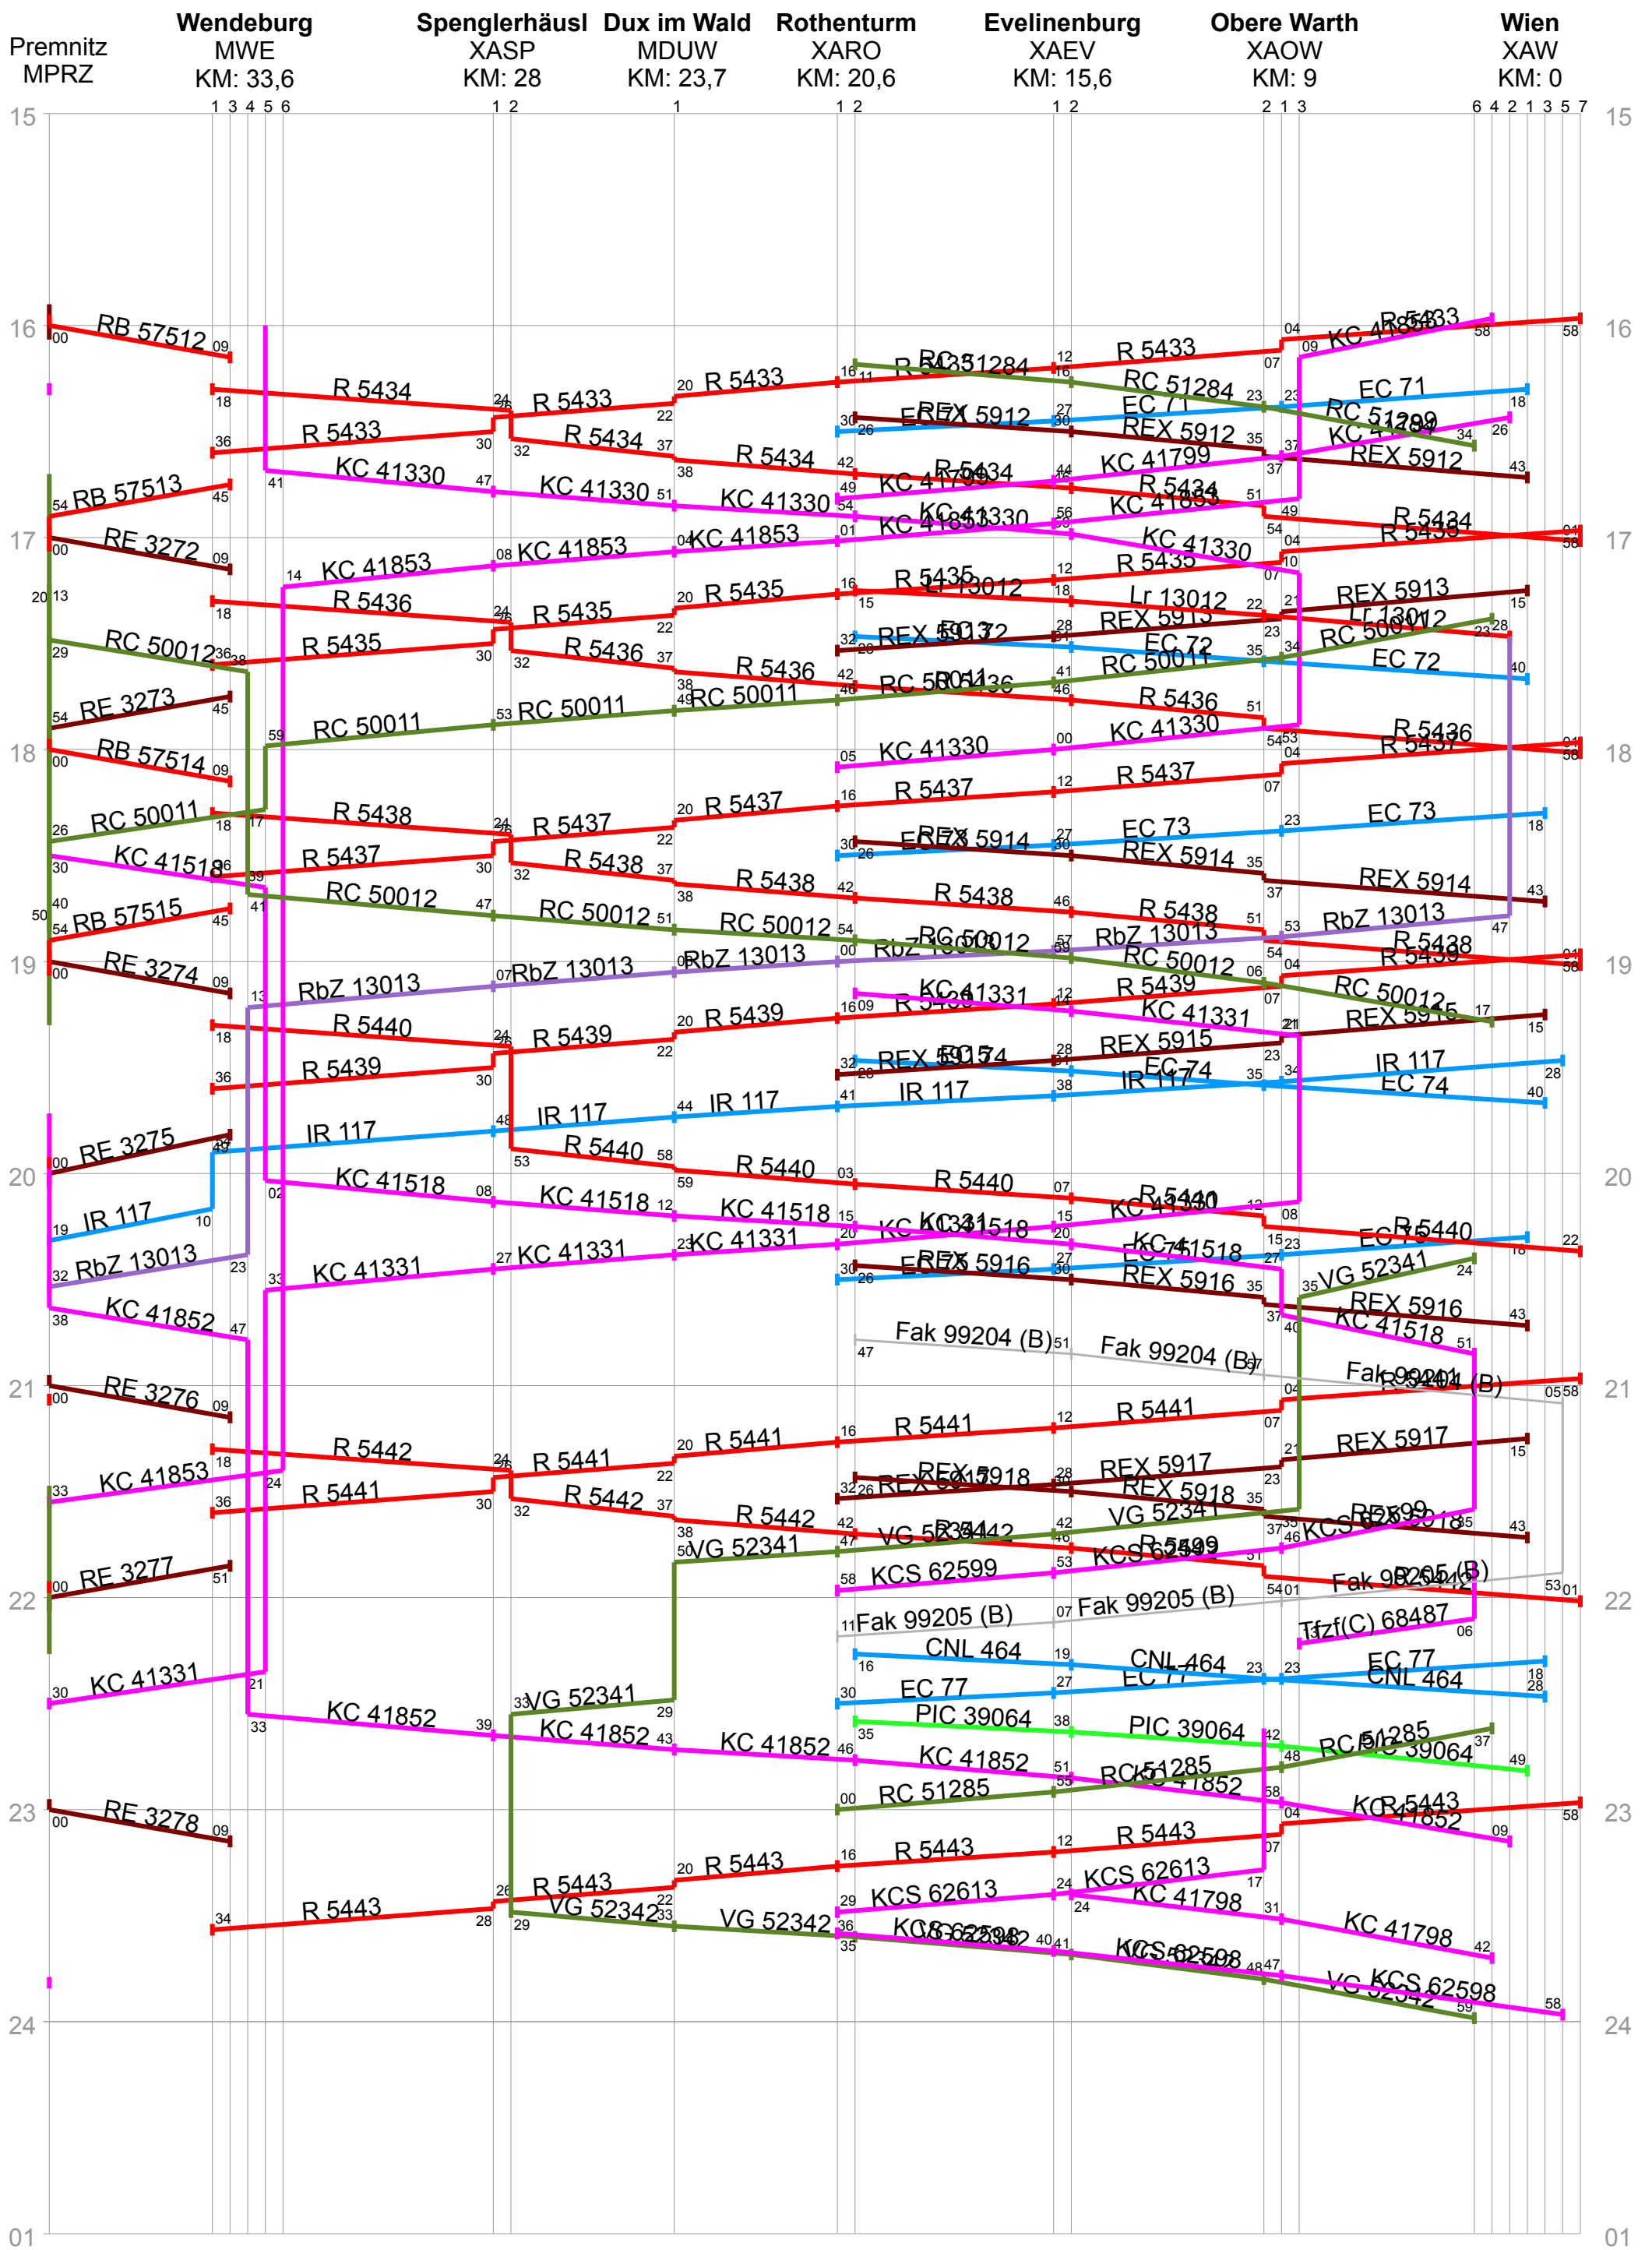

KBS 965: Wendeburg–Wien nachmittags 1990er

KBS 880: Wahrung a.d.Donau–Wien vormittags 1990er

KBS 880: Wahrung a.d.Donau–Wien nachmittags 1990er

KBS 973: Wendeburg–Plagwitz vormittags 1990er