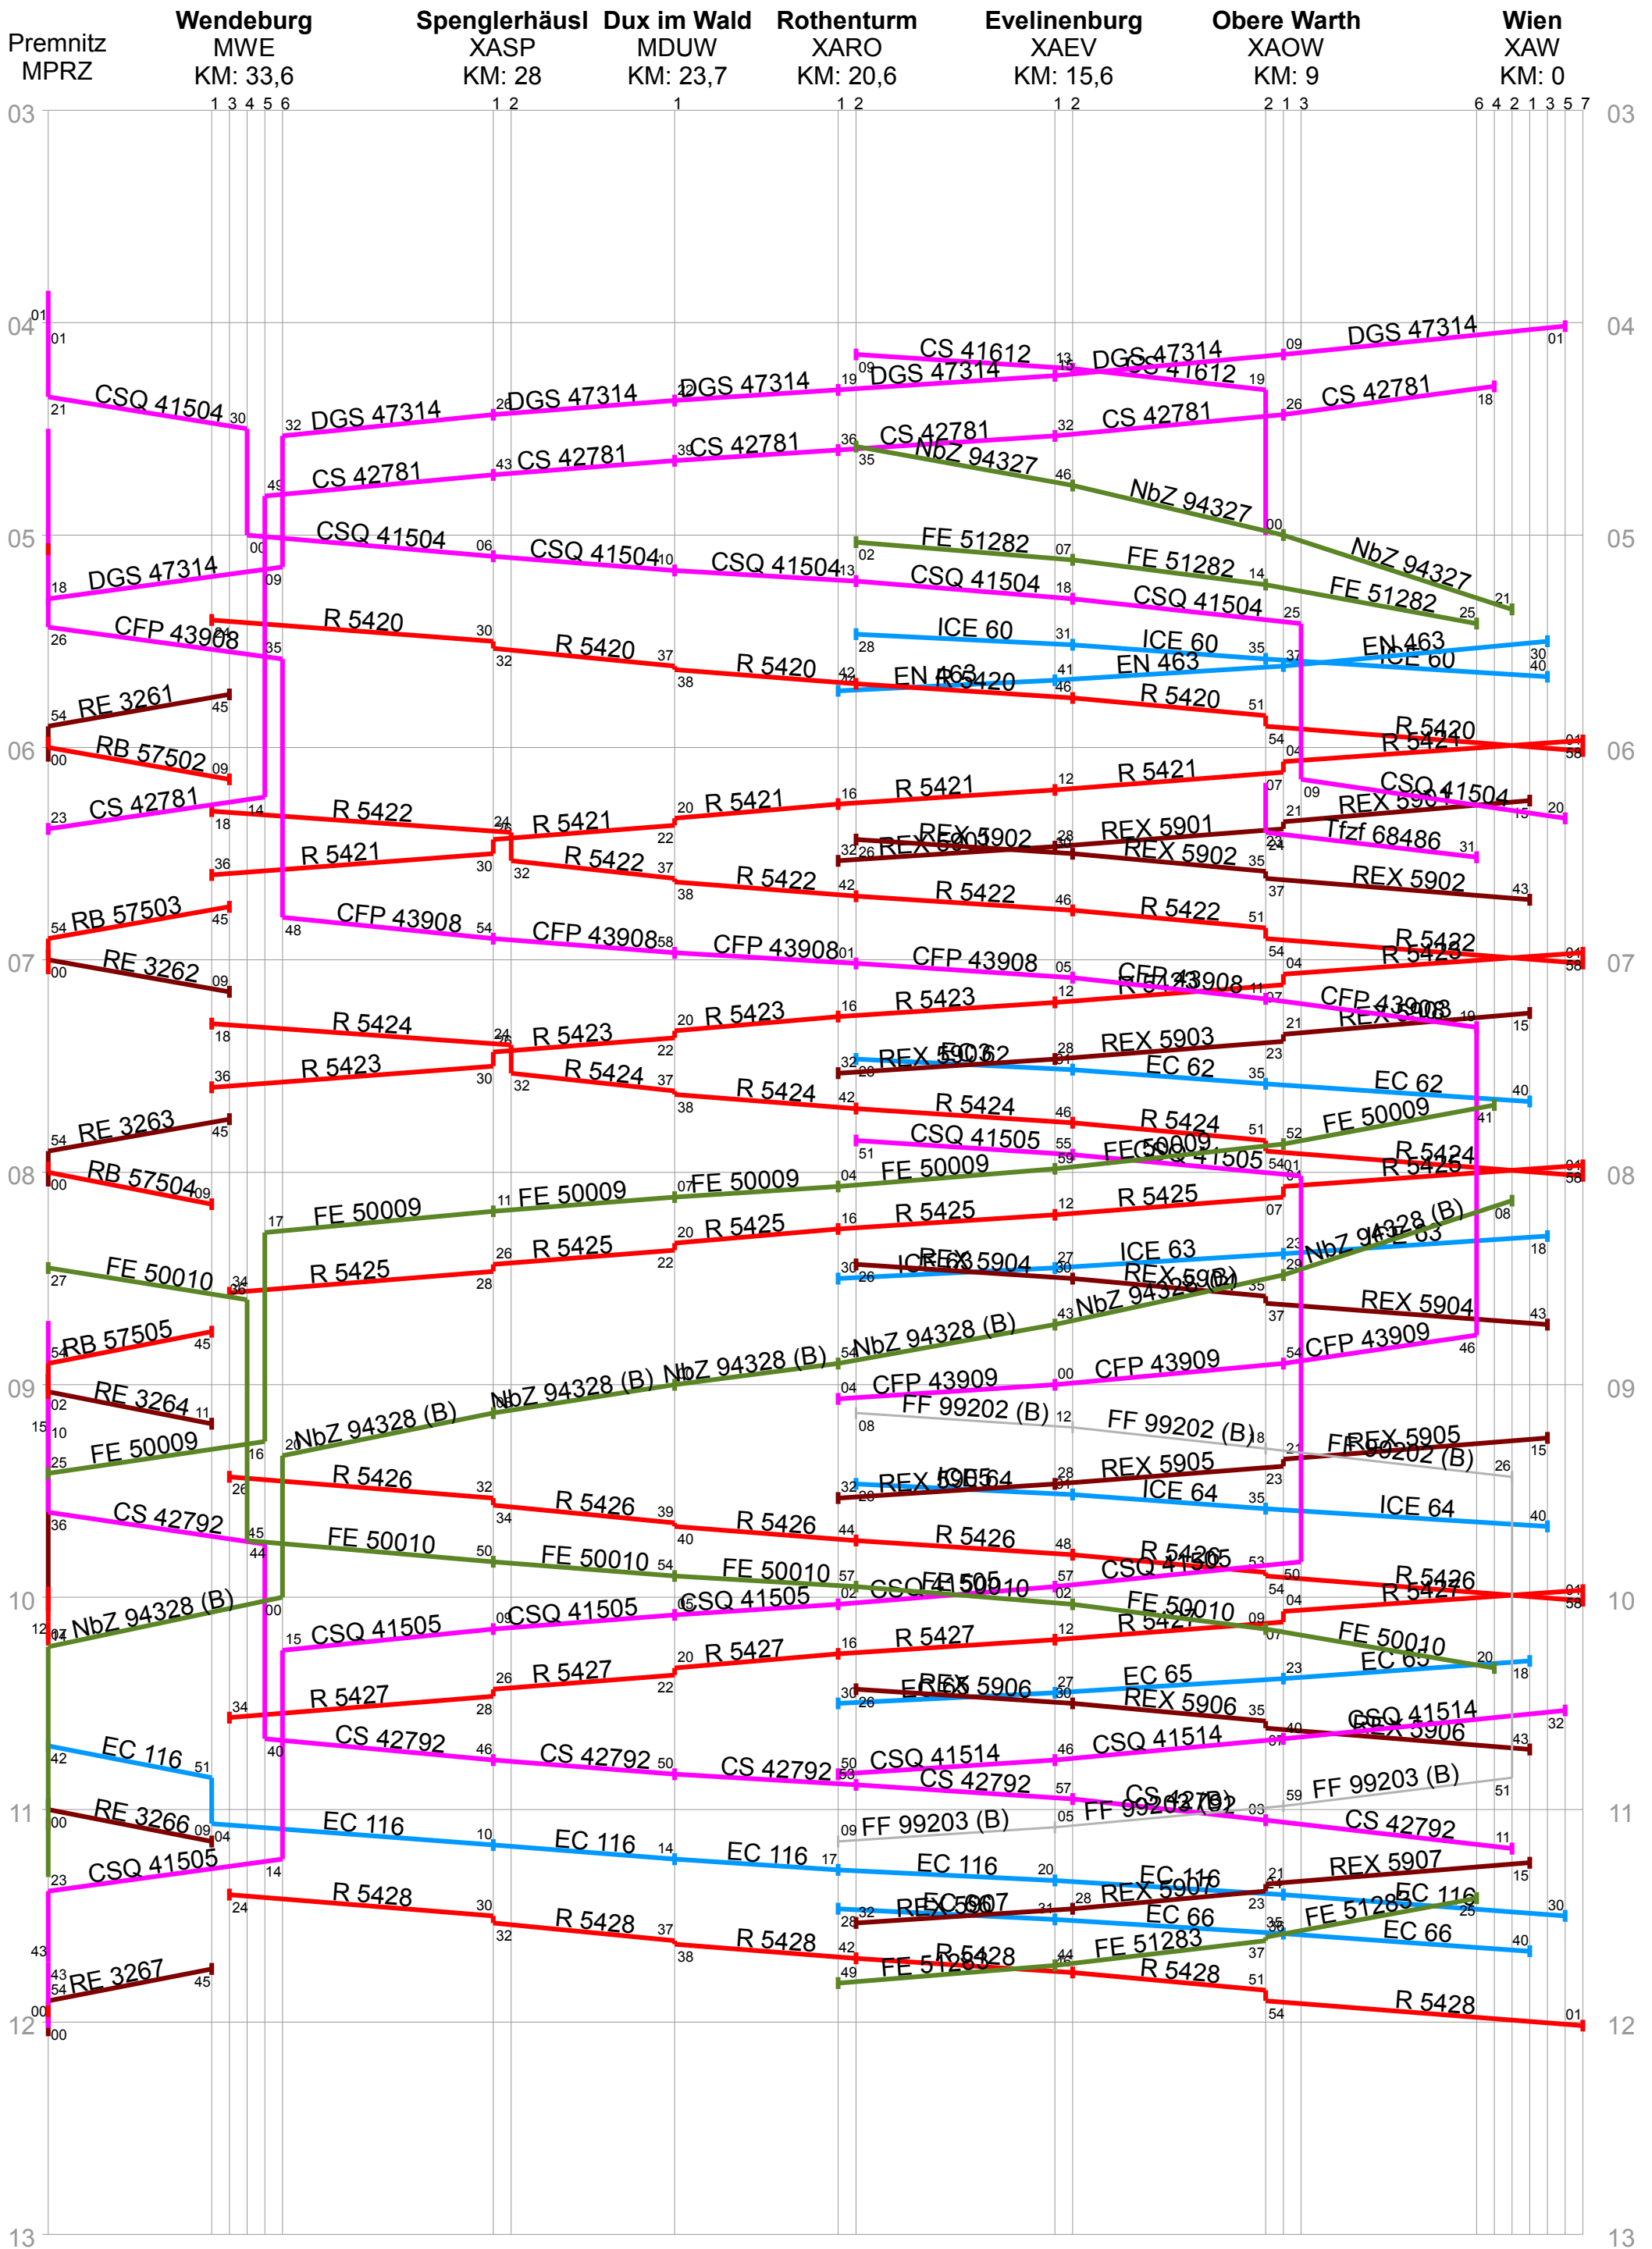

KBS 965: Wendeburg–Wien vormittags 2000er

KBS 965: Wendeburg–Wien nachmittags 2000er

KBS 880: Wahrung a.d.Donau–Wien vormittags 2000er

KBS 880: Wahrung a.d.Donau–Wien nachmittags 2000er

KBS 973: Wendeburg–Plagwitz vormittags 2000er

KBS 973: Wendeburg-Plagwitz nachmittags 2000er