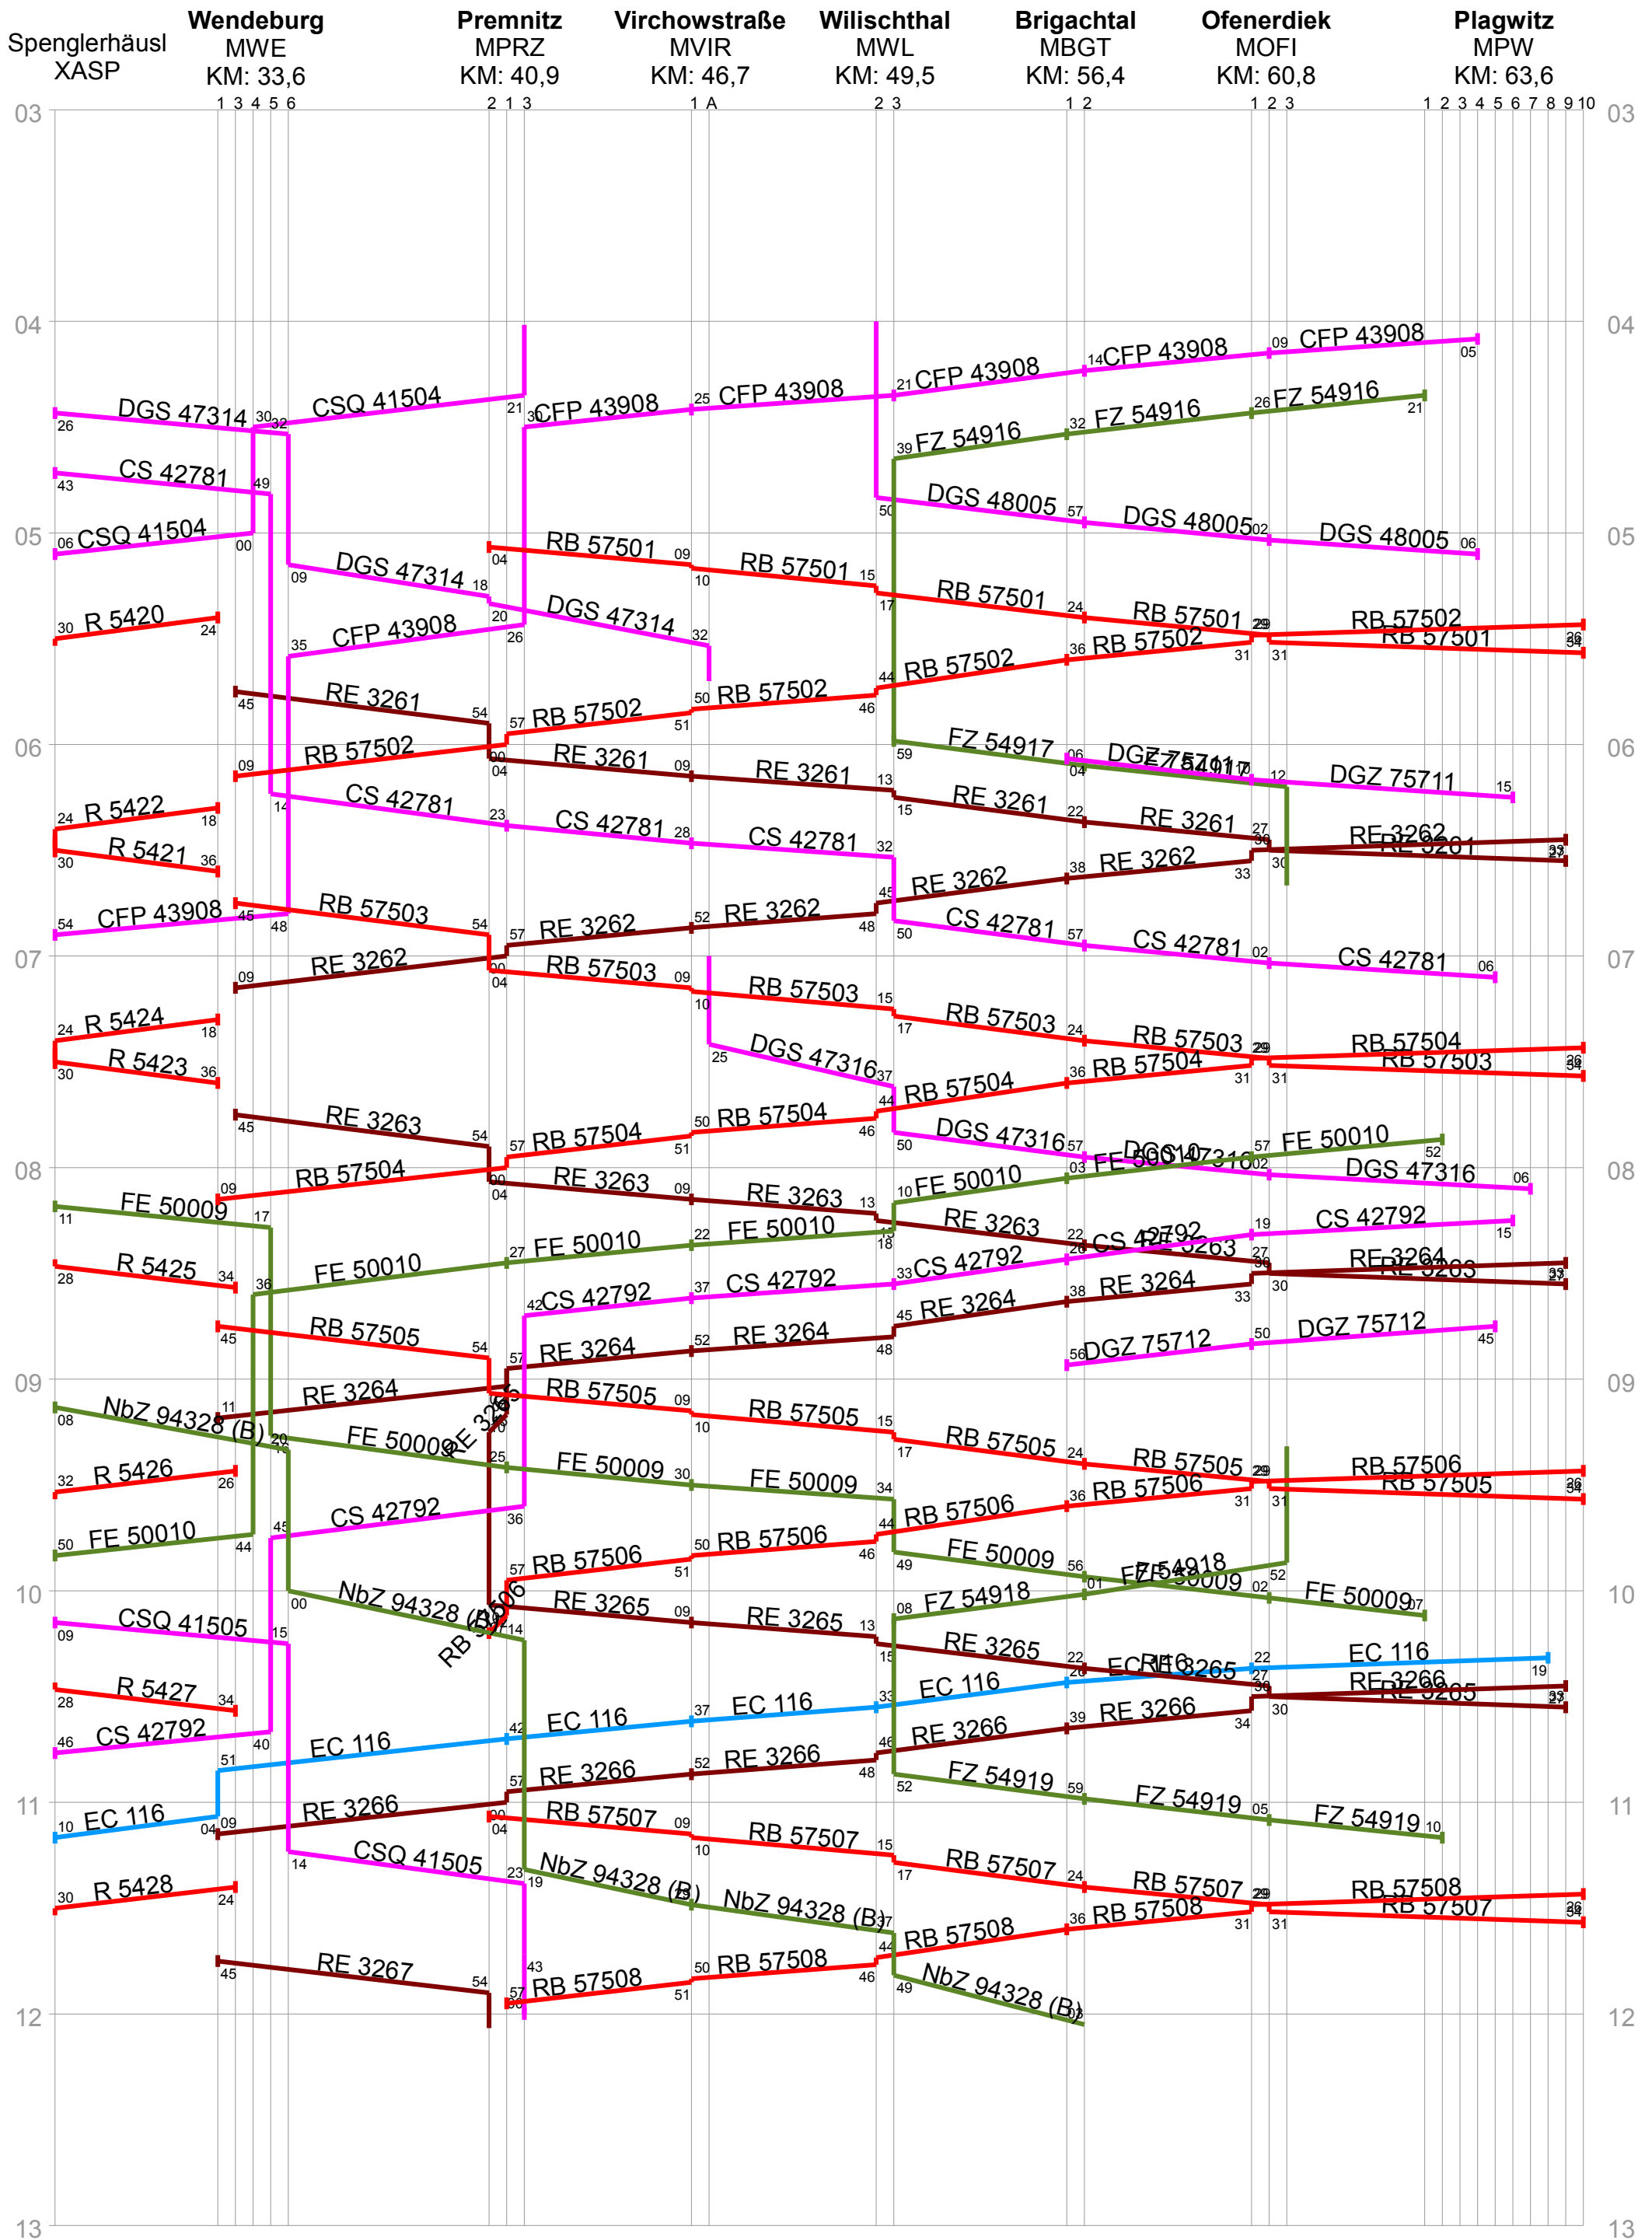

KBS 965: Wendeburg–Wien vormittags 2000er

KBS 965: Wendeburg–Wien nachmittags 2000er

KBS 880: Wahrung a.d.Donau–Wien vormittags 2000er

KBS 880: Wahrung a.d.Donau–Wien nachmittags 2000er

KBS 973: Wendeburg–Plagwitz vormittags 2000er

KBS 973: Wendeburg-Plagwitz nachmittags 2000er