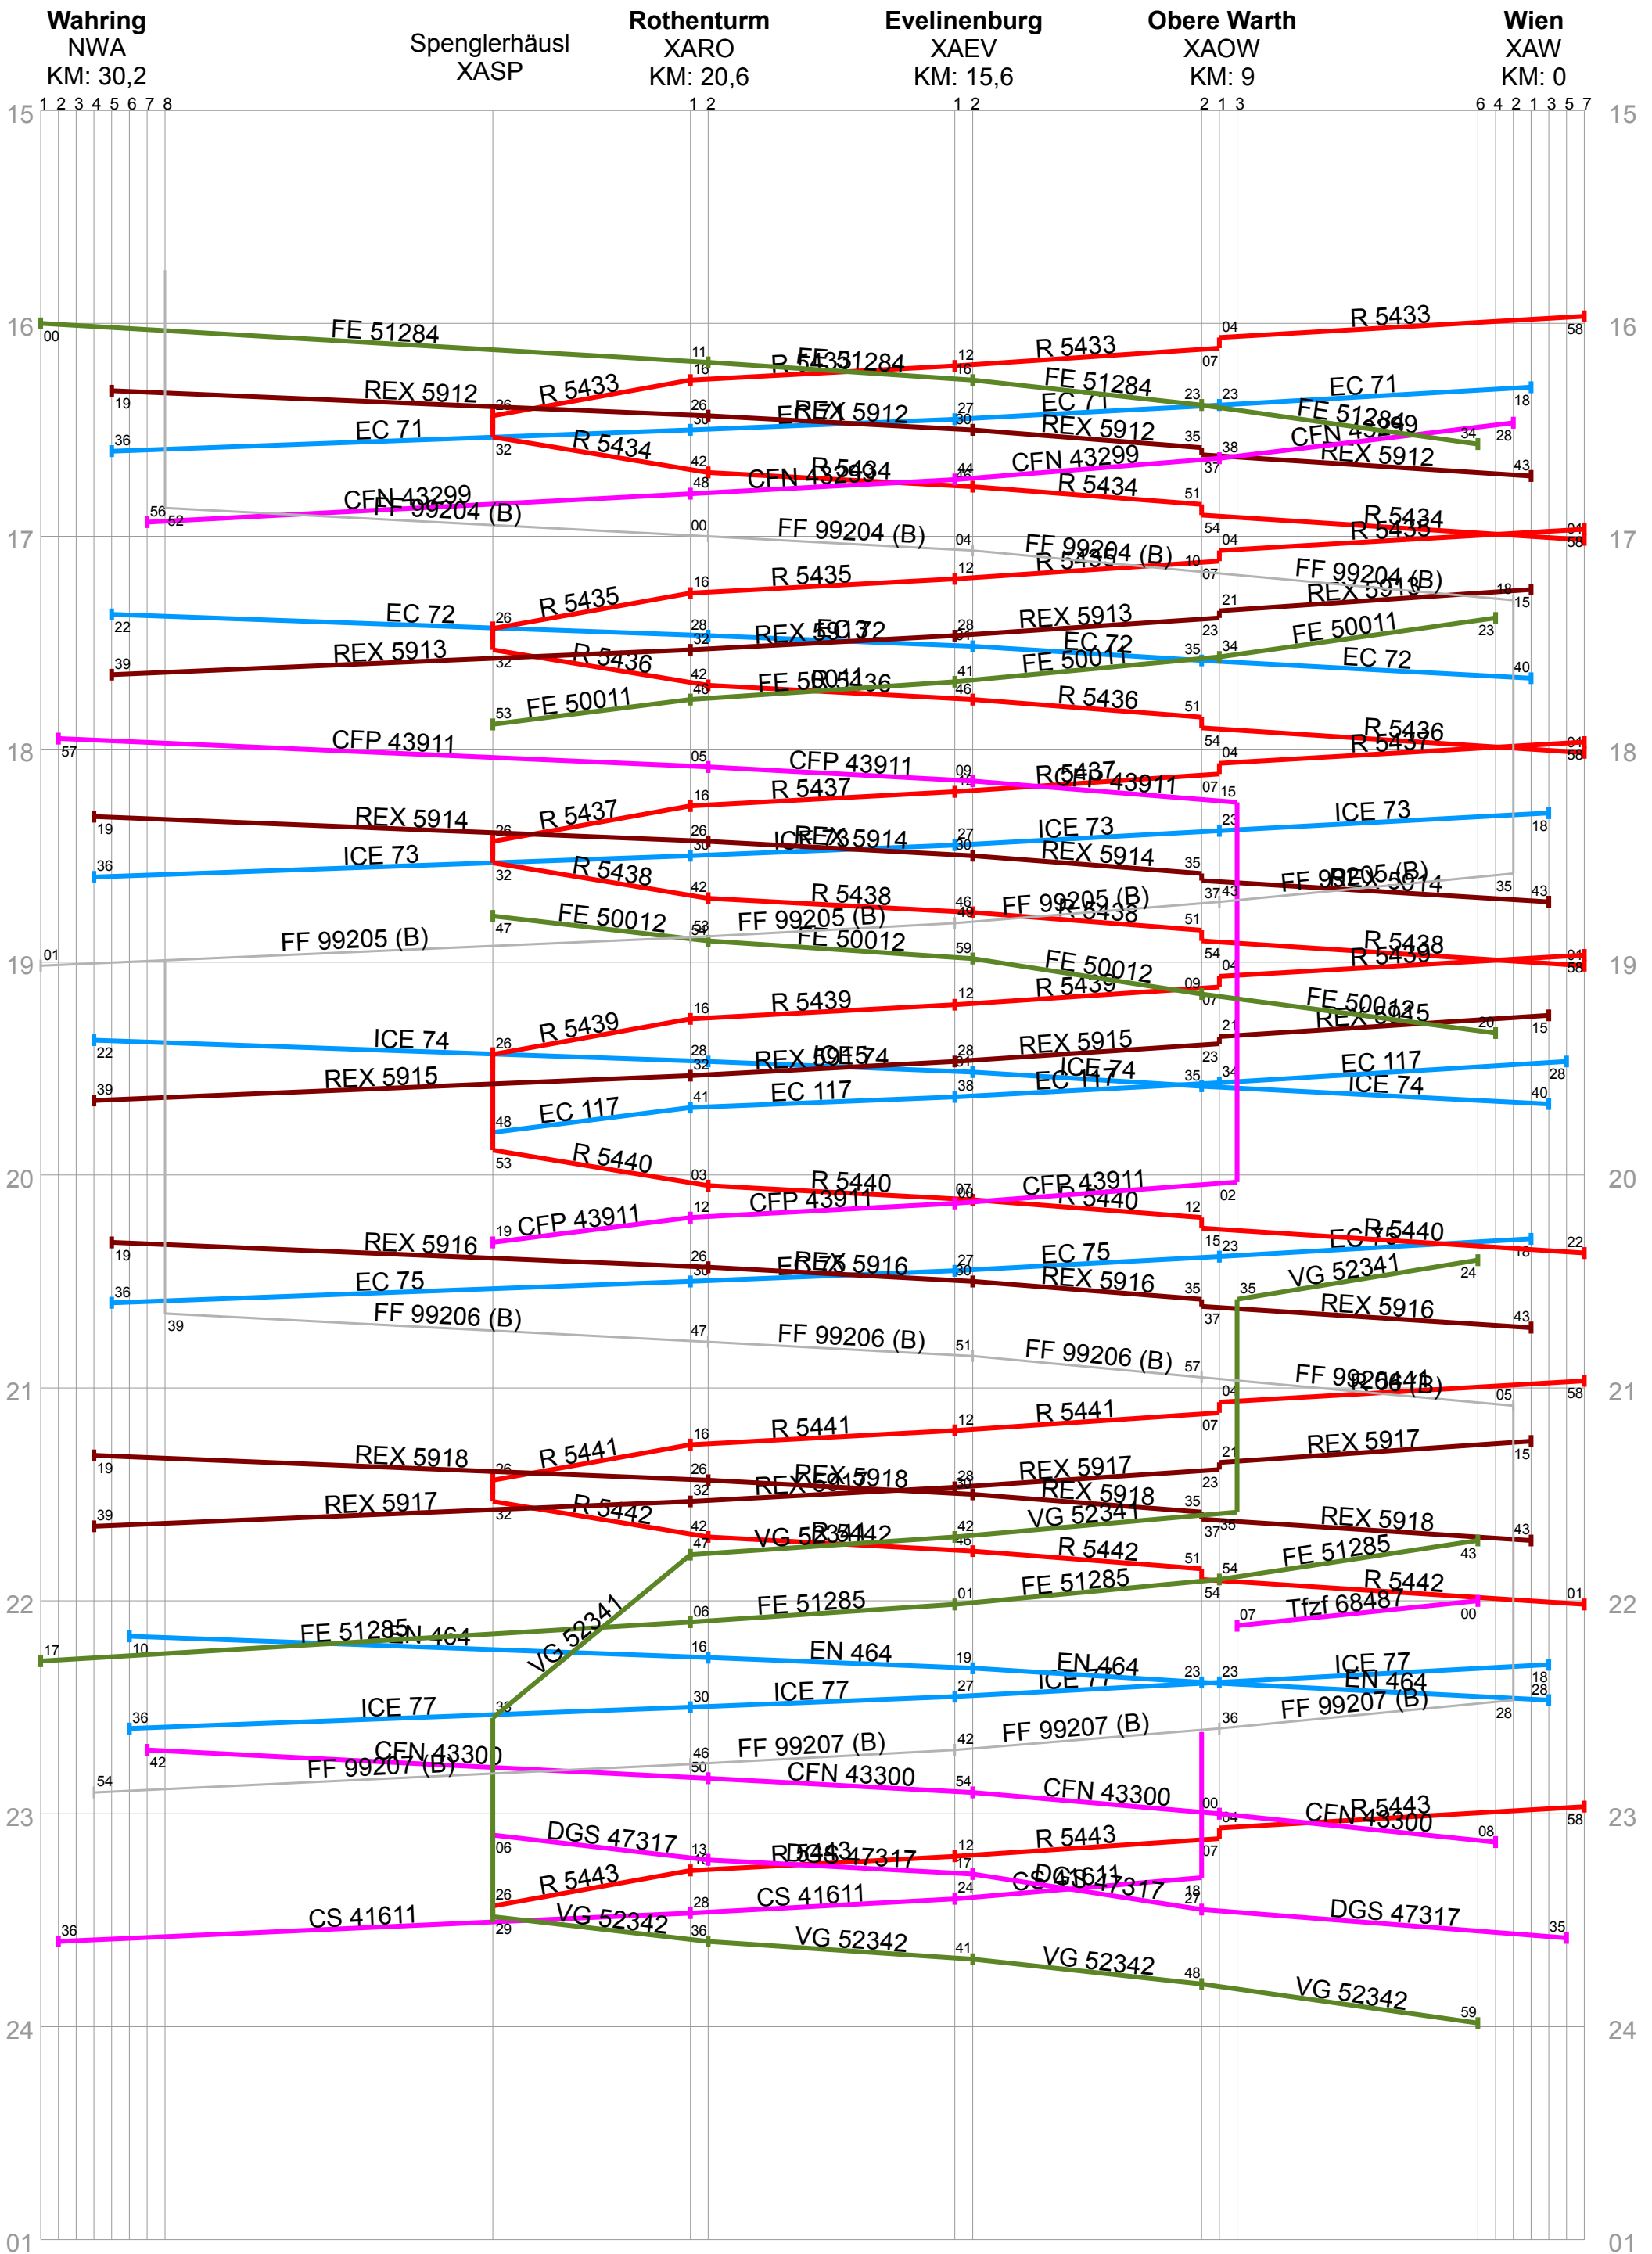

KBS 965: Wendeburg–Wien vormittags 2000er

KBS 965: Wendeburg–Wien nachmittags 2000er

KBS 880: Wahrung a.d.Donau–Wien vormittags 2000er

KBS 880: Wahrung a.d.Donau–Wien nachmittags 2000er

KBS 973: Wendeburg–Plagwitz vormittags 2000er

KBS 973: Wendeburg-Plagwitz nachmittags 2000er