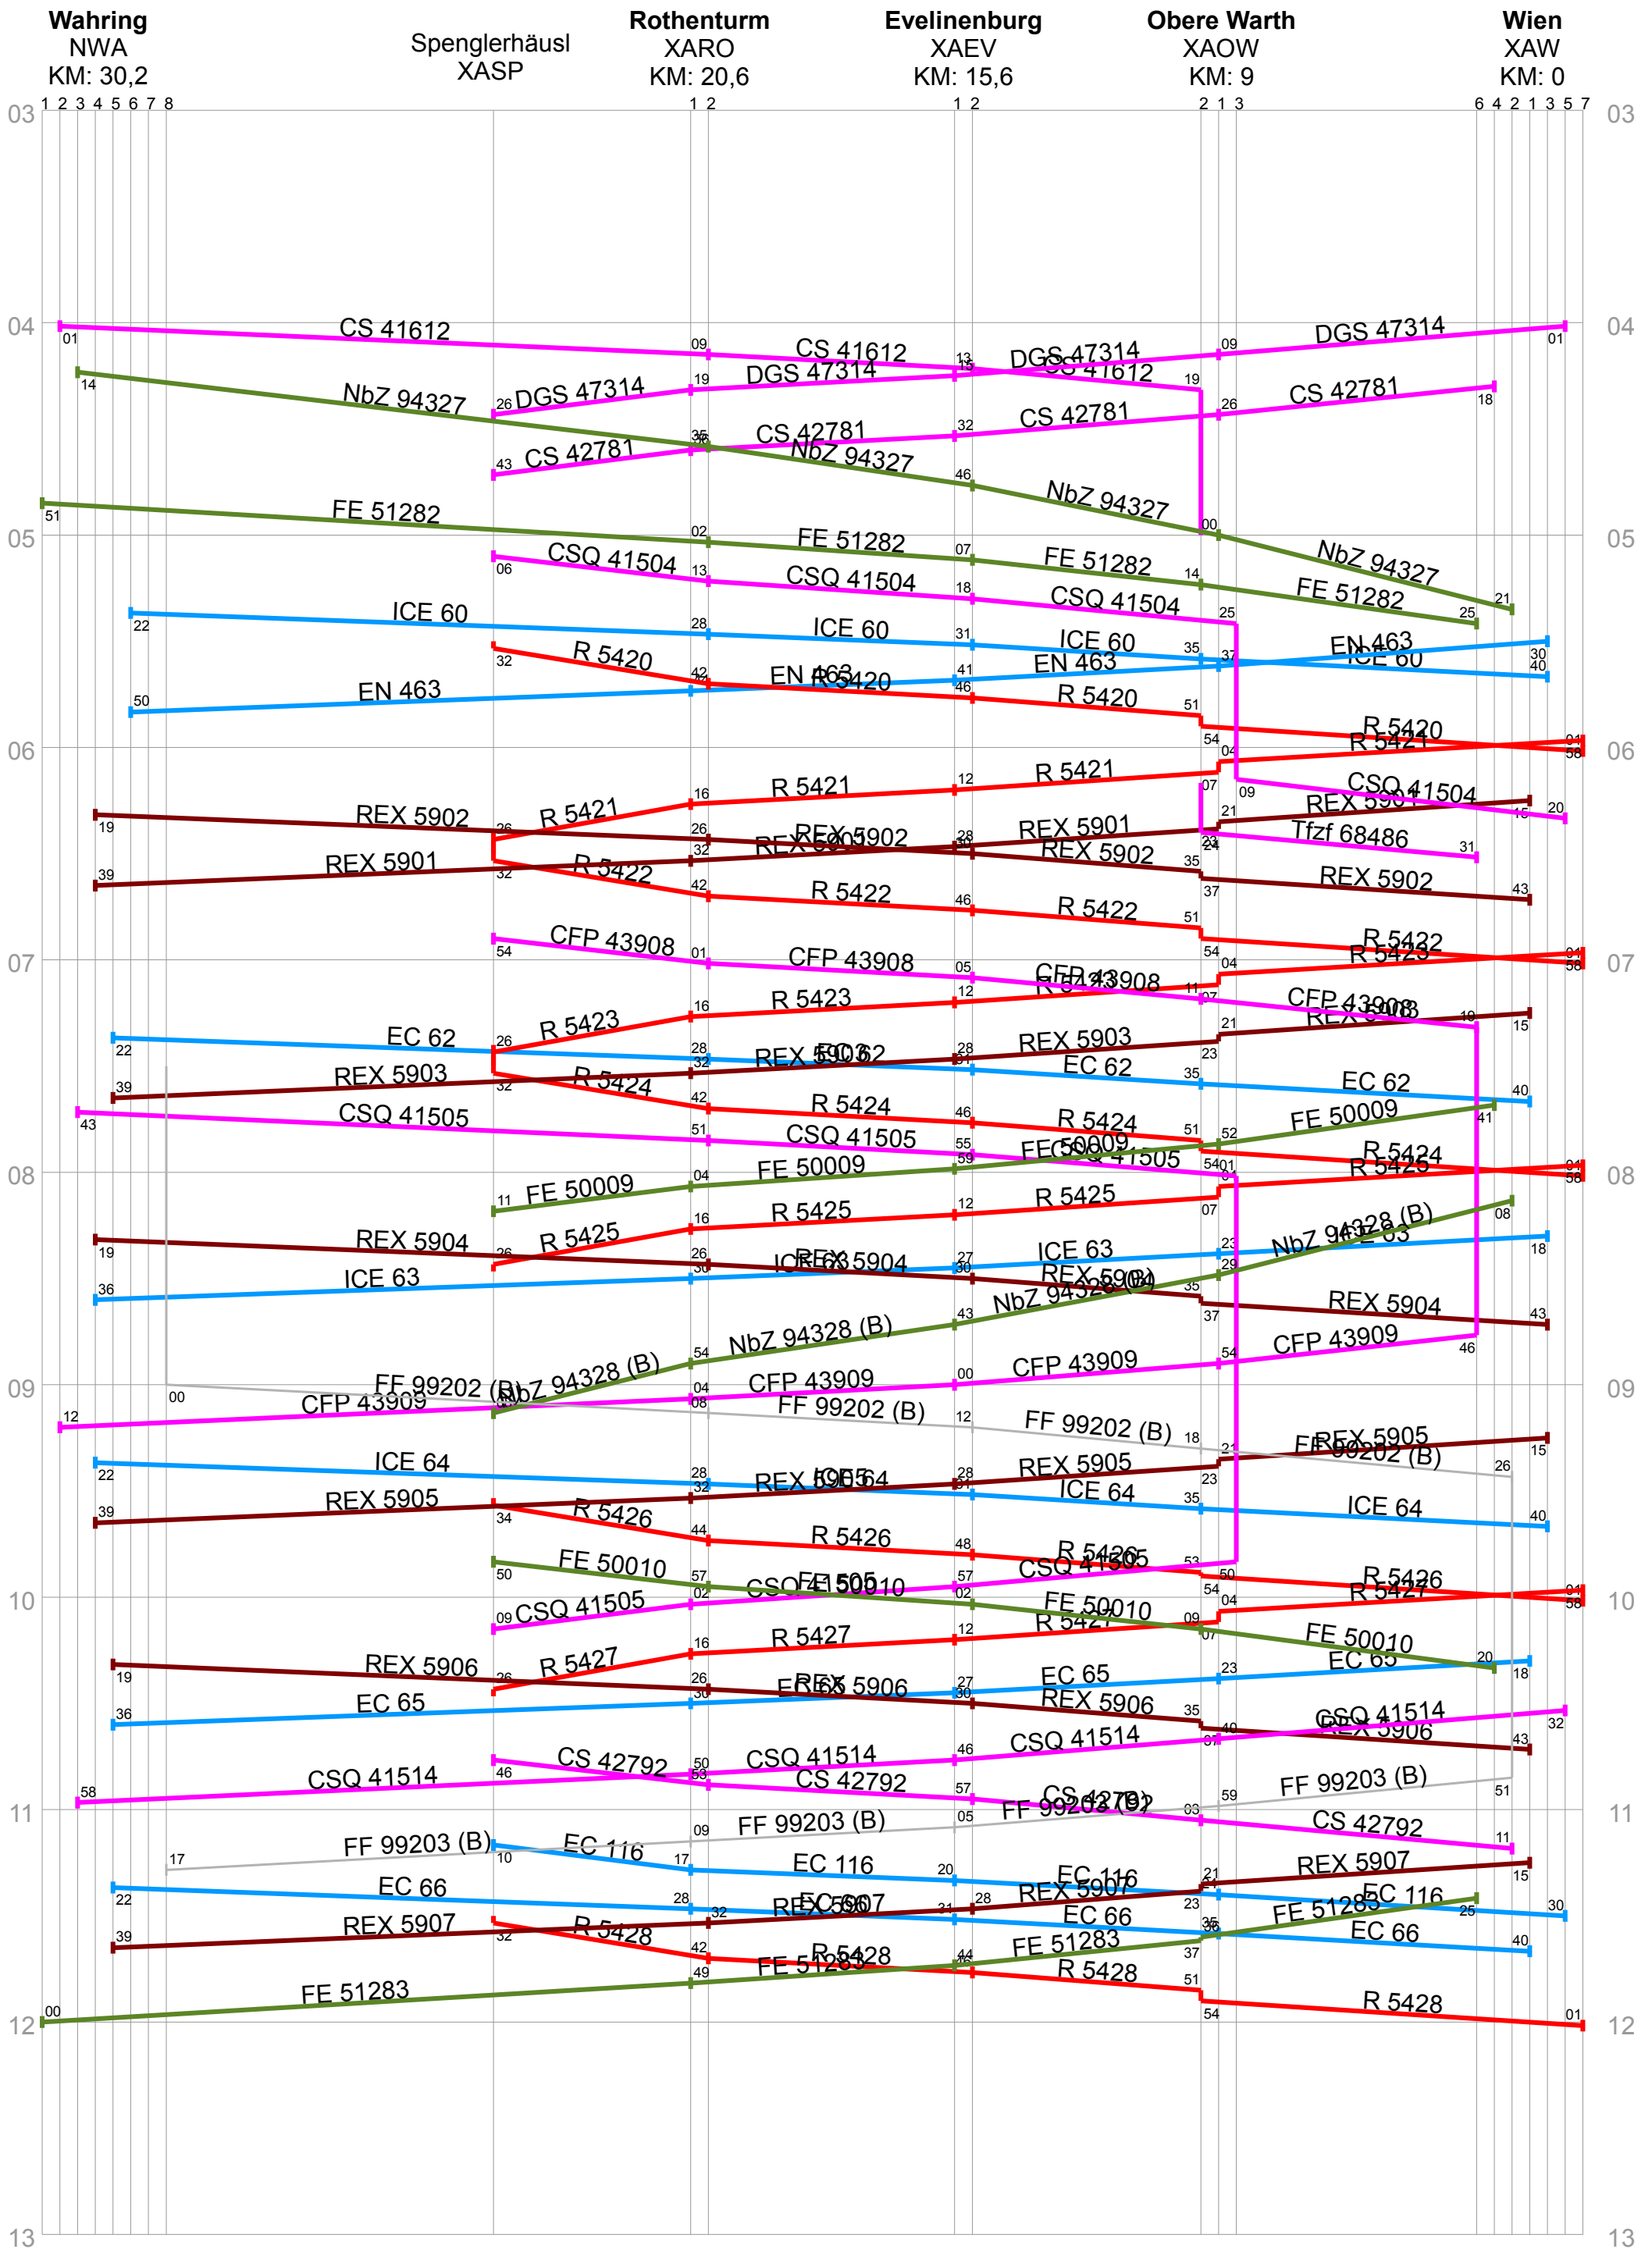

KBS 965: Wendeburg–Wien vormittags 2000er

KBS 965: Wendeburg–Wien nachmittags 2000er

KBS 880: Wahrung a.d.Donau–Wien vormittags 2000er

KBS 880: Wahrung a.d.Donau–Wien nachmittags 2000er

KBS 973: Wendeburg–Plagwitz vormittags 2000er

KBS 973: Wendeburg-Plagwitz nachmittags 2000er