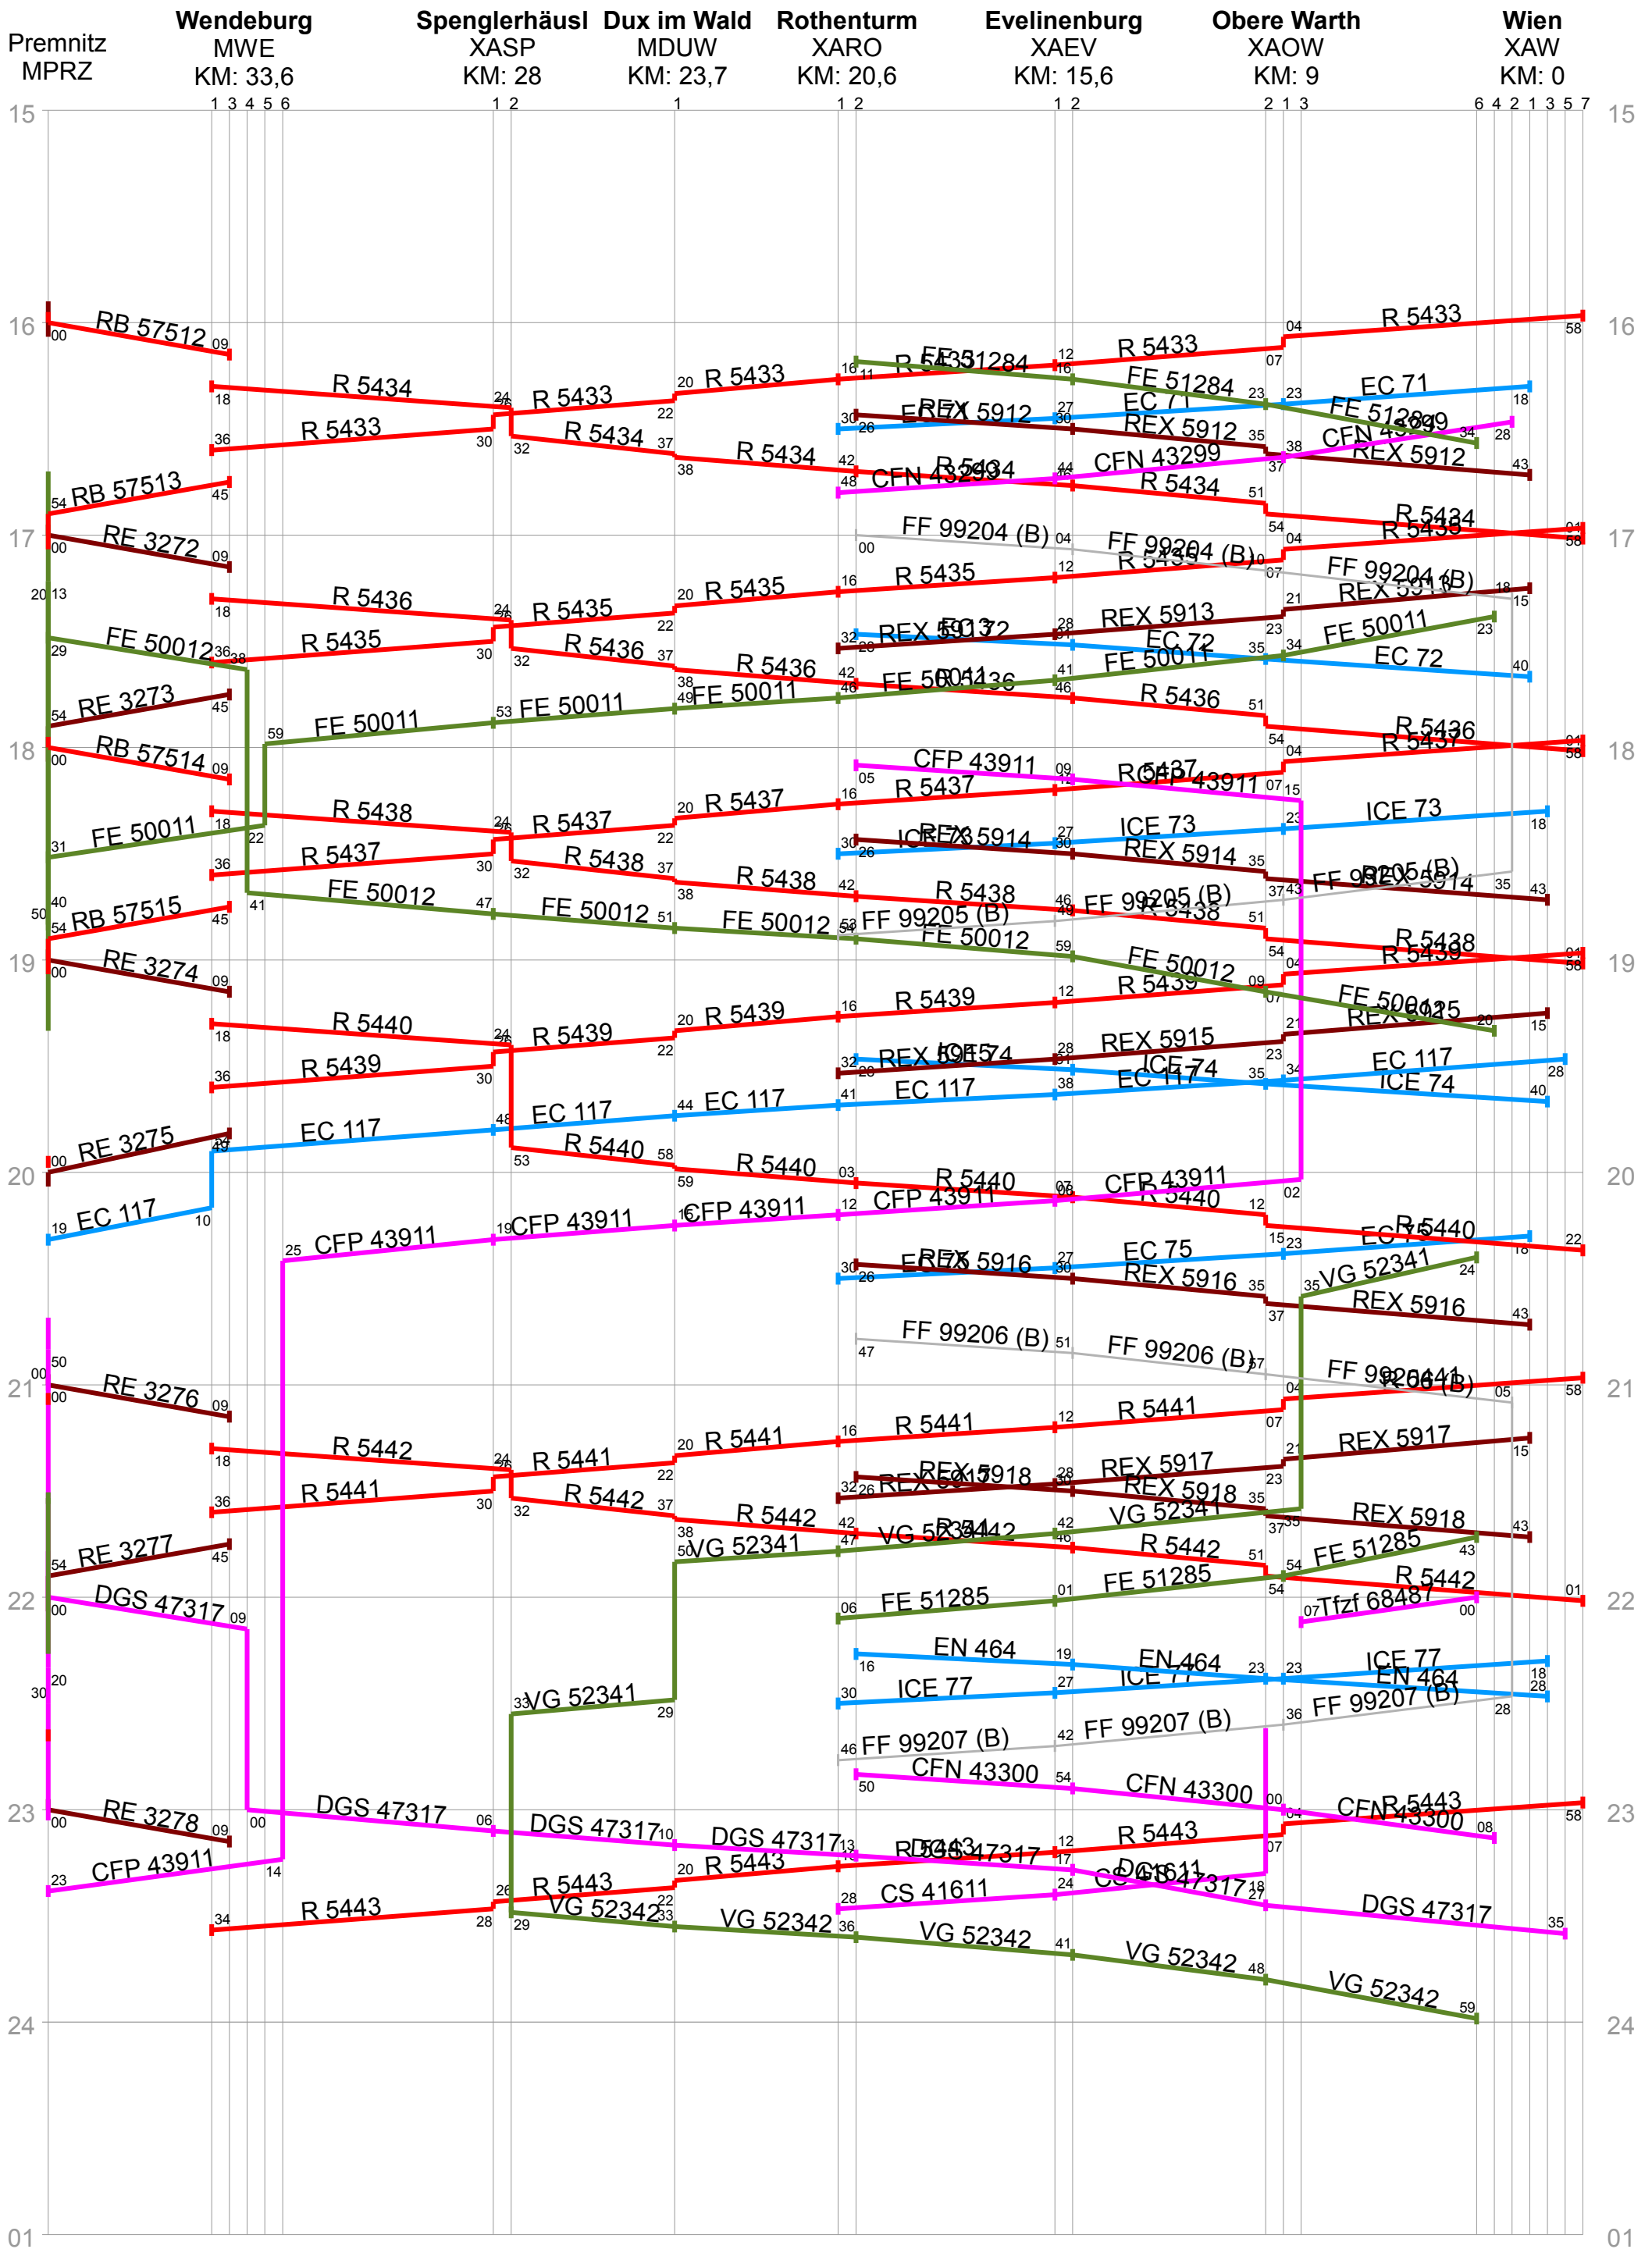

KBS 965: Wendeburg–Wien vormittags 2000er

KBS 965: Wendeburg–Wien nachmittags 2000er

KBS 880: Wahrung a.d.Donau–Wien vormittags 2000er

KBS 880: Wahrung a.d.Donau–Wien nachmittags 2000er

KBS 973: Wendeburg–Plagwitz vormittags 2000er

KBS 973: Wendeburg-Plagwitz nachmittags 2000er