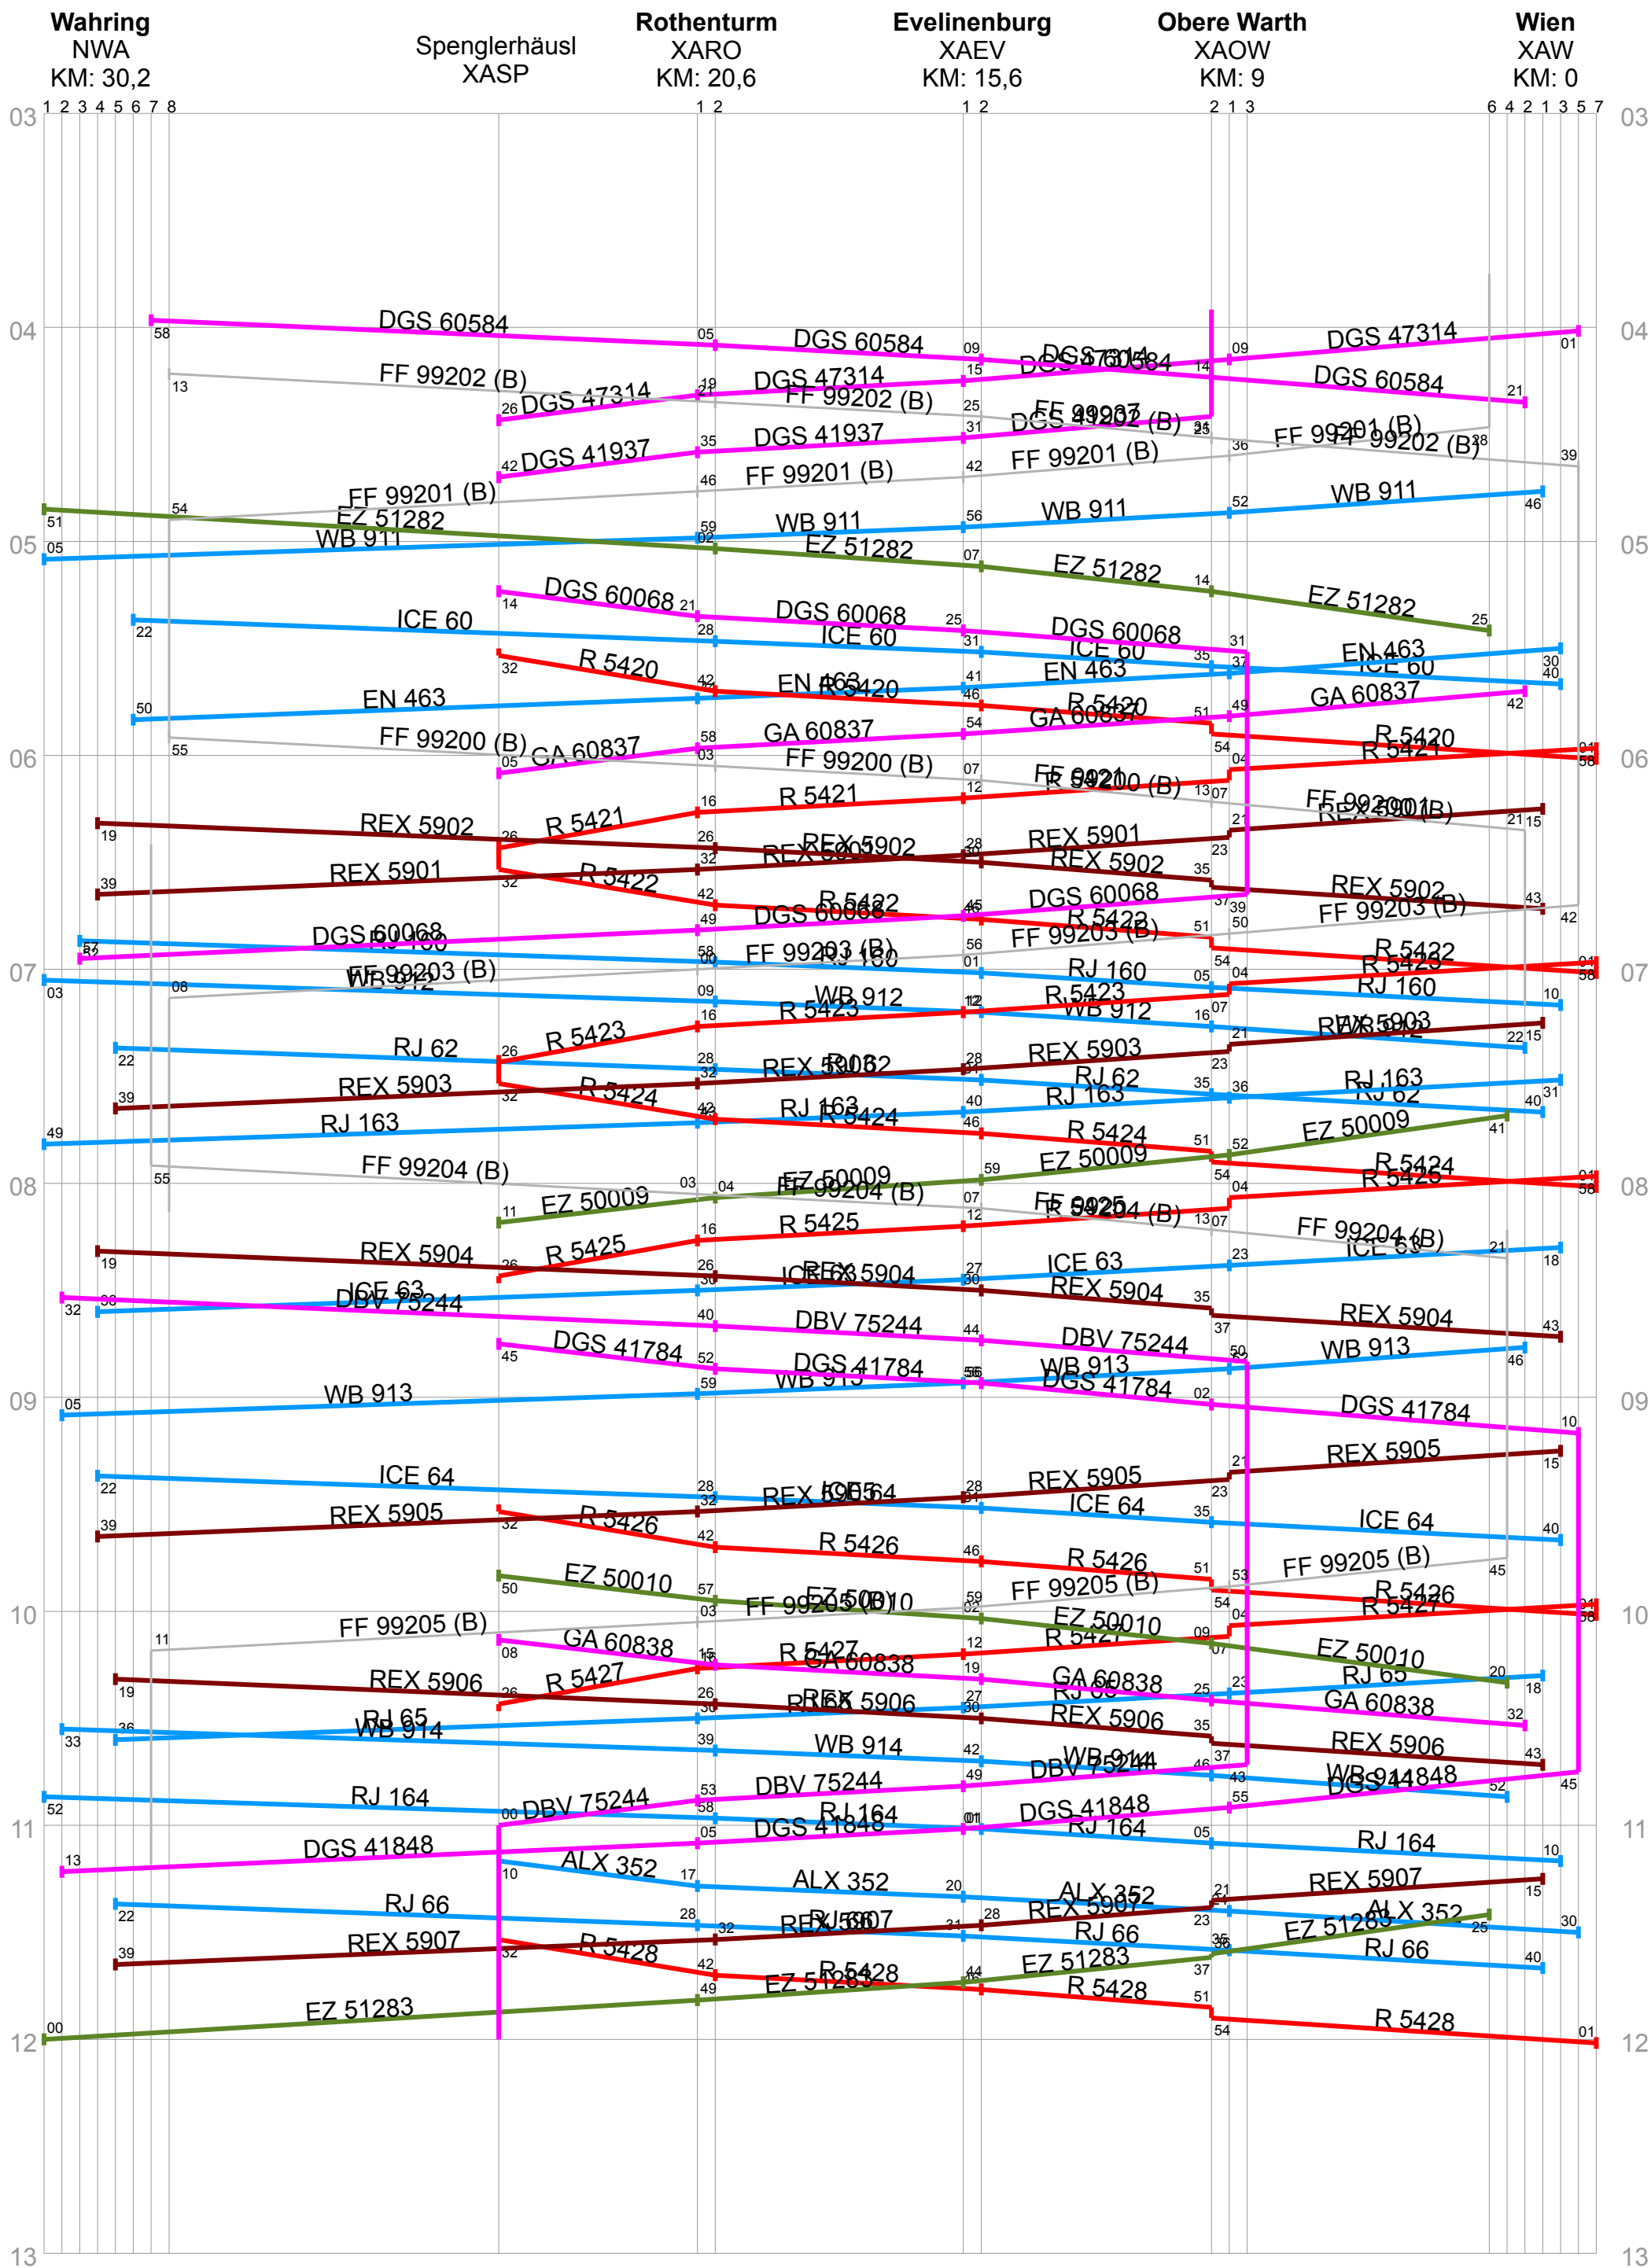

KBS 965: Wendeburg–Wien nachmittags 2010er

KBS 880: Wahrung a.d.Donau–Wien vormittags 2010er

KBS 880: Wahrung a.d.Donau–Wien nachmittags 2010er

KBS 973: Wendeburg–Plagwitz vormittags 2010er

KBS 973: Wendeburg-Plagwitz nachmittags 2010er