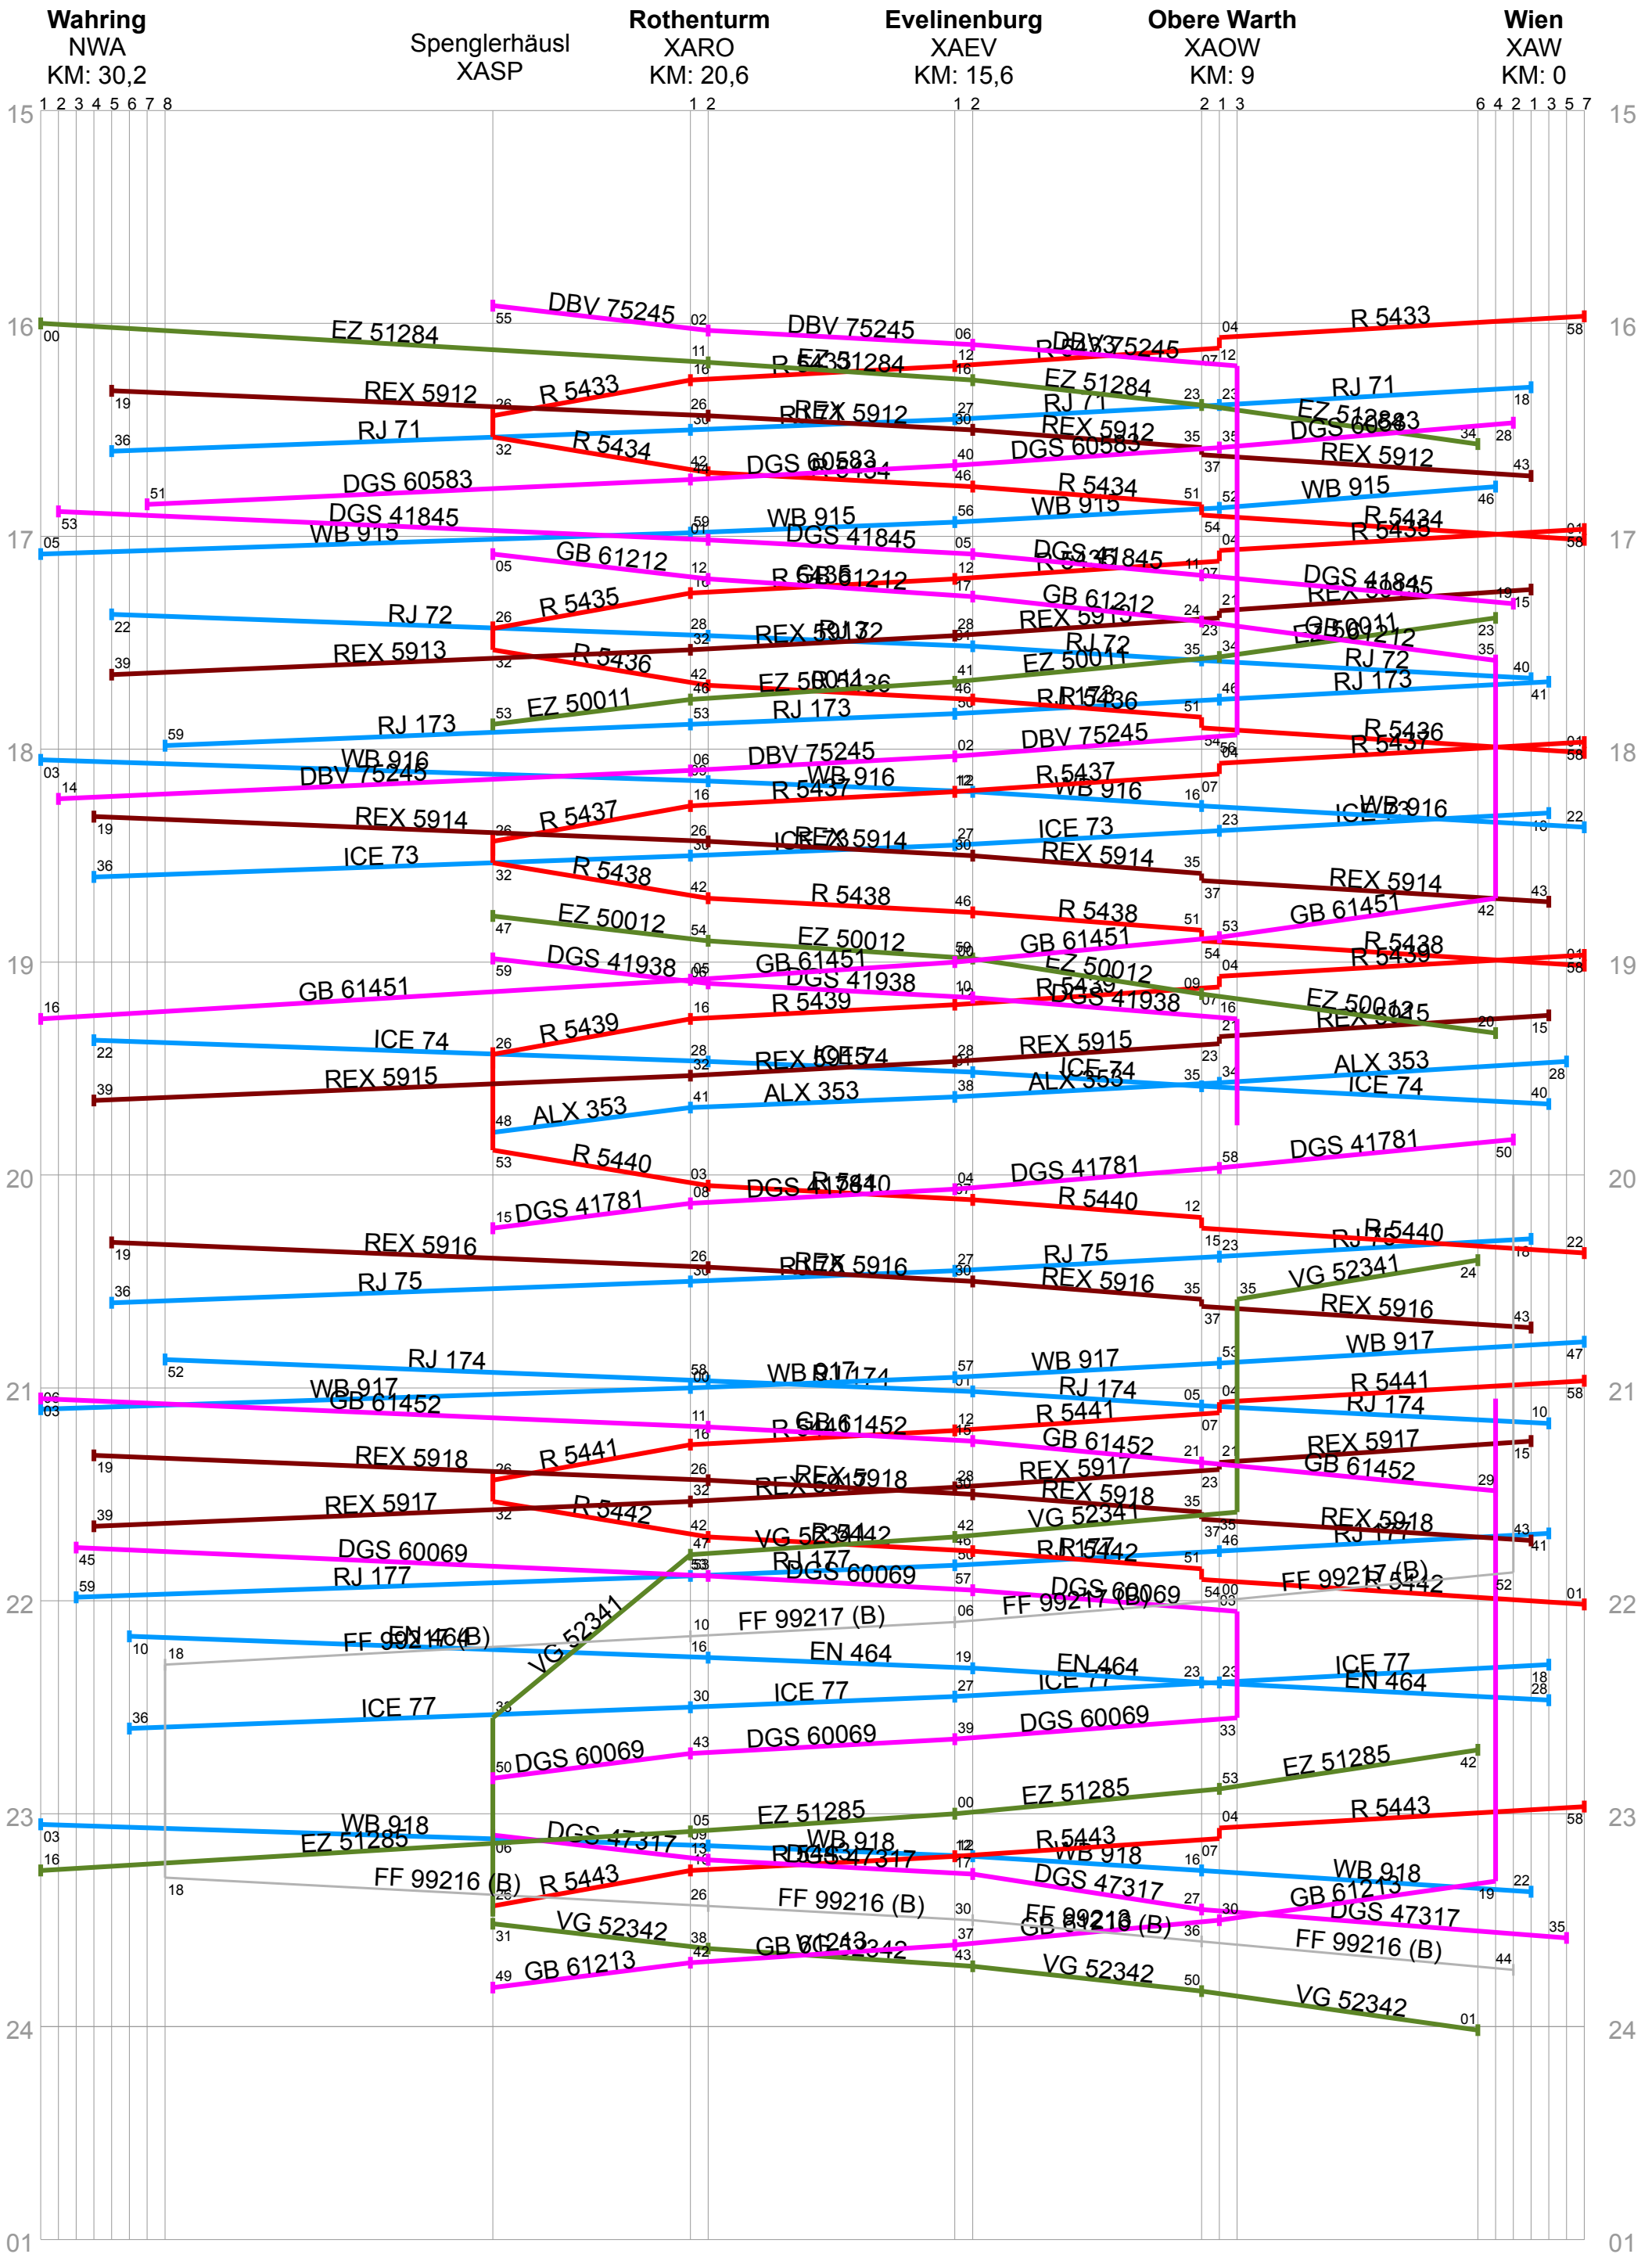

KBS 965: Wendeburg–Wien nachmittags 2010er

KBS 880: Wahrung a.d.Donau–Wien vormittags 2010er

KBS 880: Wahrung a.d.Donau–Wien nachmittags 2010er

KBS 973: Wendeburg–Plagwitz vormittags 2010er

KBS 973: Wendeburg-Plagwitz nachmittags 2010er