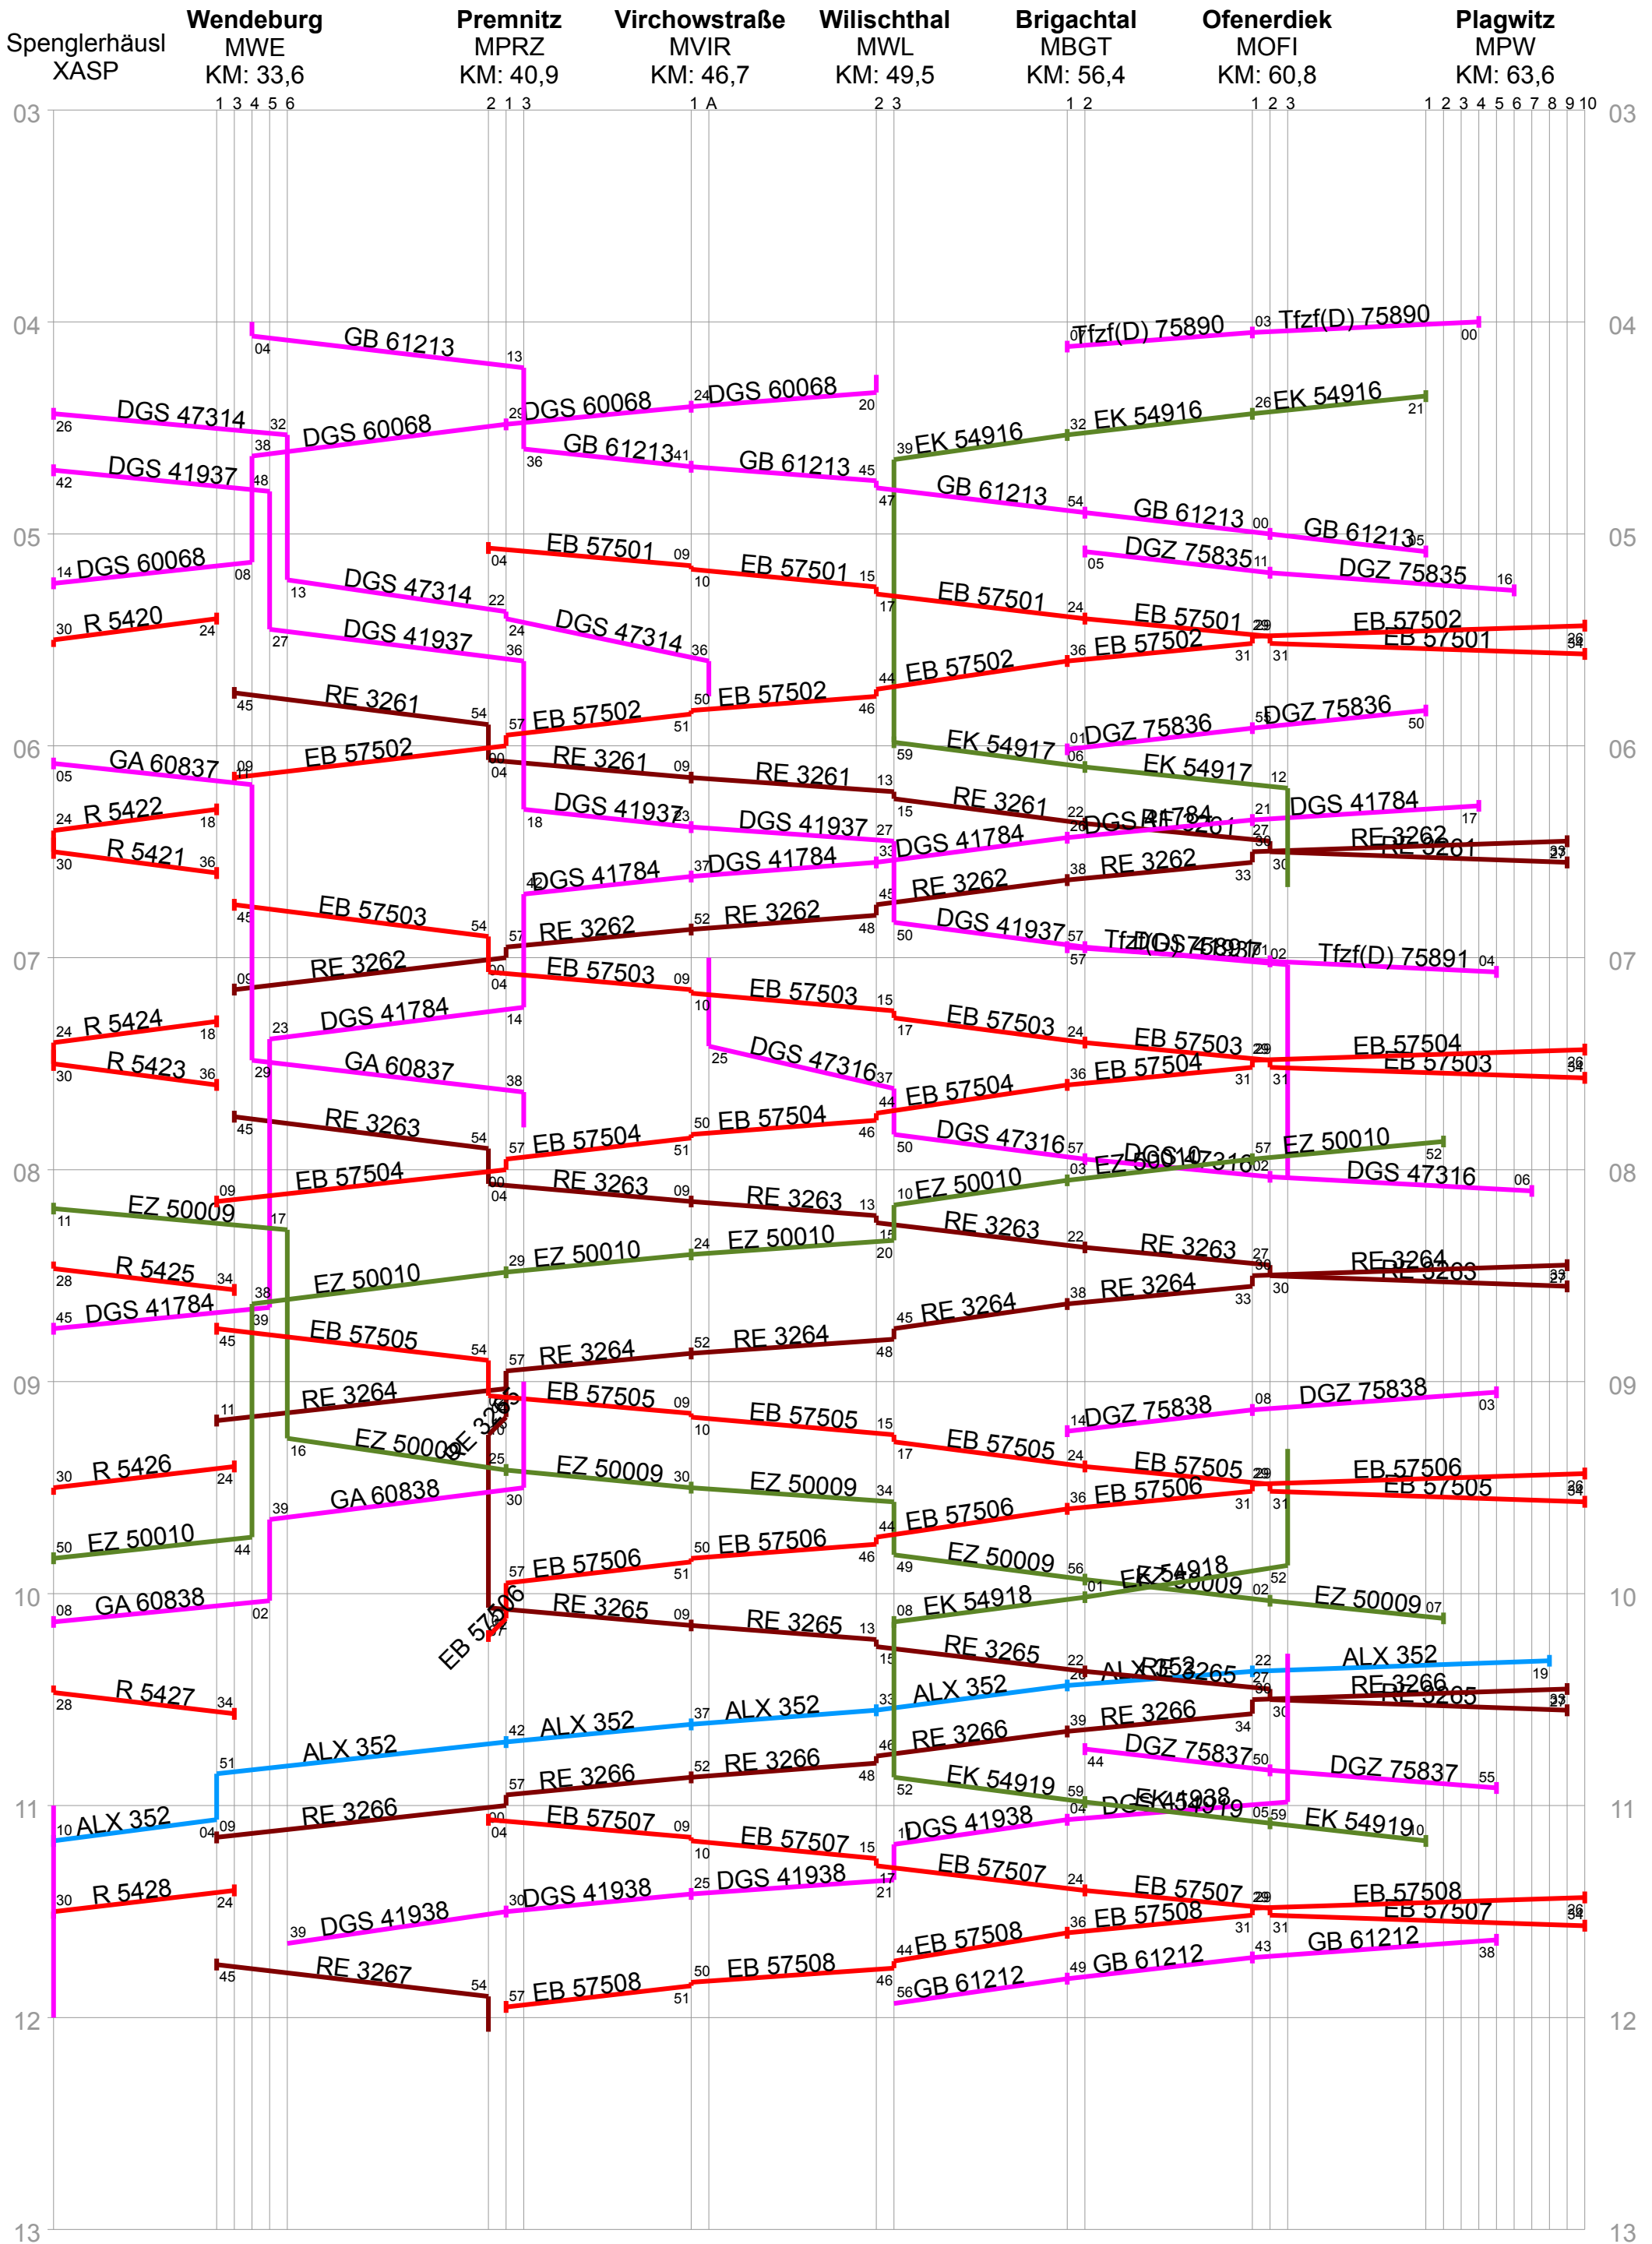

KBS 965: Wendeburg–Wien nachmittags 2010er

KBS 880: Wahrung a.d.Donau–Wien vormittags 2010er

KBS 880: Wahrung a.d.Donau–Wien nachmittags 2010er

KBS 973: Wendeburg–Plagwitz vormittags 2010er

KBS 973: Wendeburg-Plagwitz nachmittags 2010er