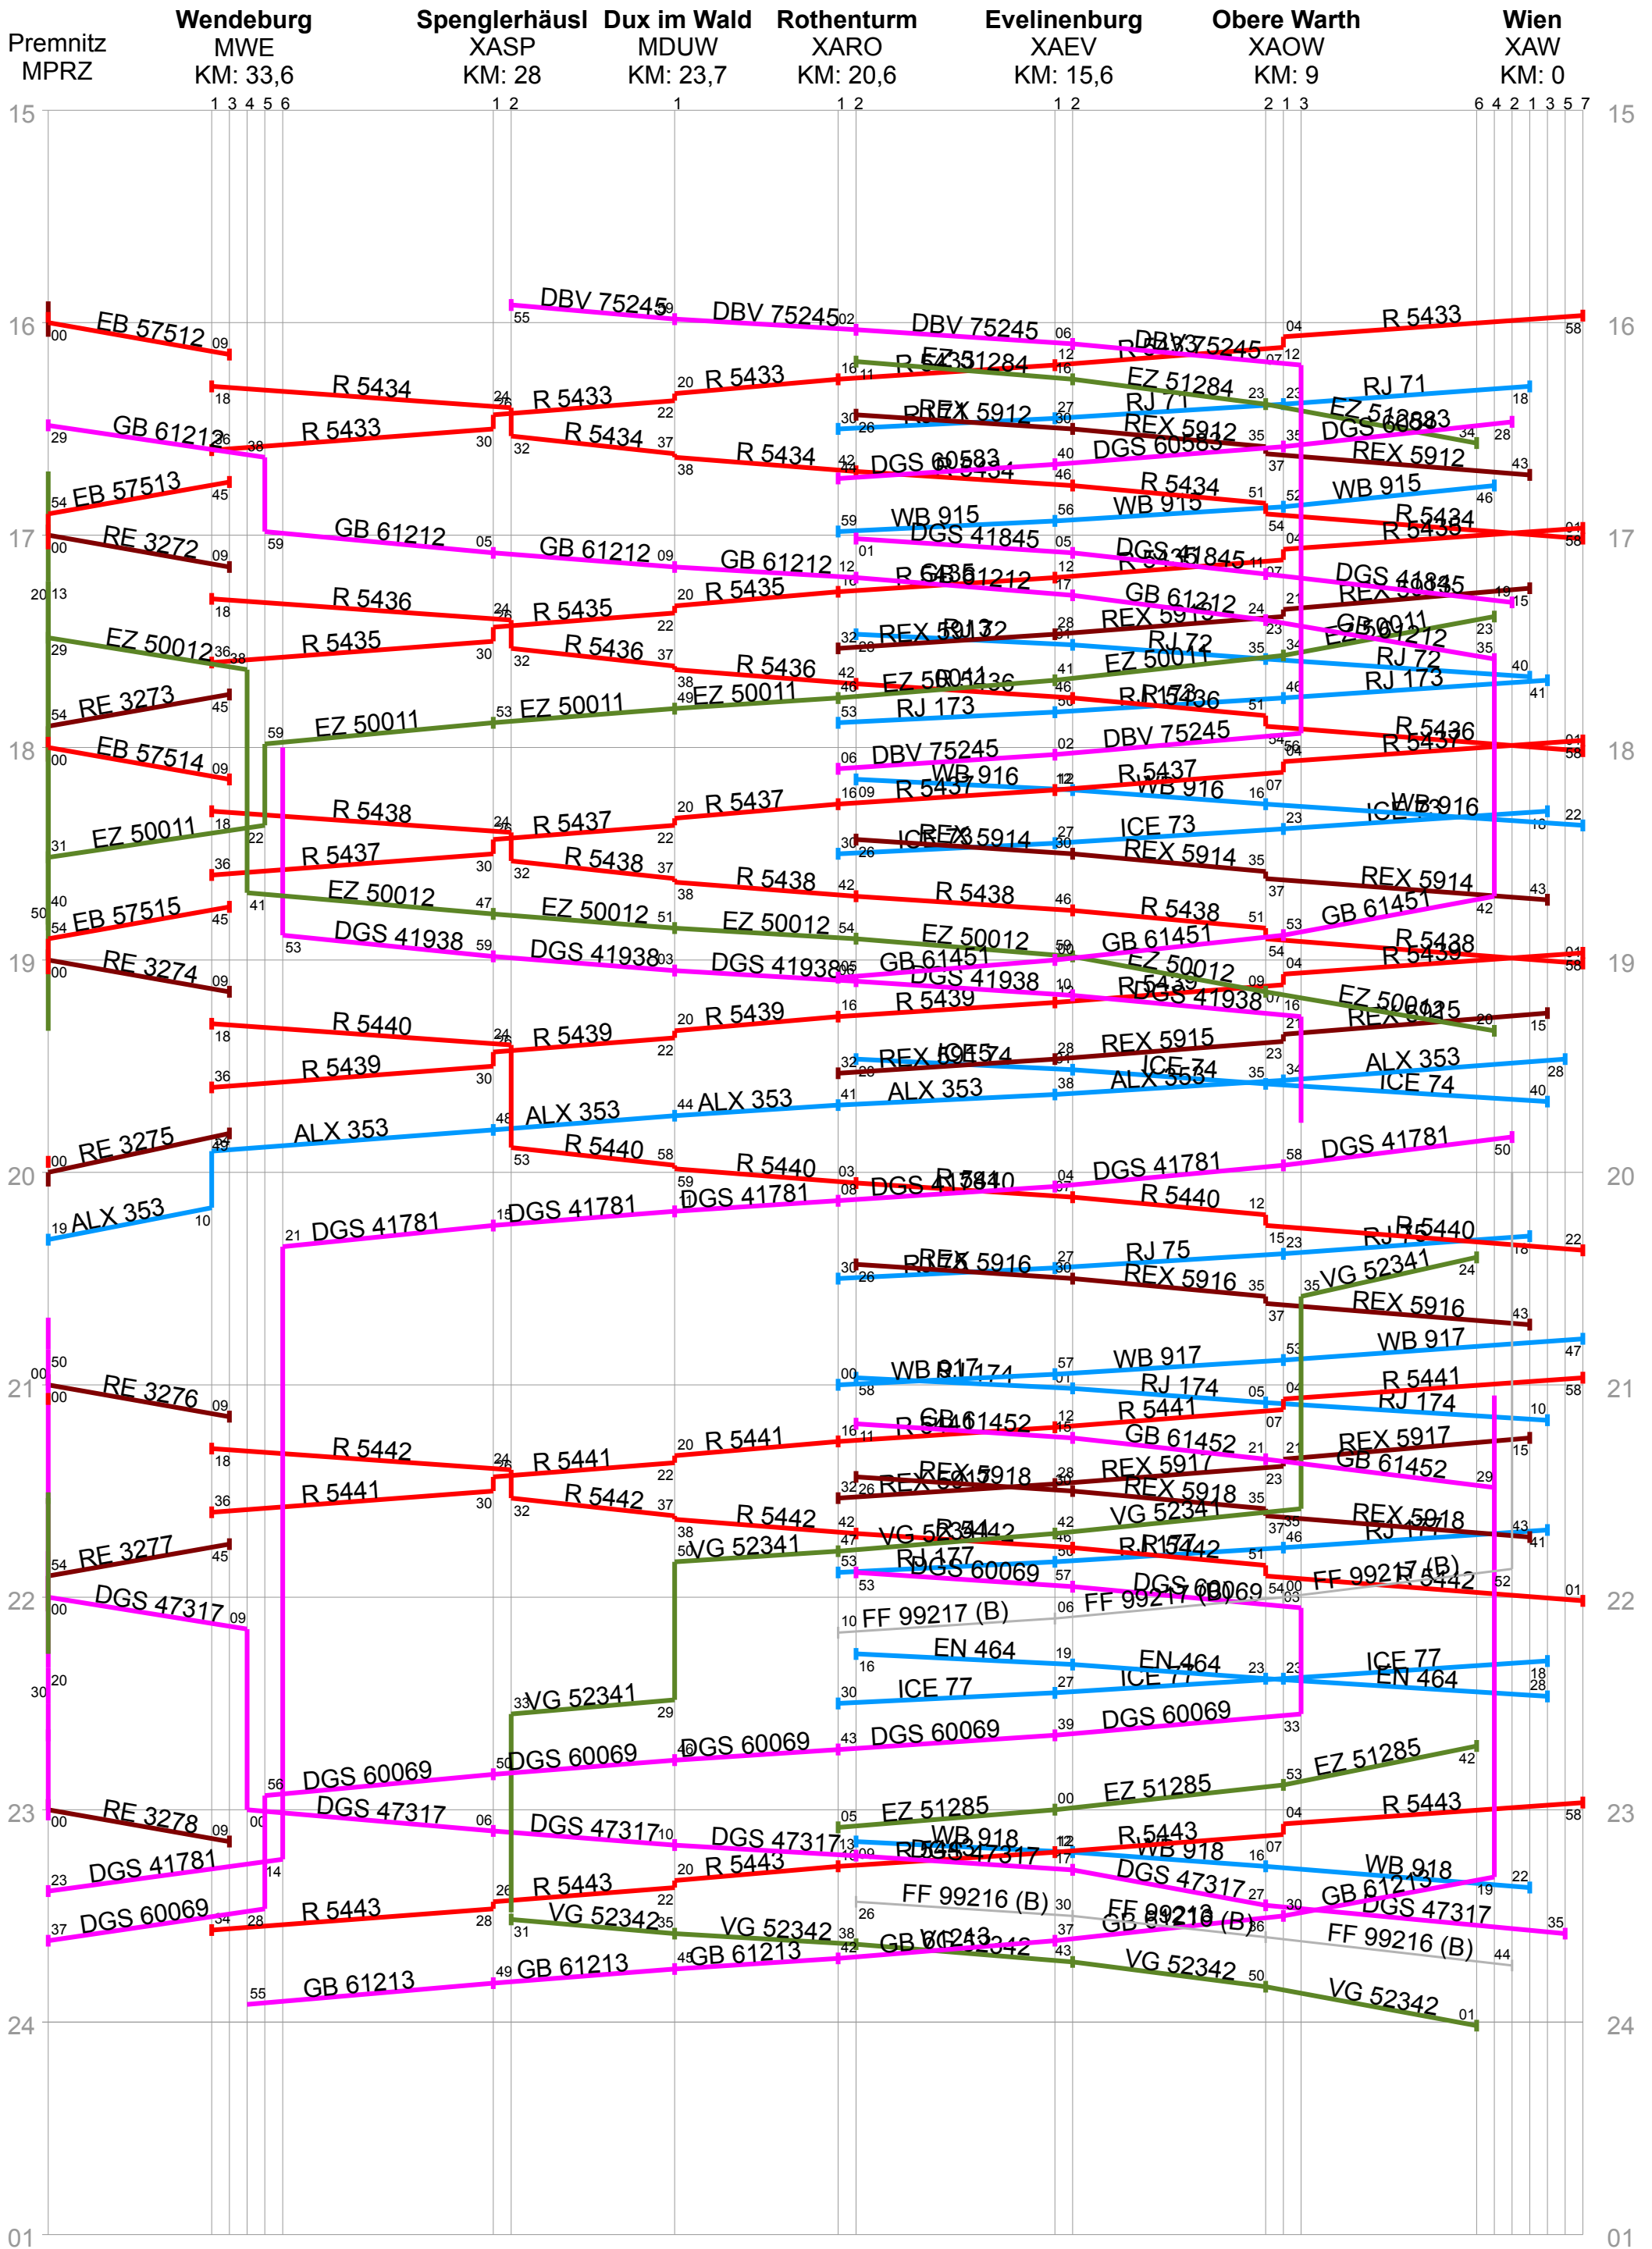

KBS 965: Wendeburg–Wien nachmittags 2010er

KBS 880: Wahrung a.d.Donau–Wien vormittags 2010er

KBS 880: Wahrung a.d.Donau–Wien nachmittags 2010er

KBS 973: Wendeburg–Plagwitz vormittags 2010er

KBS 973: Wendeburg-Plagwitz nachmittags 2010er