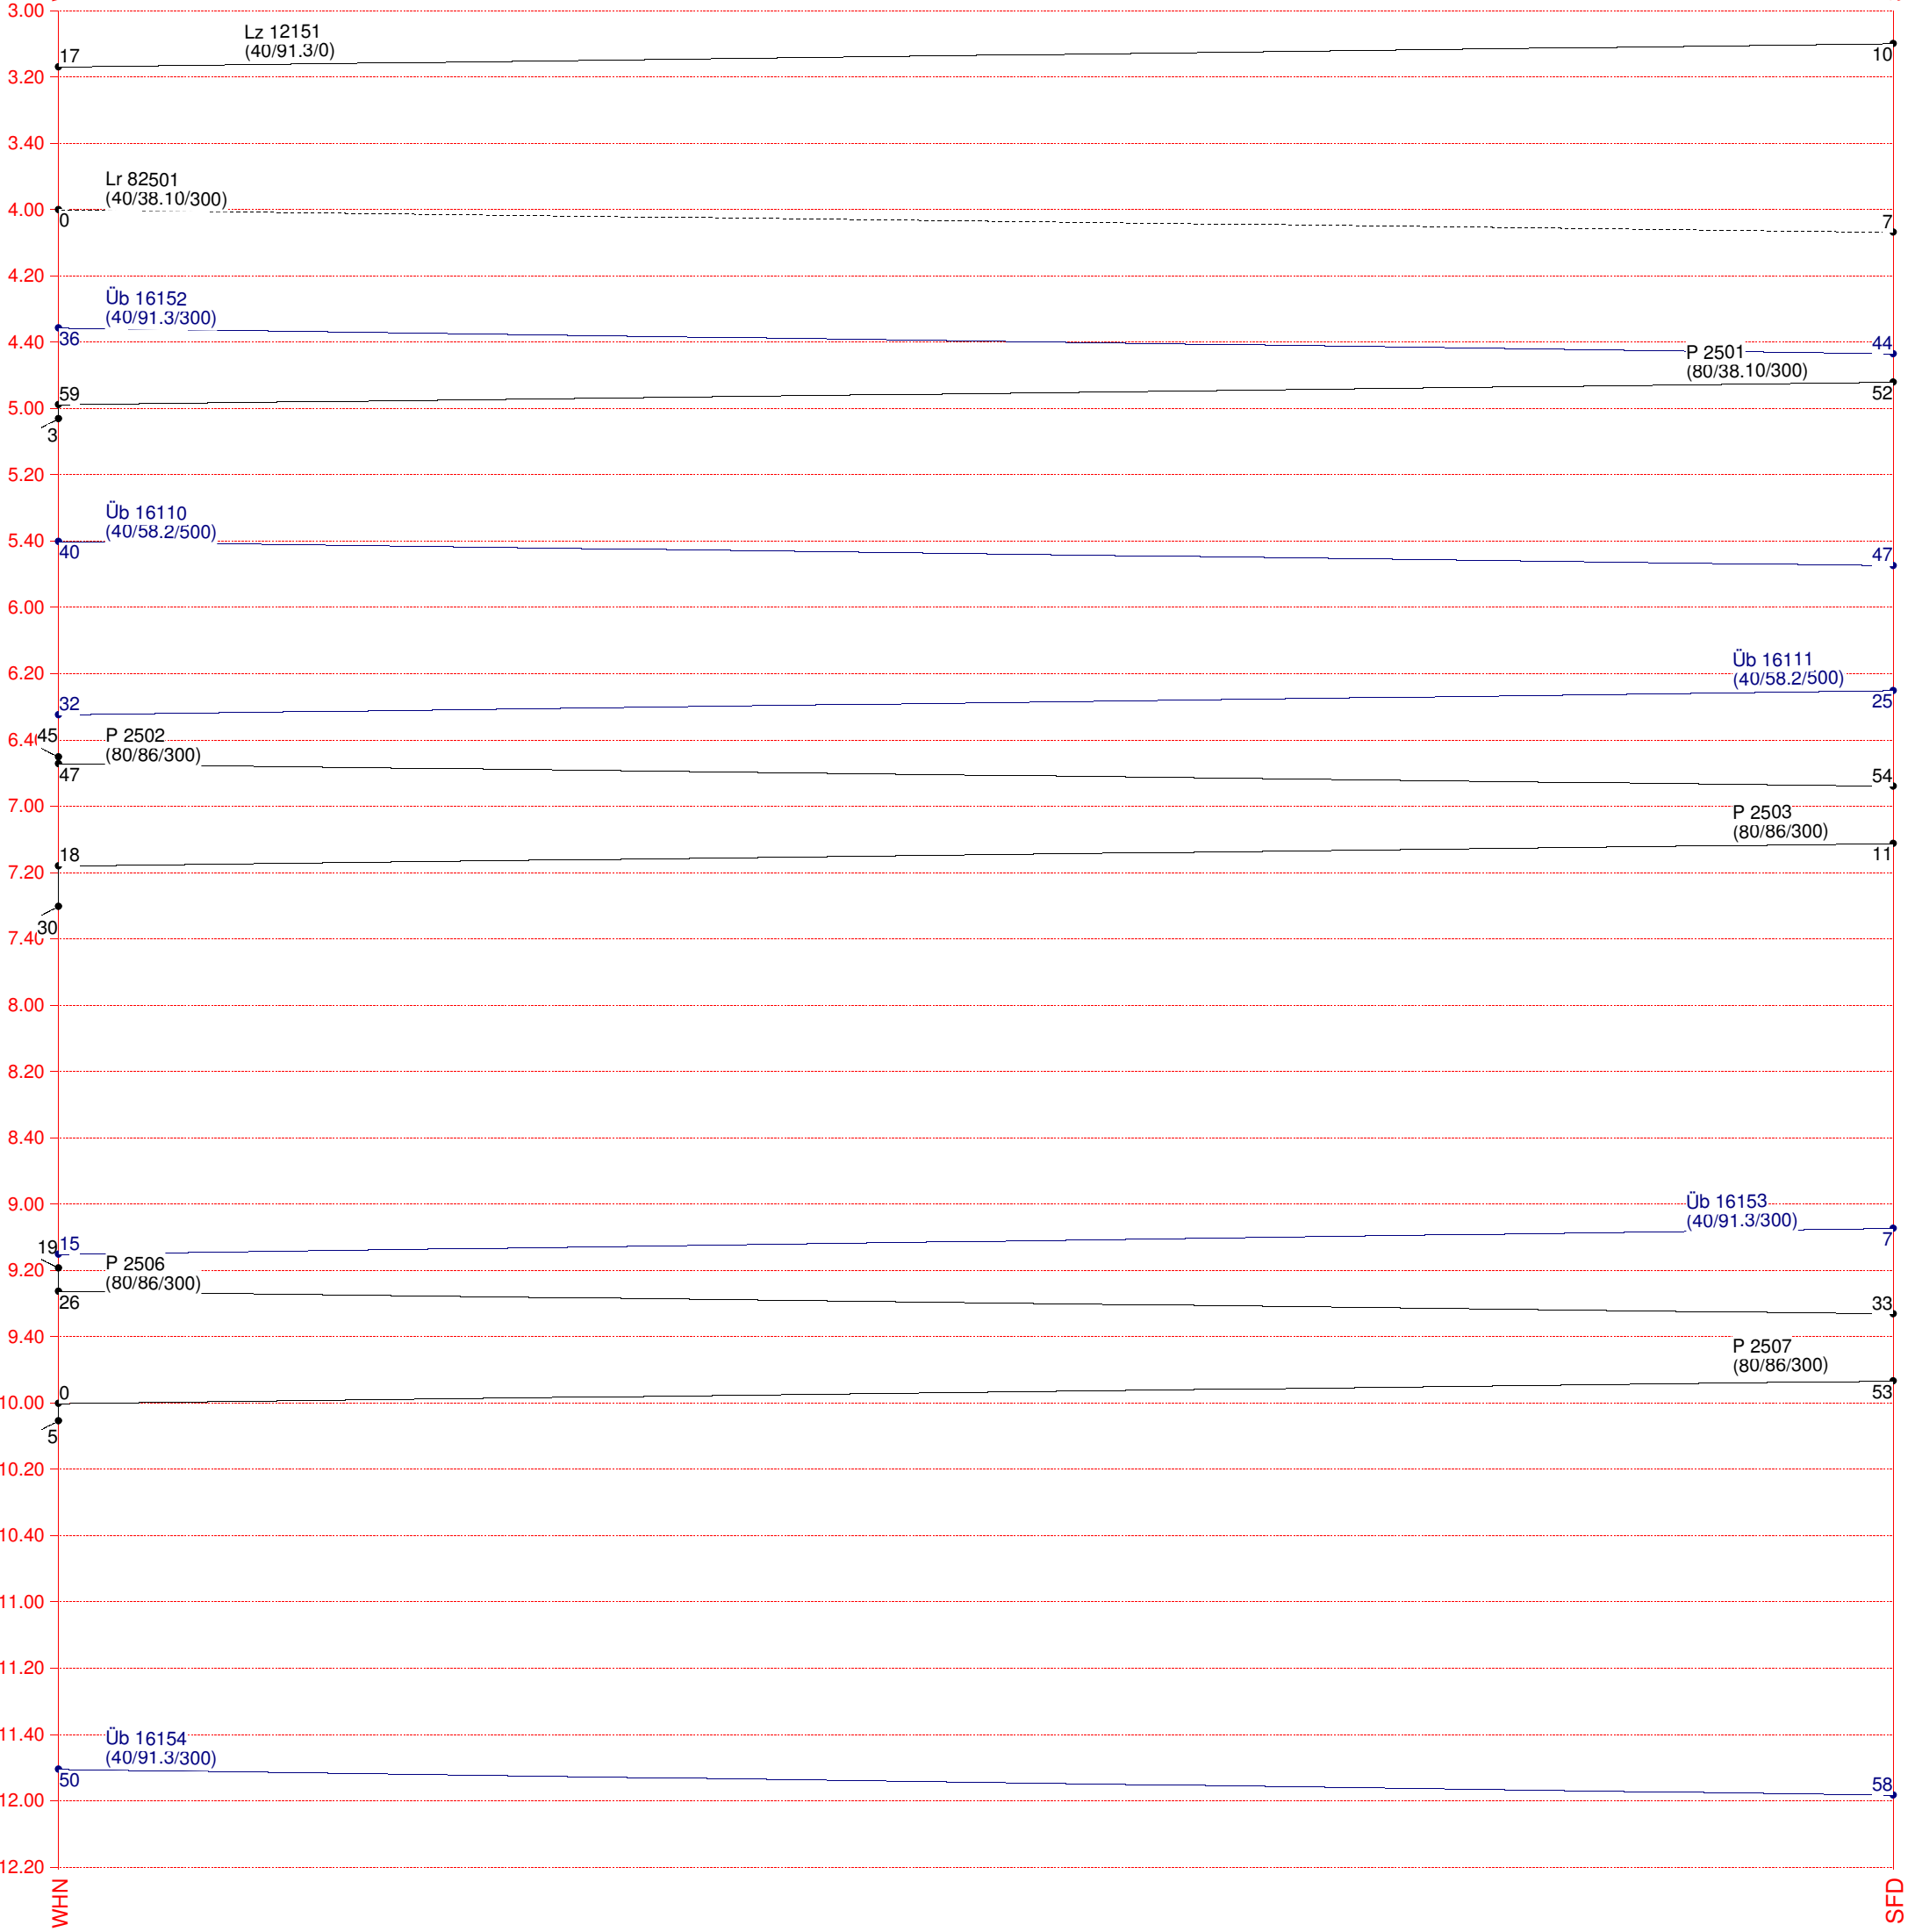

Waldhagen - Sommerfeld

3.94 km

Waldhagen

Sommerfeld

0,000

3,945

3.94

WHN

SFD

Waldhagen - Sommerfeld
3.94 km

Waldhagen

Sommerfeld

0,000

3,945

3.94

WHN

SFD

Gittersee - Königsfeld

12.63 km

Gittersee - Königsfeld

12.63 km

Gittersee

Goßdorf-Kohlmühle

Hp Stein

Hp Diethain Schacht

Königsfeld

0,000

5,033

8,741

11,275

12,625

5.03