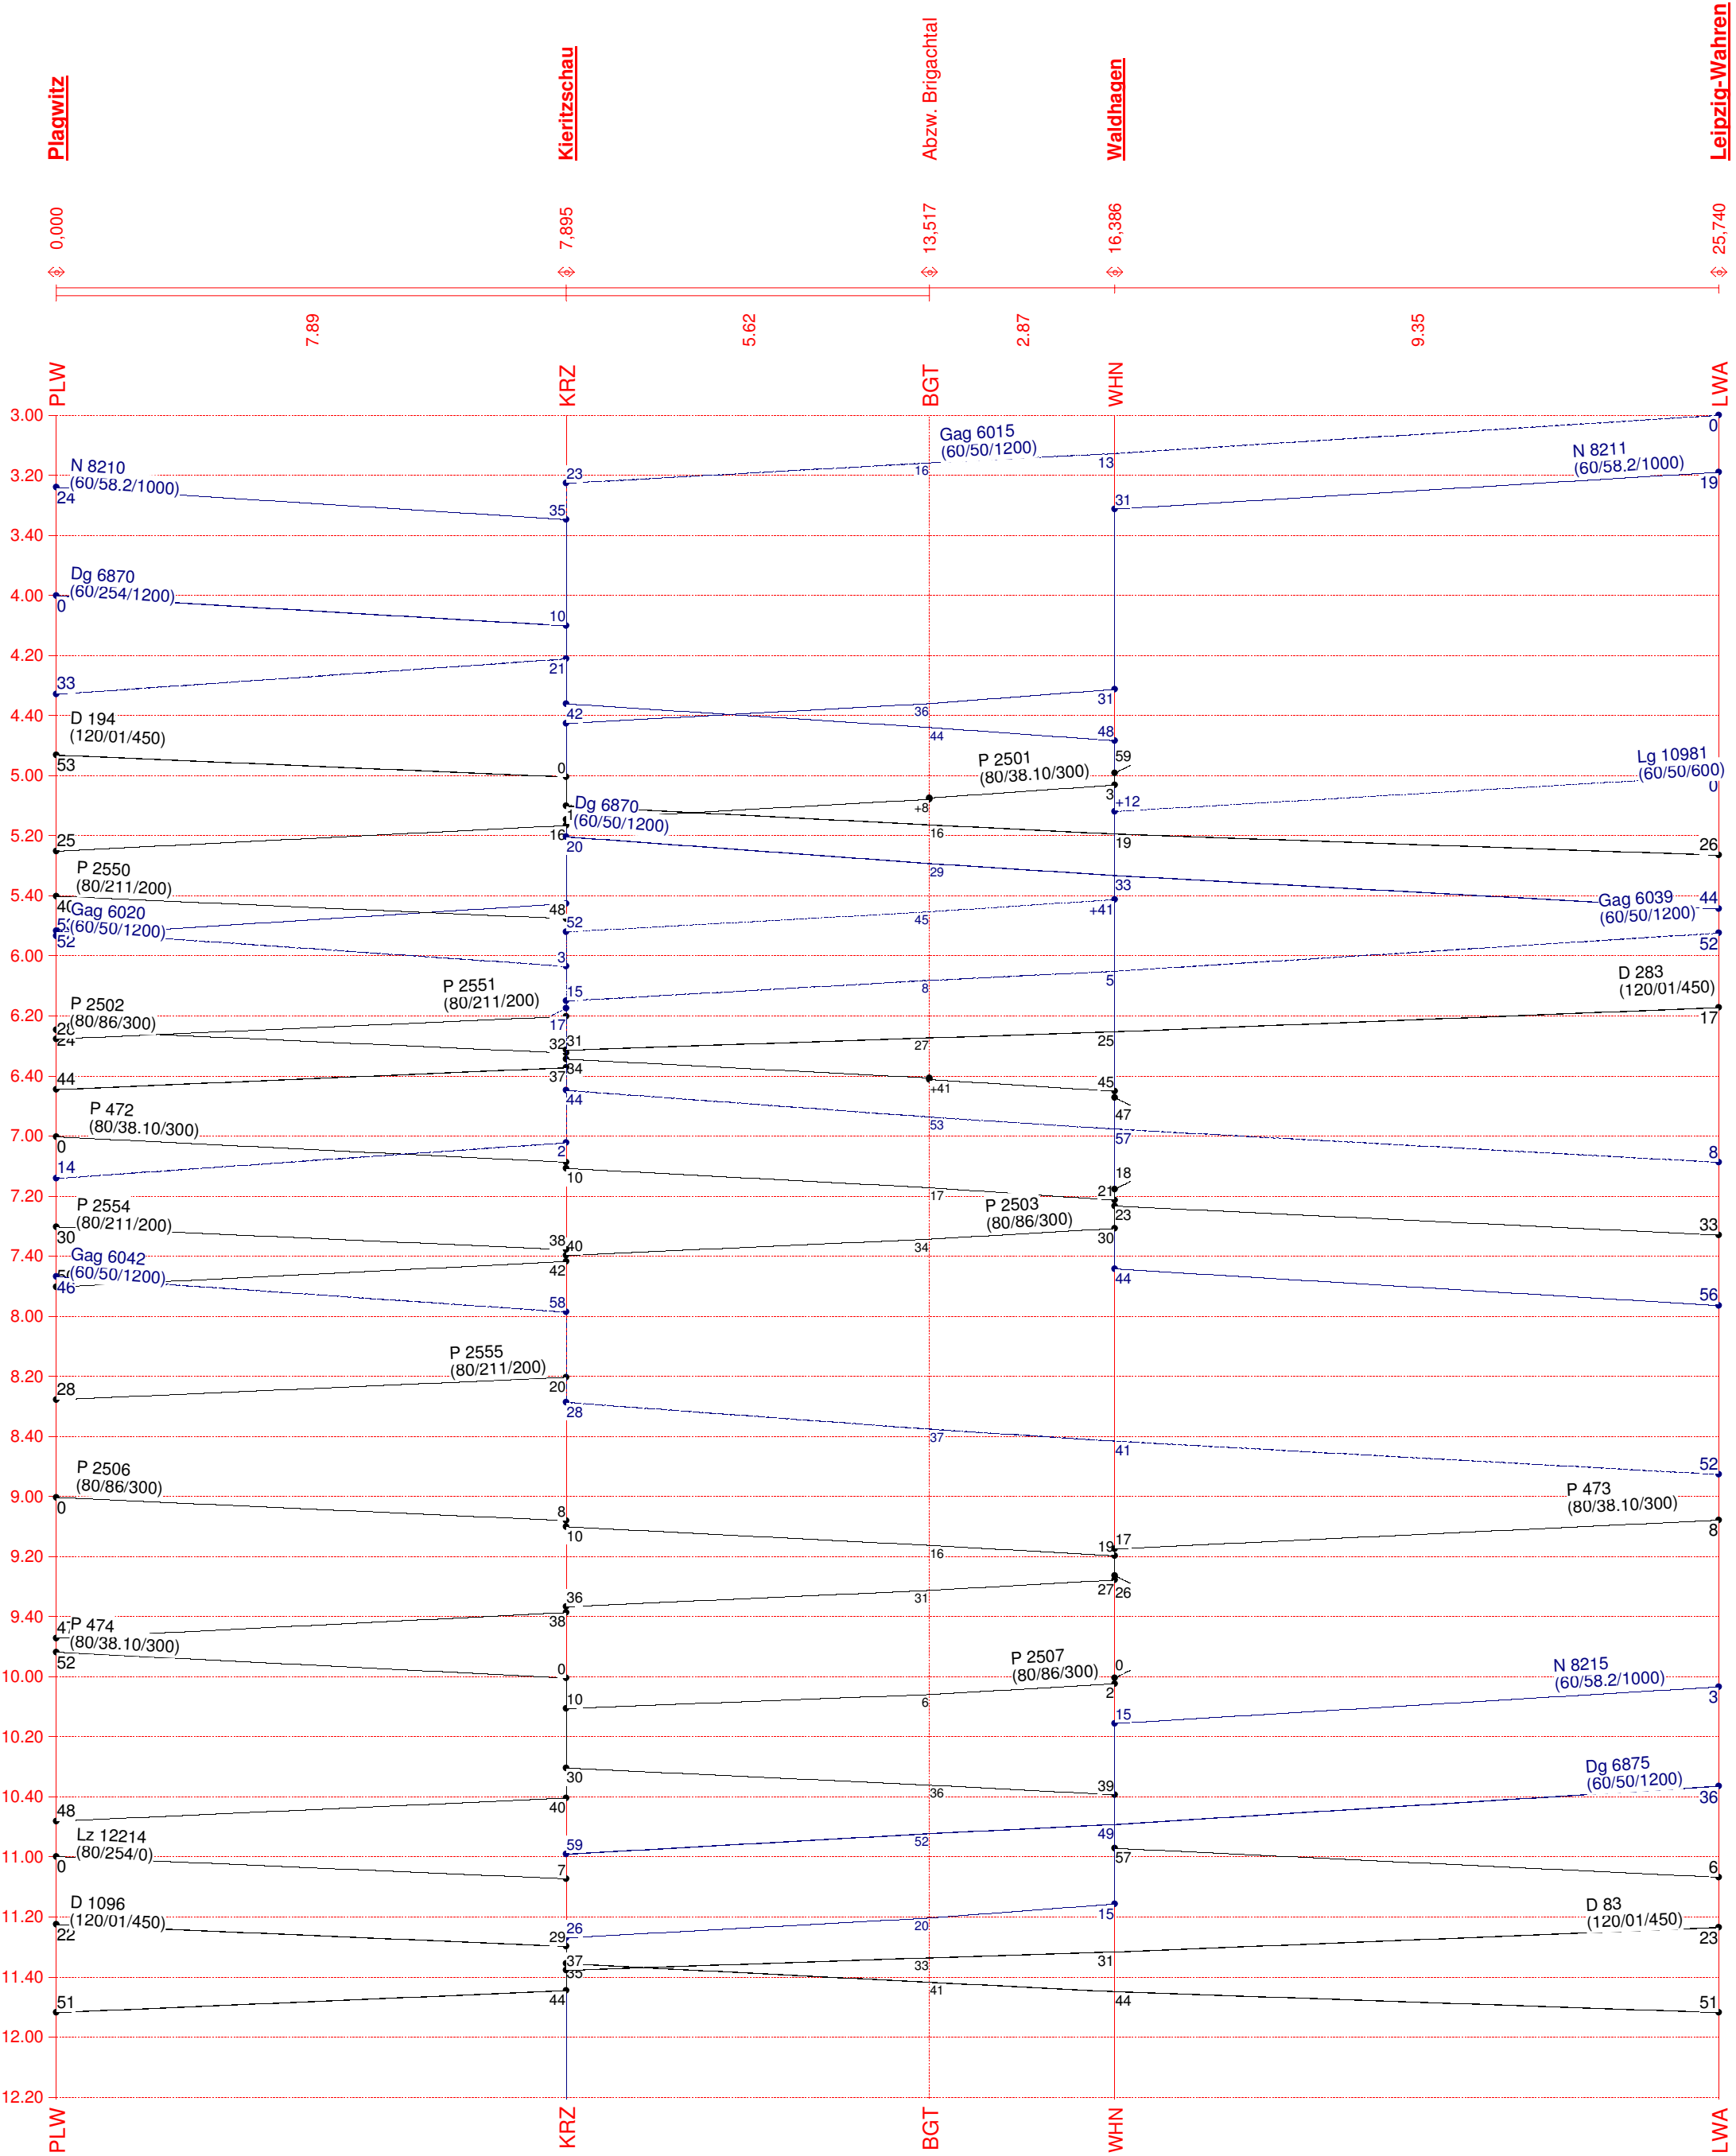

SFD

Gittersee - Königsfeld

12.63 km

Gittersee - Königsfeld

12.63 km

Gittersee

Goßdorf-Kohlmühle

Hp Stein

Hp Diethain Schacht

Königsfeld

0,000

5,033

8,741

11,275

12,625

5.03

Kieritzschau - Possendorf

10.58 km

Kieritzschau

Gittersee

Johnsdorf

Possendorf

0,000

6,746

PDF

Kieritzschau - Possendorf

10.58 km

Plagwitz - Leipzig-Wahren

25.74 km

Plagwitz - Leipzig-Wahren

25.74 km