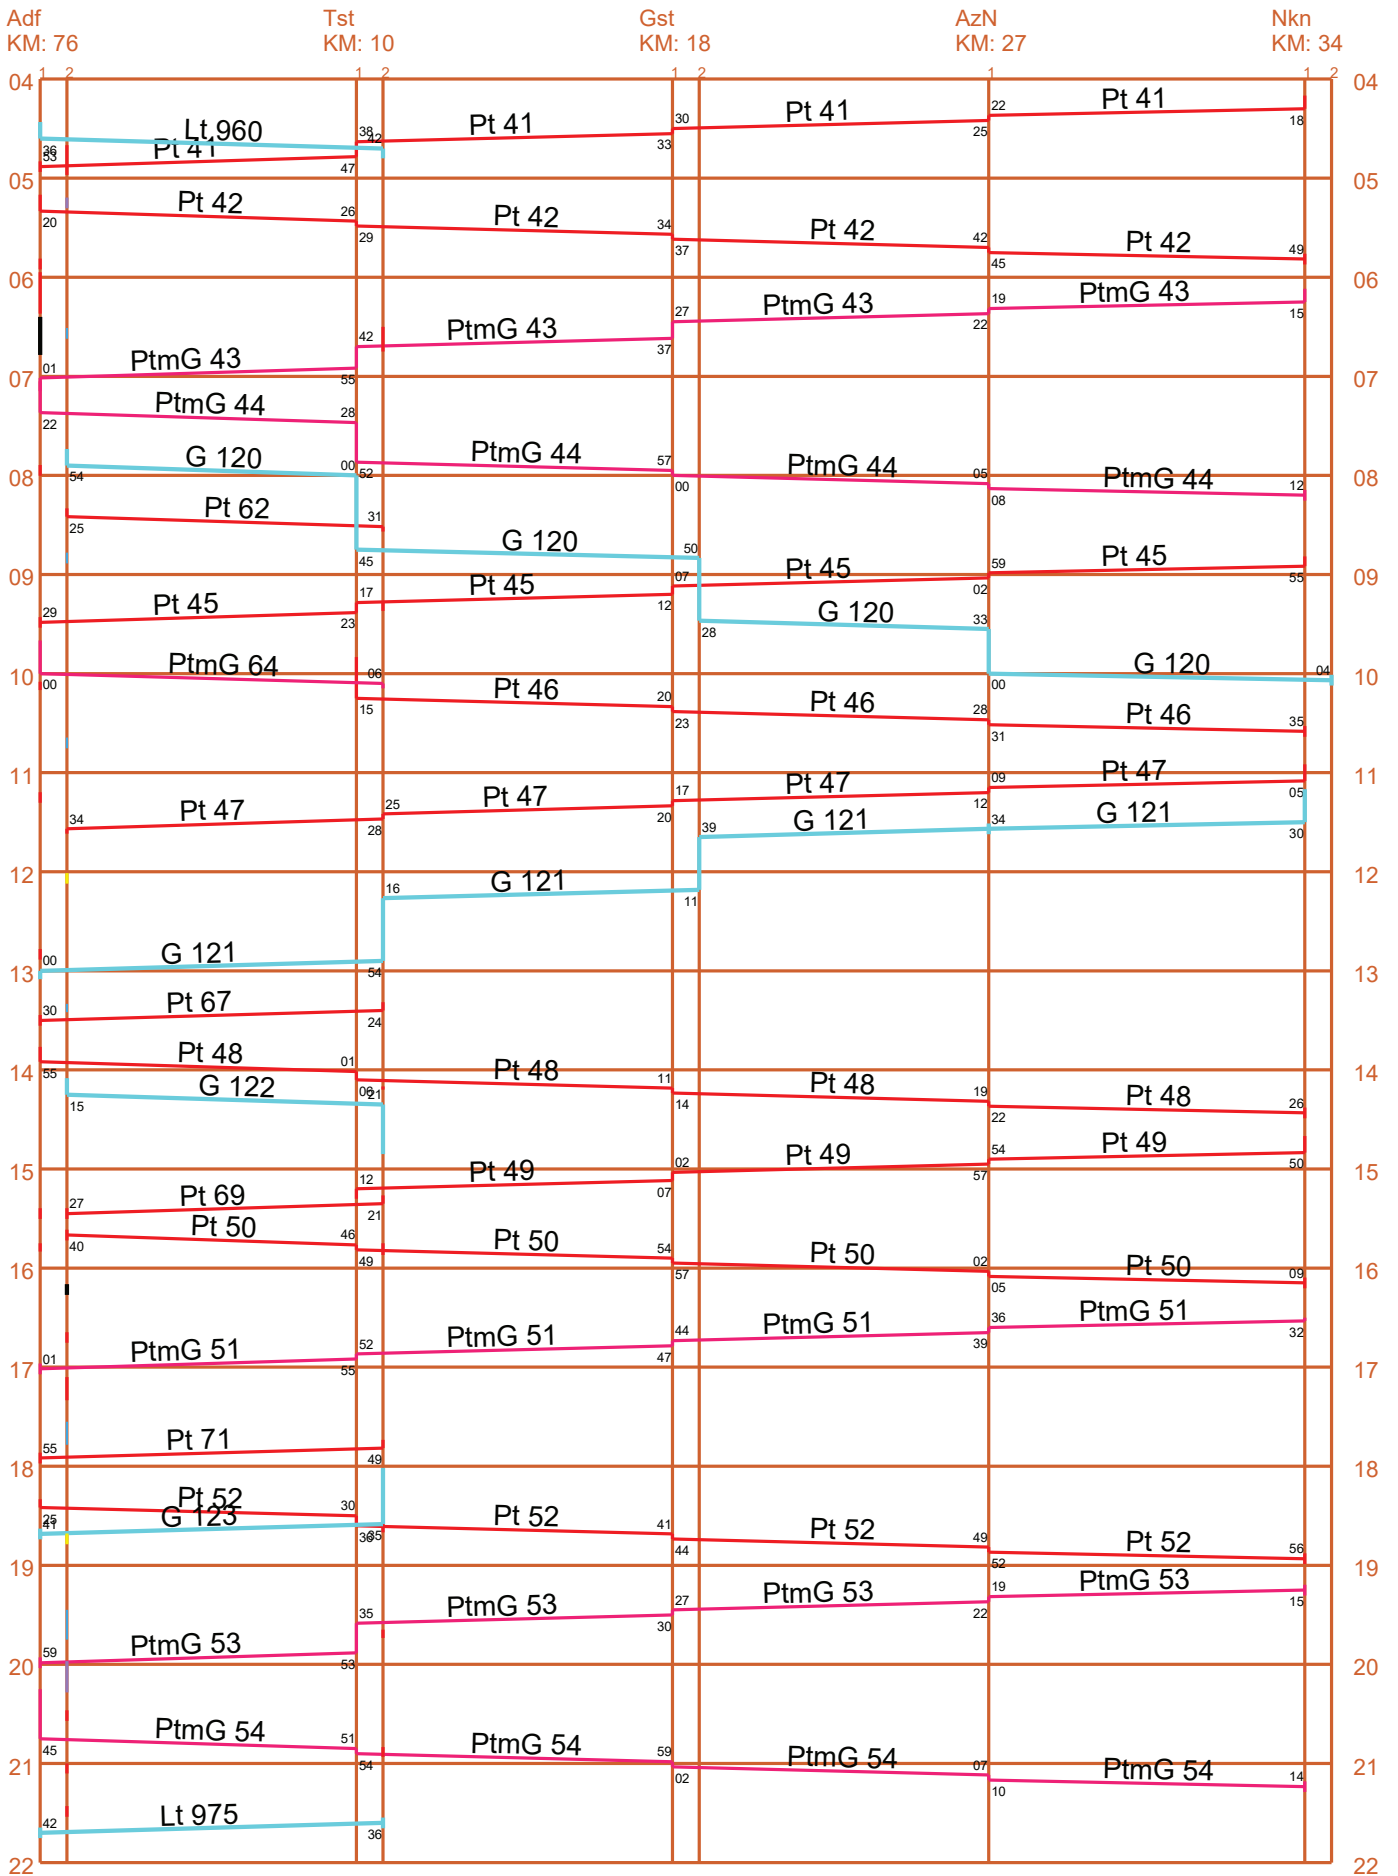

Linden - Michbeck - Audorf

Linden - Michbeck - Audorf

Audorfer Kleinbahn: Audorf - Neuenkirchen

Audorfer Kleinbahn: Audorf - Steinbergen