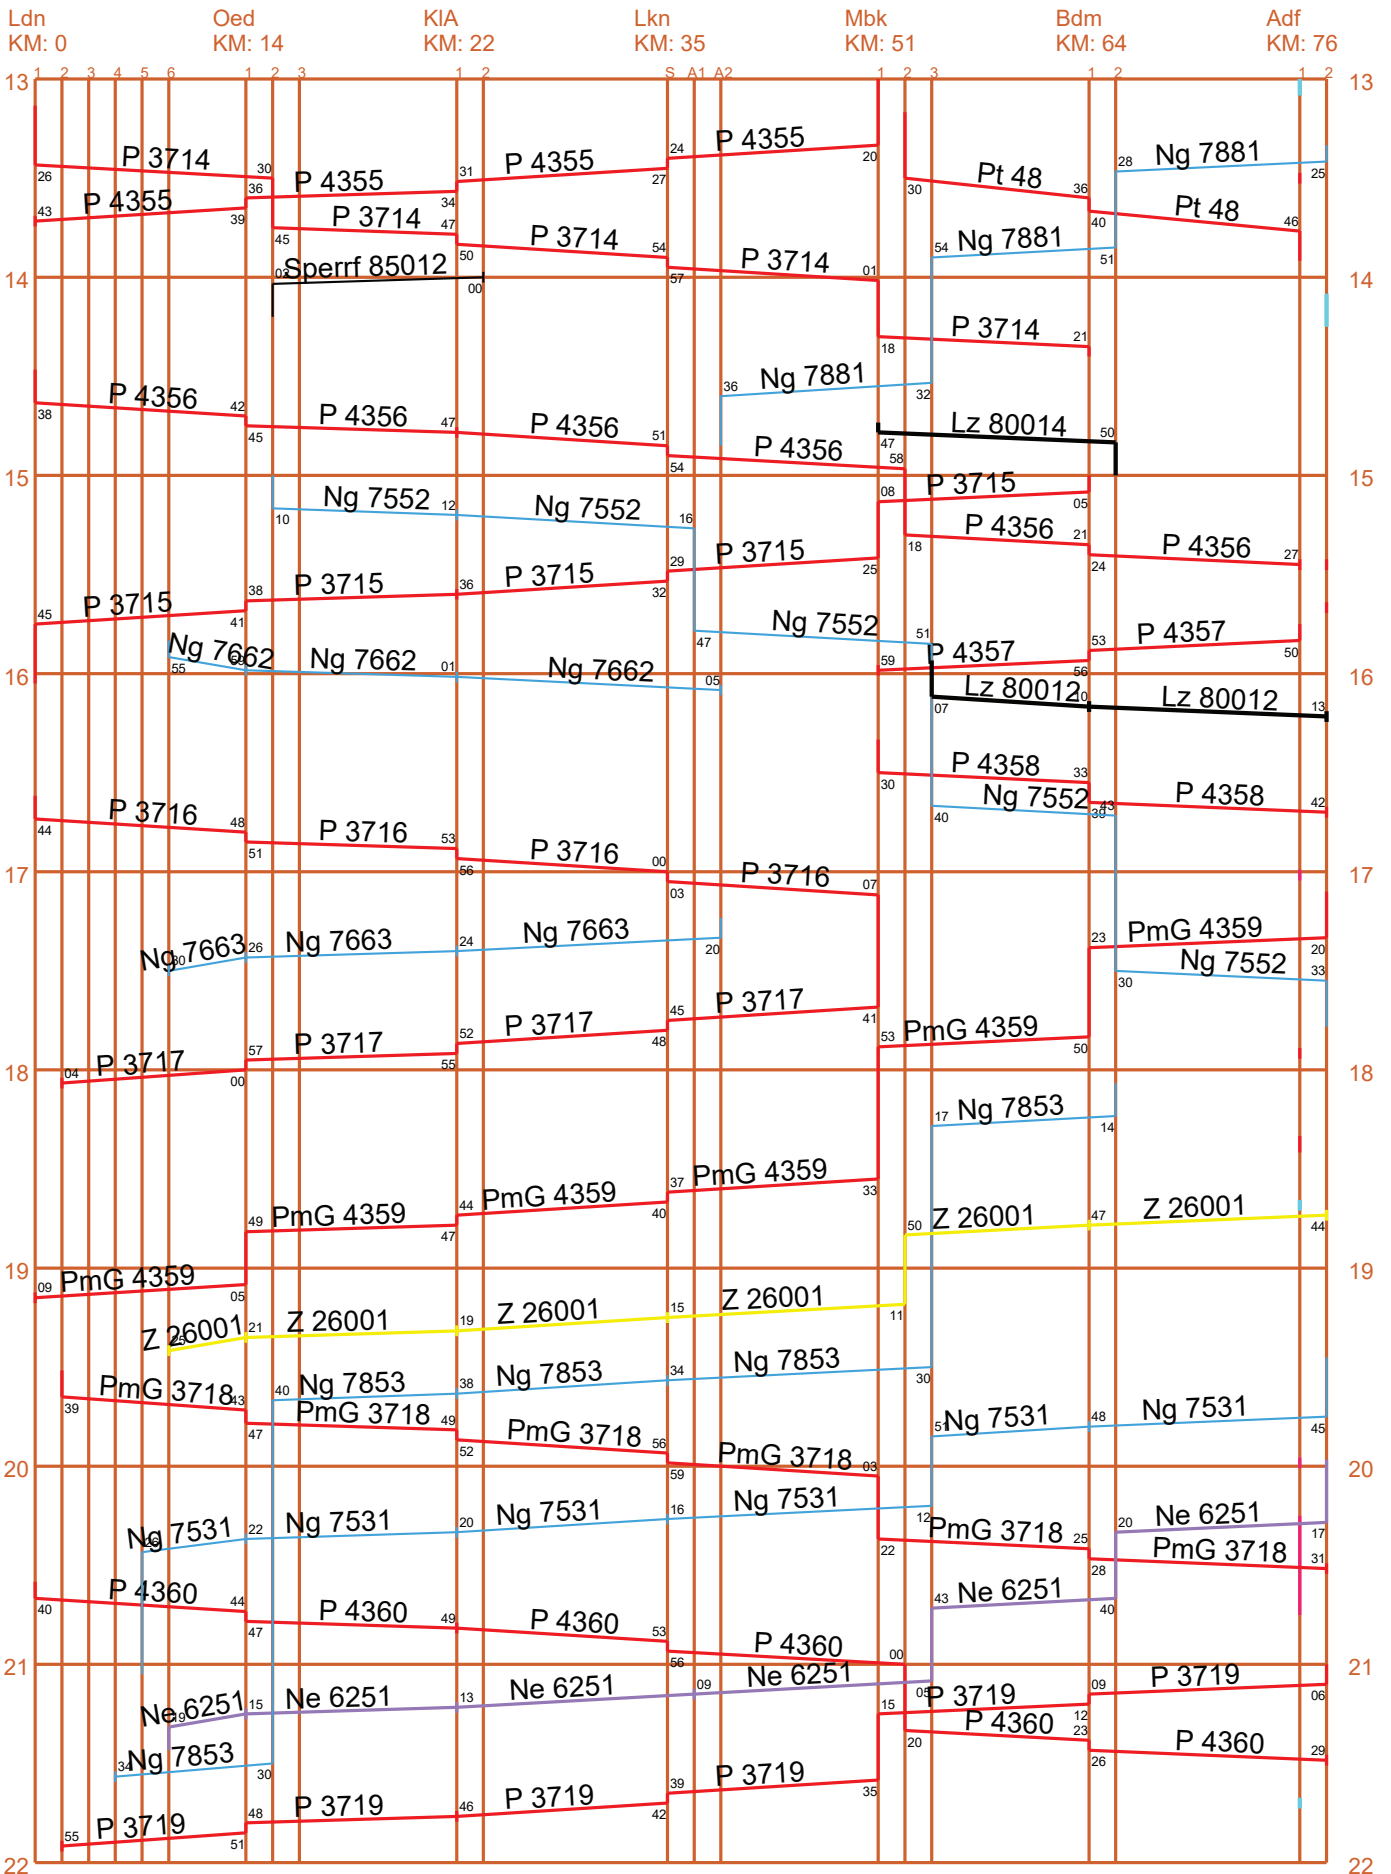

Linden - Michbeck - Audorf

Linden - Michbeck - Audorf

Audorfer Kleinbahn: Audorf - Neuenkirchen

Audorfer Kleinbahn: Audorf - Steinbergen