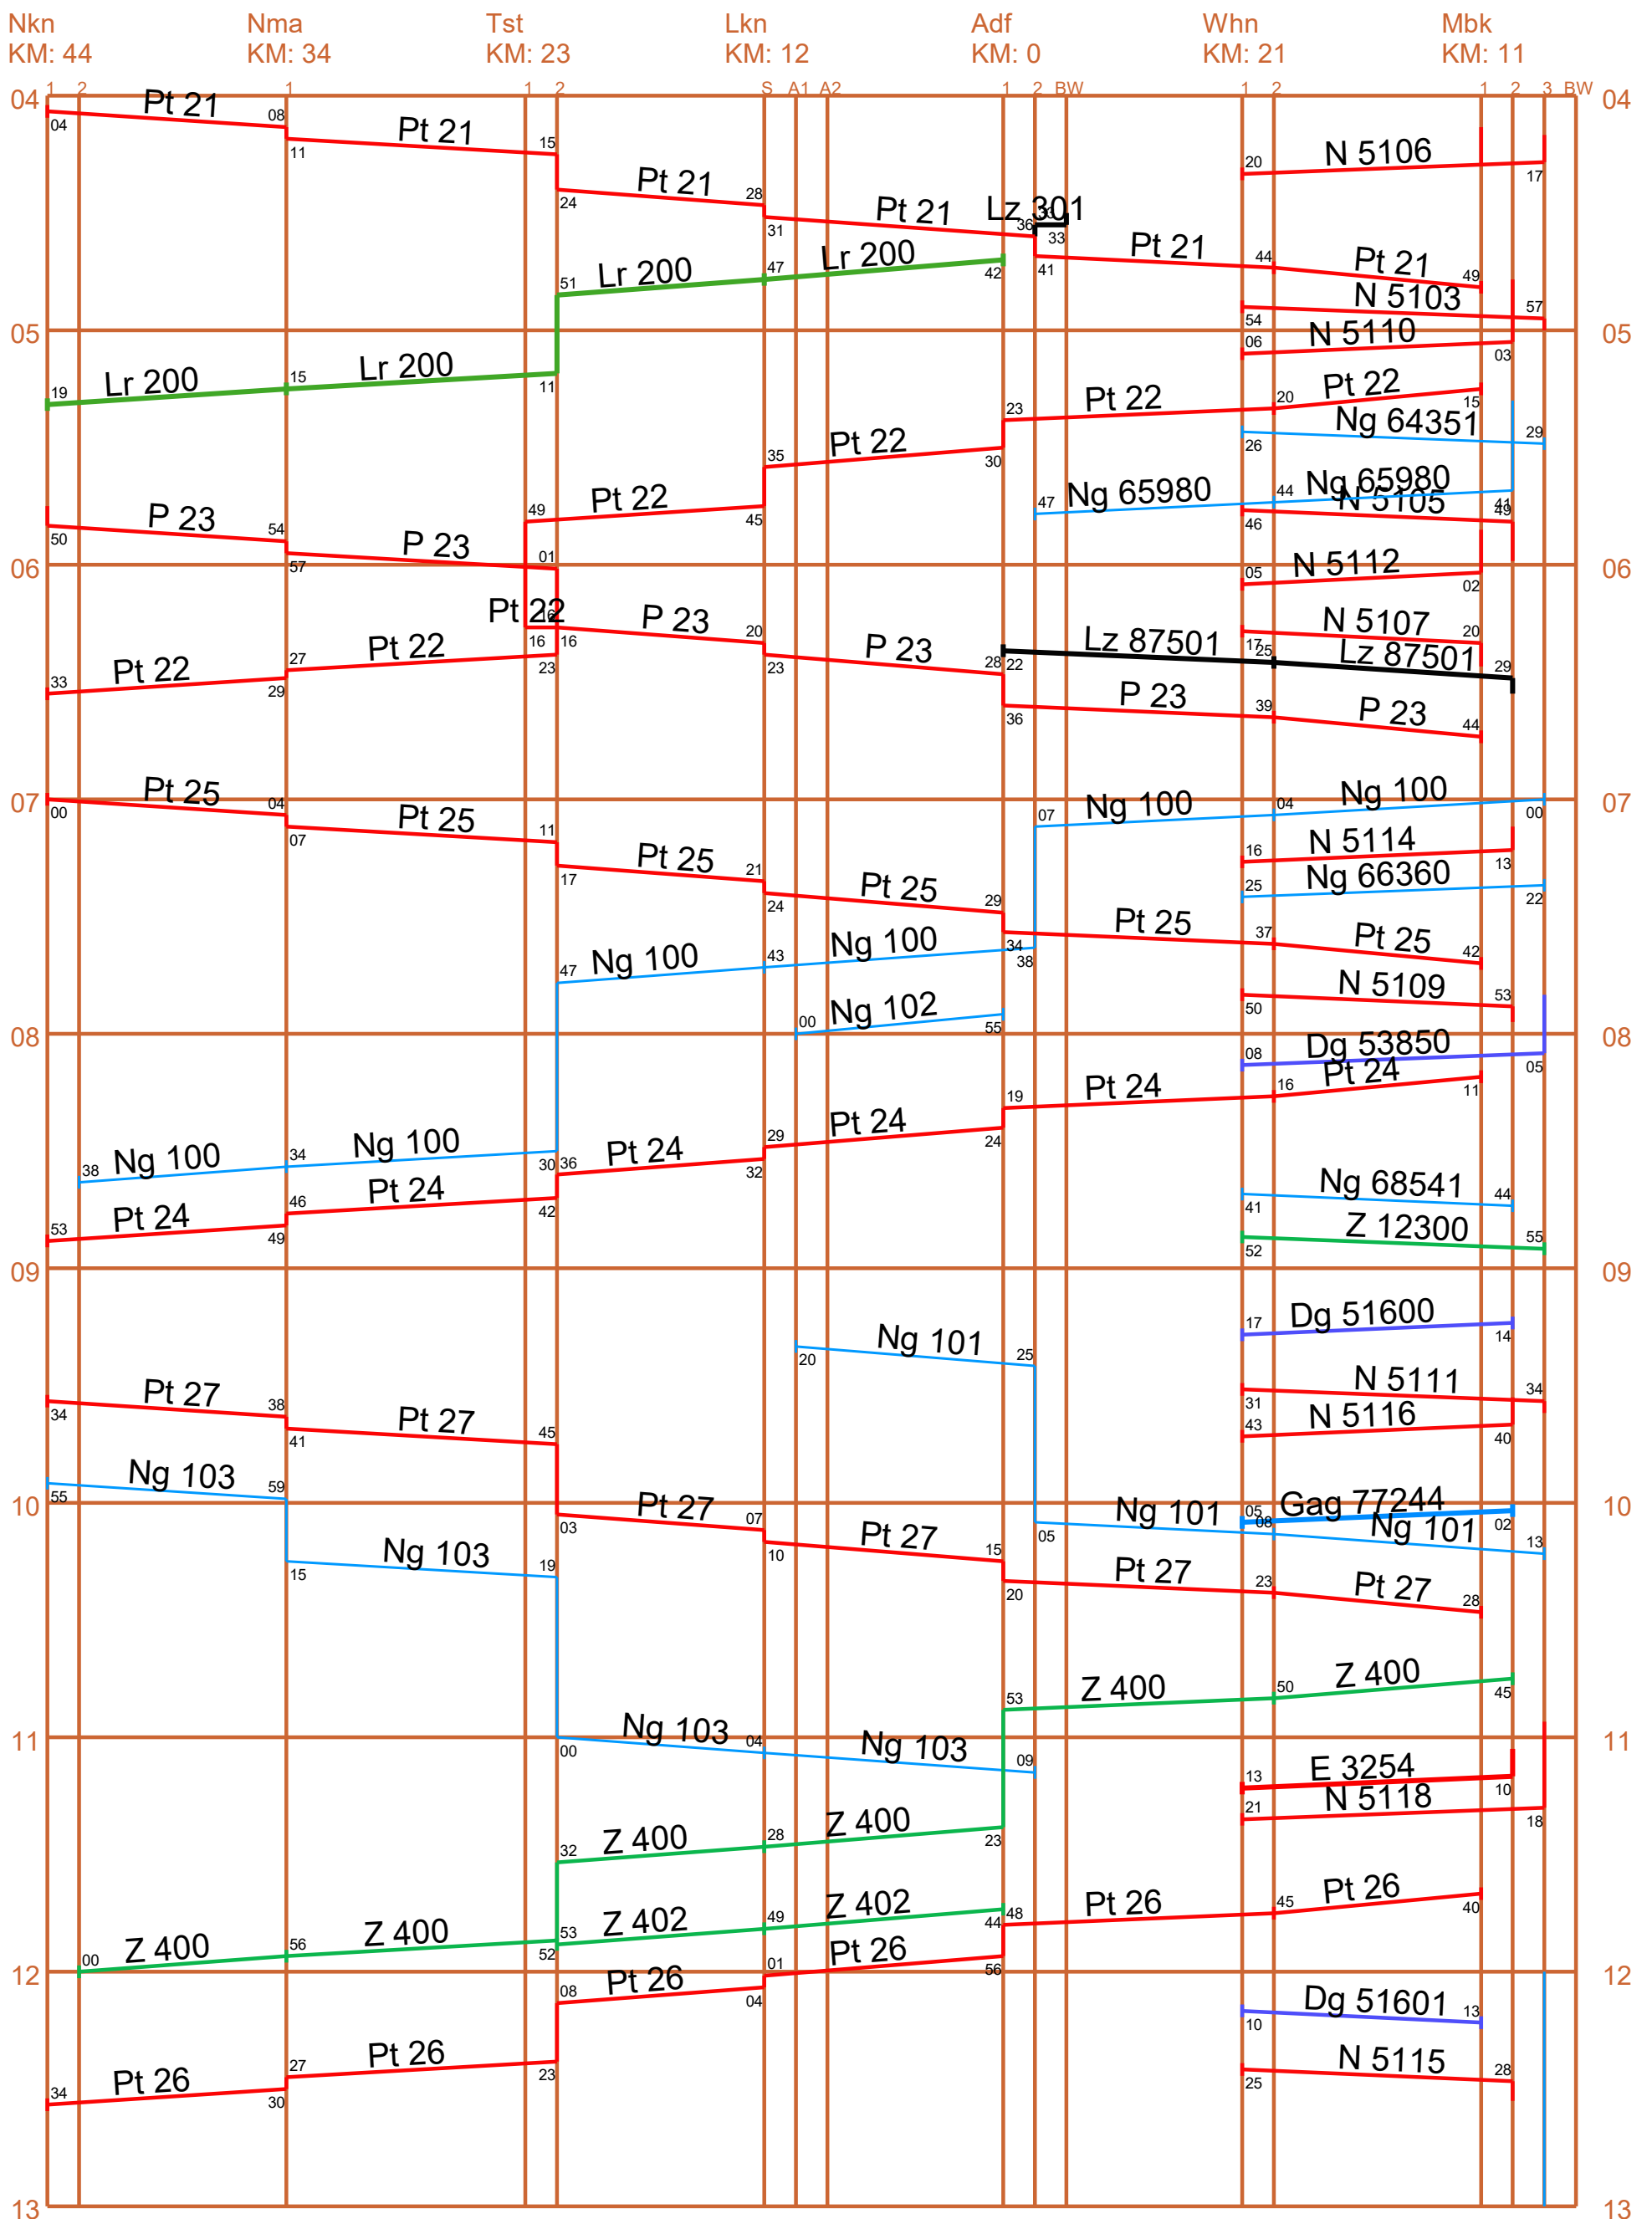

Audorfer Kreisbahn: Audorf - Tueste - Neuenkirchen

Audorfer Kreisbahn: Audorf - Tueste - Neuenkirchen

Audorfer Kreisbahn: Audorf - Neuenkirchen