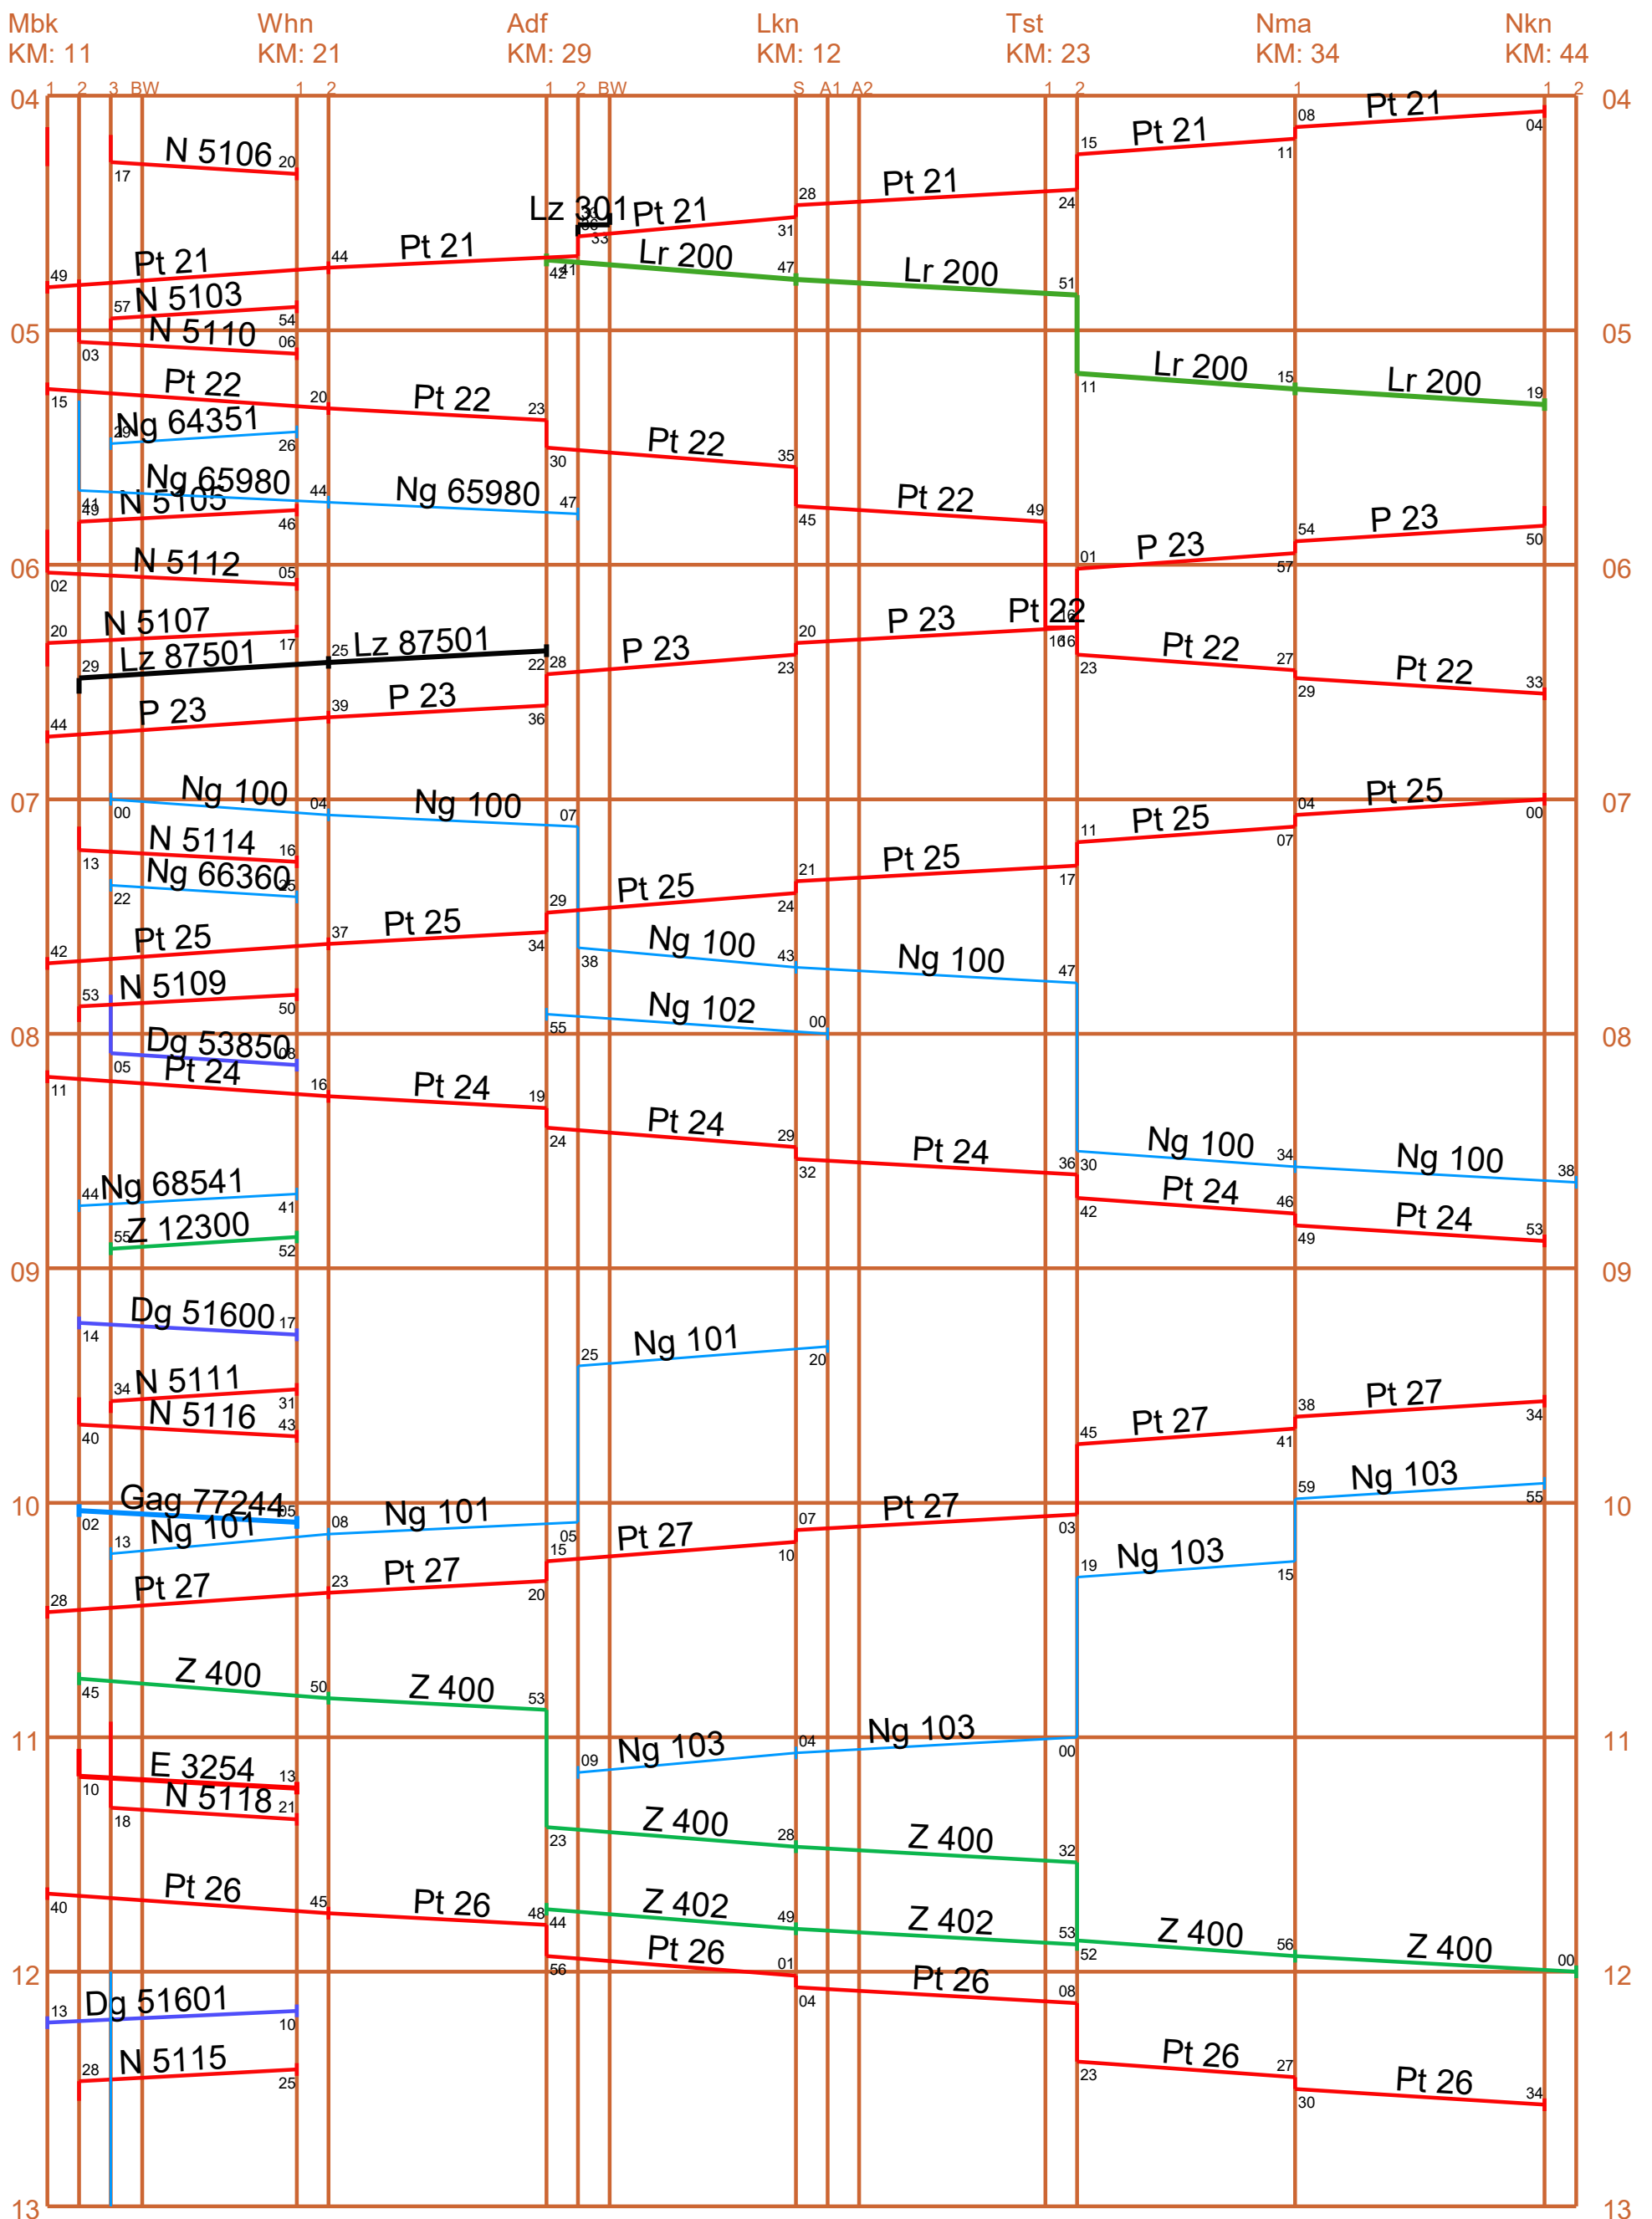

Audorfer Kreisbahn: Audorf - Tueste - Neuenkirchen

Audorfer Kreisbahn: Audorf - Tueste - Neuenkirchen

Audorfer Kreisbahn: Audorf - Neuenkirchen