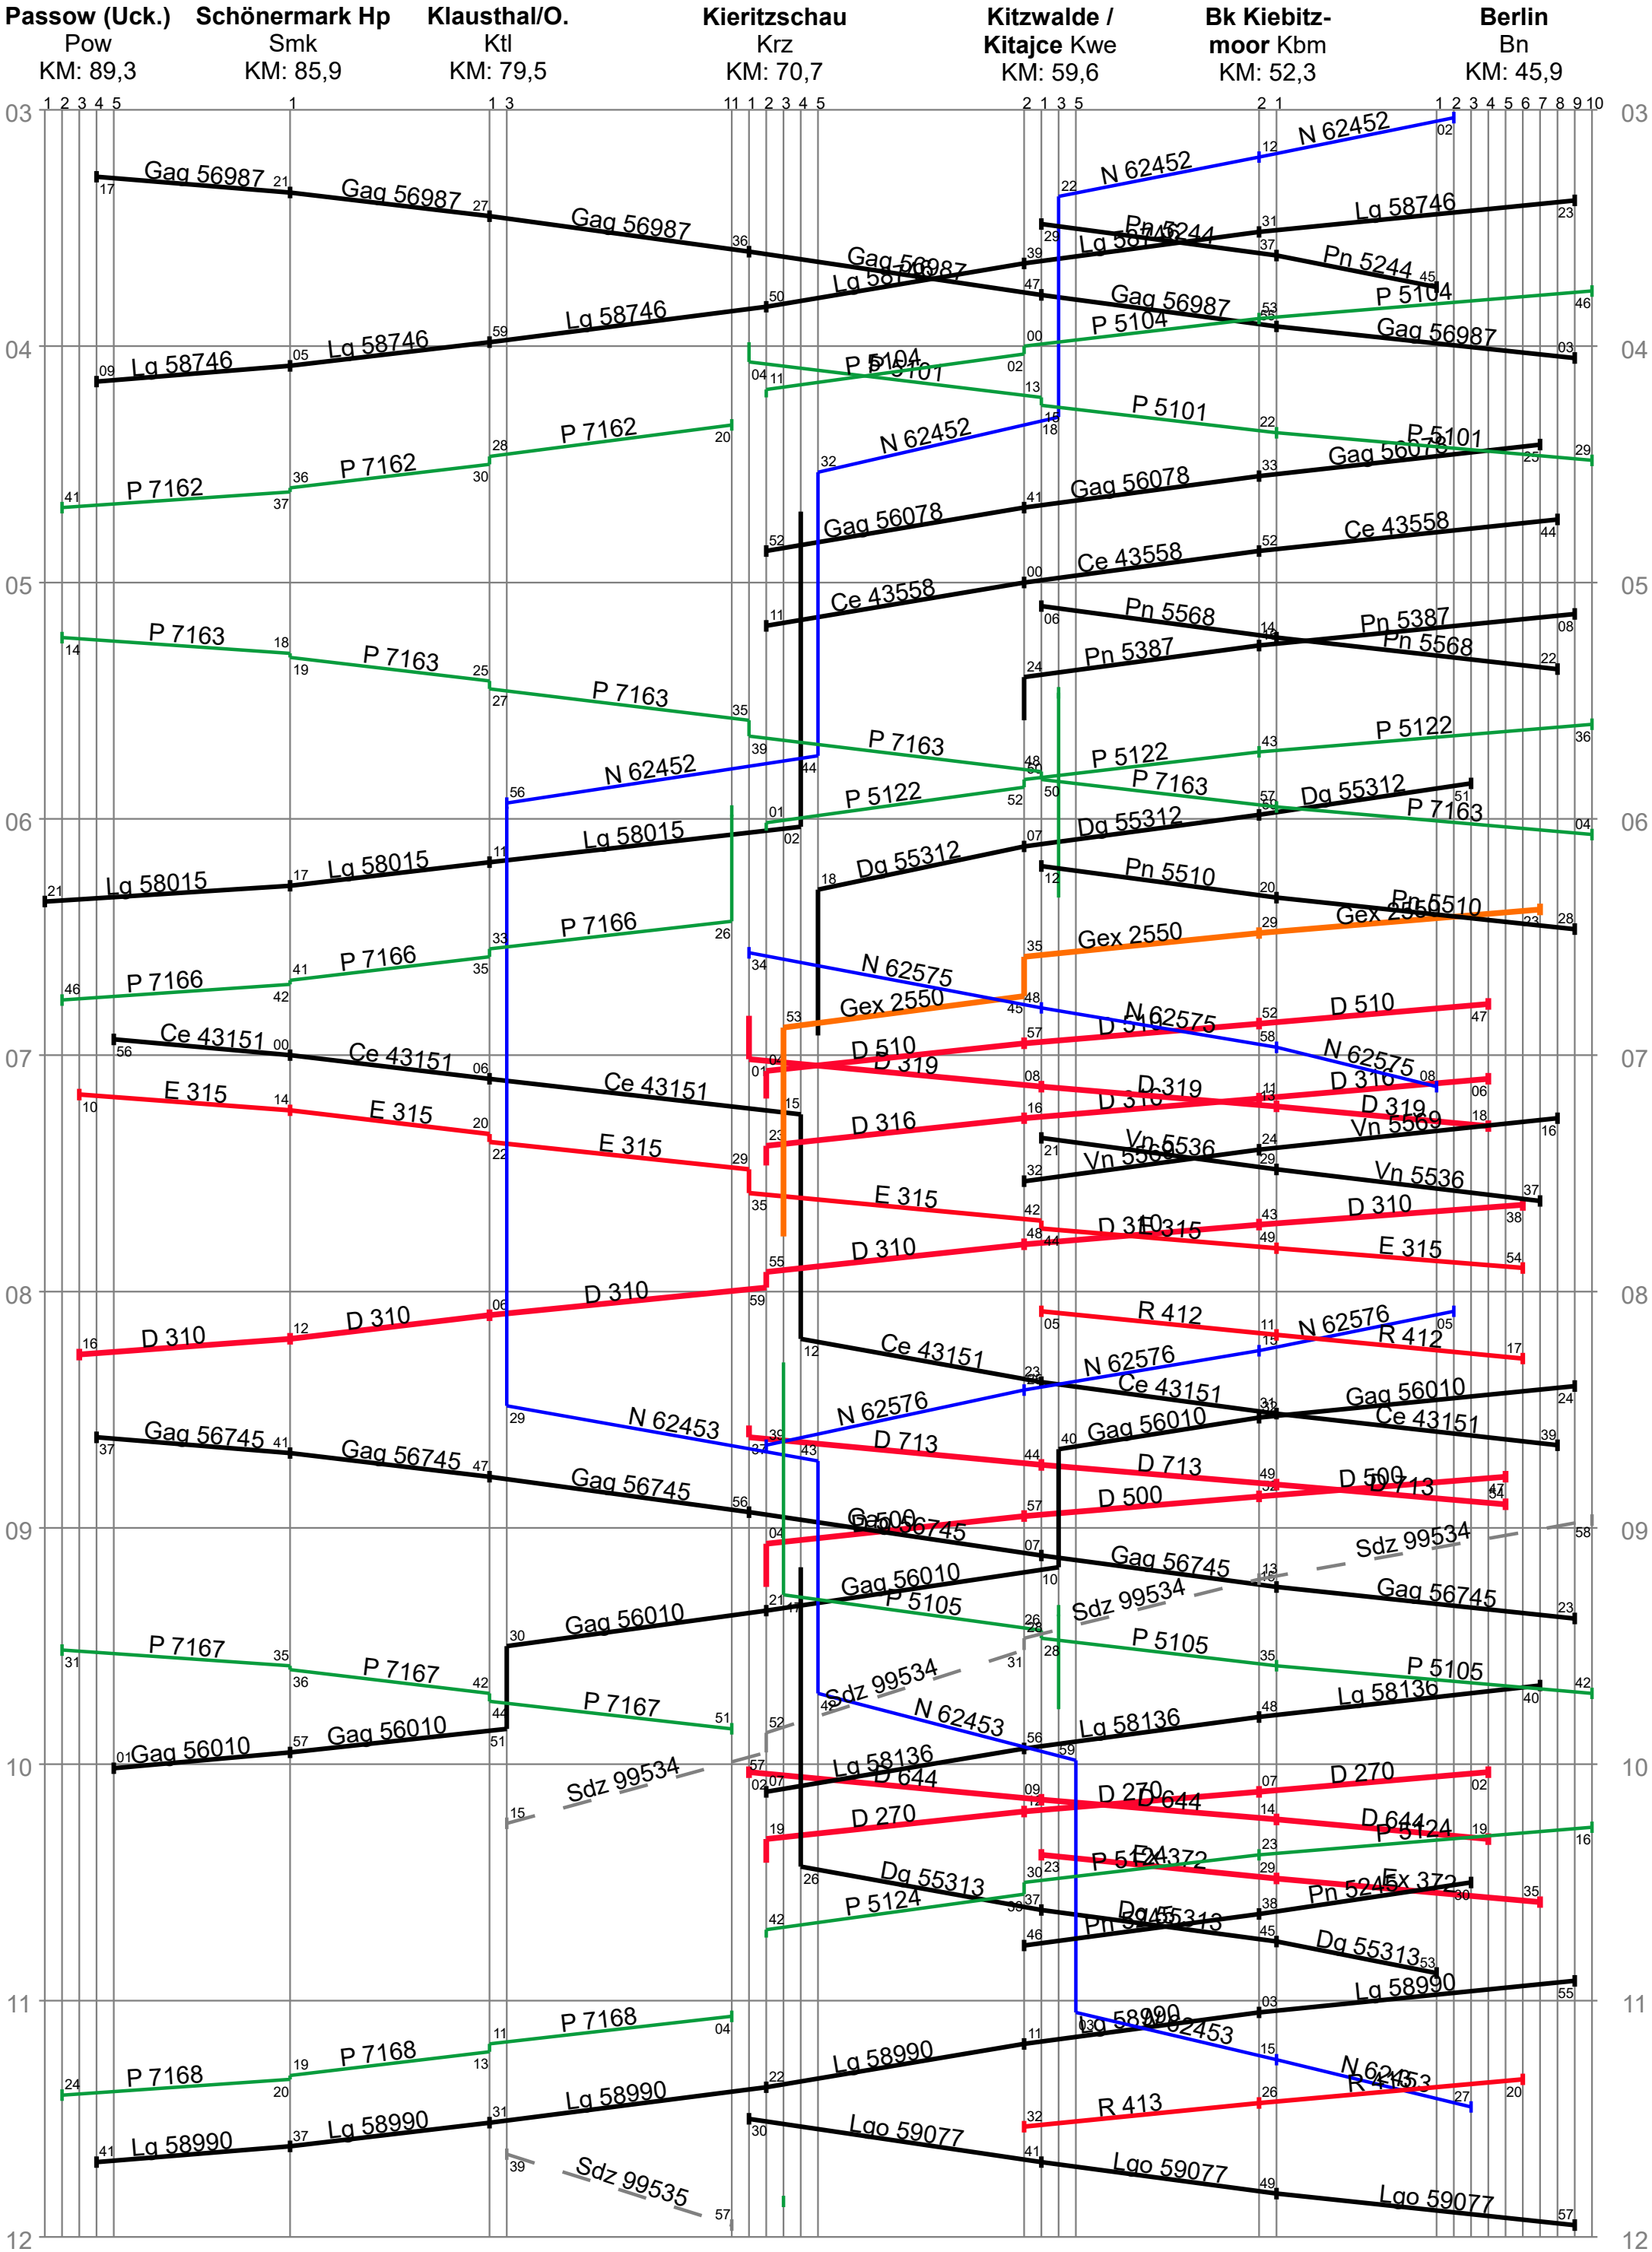

KBS 920 (Stralsund-)Pasewalk-Berlin vormittags

KBS 920 Berlin–Pasewalk(–Stralsund) vormittags

KBS 920 Berlin-Pasewalk(-Stralsund) nachmittags

KBS 923 (Stettin-/Stendell-)Passow-Berlin vormittags

KBS 923 (Stettin-/Stendell-)Passow-Berlin nachmittags

KBS 923 Berlin–Passow(–Stettin/–Stendell) vormittags

KBS 923 Berlin–Passow(–Stettin/–Stendell) nachmittags

KBS 999 ČSD (Berlin-)Kitzwalde-Petrov vormittags

KBS 926 „Kleinbahn“ Otleben–Grütz–Königsfeld(–Templin) nachmittags