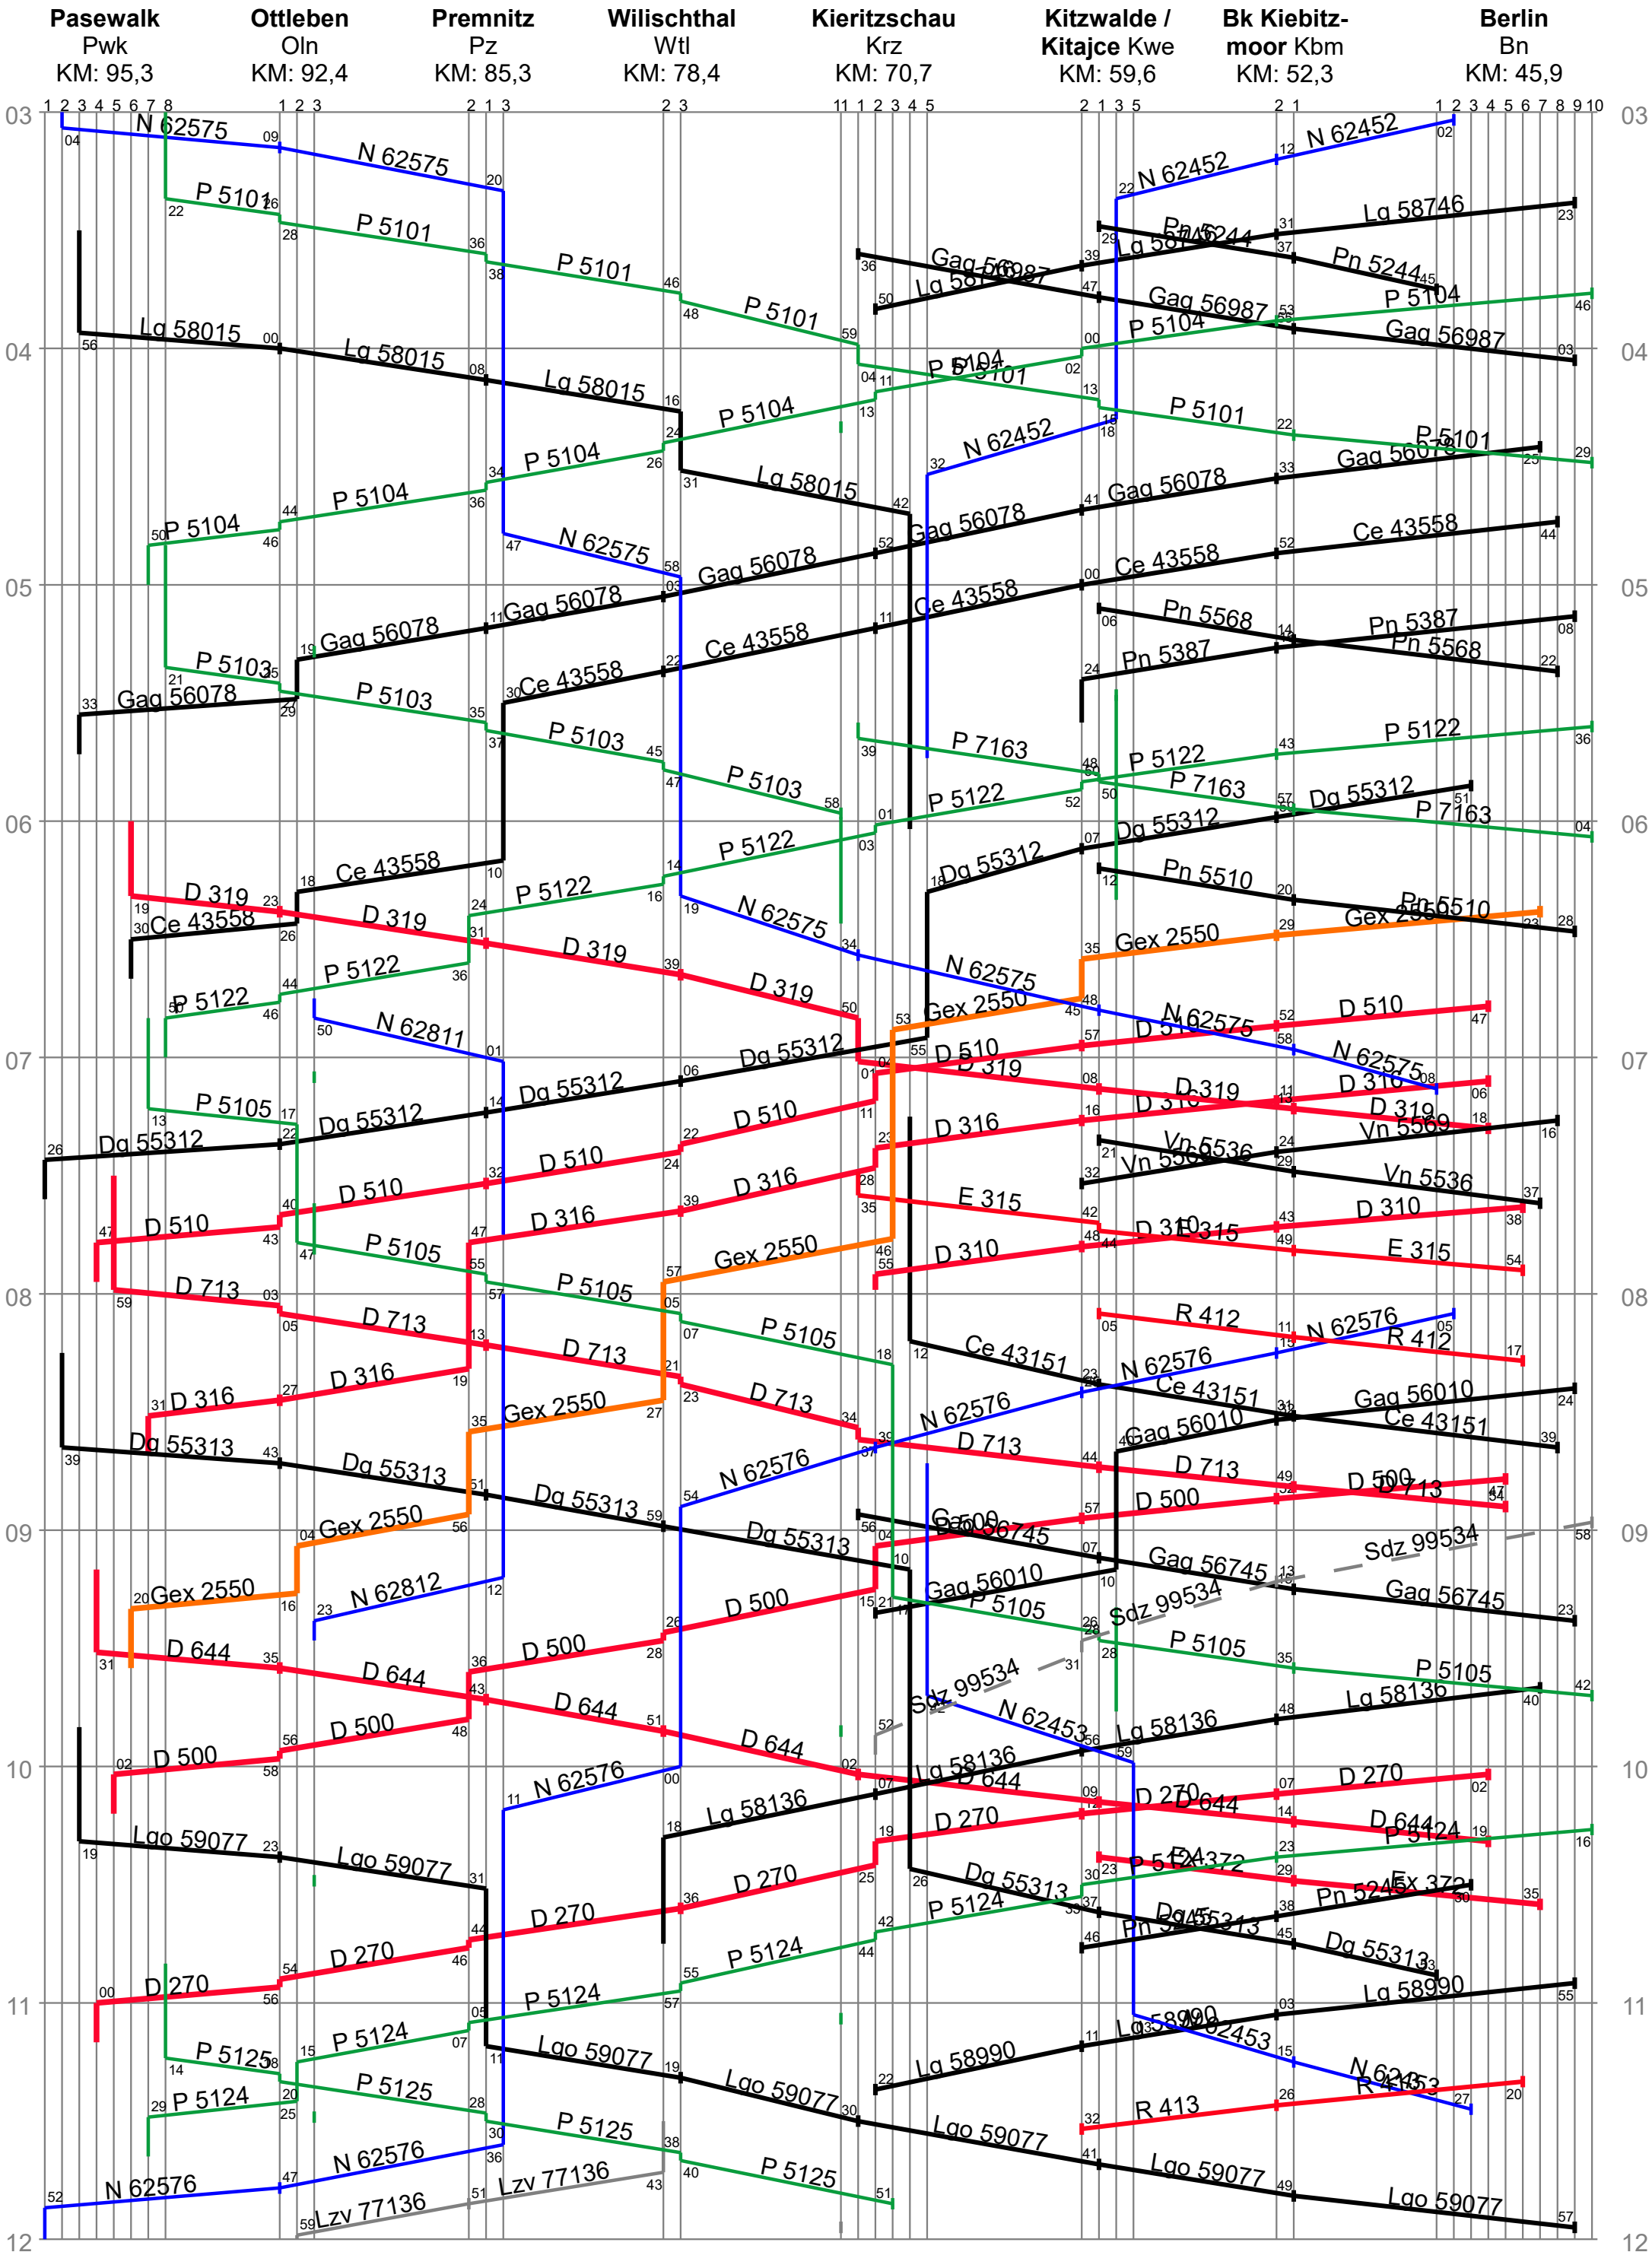

KBS 920 (Stralsund-)Pasewalk-Berlin vormittags

KBS 920 Berlin–Pasewalk(–Stralsund) vormittags

KBS 920 Berlin-Pasewalk(-Stralsund) nachmittags

KBS 923 (Stettin-/Stendell-)Passow-Berlin vormittags

KBS 923 (Stettin-/Stendell-)Passow-Berlin nachmittags

KBS 923 Berlin–Passow(–Stettin/–Stendell) vormittags

KBS 923 Berlin–Passow(–Stettin/–Stendell) nachmittags

KBS 999 ČSD (Berlin-)Kitzwalde-Petrov vormittags

KBS 926 „Kleinbahn“ Otleben–Grütz–Königsfeld(–Templin) nachmittags