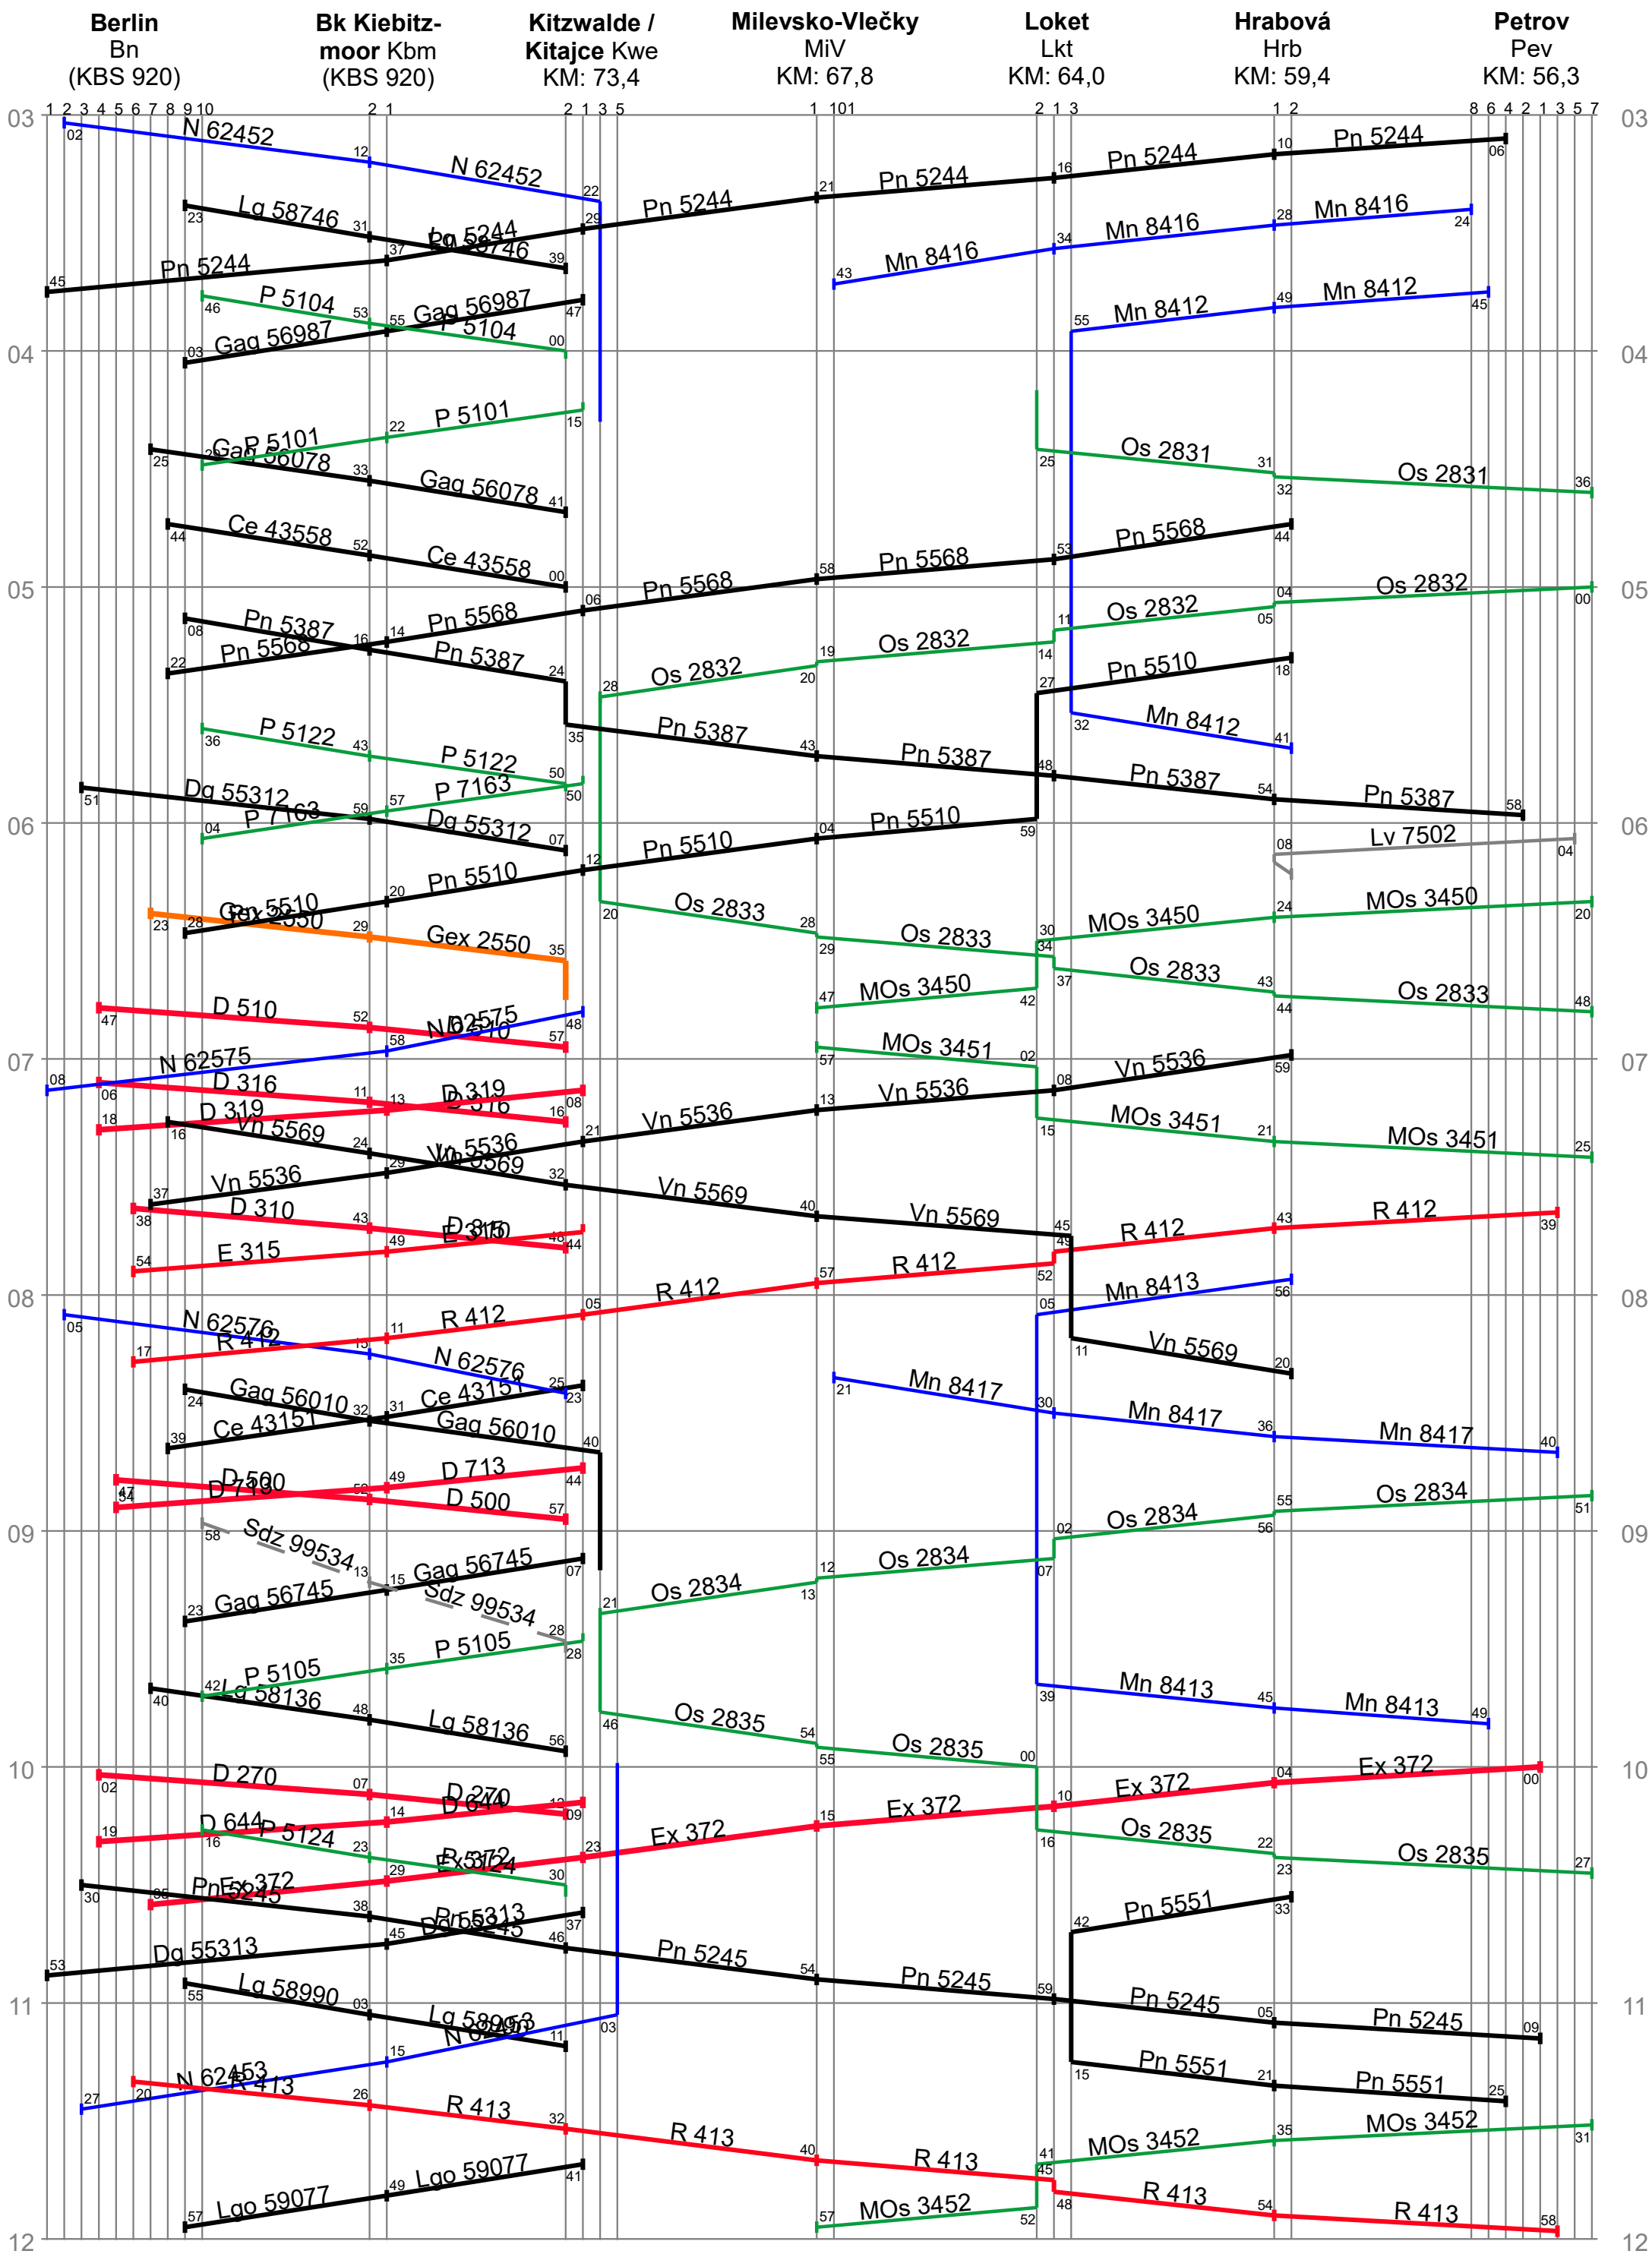

KBS 920 (Stralsund-)Pasewalk-Berlin vormittags

KBS 920 Berlin–Pasewalk(–Stralsund) vormittags

KBS 920 Berlin-Pasewalk(-Stralsund) nachmittags

KBS 923 (Stettin-/Stendell-)Passow-Berlin vormittags

KBS 923 (Stettin-/Stendell-)Passow-Berlin nachmittags

KBS 923 Berlin–Passow(–Stettin/–Stendell) vormittags

KBS 923 Berlin–Passow(–Stettin/–Stendell) nachmittags

KBS 999 ČSD (Berlin-)Kitzwalde-Petrov vormittags

KBS 926 „Kleinbahn“ Otleben–Grütz–Königsfeld(–Templin) nachmittags