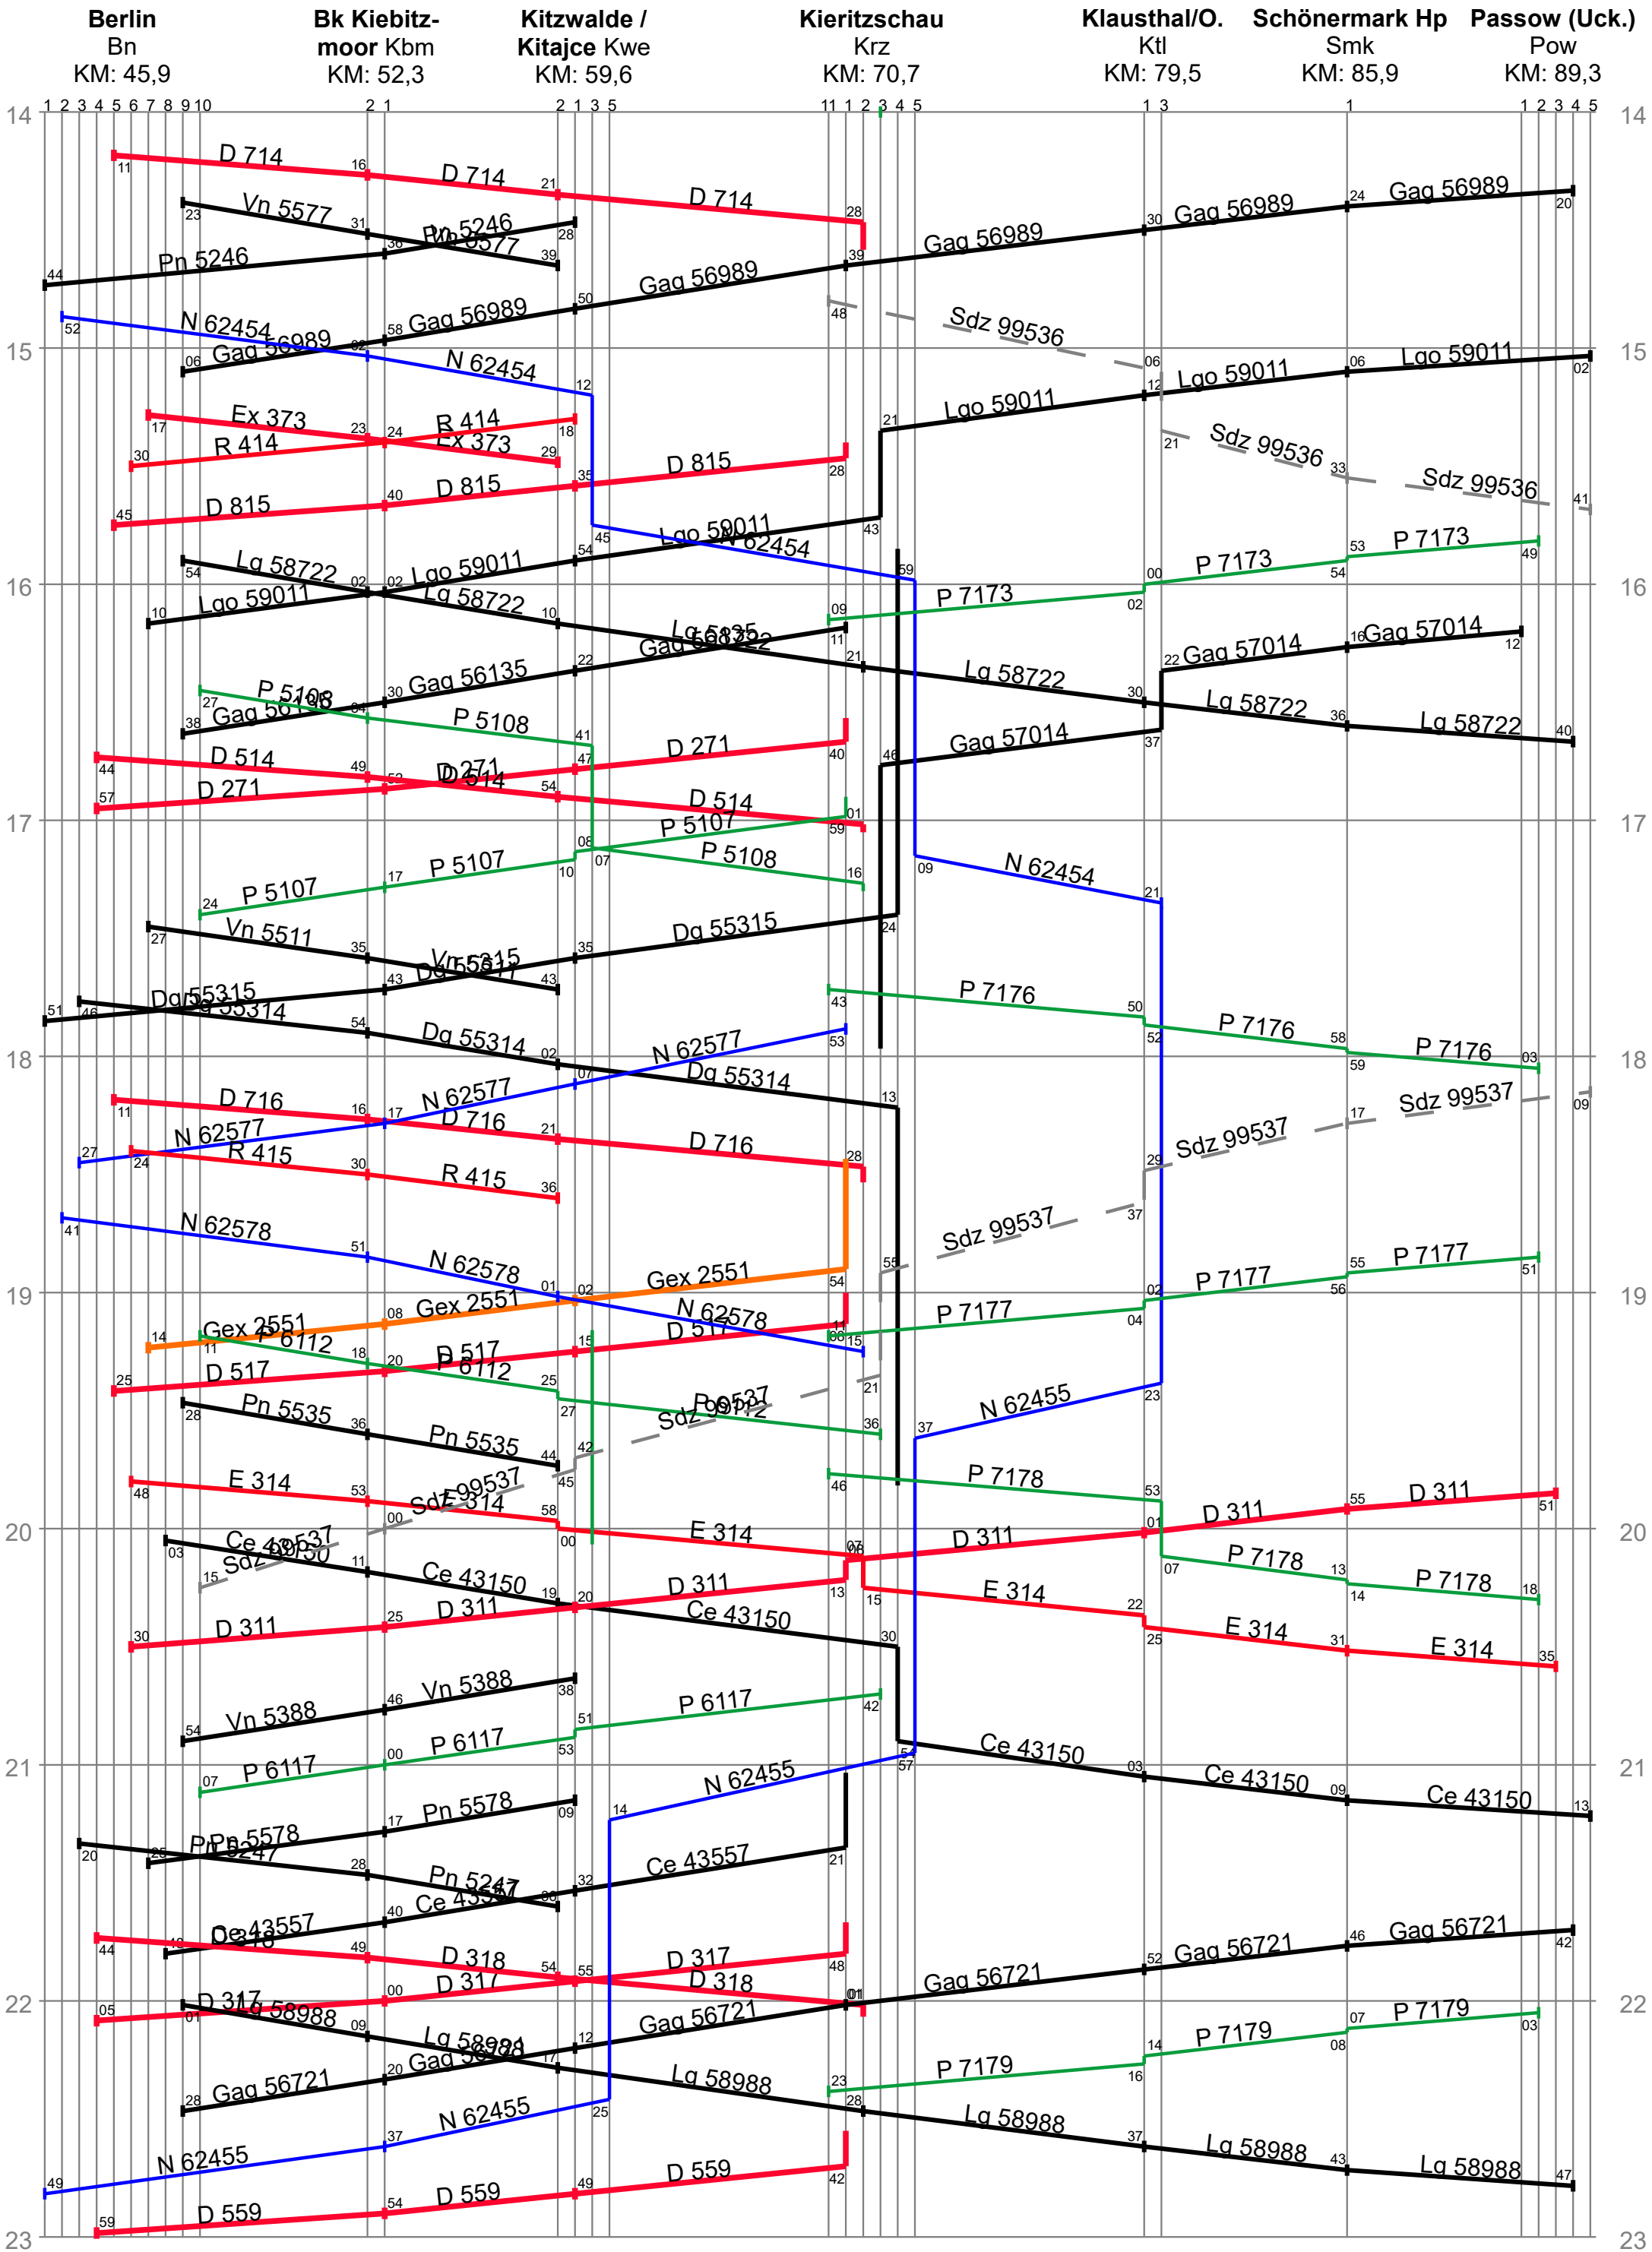

KBS 920 (Stralsund-)Pasewalk-Berlin vormittags

KBS 920 Berlin–Pasewalk(–Stralsund) vormittags

KBS 920 Berlin-Pasewalk(-Stralsund) nachmittags

KBS 923 (Stettin-/Stendell-)Passow-Berlin vormittags

KBS 923 (Stettin-/Stendell-)Passow-Berlin nachmittags

KBS 923 Berlin–Passow(–Stettin/–Stendell) vormittags

KBS 923 Berlin–Passow(–Stettin/–Stendell) nachmittags

KBS 999 ČSD (Berlin-)Kitzwalde-Petrov vormittags

KBS 926 „Kleinbahn“ Otleben–Grütz–Königsfeld(–Templin) nachmittags