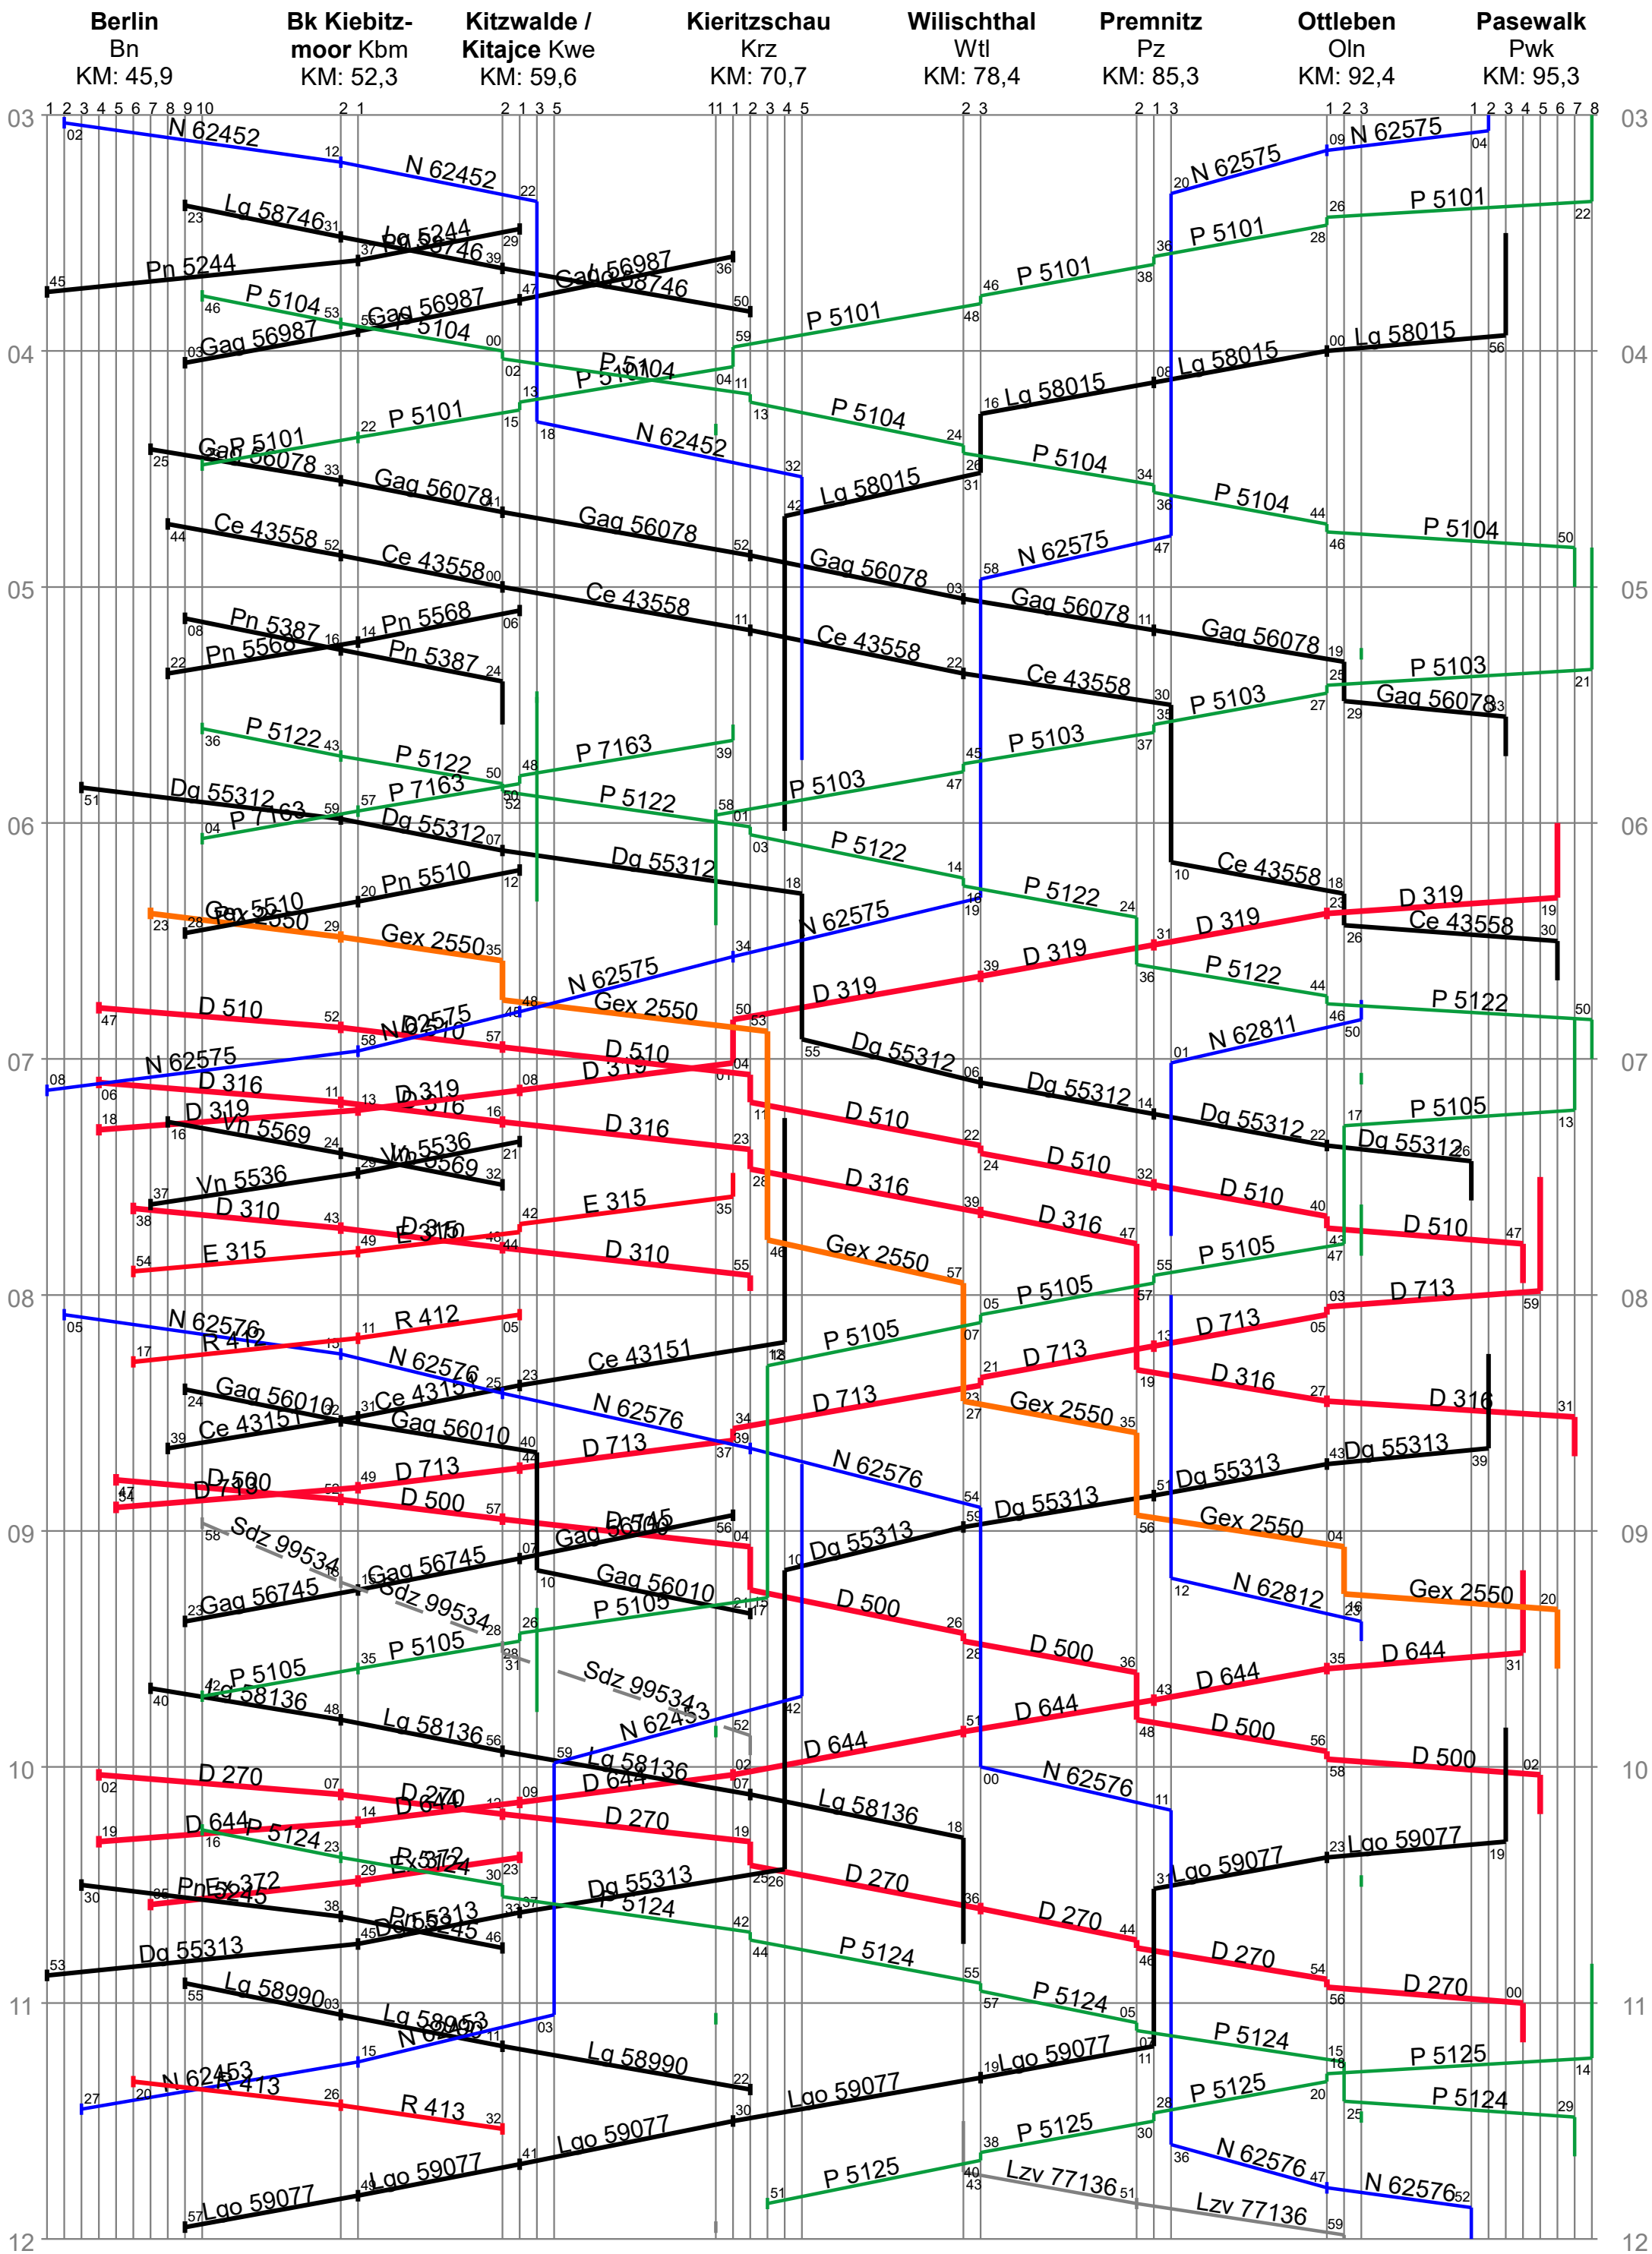

KBS 920 (Stralsund-)Pasewalk-Berlin vormittags

KBS 920 Berlin–Pasewalk(–Stralsund) vormittags

KBS 920 Berlin-Pasewalk(-Stralsund) nachmittags

KBS 923 (Stettin-/Stendell-)Passow-Berlin vormittags

KBS 923 (Stettin-/Stendell-)Passow-Berlin nachmittags

KBS 923 Berlin–Passow(–Stettin/–Stendell) vormittags

KBS 923 Berlin–Passow(–Stettin/–Stendell) nachmittags

KBS 999 ČSD (Berlin-)Kitzwalde-Petrov vormittags

KBS 926 „Kleinbahn“ Otleben–Grütz–Königsfeld(–Templin) nachmittags