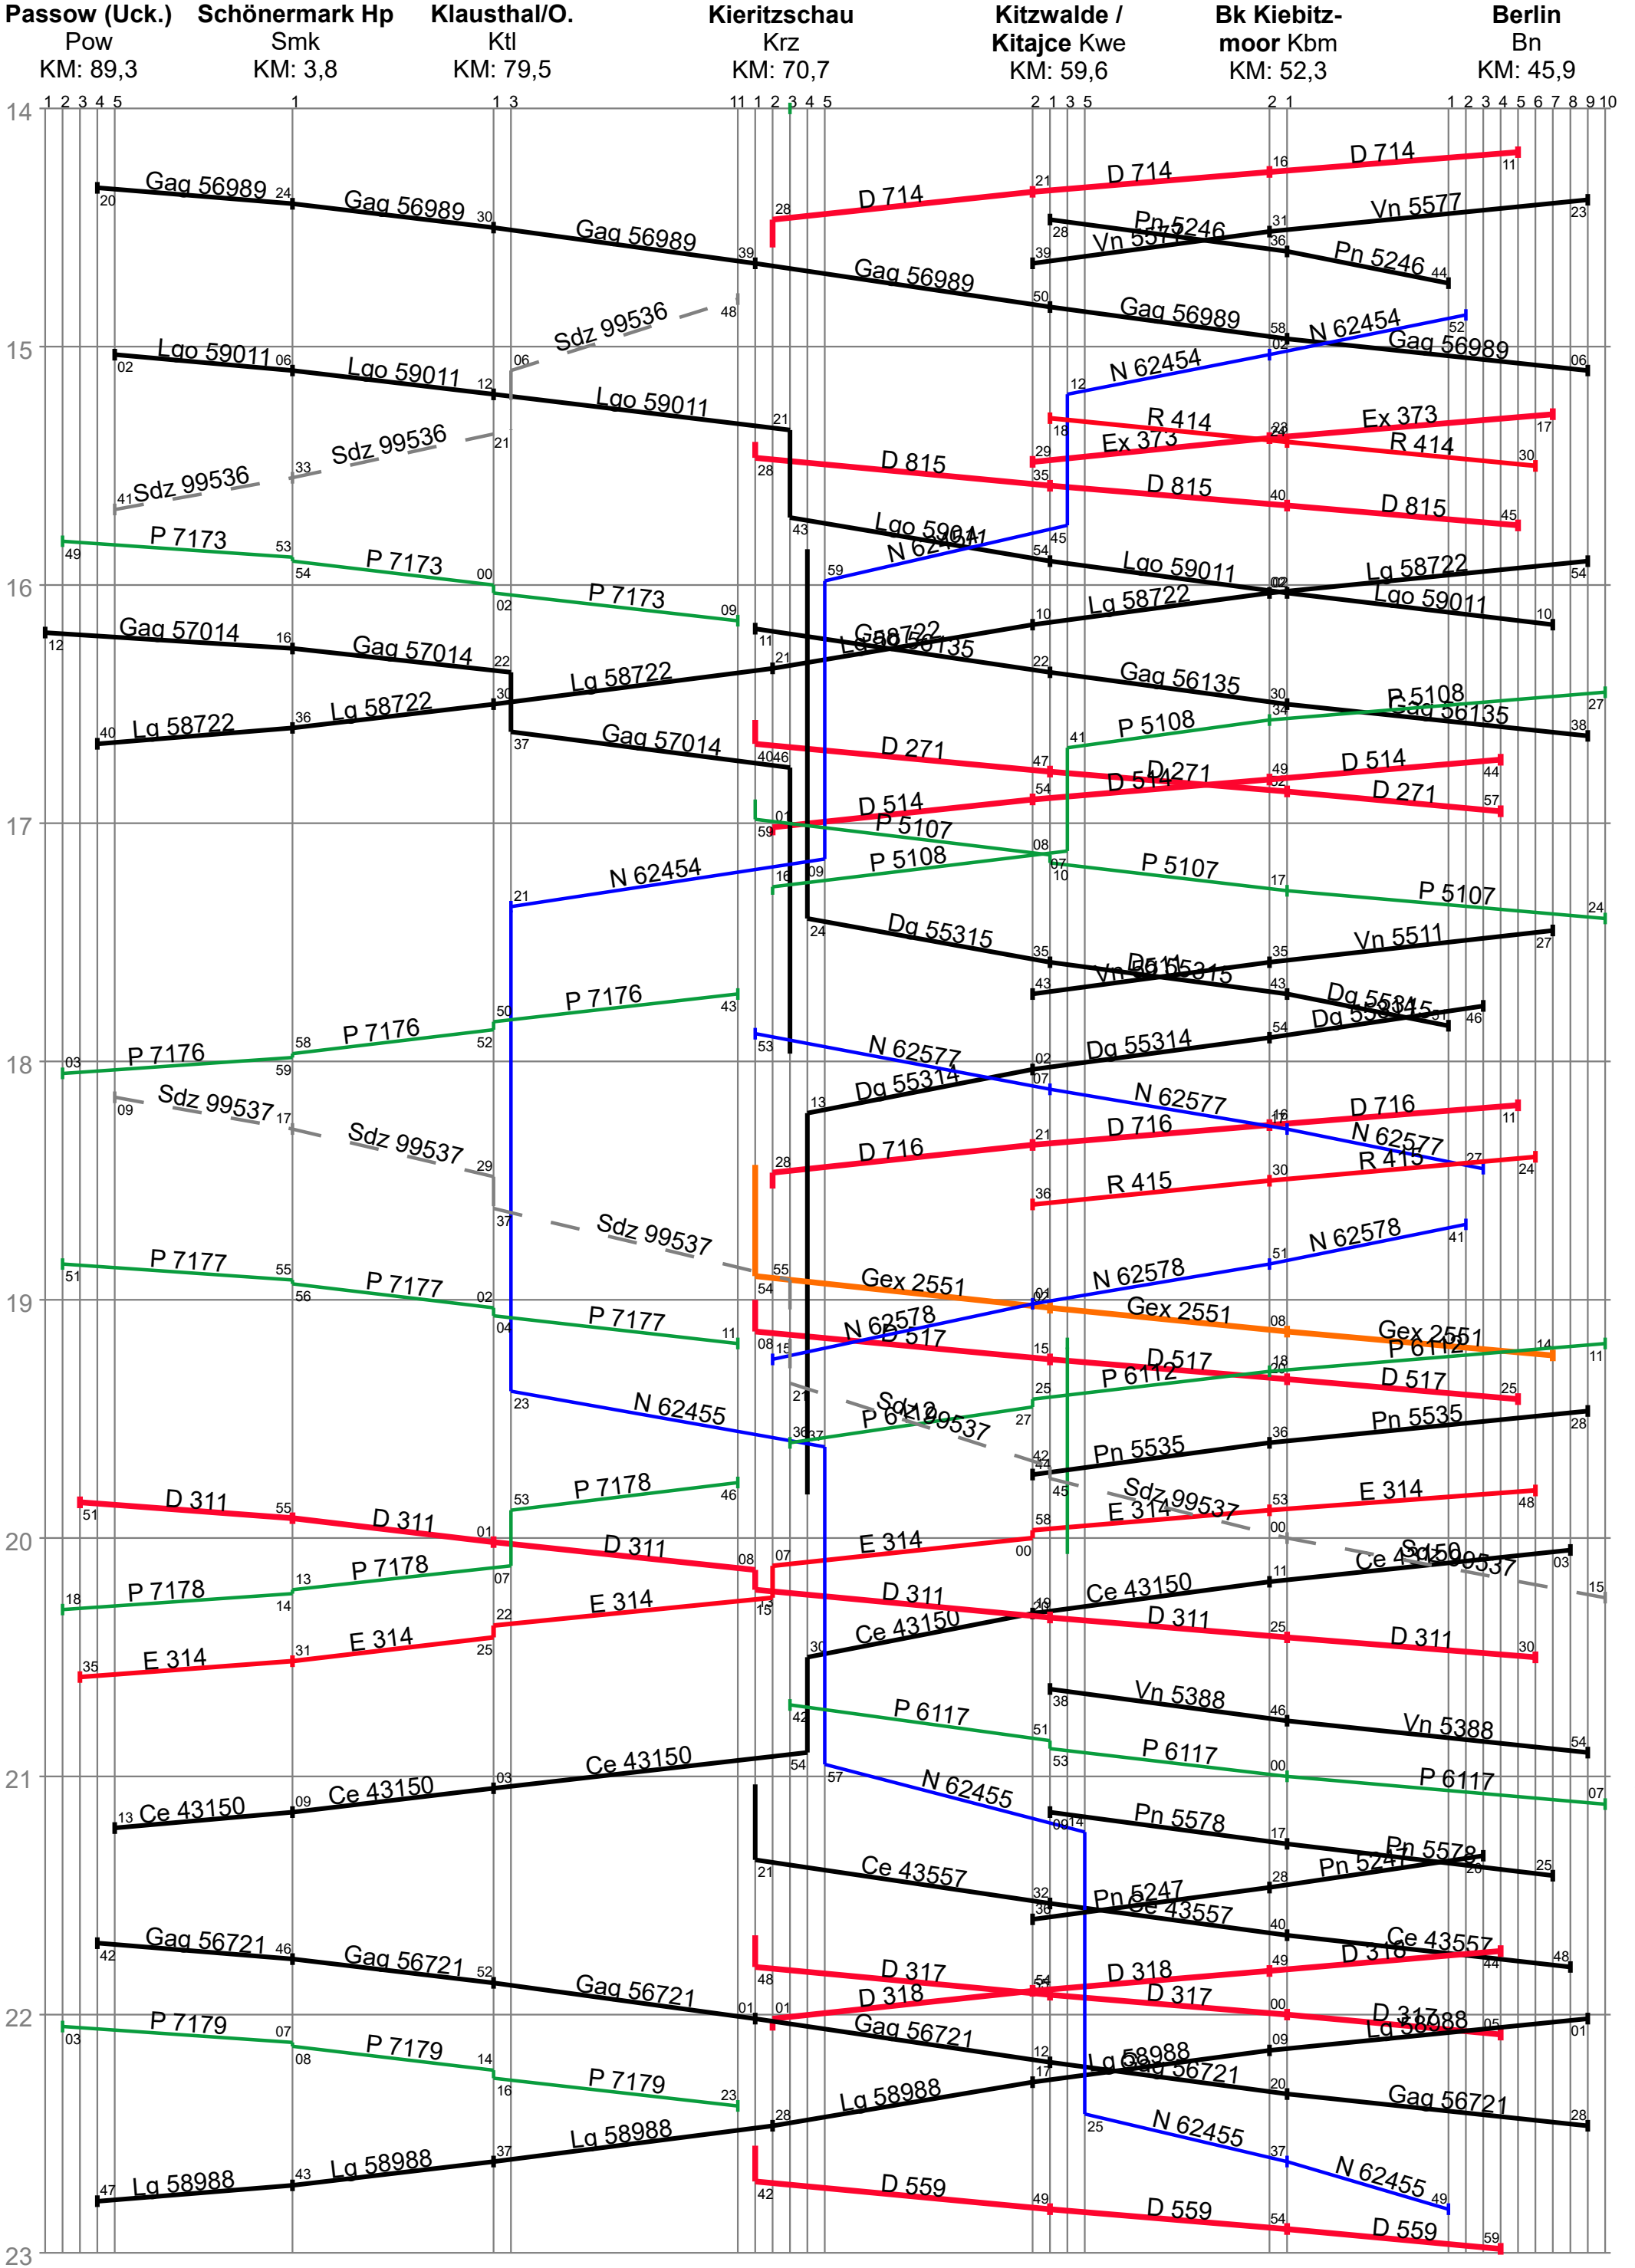

KBS 920 (Stralsund-)Pasewalk-Berlin vormittags

KBS 920 Berlin–Pasewalk(–Stralsund) vormittags

KBS 920 Berlin-Pasewalk(-Stralsund) nachmittags

KBS 923 (Stettin-/Stendell-)Passow-Berlin vormittags

KBS 923 (Stettin-/Stendell-)Passow-Berlin nachmittags

KBS 923 Berlin–Passow(–Stettin/–Stendell) vormittags

KBS 923 Berlin–Passow(–Stettin/–Stendell) nachmittags

KBS 999 ČSD (Berlin-)Kitzwalde-Petrov vormittags

KBS 926 „Kleinbahn“ Otleben–Grütz–Königsfeld(–Templin) nachmittags