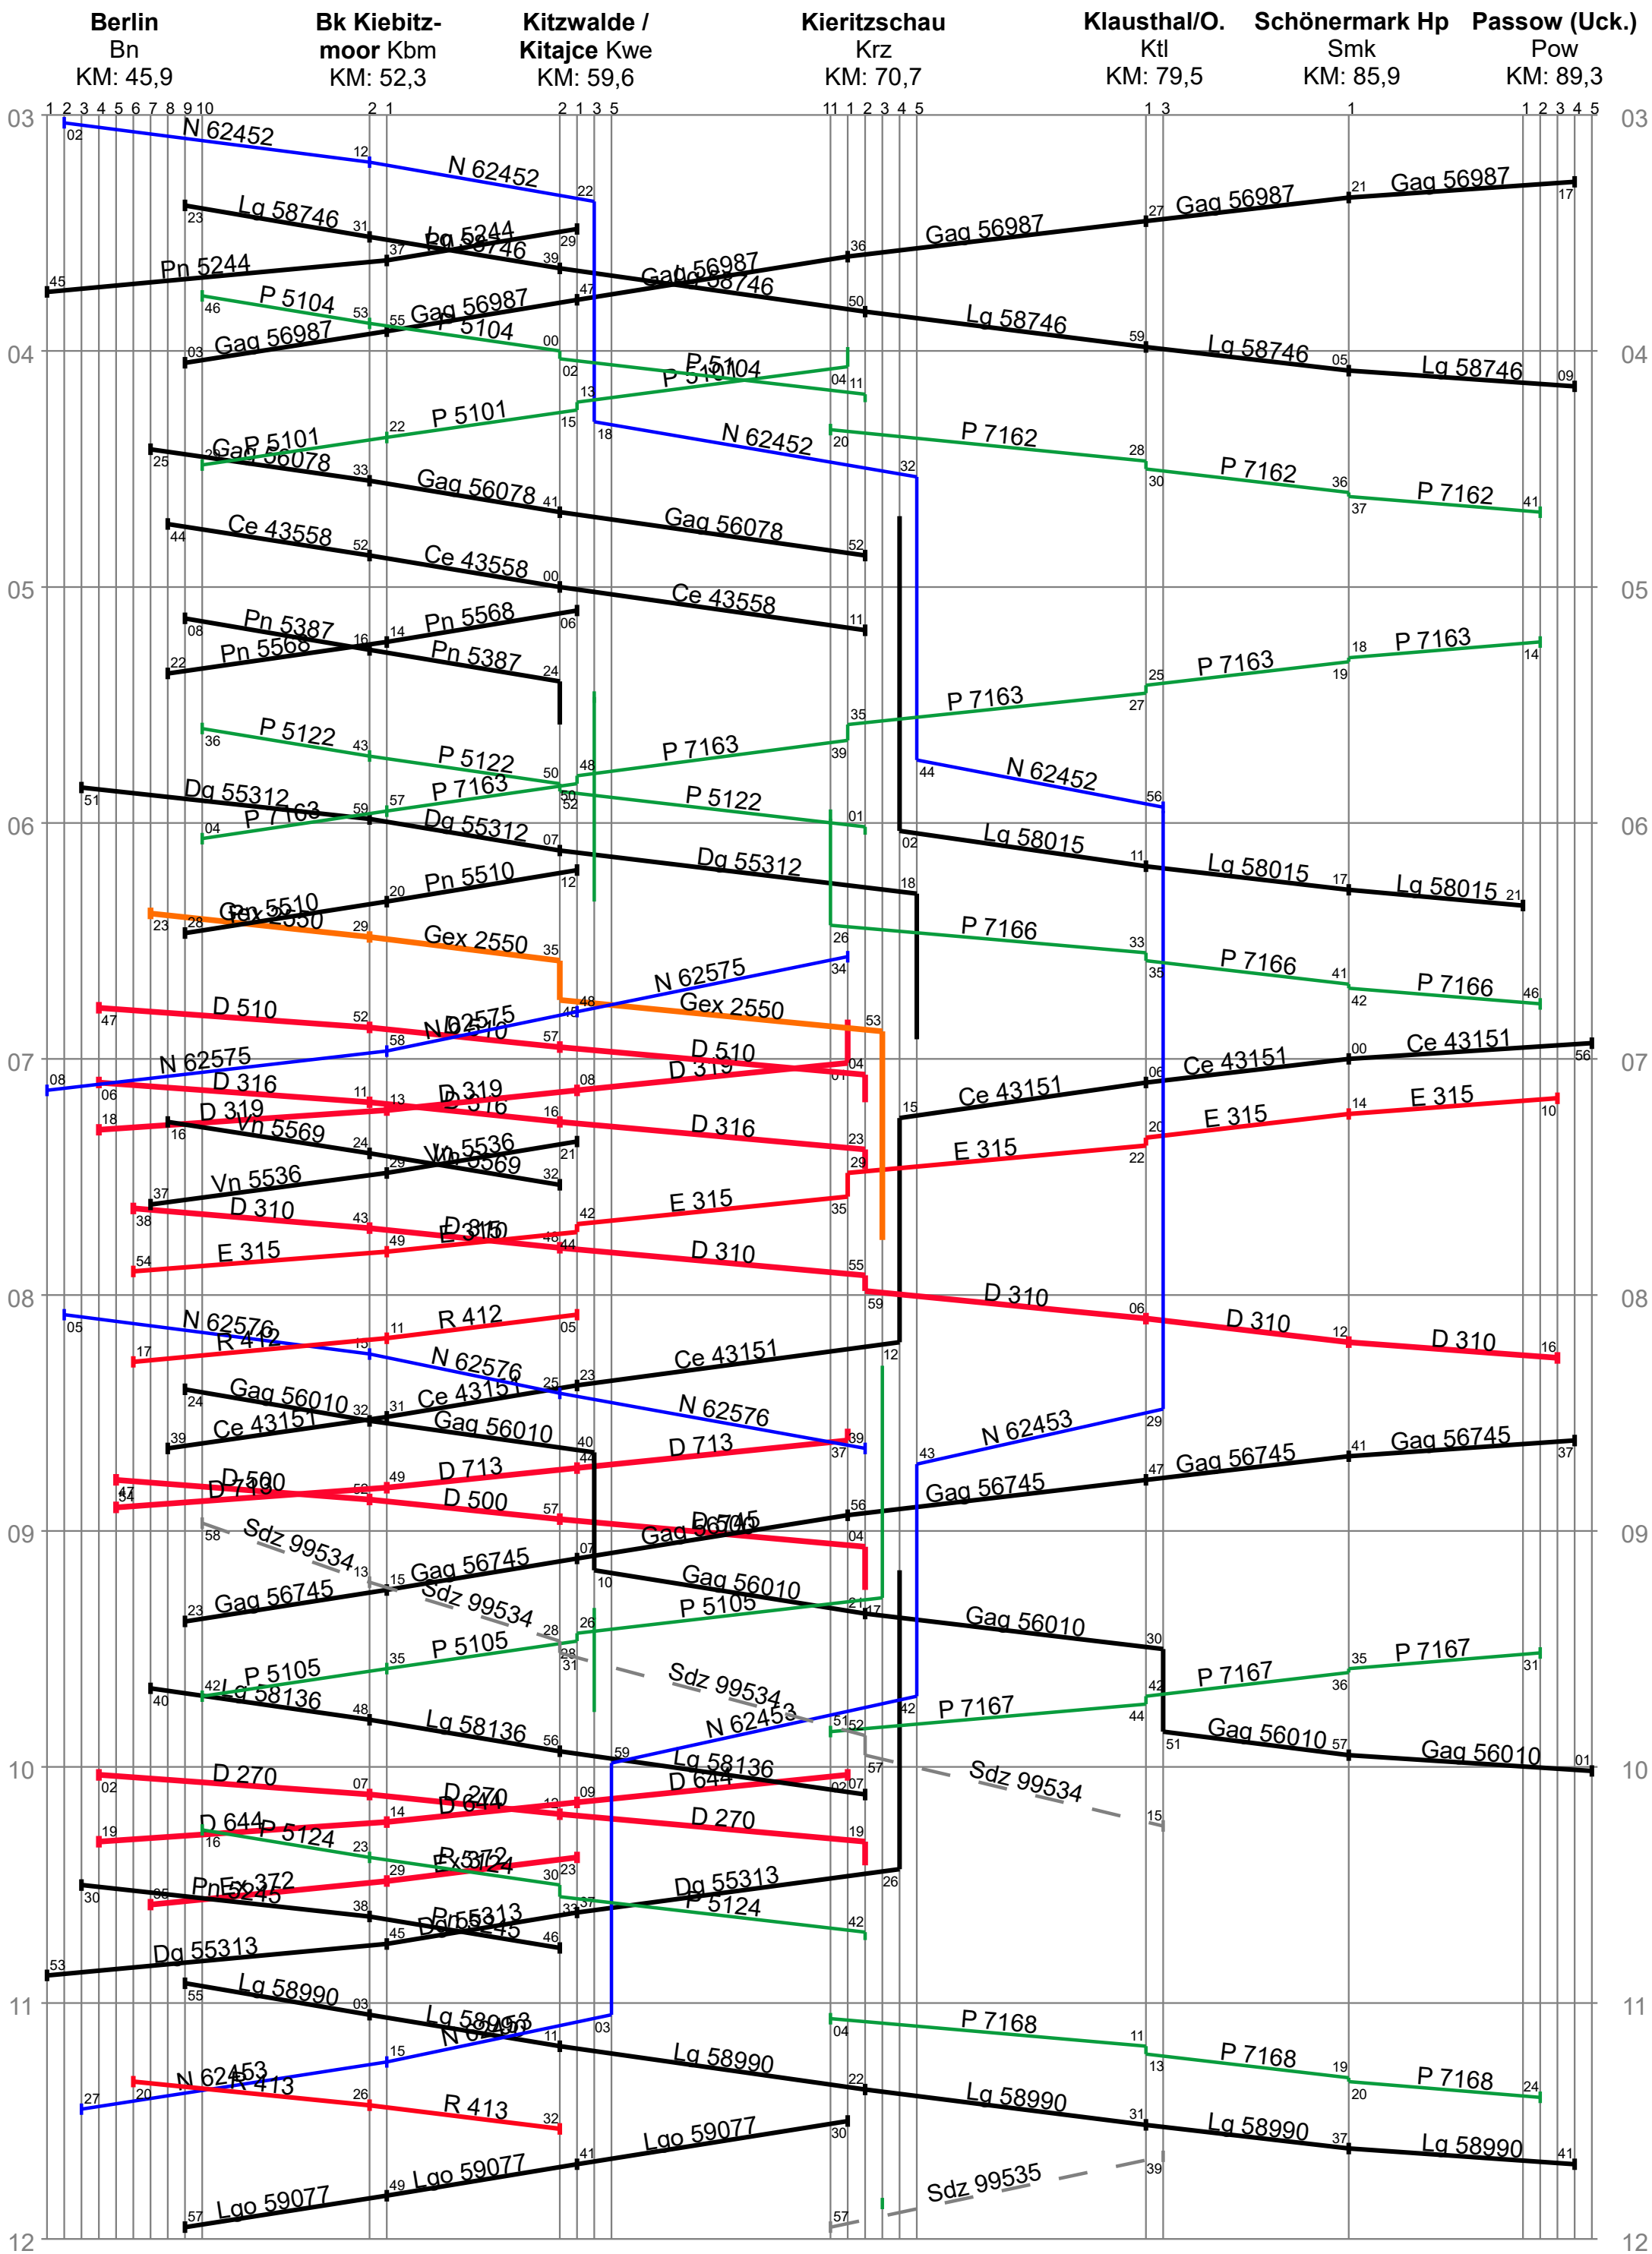

KBS 920 (Stralsund-)Pasewalk-Berlin vormittags

KBS 920 Berlin–Pasewalk(–Stralsund) vormittags

KBS 920 Berlin-Pasewalk(-Stralsund) nachmittags

KBS 923 (Stettin-/Stendell-)Passow-Berlin vormittags

KBS 923 (Stettin-/Stendell-)Passow-Berlin nachmittags

KBS 923 Berlin–Passow(–Stettin/–Stendell) vormittags

KBS 923 Berlin–Passow(–Stettin/–Stendell) nachmittags

KBS 999 ČSD (Berlin-)Kitzwalde-Petrov vormittags

KBS 926 „Kleinbahn“ Otleben–Grütz–Königsfeld(–Templin) nachmittags