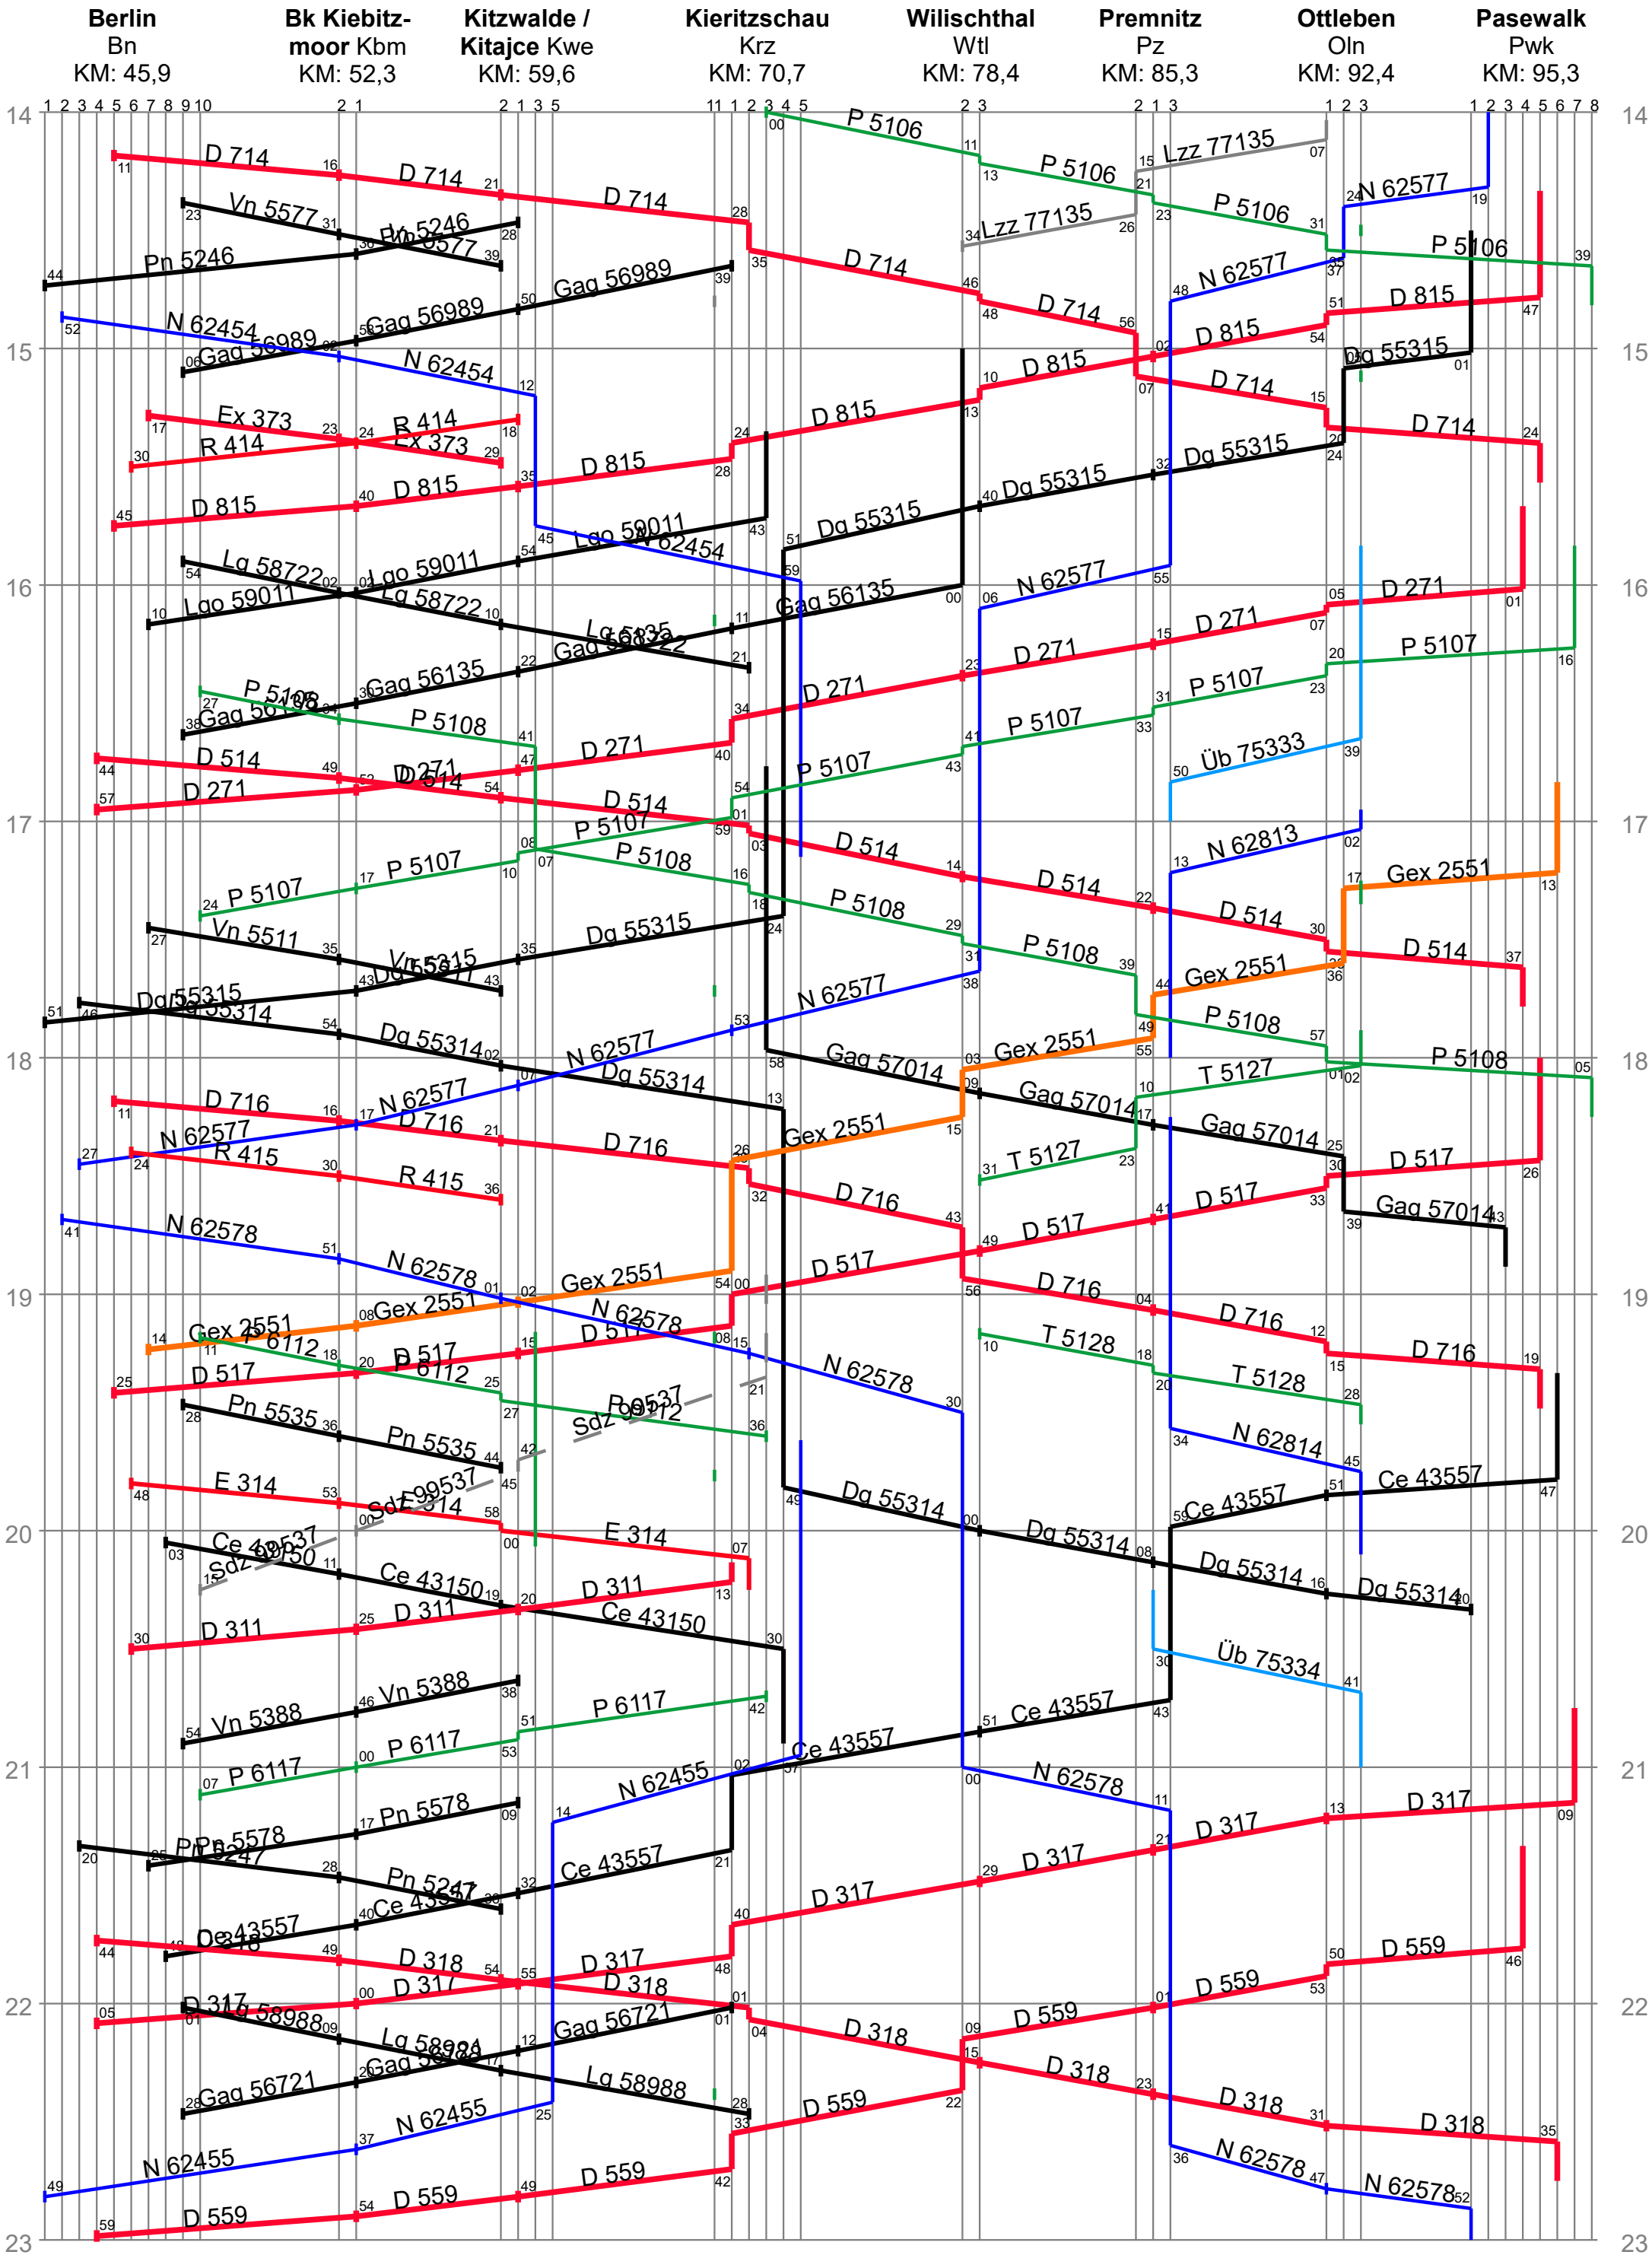

KBS 920 (Stralsund-)Pasewalk-Berlin vormittags

KBS 920 Berlin–Pasewalk(–Stralsund) vormittags

KBS 920 Berlin-Pasewalk(-Stralsund) nachmittags

KBS 923 (Stettin-/Stendell-)Passow-Berlin vormittags

KBS 923 (Stettin-/Stendell-)Passow-Berlin nachmittags

KBS 923 Berlin–Passow(–Stettin/–Stendell) vormittags

KBS 923 Berlin–Passow(–Stettin/–Stendell) nachmittags

KBS 999 ČSD (Berlin-)Kitzwalde-Petrov vormittags

KBS 926 „Kleinbahn“ Otleben–Grütz–Königsfeld(–Templin) nachmittags