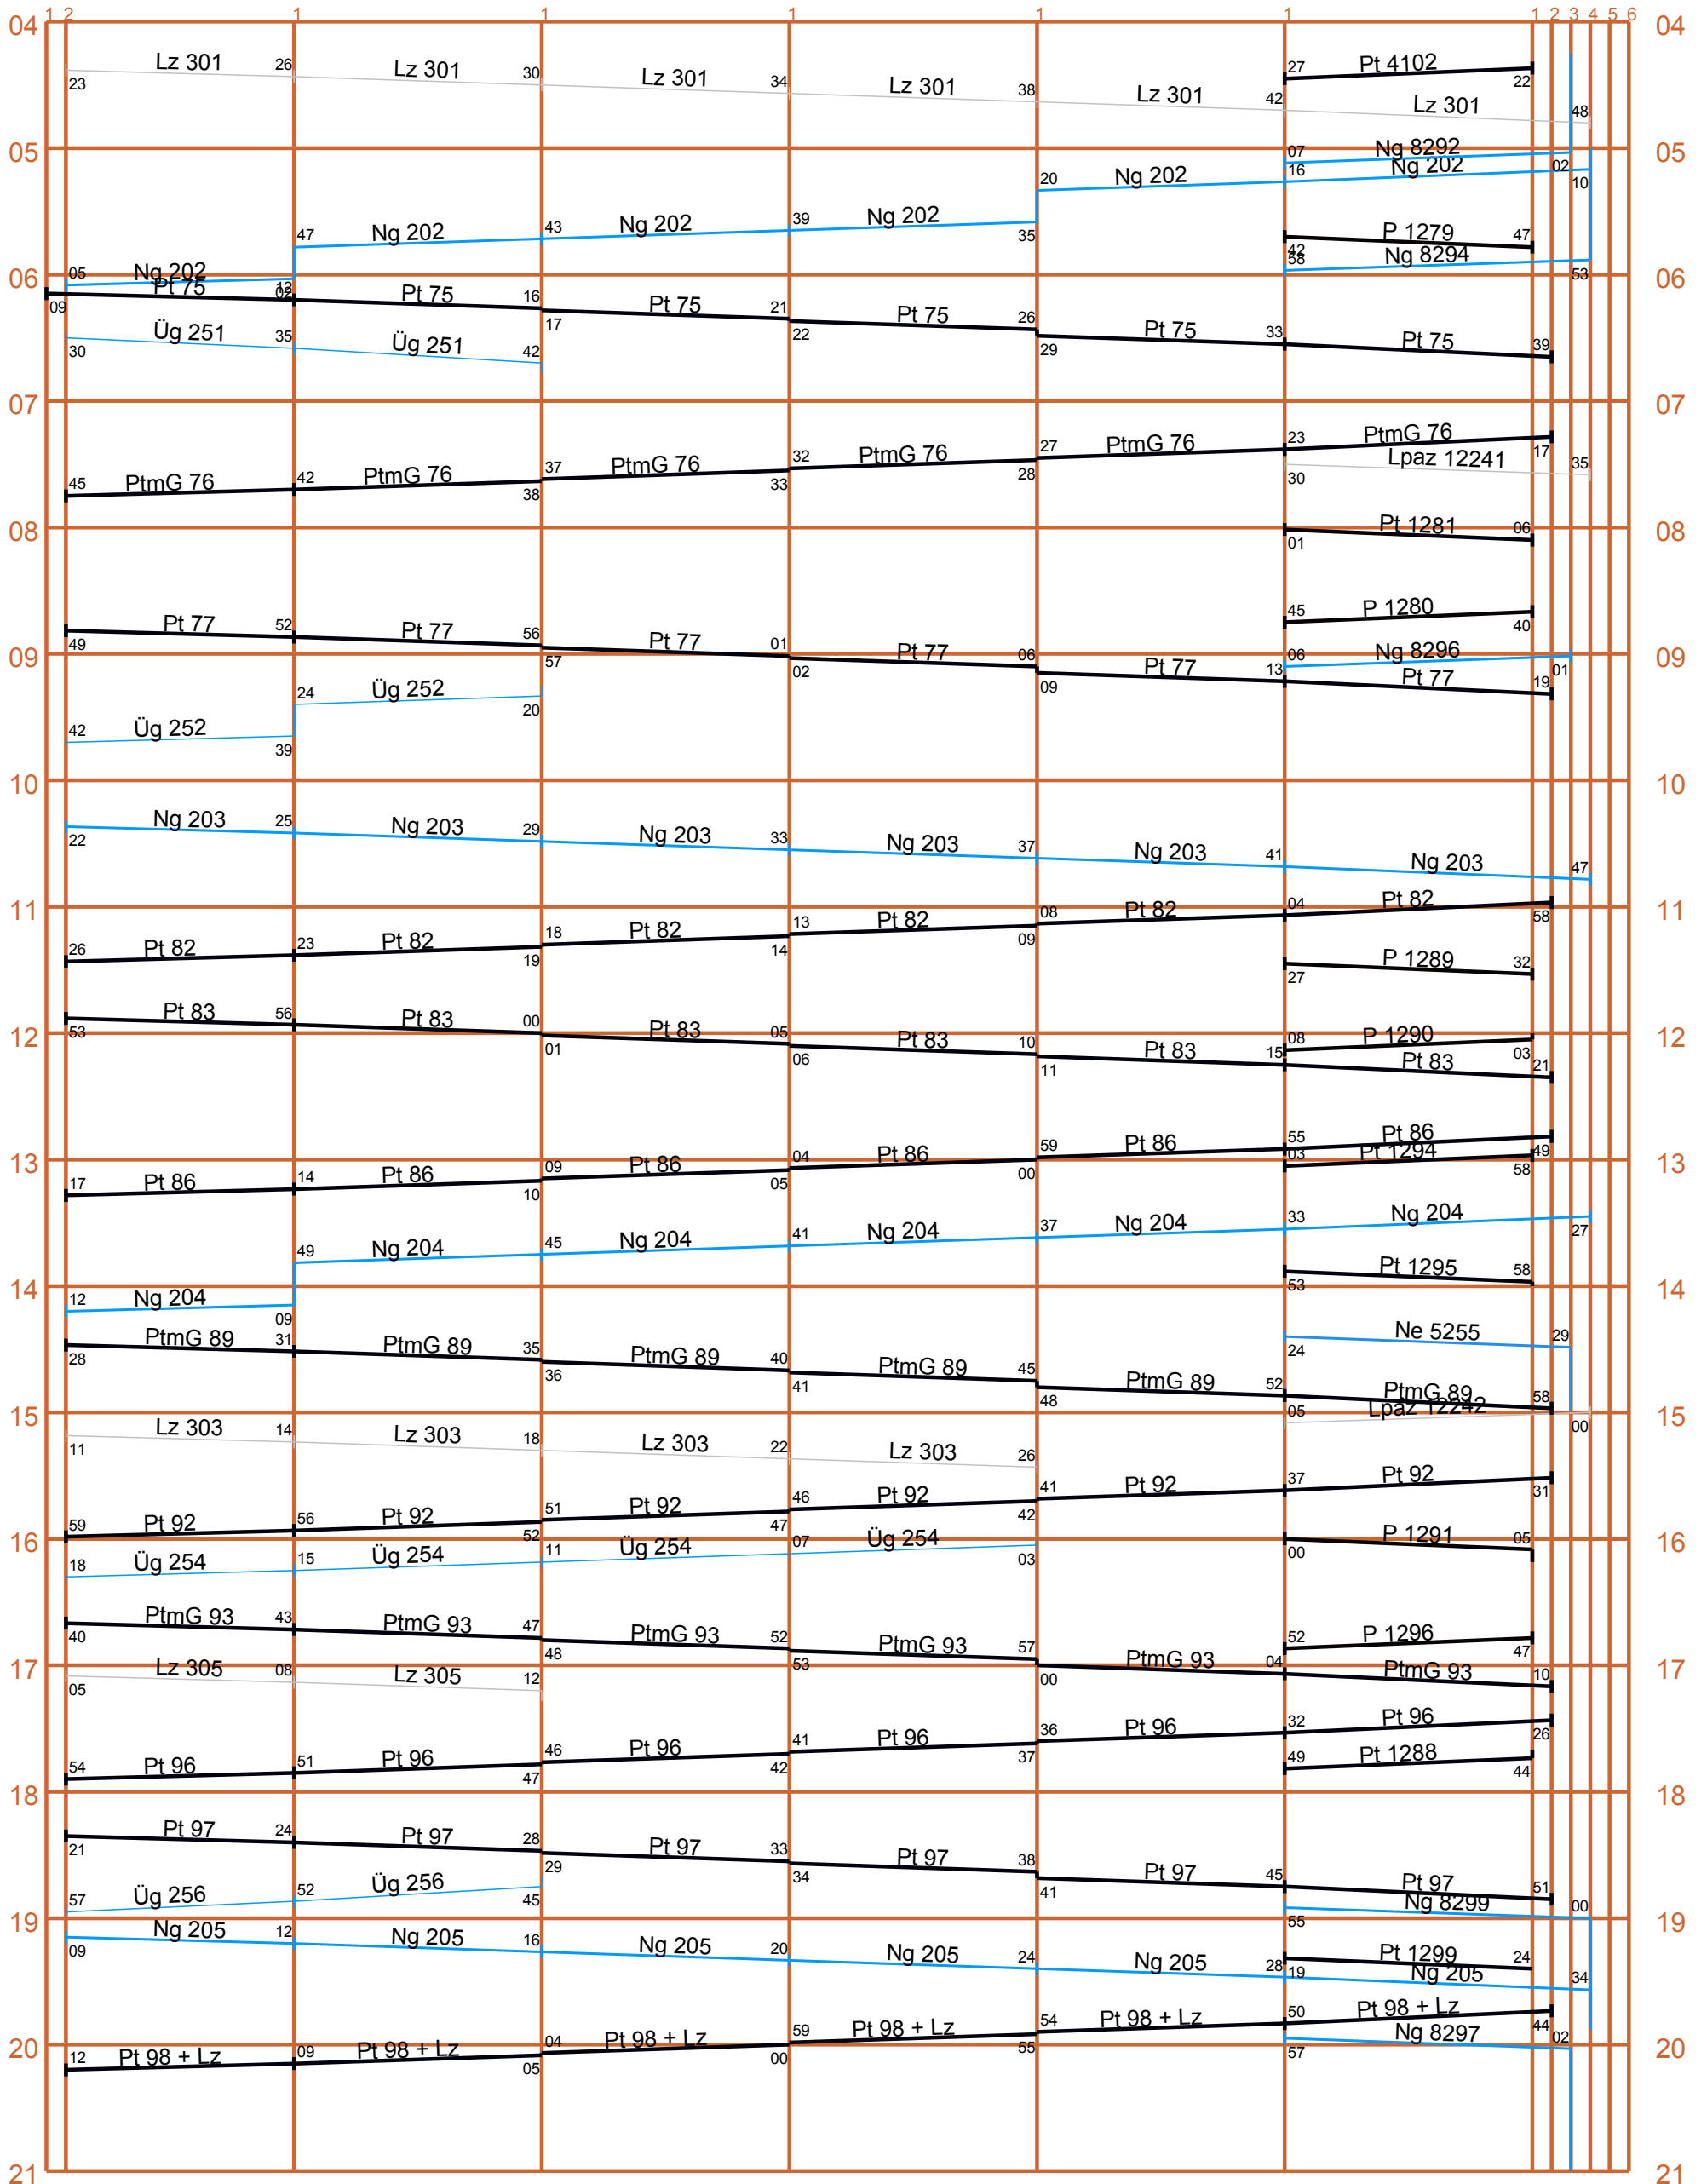

# DB Hünenberg - Häfnerhaslach

HBG KM: 0,0      EBH KM: 1,8      SAT KM: 5,0      HER KM: 8,6      KES KM: 12,4      THM KM: 17,1      FSM KM: 22,2      UWB KM: 27,3      KLT KM: 29,9      HFH KM: 31,3

# SWEG Bad Sulzburg - Eisenbach (- Hünenberg)

BSU  
KM: 0,0

WIB  
KM: 1,5

THH  
KM: 3,8

SEB  
KM: 5,6

BLT  
KM: 7,8

EBH  
KM: 10,1/1,8

HBG  
KM: 0,0

# SWEG Gütergleis Teichholzhausen

THH  
KM: 0,0

THA  
KM: 0,1

GVG  
KM: 1,7