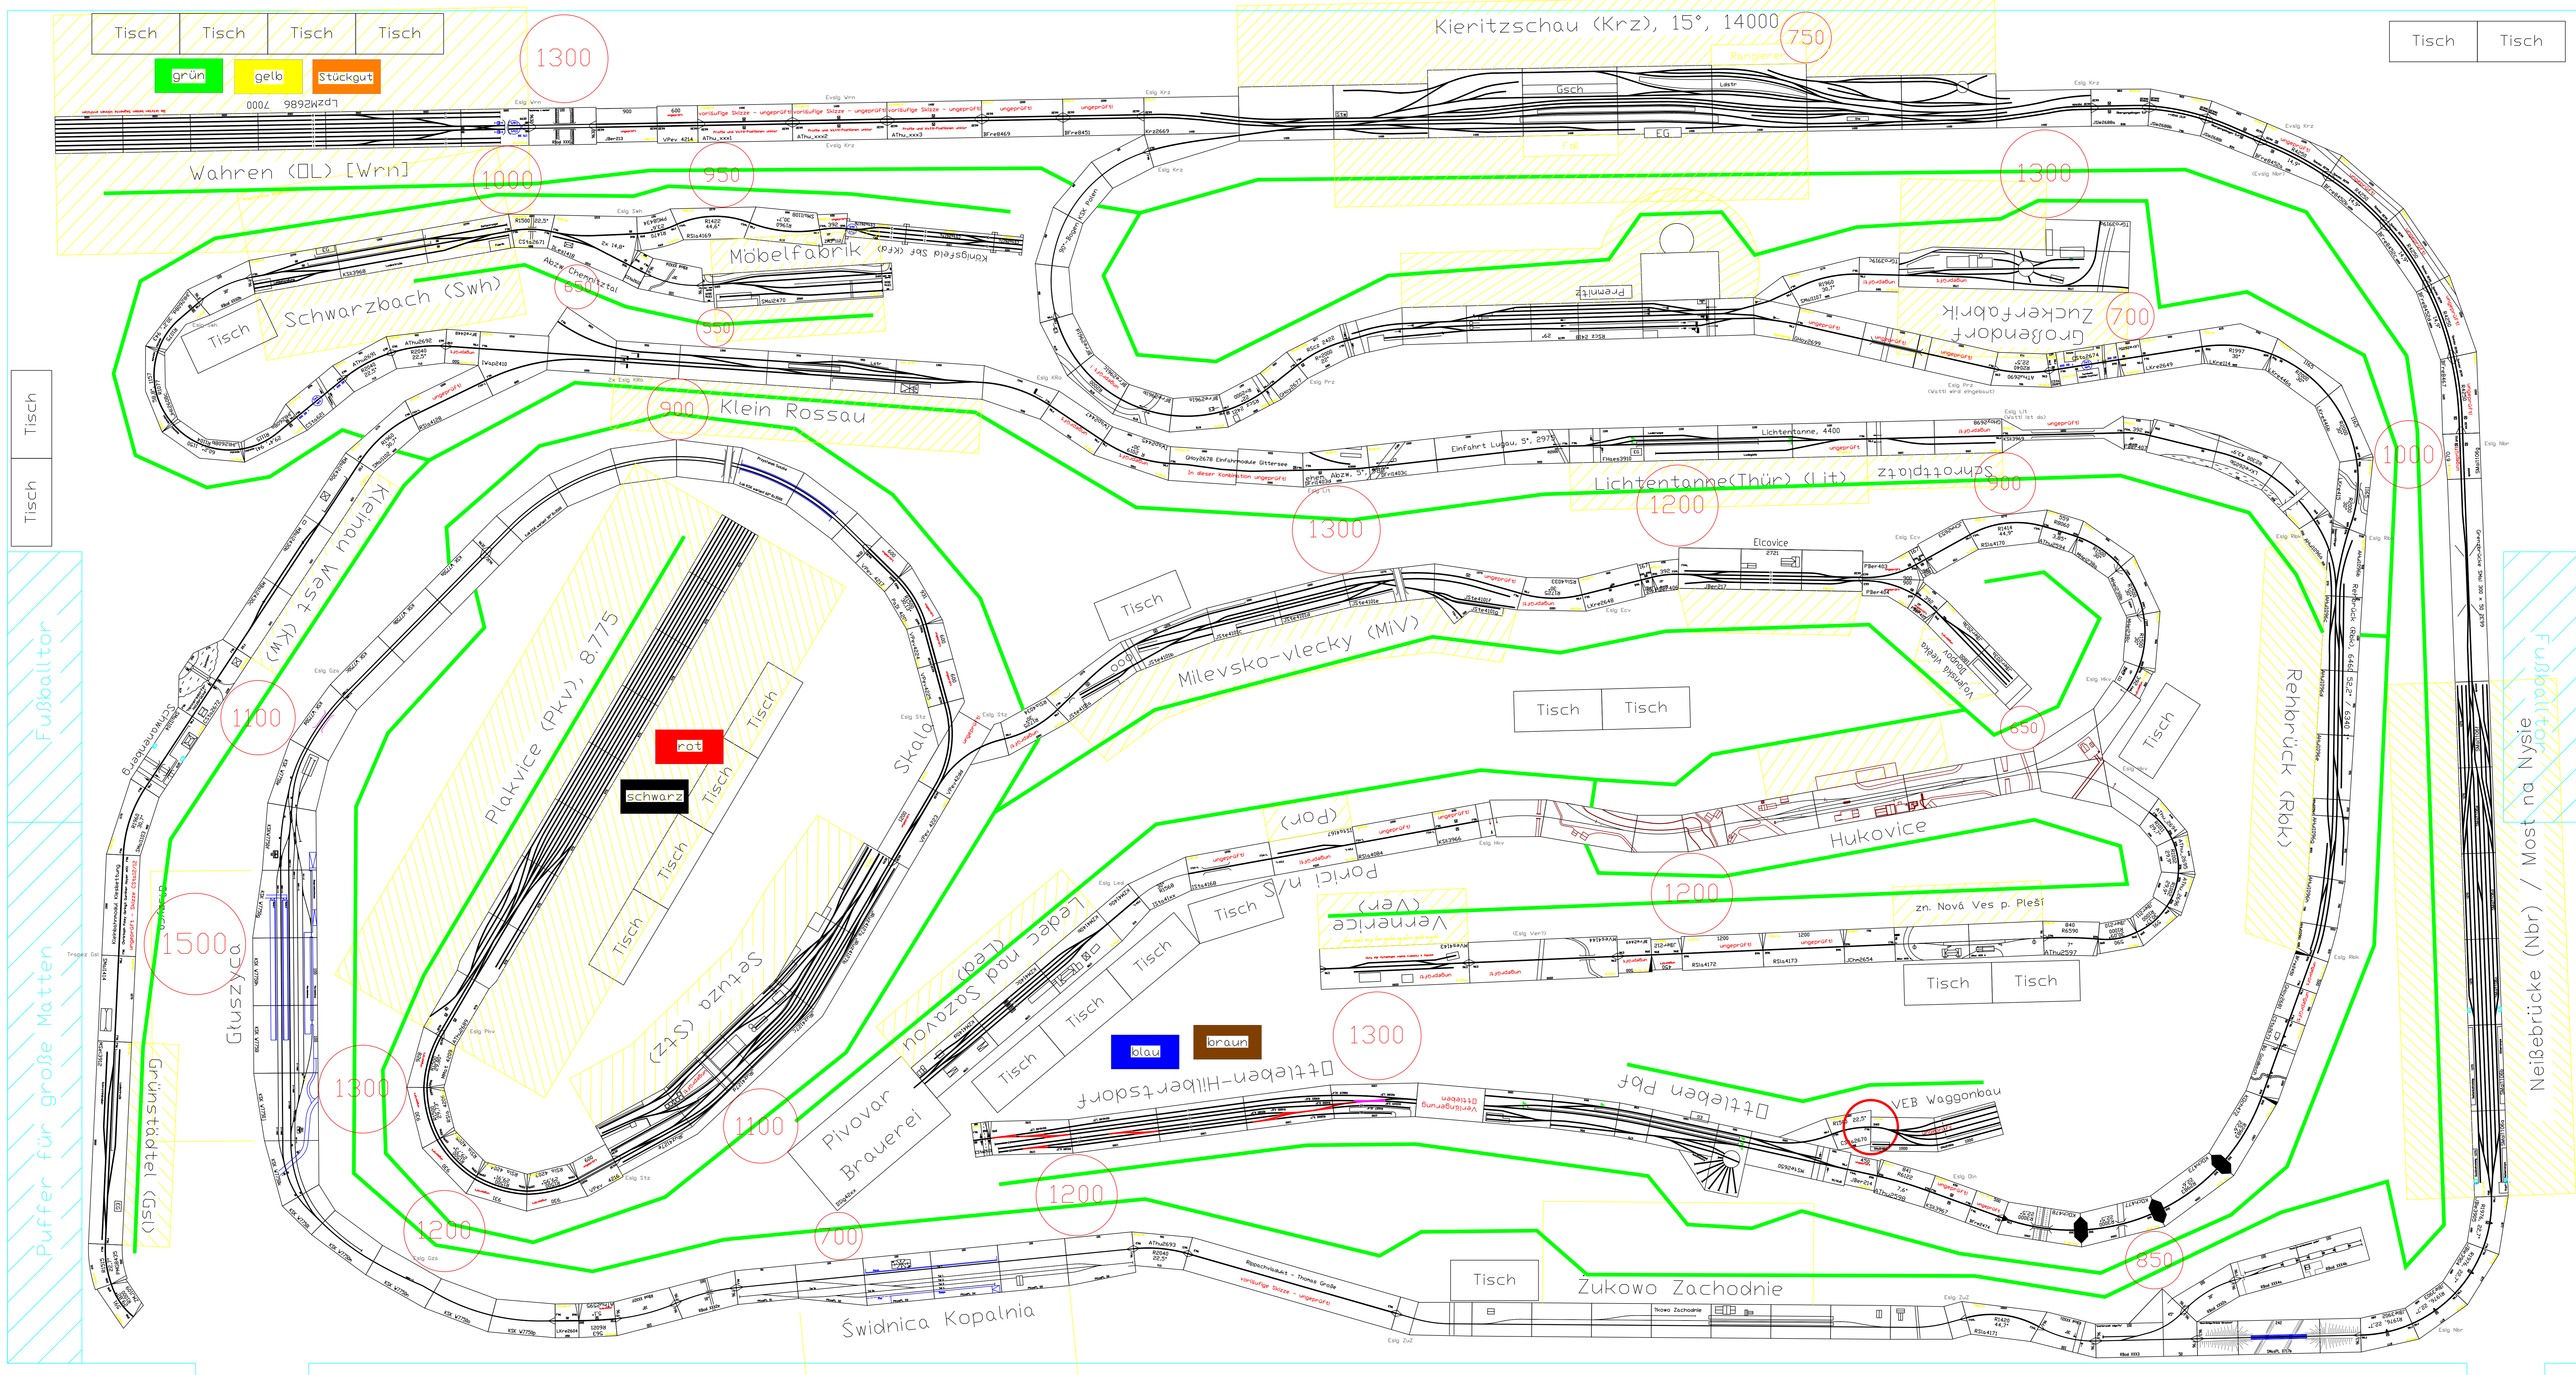

Turnhalle der Schule Lengefeld/Erzgeb. - Fensterseite

Schulstr. 7, 09514 Pockau-Lengefeld, OT Lengefeld, Stand der Hallenzeichnung: 22.11.19

2x Steckdose 240 V
gemeinsam 16 A

Geräteräume / Tribüne

2x Steckdose 240 V
gemeinsam 16 A

Haupteingang

Zweiter Zugang
über Außengeräteraum