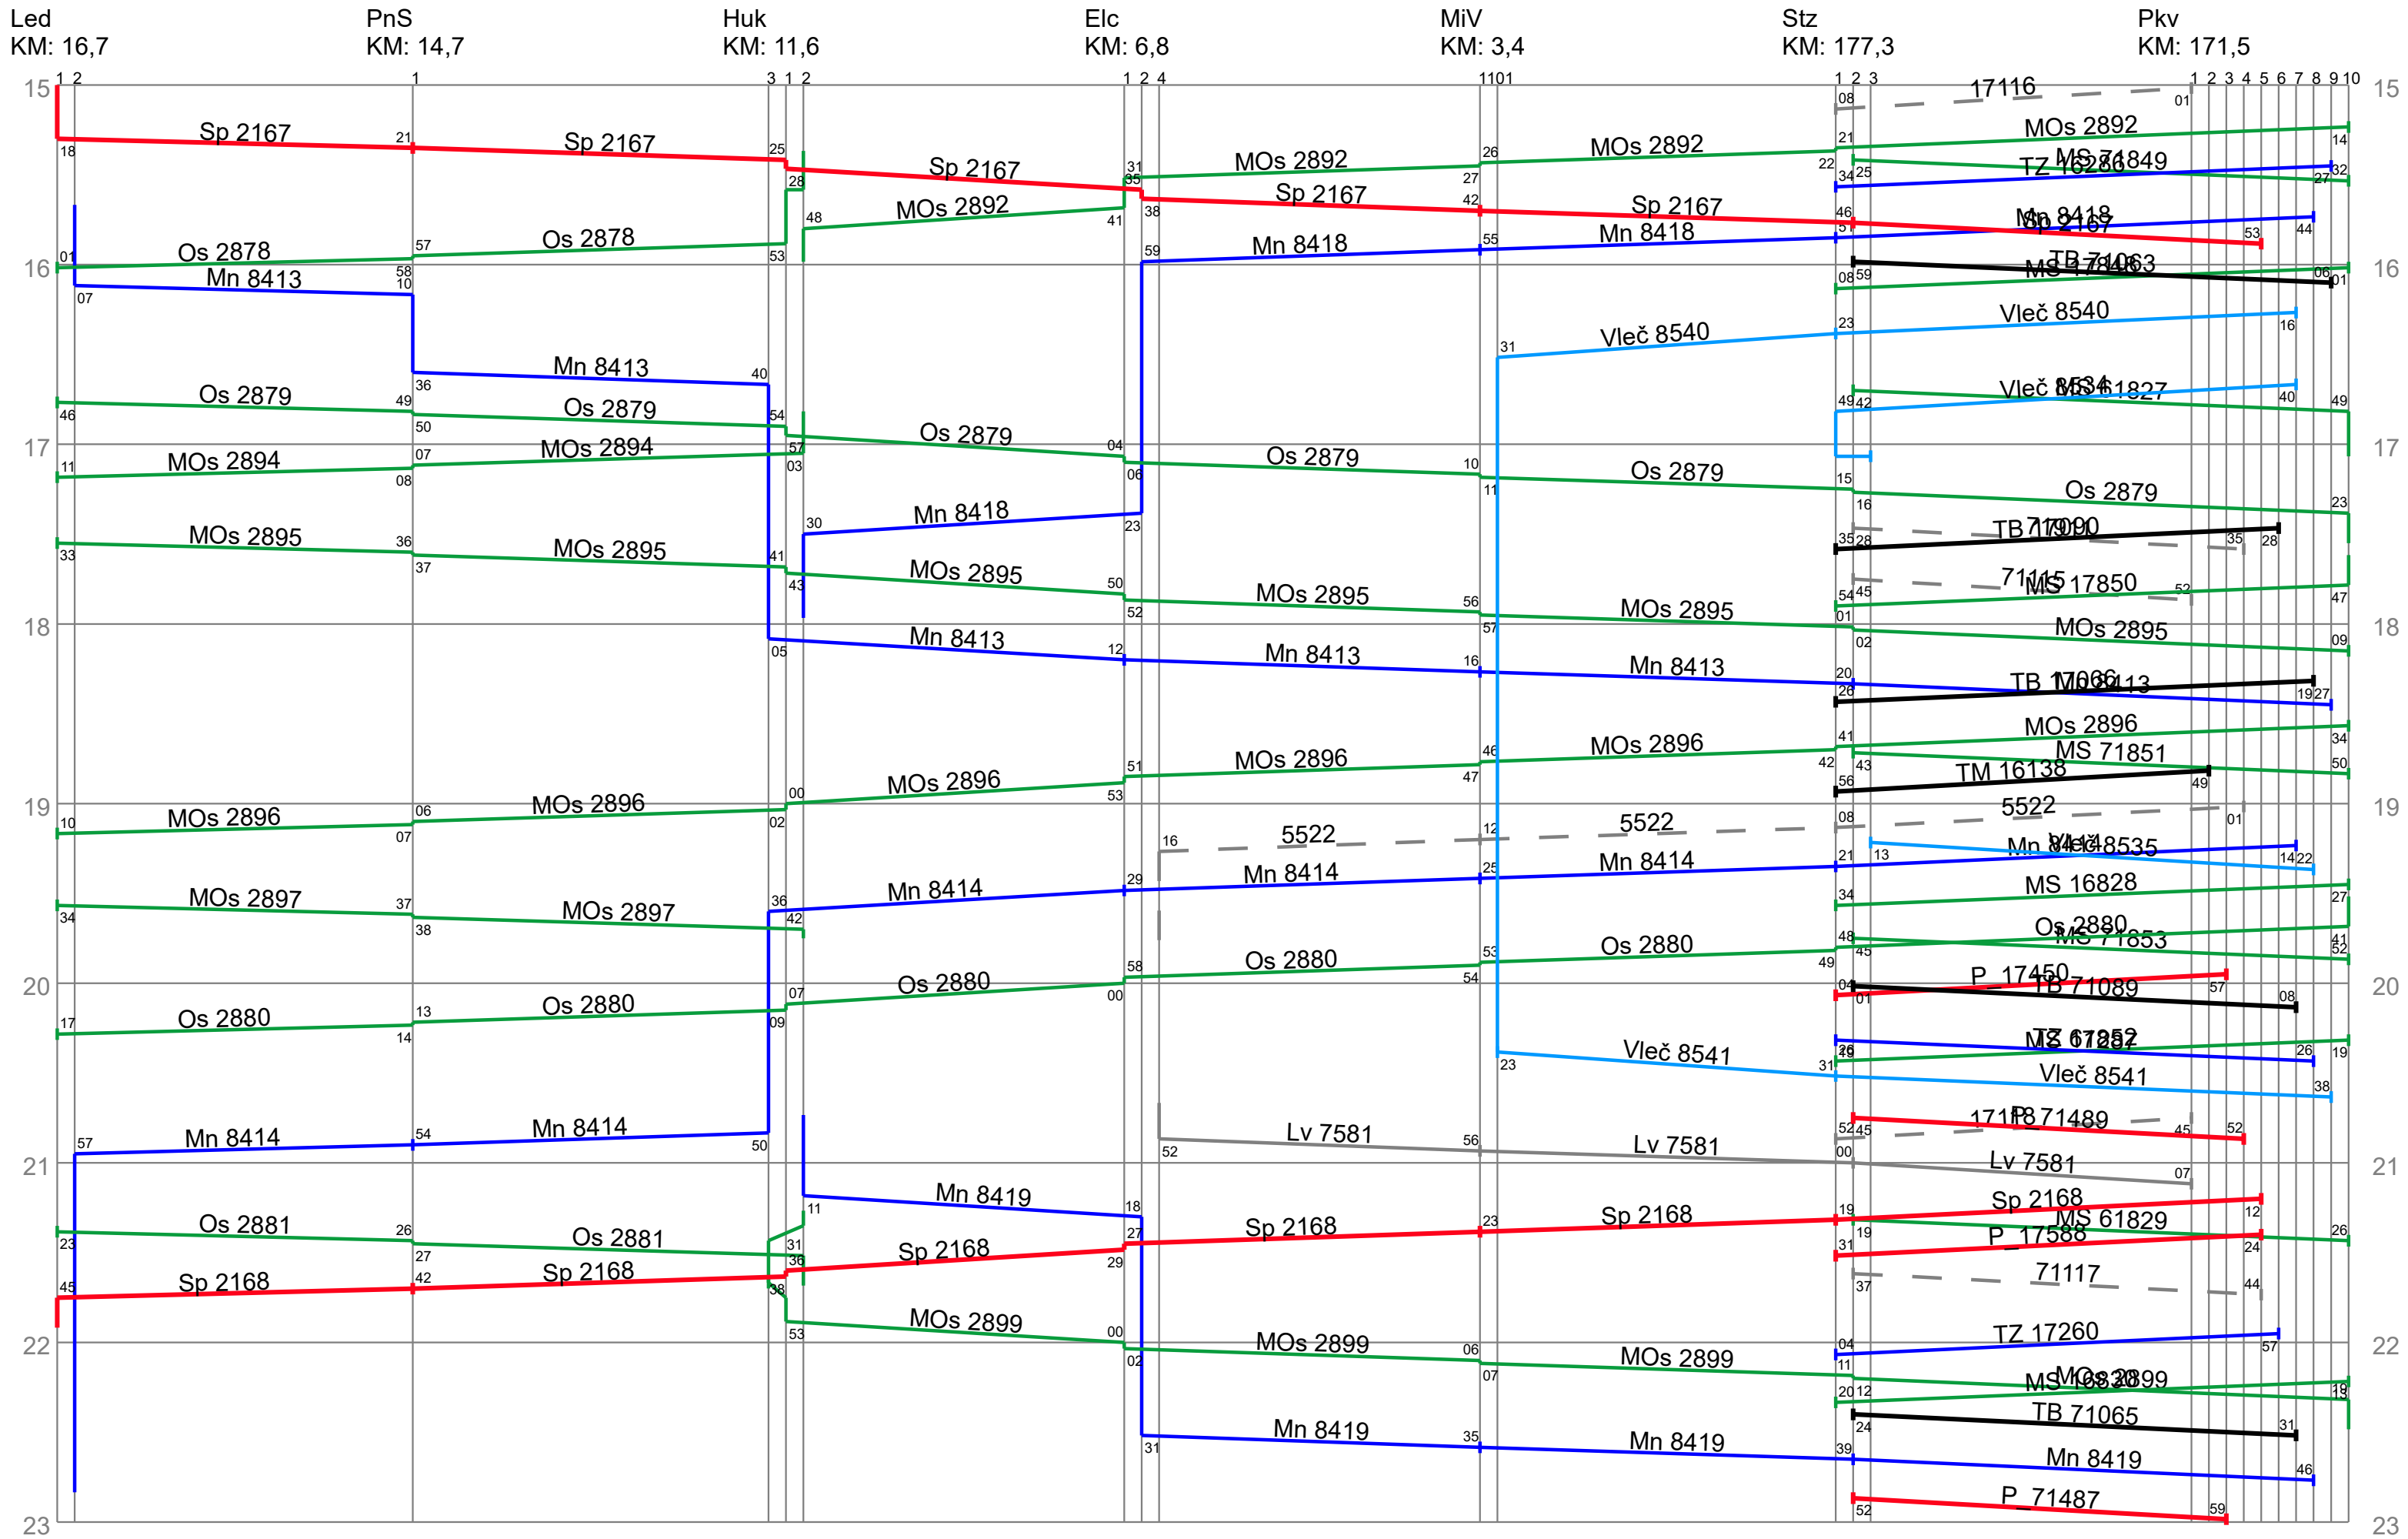

Hauptbahn Ottleben–Neißebrücke DR – nachmittags

Eckverbindung Ottleben–Wahren DR – nachmittags

Nebenbahn Ottleben–Königsfeld DR – nachmittags

Nebenbahn Otleben–Grünstädtel DR – nachmittags

Nebenbahn Ledeč–Plakvice ČSD – nachmittags

Nebenbahn Ledec–Verneřice ĀSD – nachmittags