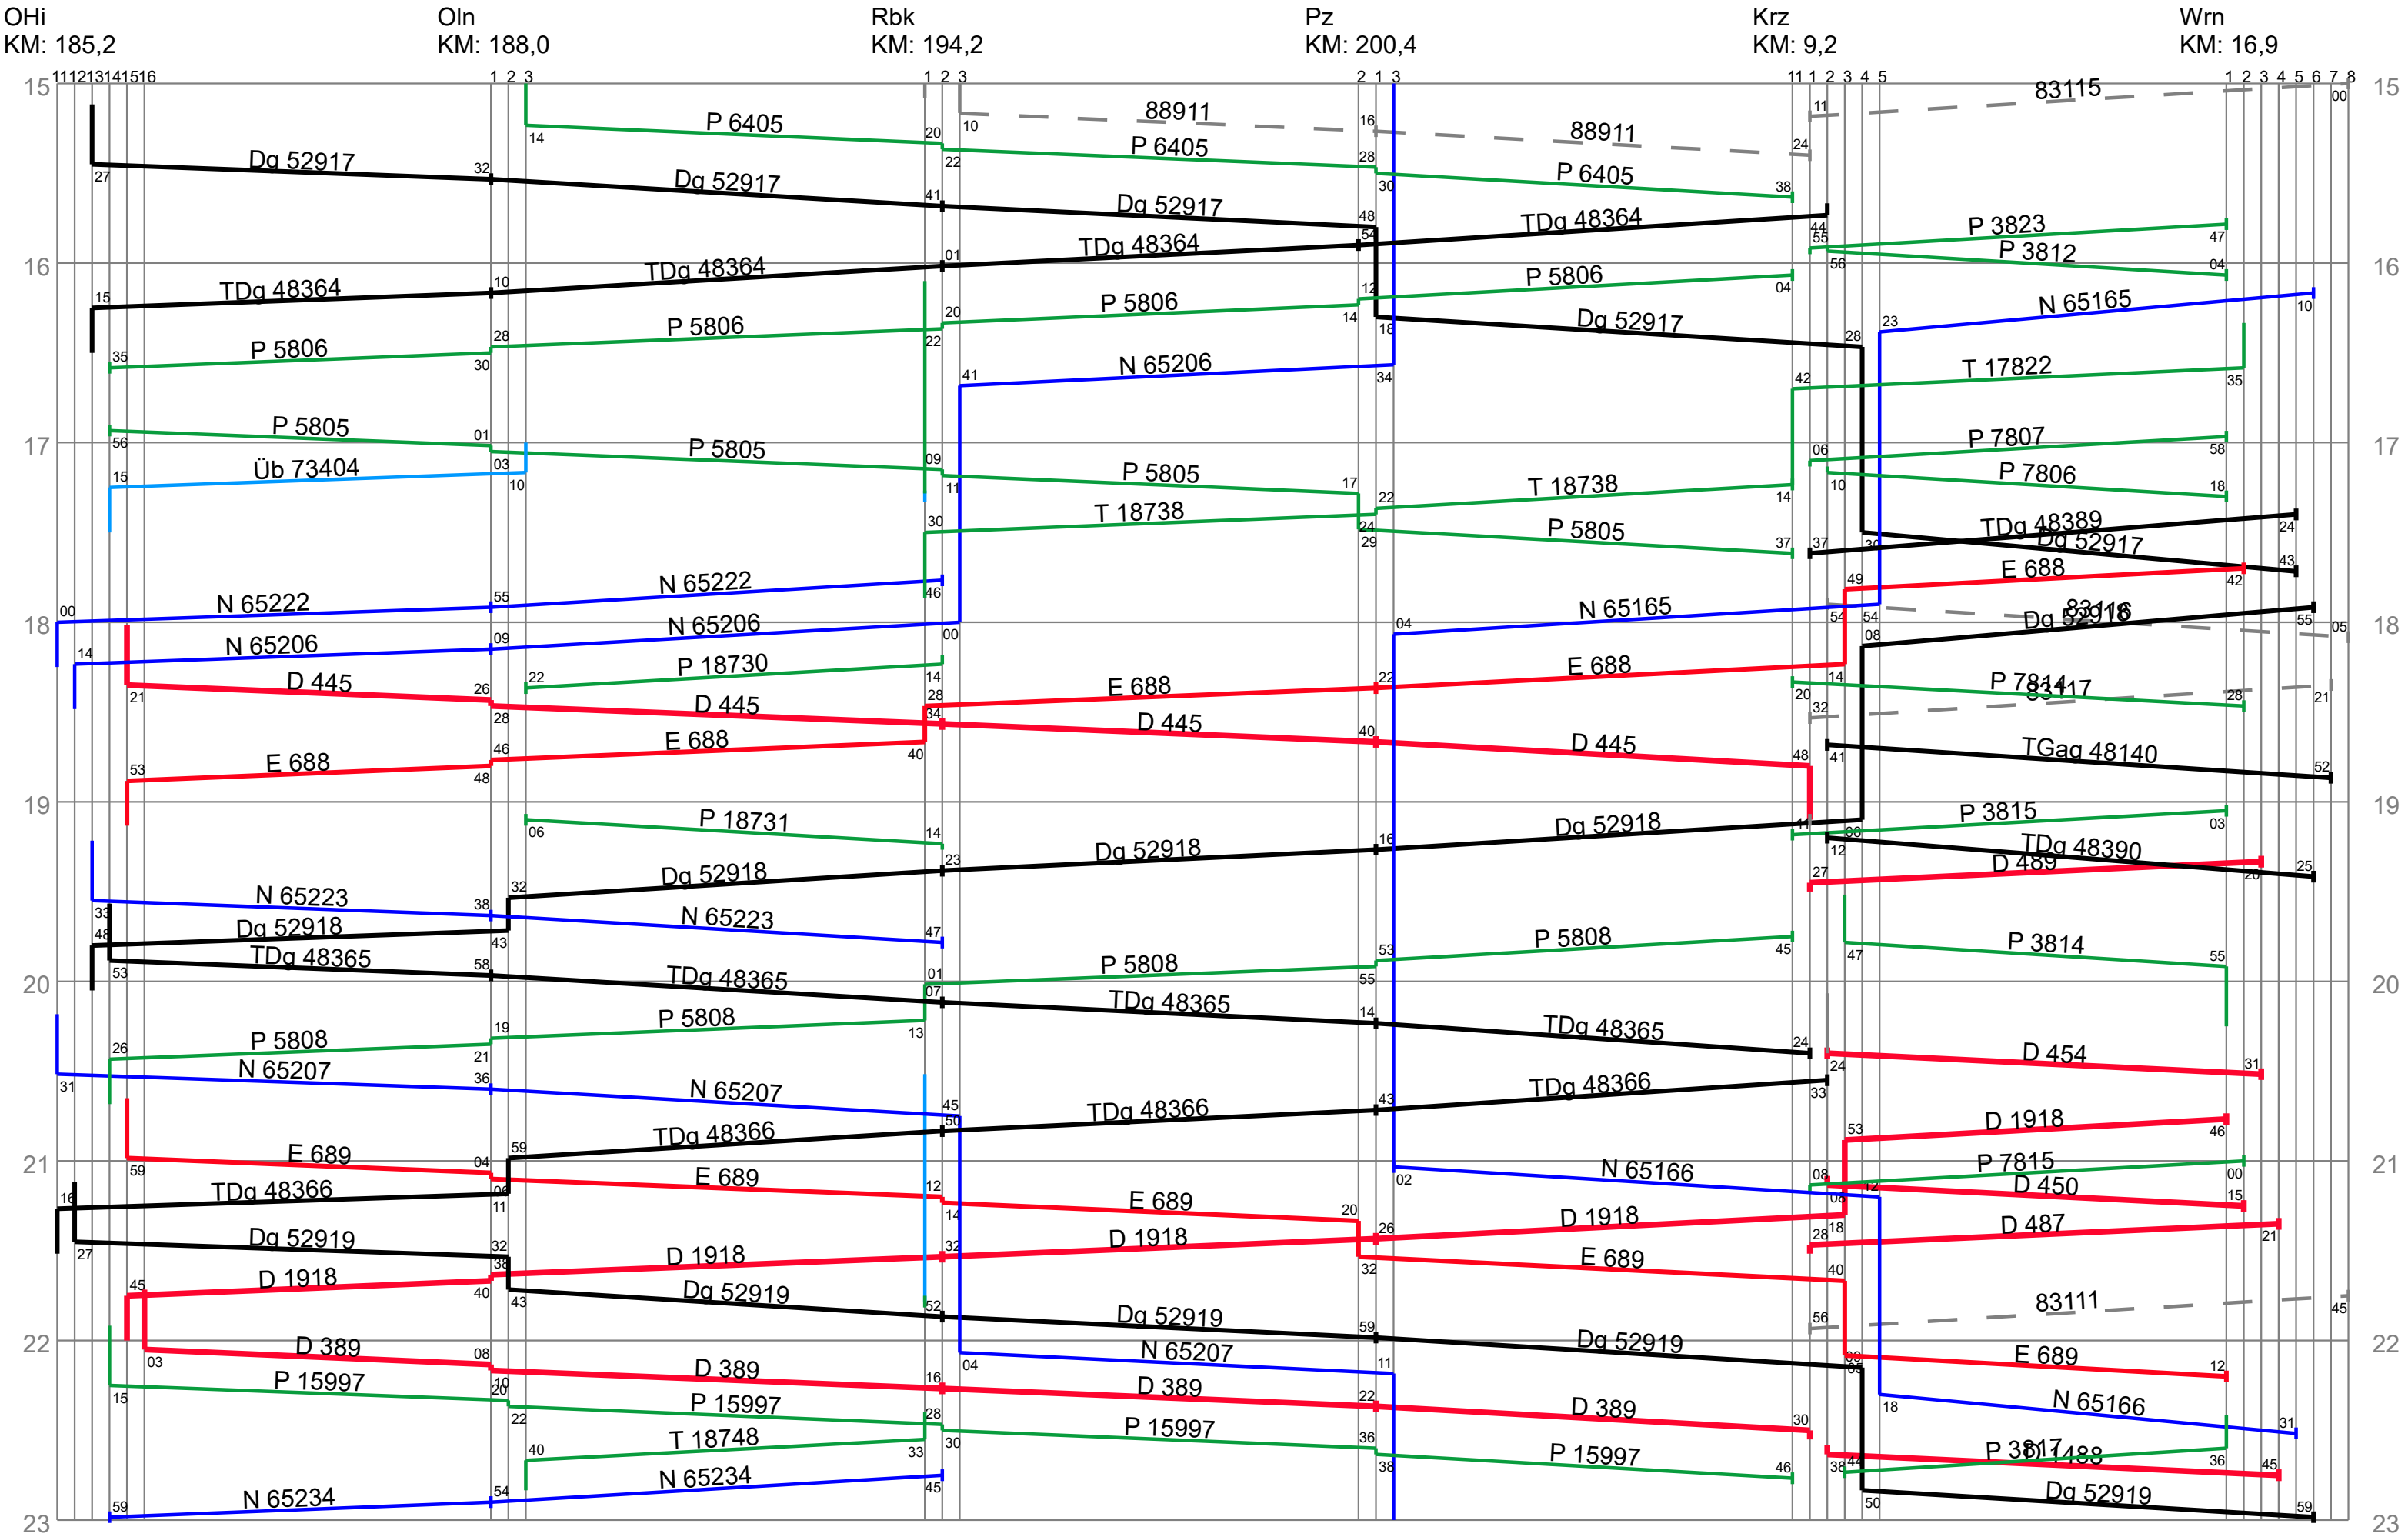

Hauptbahn Ottleben–Neißebrücke DR – nachmittags

Eckverbindung Ottleben–Wahren DR – nachmittags

Nebenbahn Ottleben–Königsfeld DR – nachmittags

Nebenbahn Otleben–Grünstädtel DR – nachmittags

Nebenbahn Ledeč–Plakvice ČSD – nachmittags

Nebenbahn Ledec–Verneřice ĀSD – nachmittags