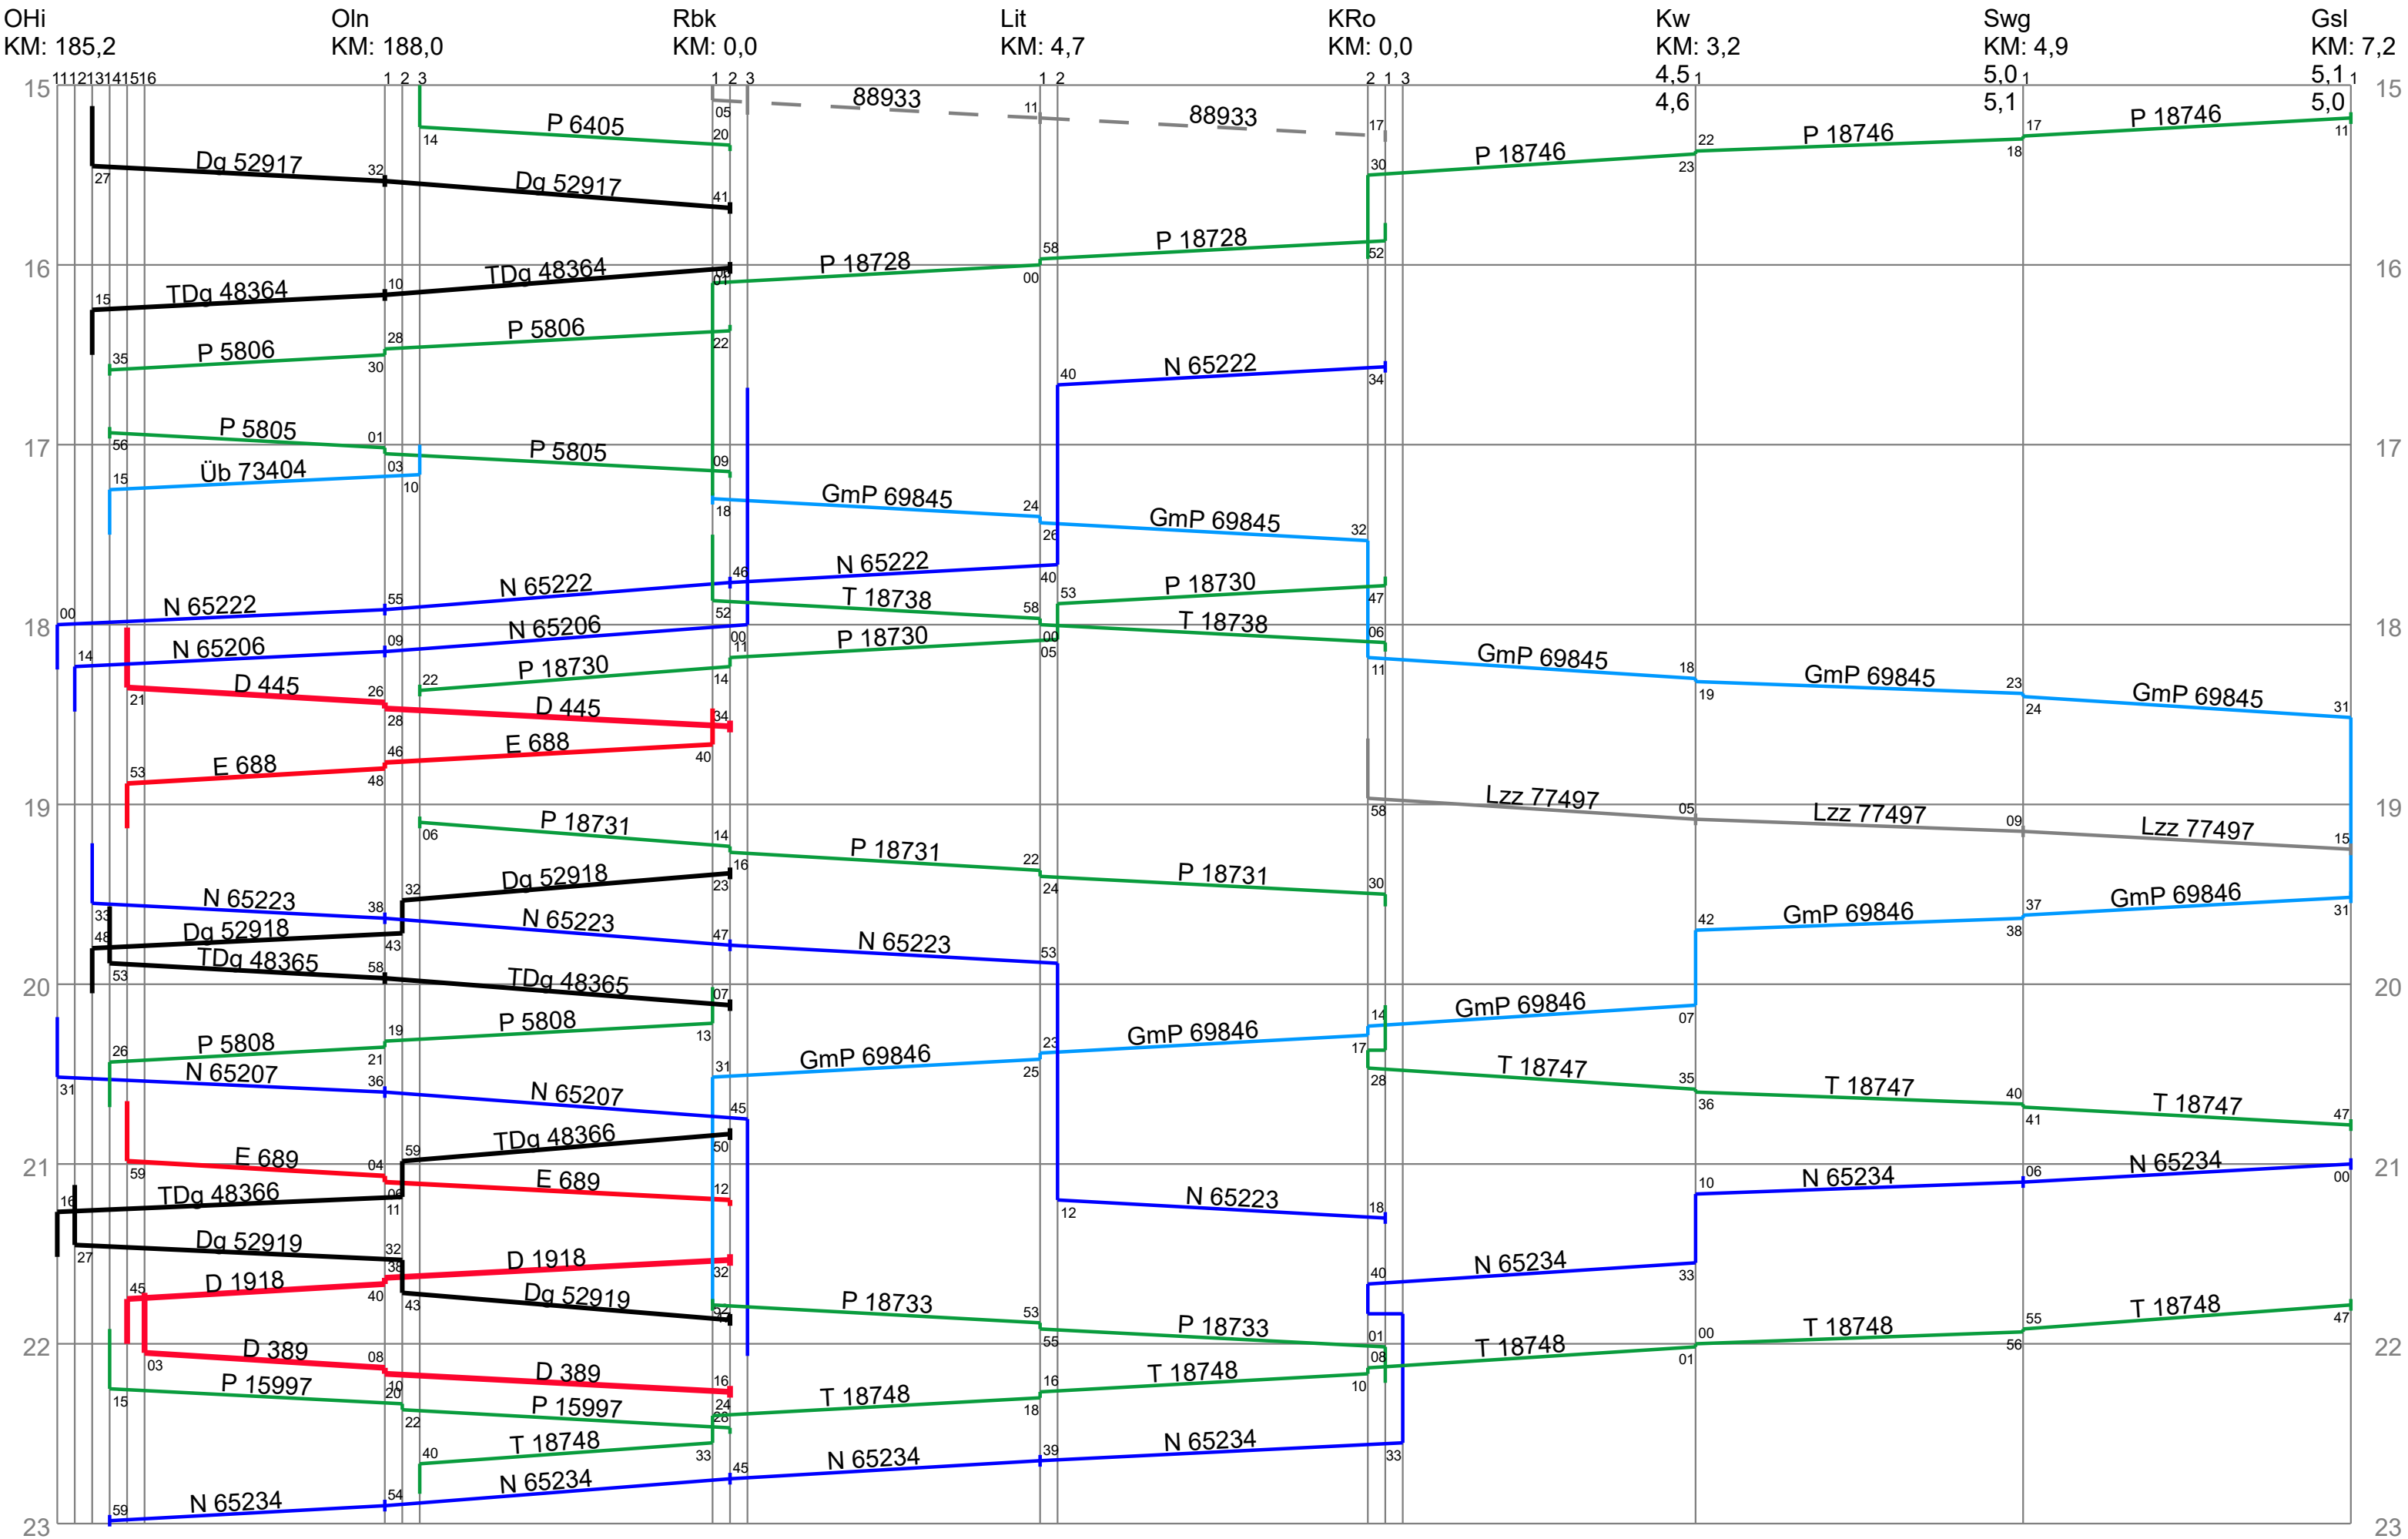

Hauptbahn Ottleben–Neißebrücke DR – nachmittags

Eckverbindung Ottleben–Wahren DR – nachmittags

Nebenbahn Ottleben–Königsfeld DR – nachmittags

Nebenbahn Otleben–Grünstädtel DR – nachmittags

Nebenbahn Ledeč–Plakvice ČSD – nachmittags

Nebenbahn Ledec–Verneřice ĀSD – nachmittags