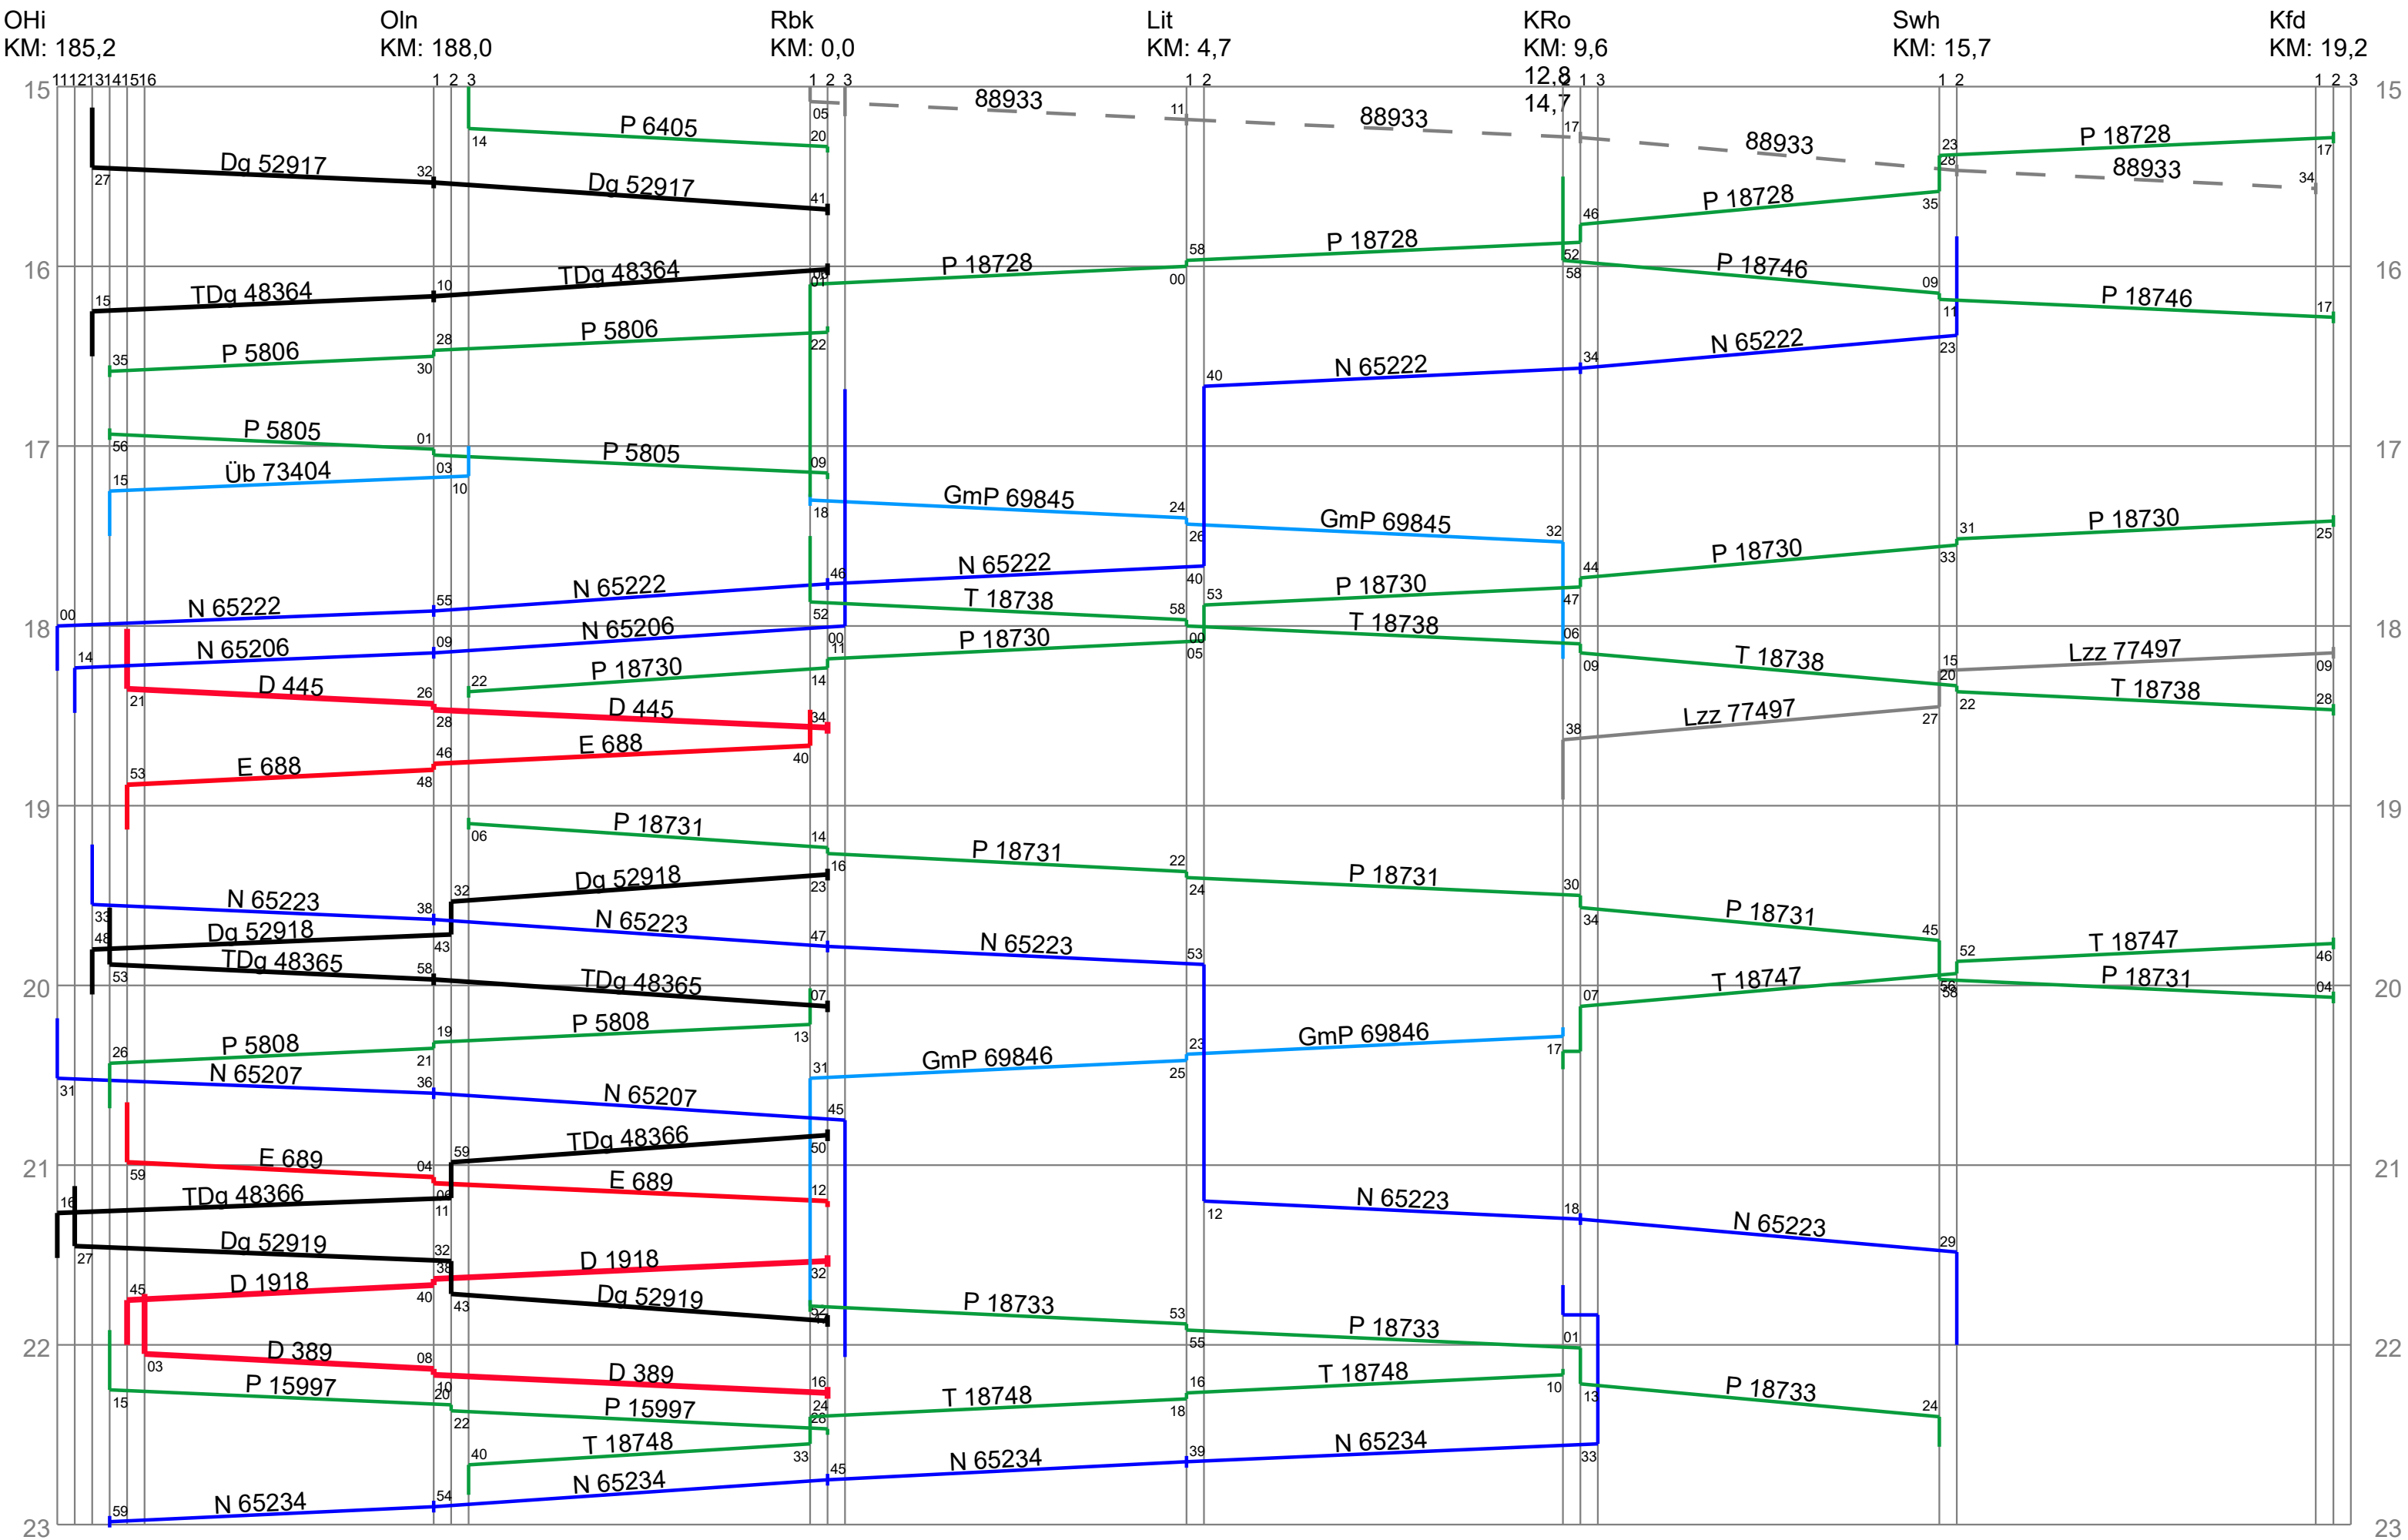

Hauptbahn Ottleben–Neißebrücke DR – nachmittags

Eckverbindung Ottleben–Wahren DR – nachmittags

Nebenbahn Ottleben–Königsfeld DR – nachmittags

Nebenbahn Otleben–Grünstädtel DR – nachmittags

Nebenbahn Ledeč–Plakvice ČSD – nachmittags

Nebenbahn Ledec–Verneřice ĀSD – nachmittags