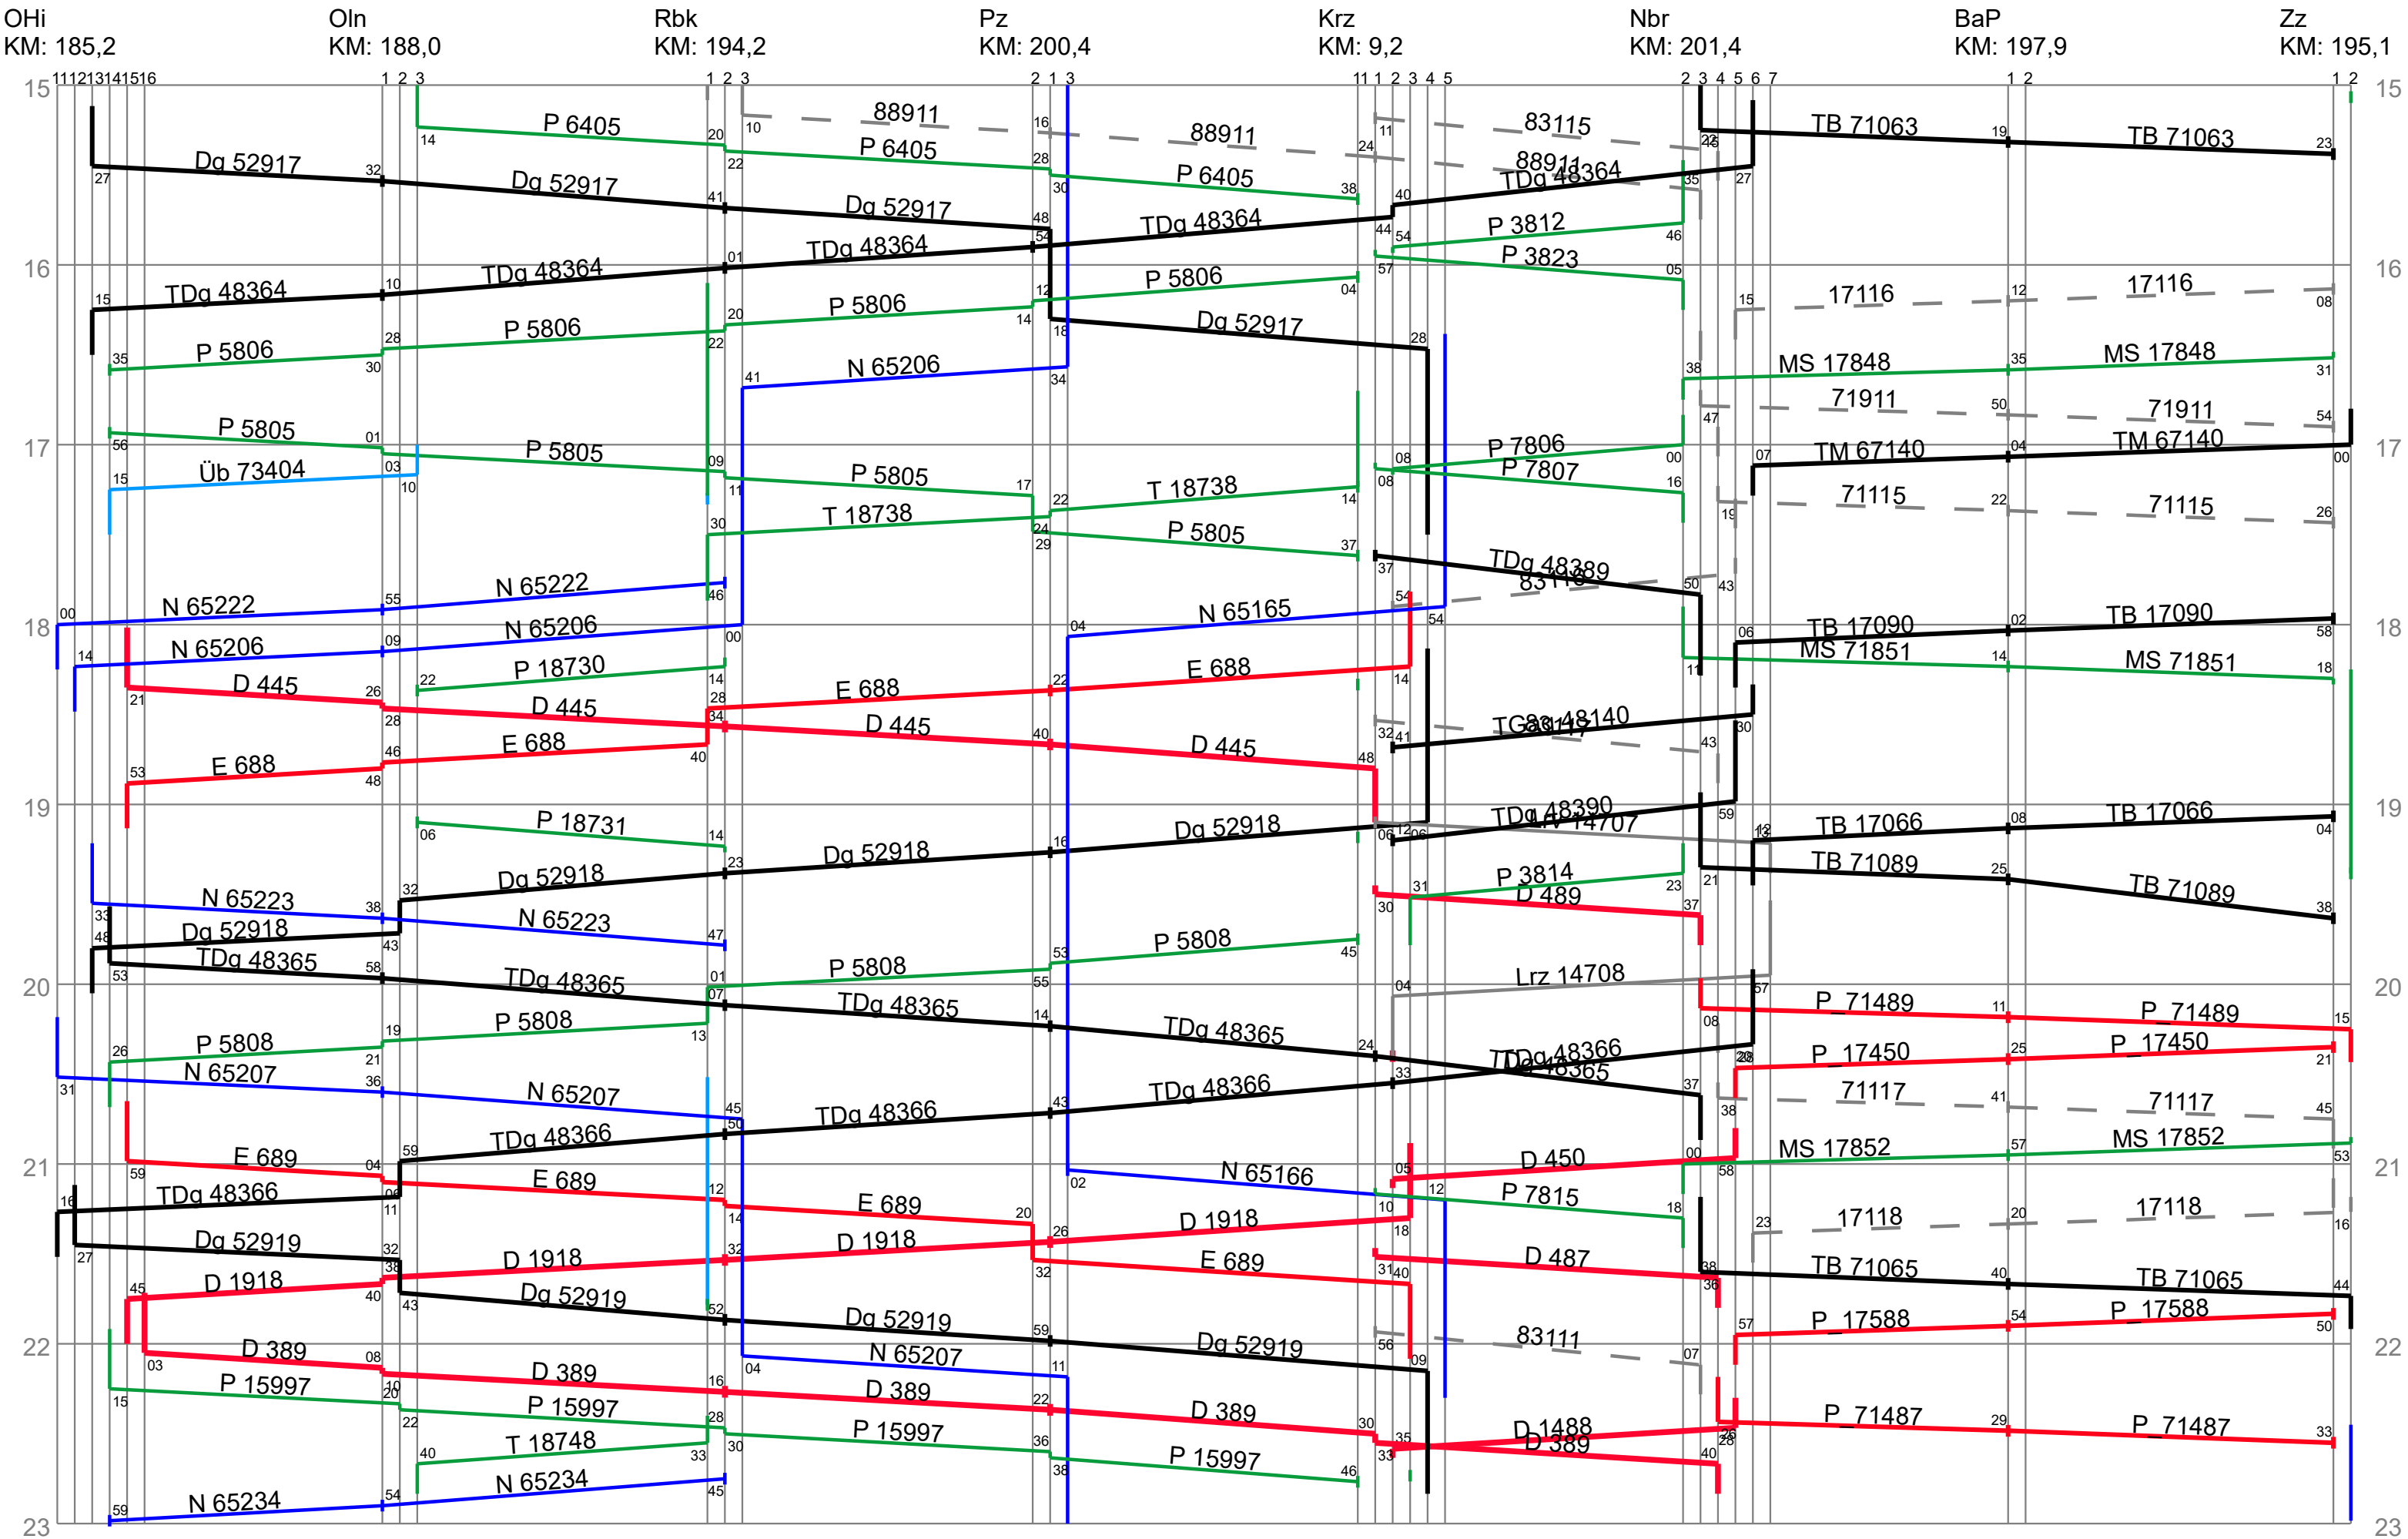

Hauptbahn Ottleben–Neißebrücke DR – nachmittags

Eckverbindung Ottleben–Wahren DR – nachmittags

Nebenbahn Ottleben–Königsfeld DR – nachmittags

Nebenbahn Otleben–Grünstädtel DR – nachmittags

Nebenbahn Ledeč–Plakvice ČSD – nachmittags

Nebenbahn Ledec–Verneřice ĀSD – nachmittags