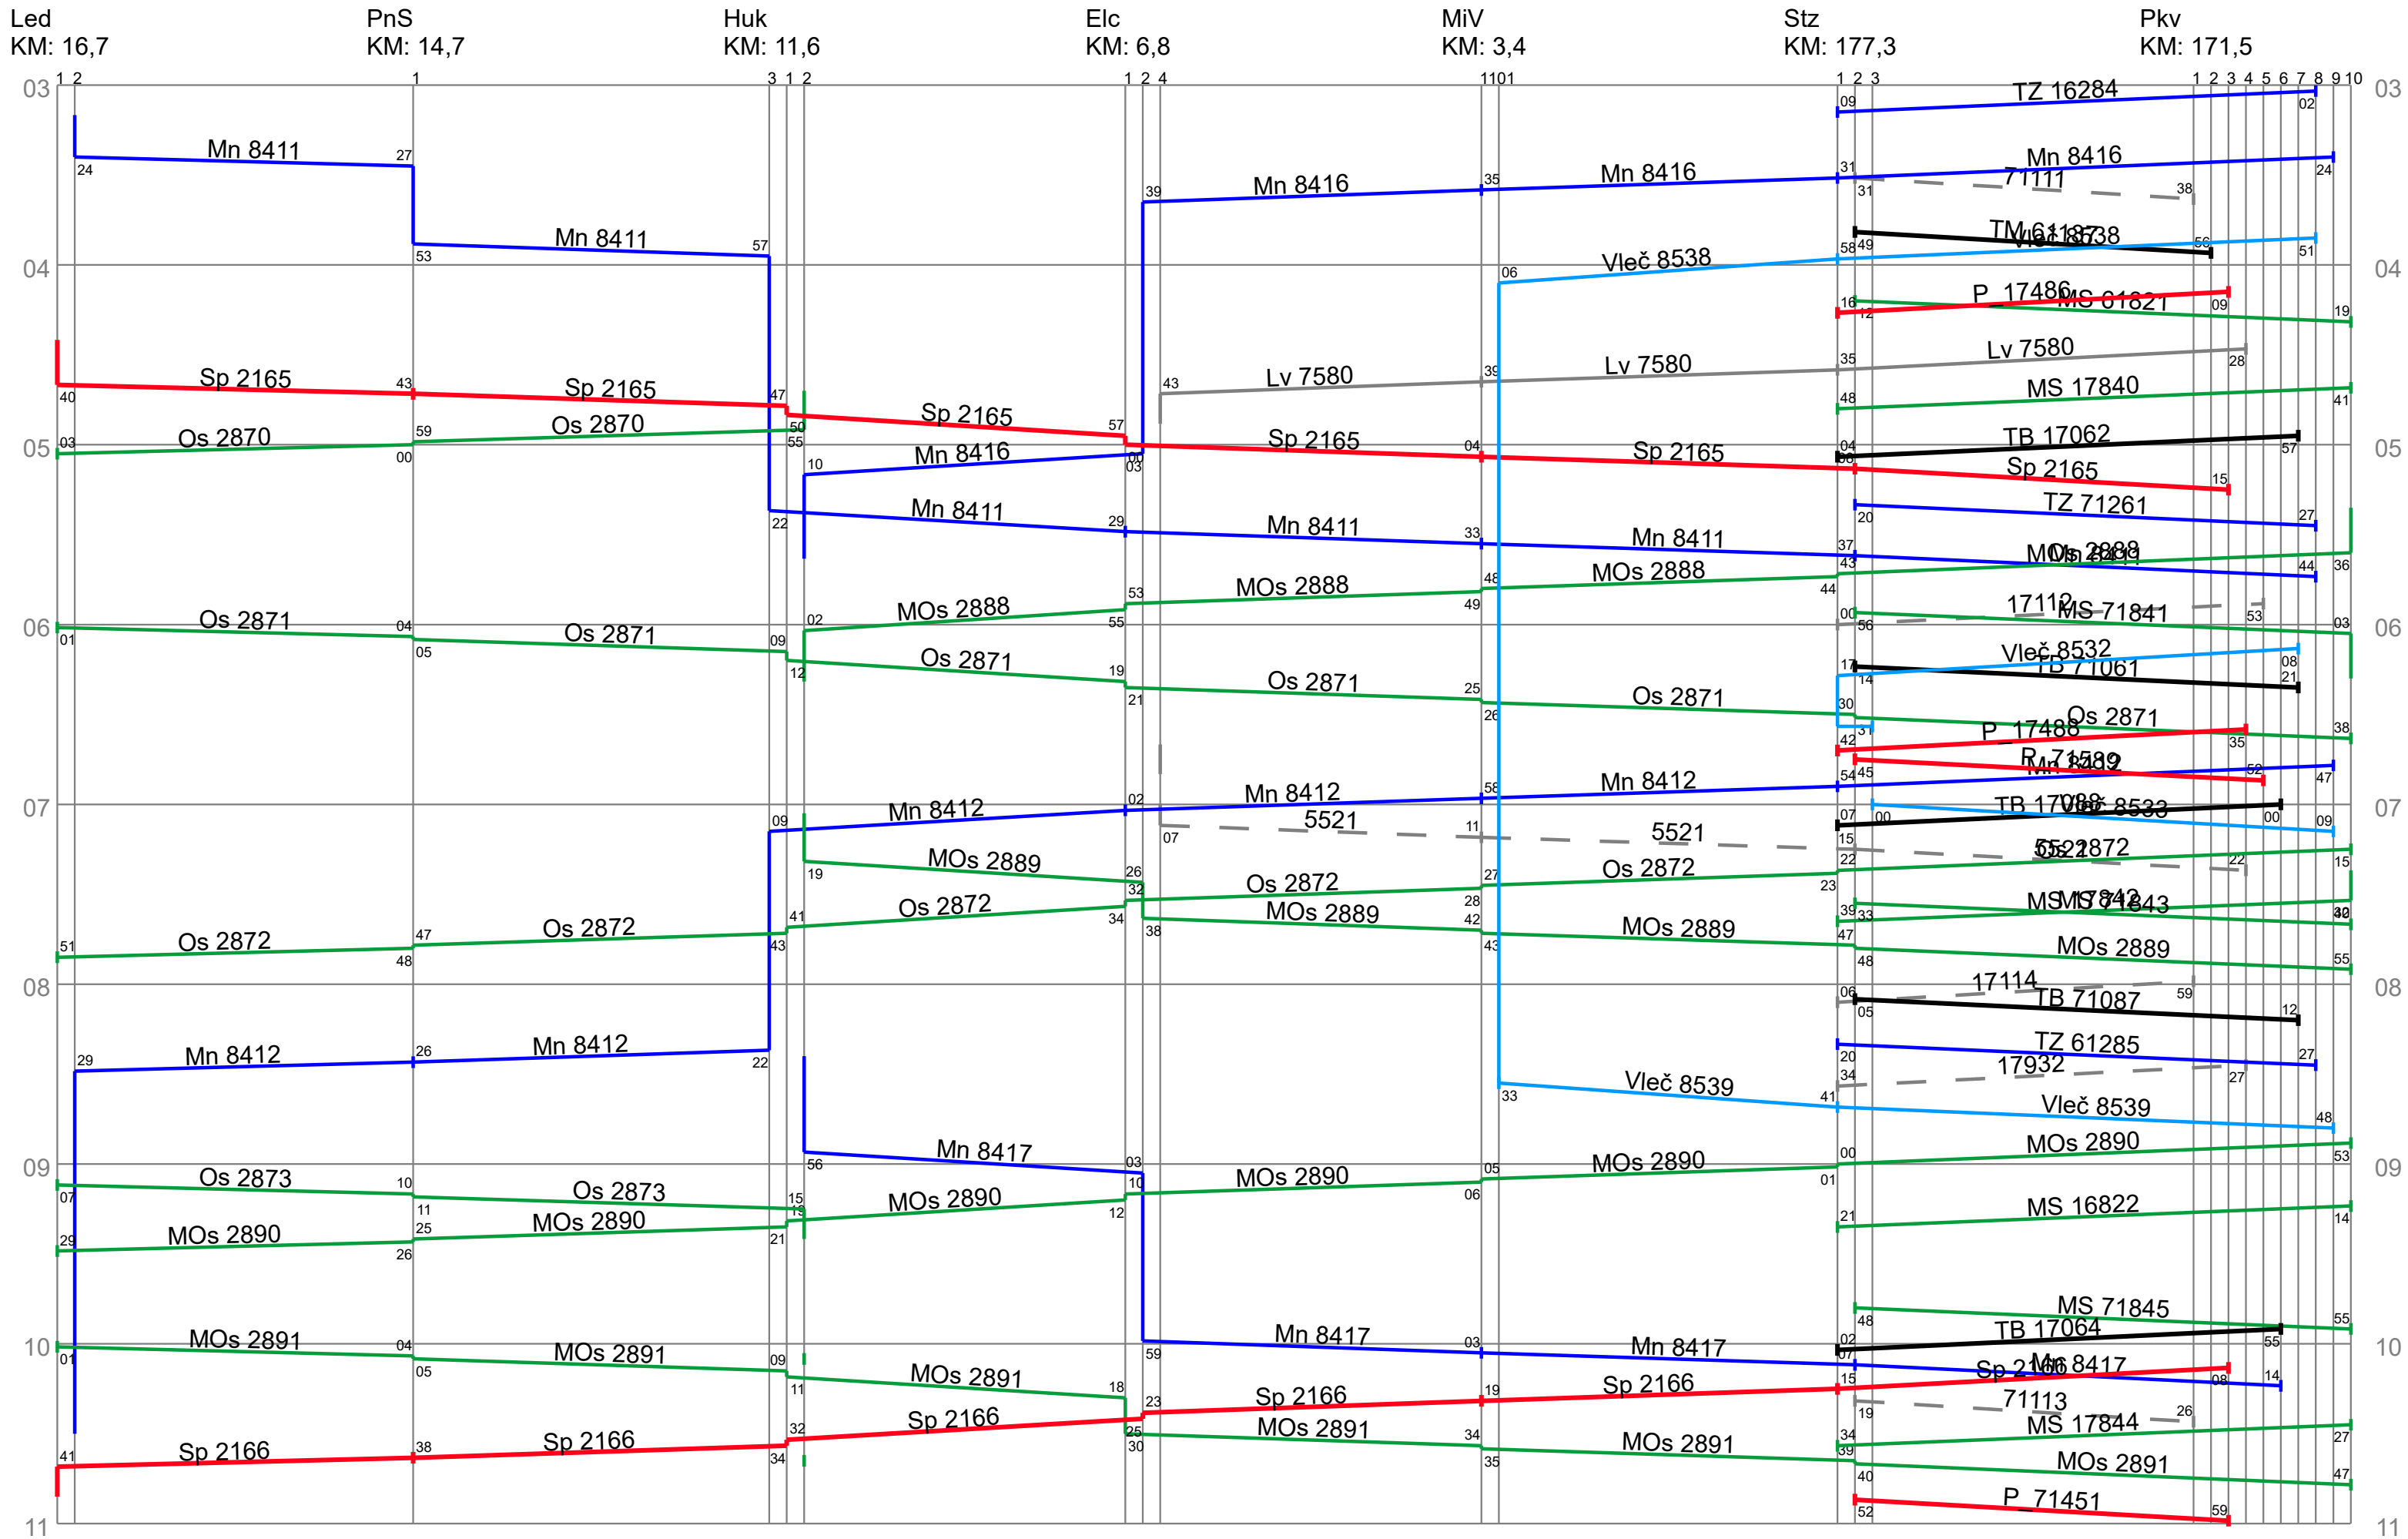

Hauptbahn Wahren–Neißebrücke–Plakvice DR/PKP – vormittags

Hauptbahn Otleben–Neißebrücke DR – vormittags

Nebenbahn Otleben–Königsfeld DR – vormittags

Nebenbahn Ledeč–Plakvice ČSD – vormittags

Nebenbahn Ledec̃–Verneřice ĀSD – vormittags