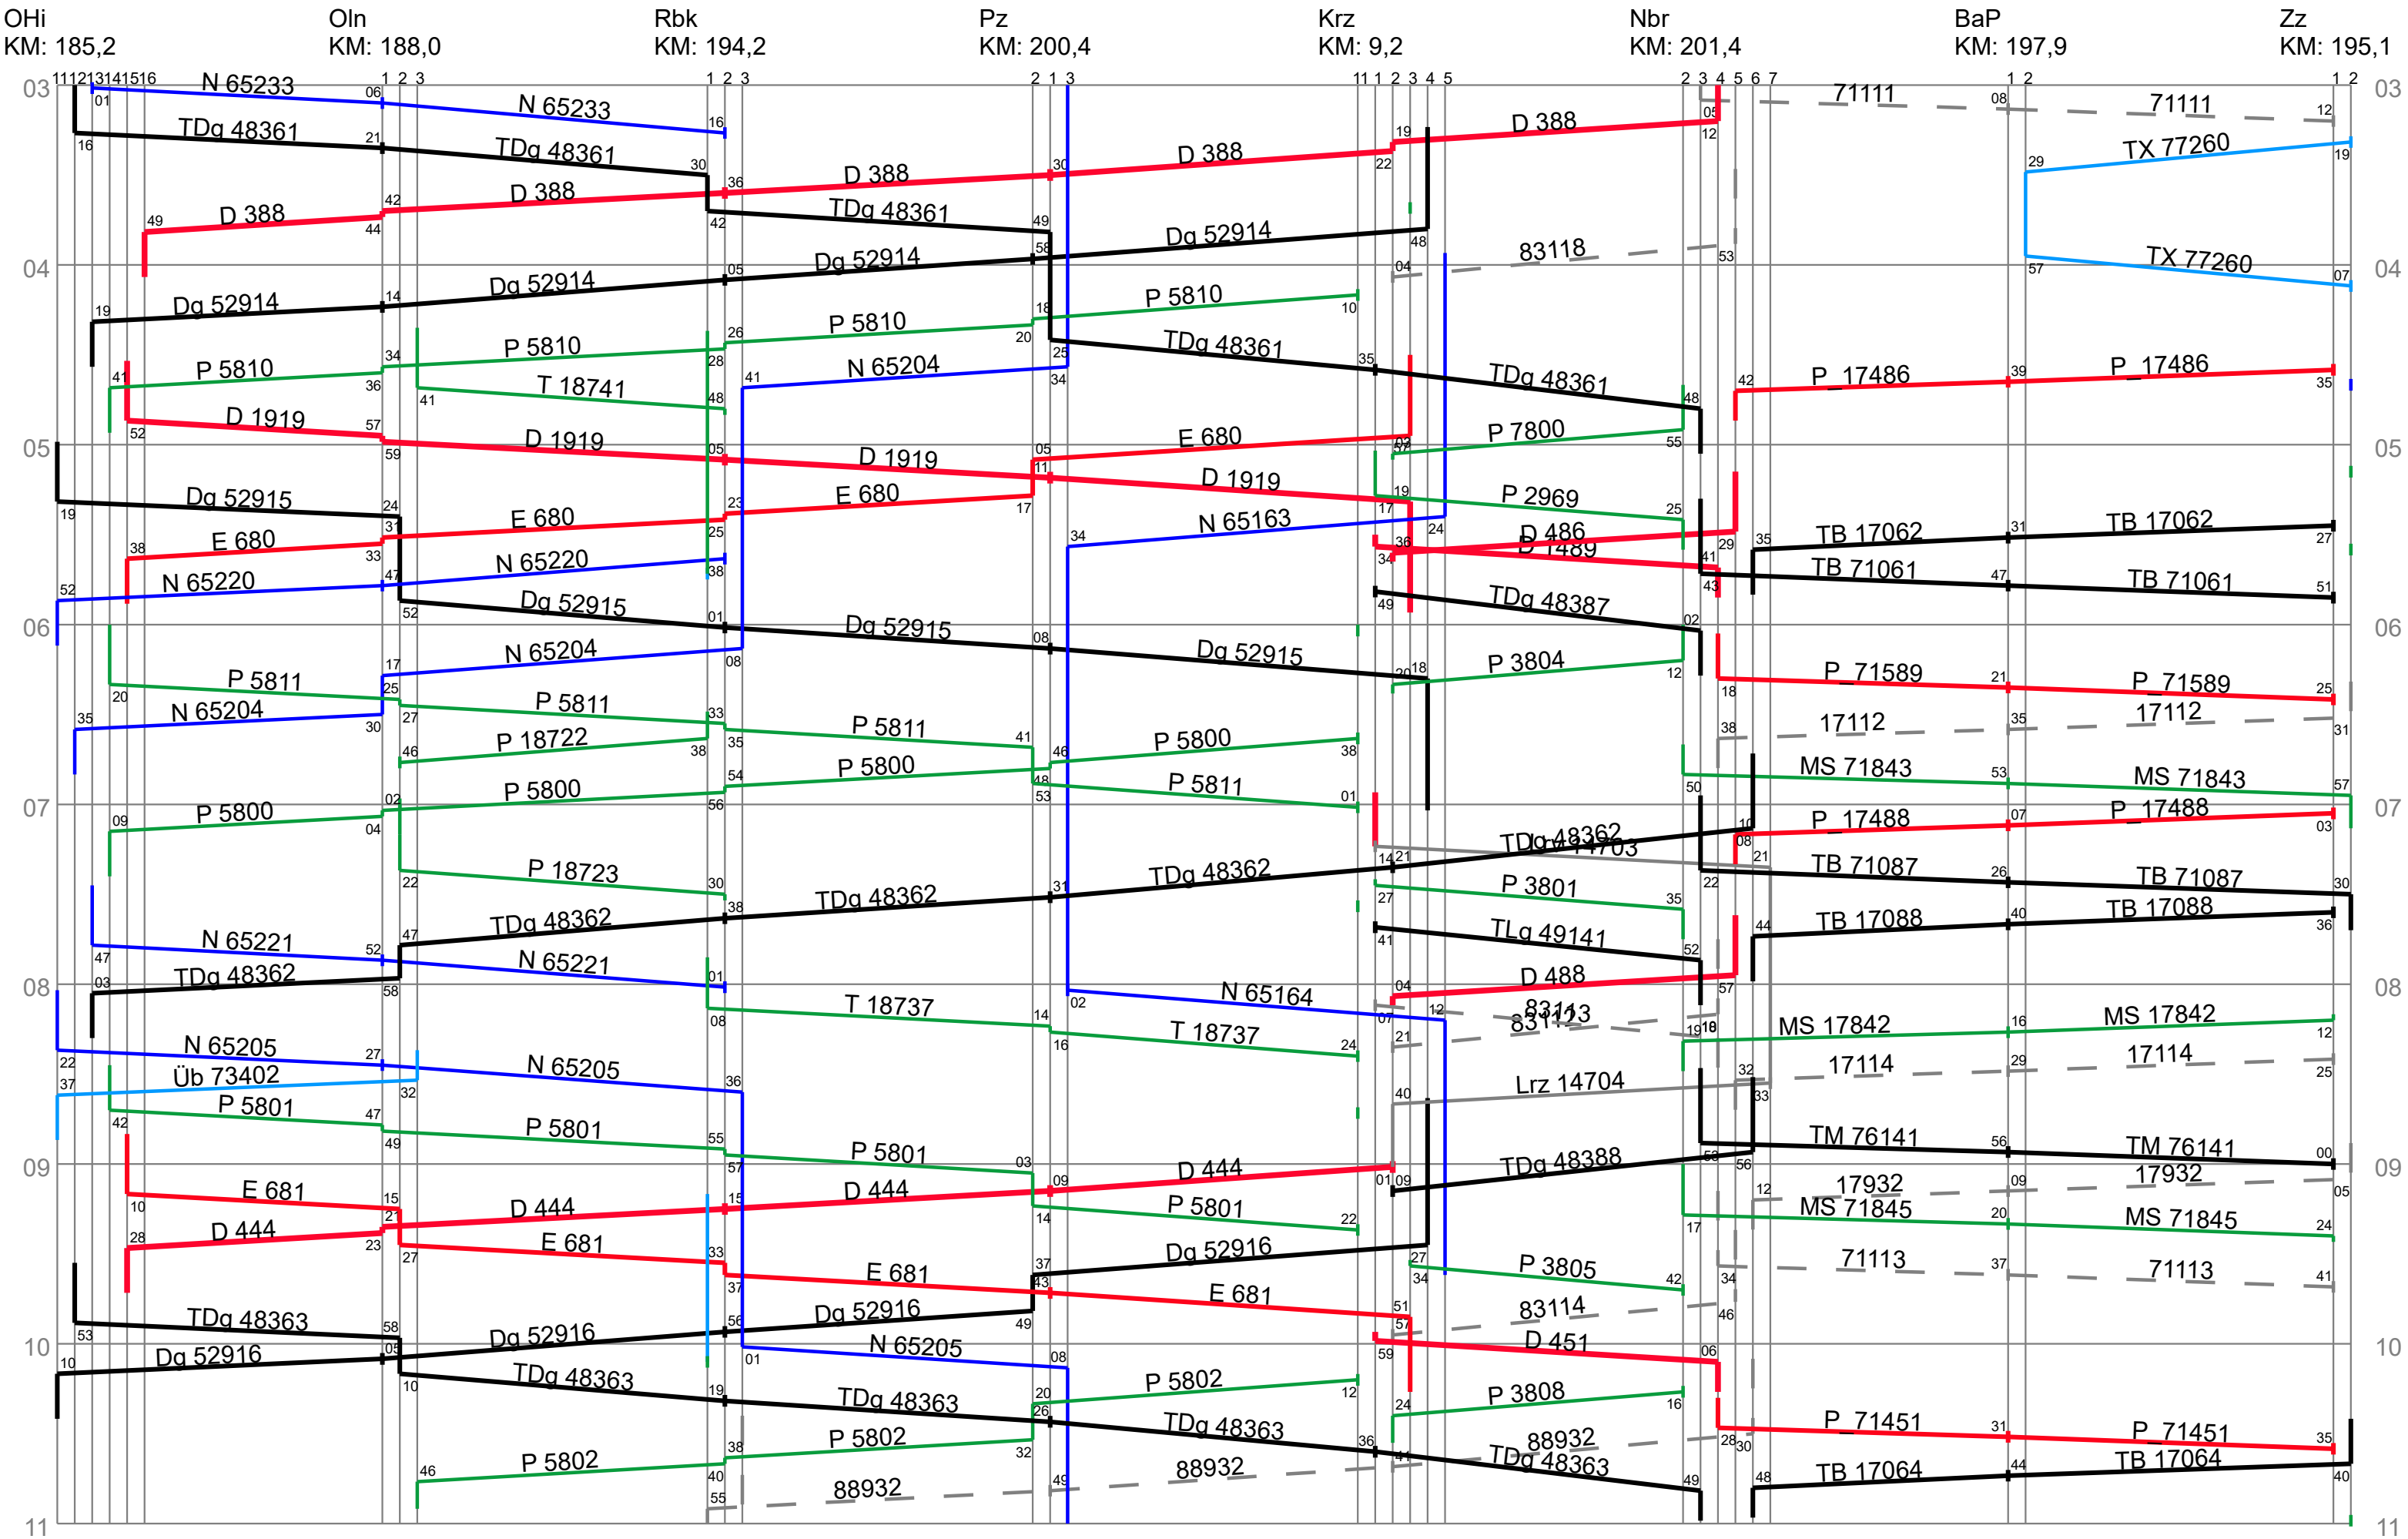

Hauptbahn Wahren–Neißebrücke–Plakvice DR/PKP – vormittags

Hauptbahn Otleben–Neißebrücke DR – vormittags

Nebenbahn Otleben–Königsfeld DR – vormittags

Nebenbahn Ledeč–Plakvice ČSD – vormittags

Nebenbahn Ledec̃–Verneřice ĀSD – vormittags