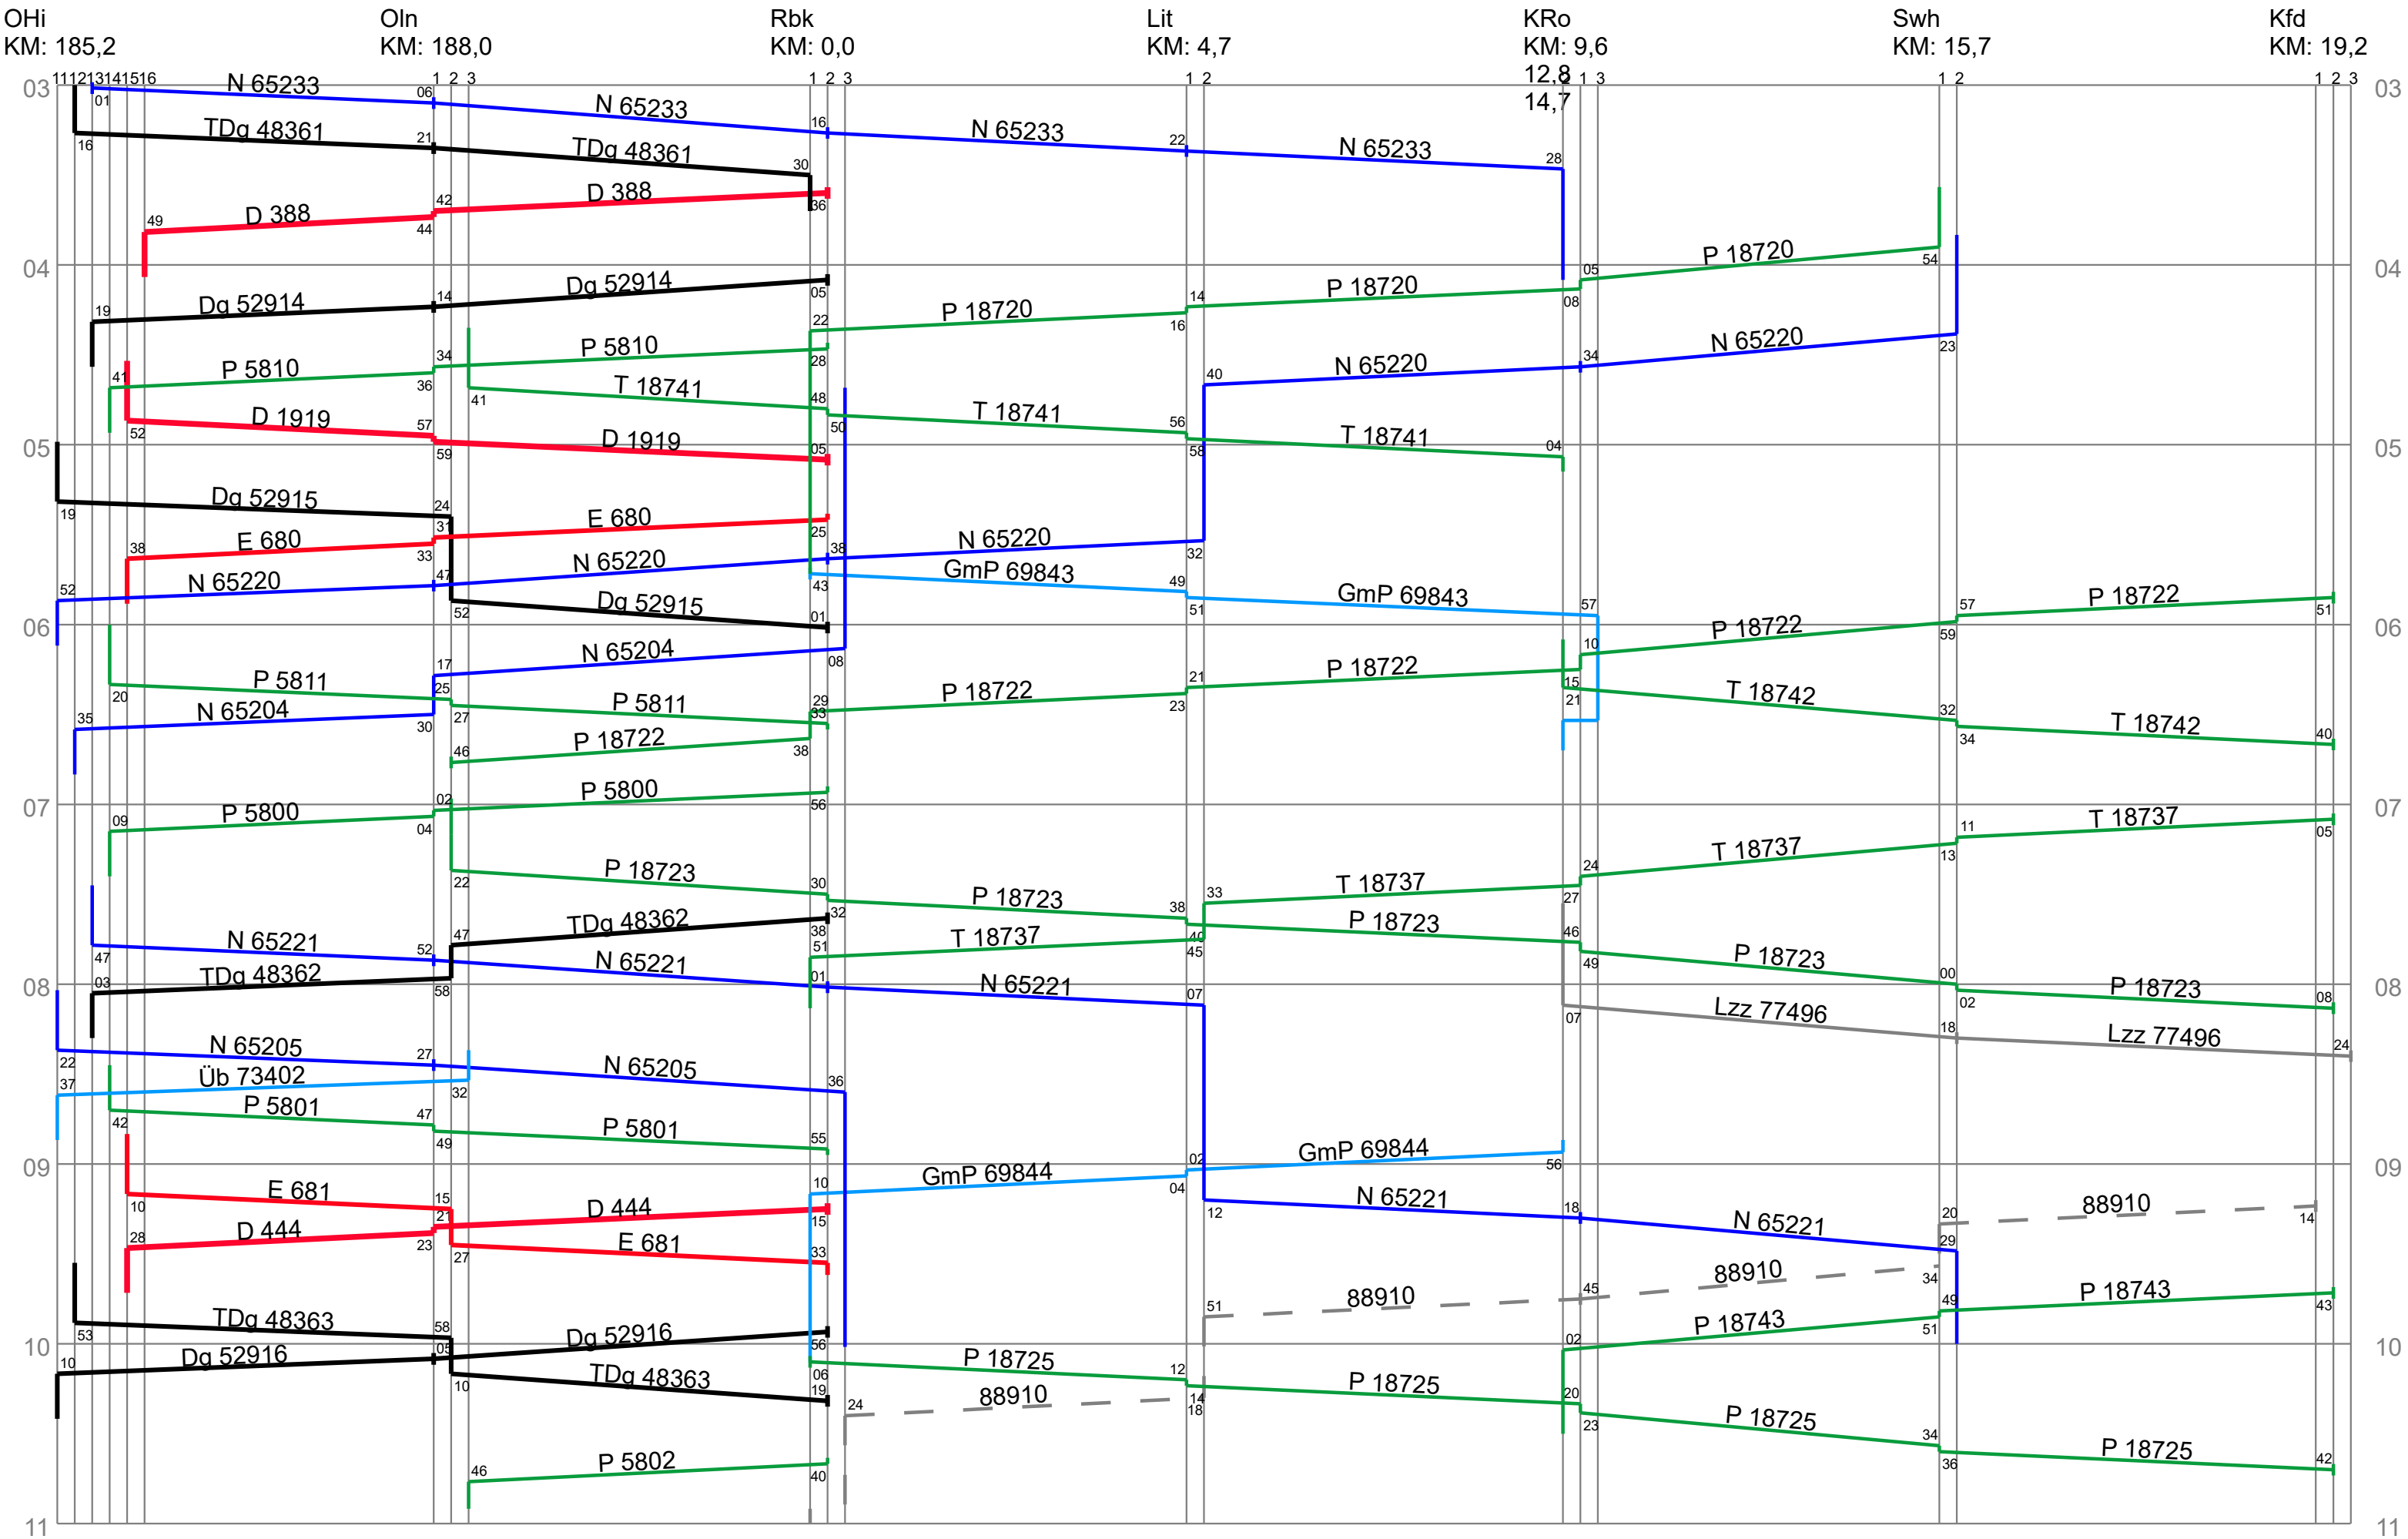

Hauptbahn Wahren–Neißebrücke–Plakvice DR/PKP – vormittags

Hauptbahn Otleben–Neißebrücke DR – vormittags

Nebenbahn Otleben–Königsfeld DR – vormittags

Nebenbahn Ledeč–Plakvice ČSD – vormittags

Nebenbahn Ledec̃–Verneřice ĀSD – vormittags