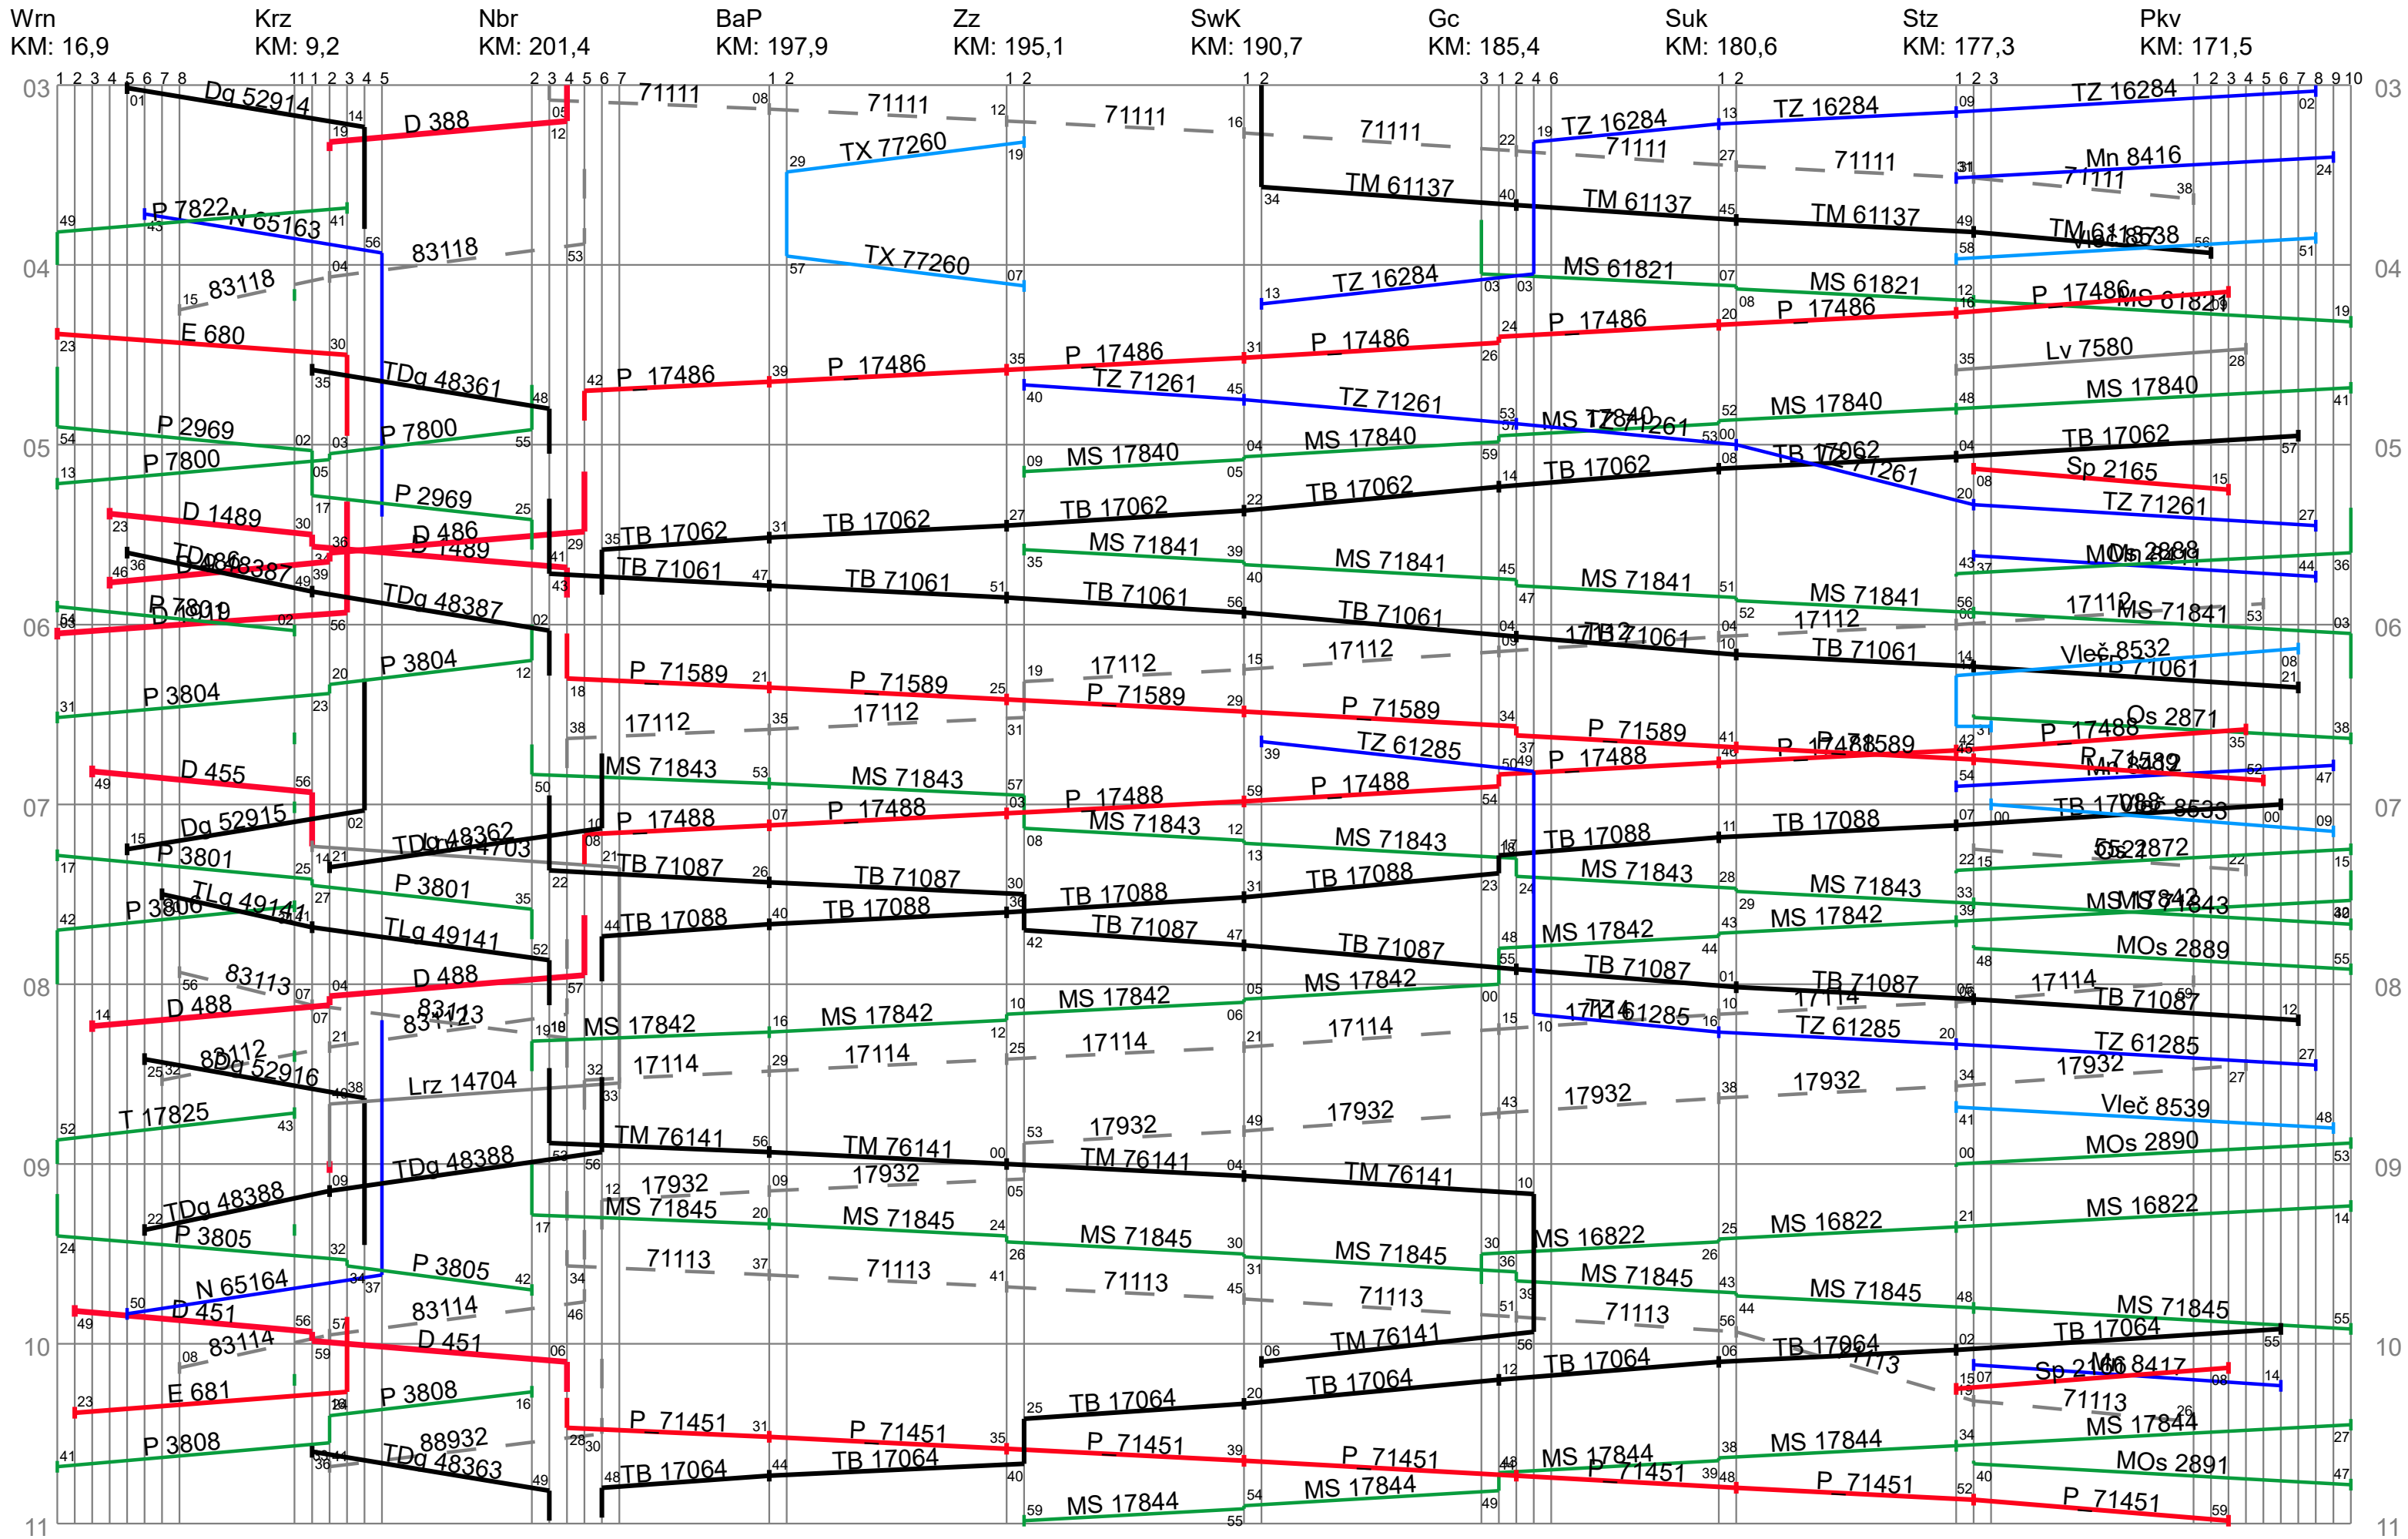

Hauptbahn Wahren–Neißebrücke–Plakvice DR/PKP – vormittags

Hauptbahn Otleben–Neißebrücke DR – vormittags

Nebenbahn Otleben–Königsfeld DR – vormittags

Nebenbahn Ledeč–Plakvice ČSD – vormittags

Nebenbahn Ledec̃–Verneřice ĀSD – vormittags