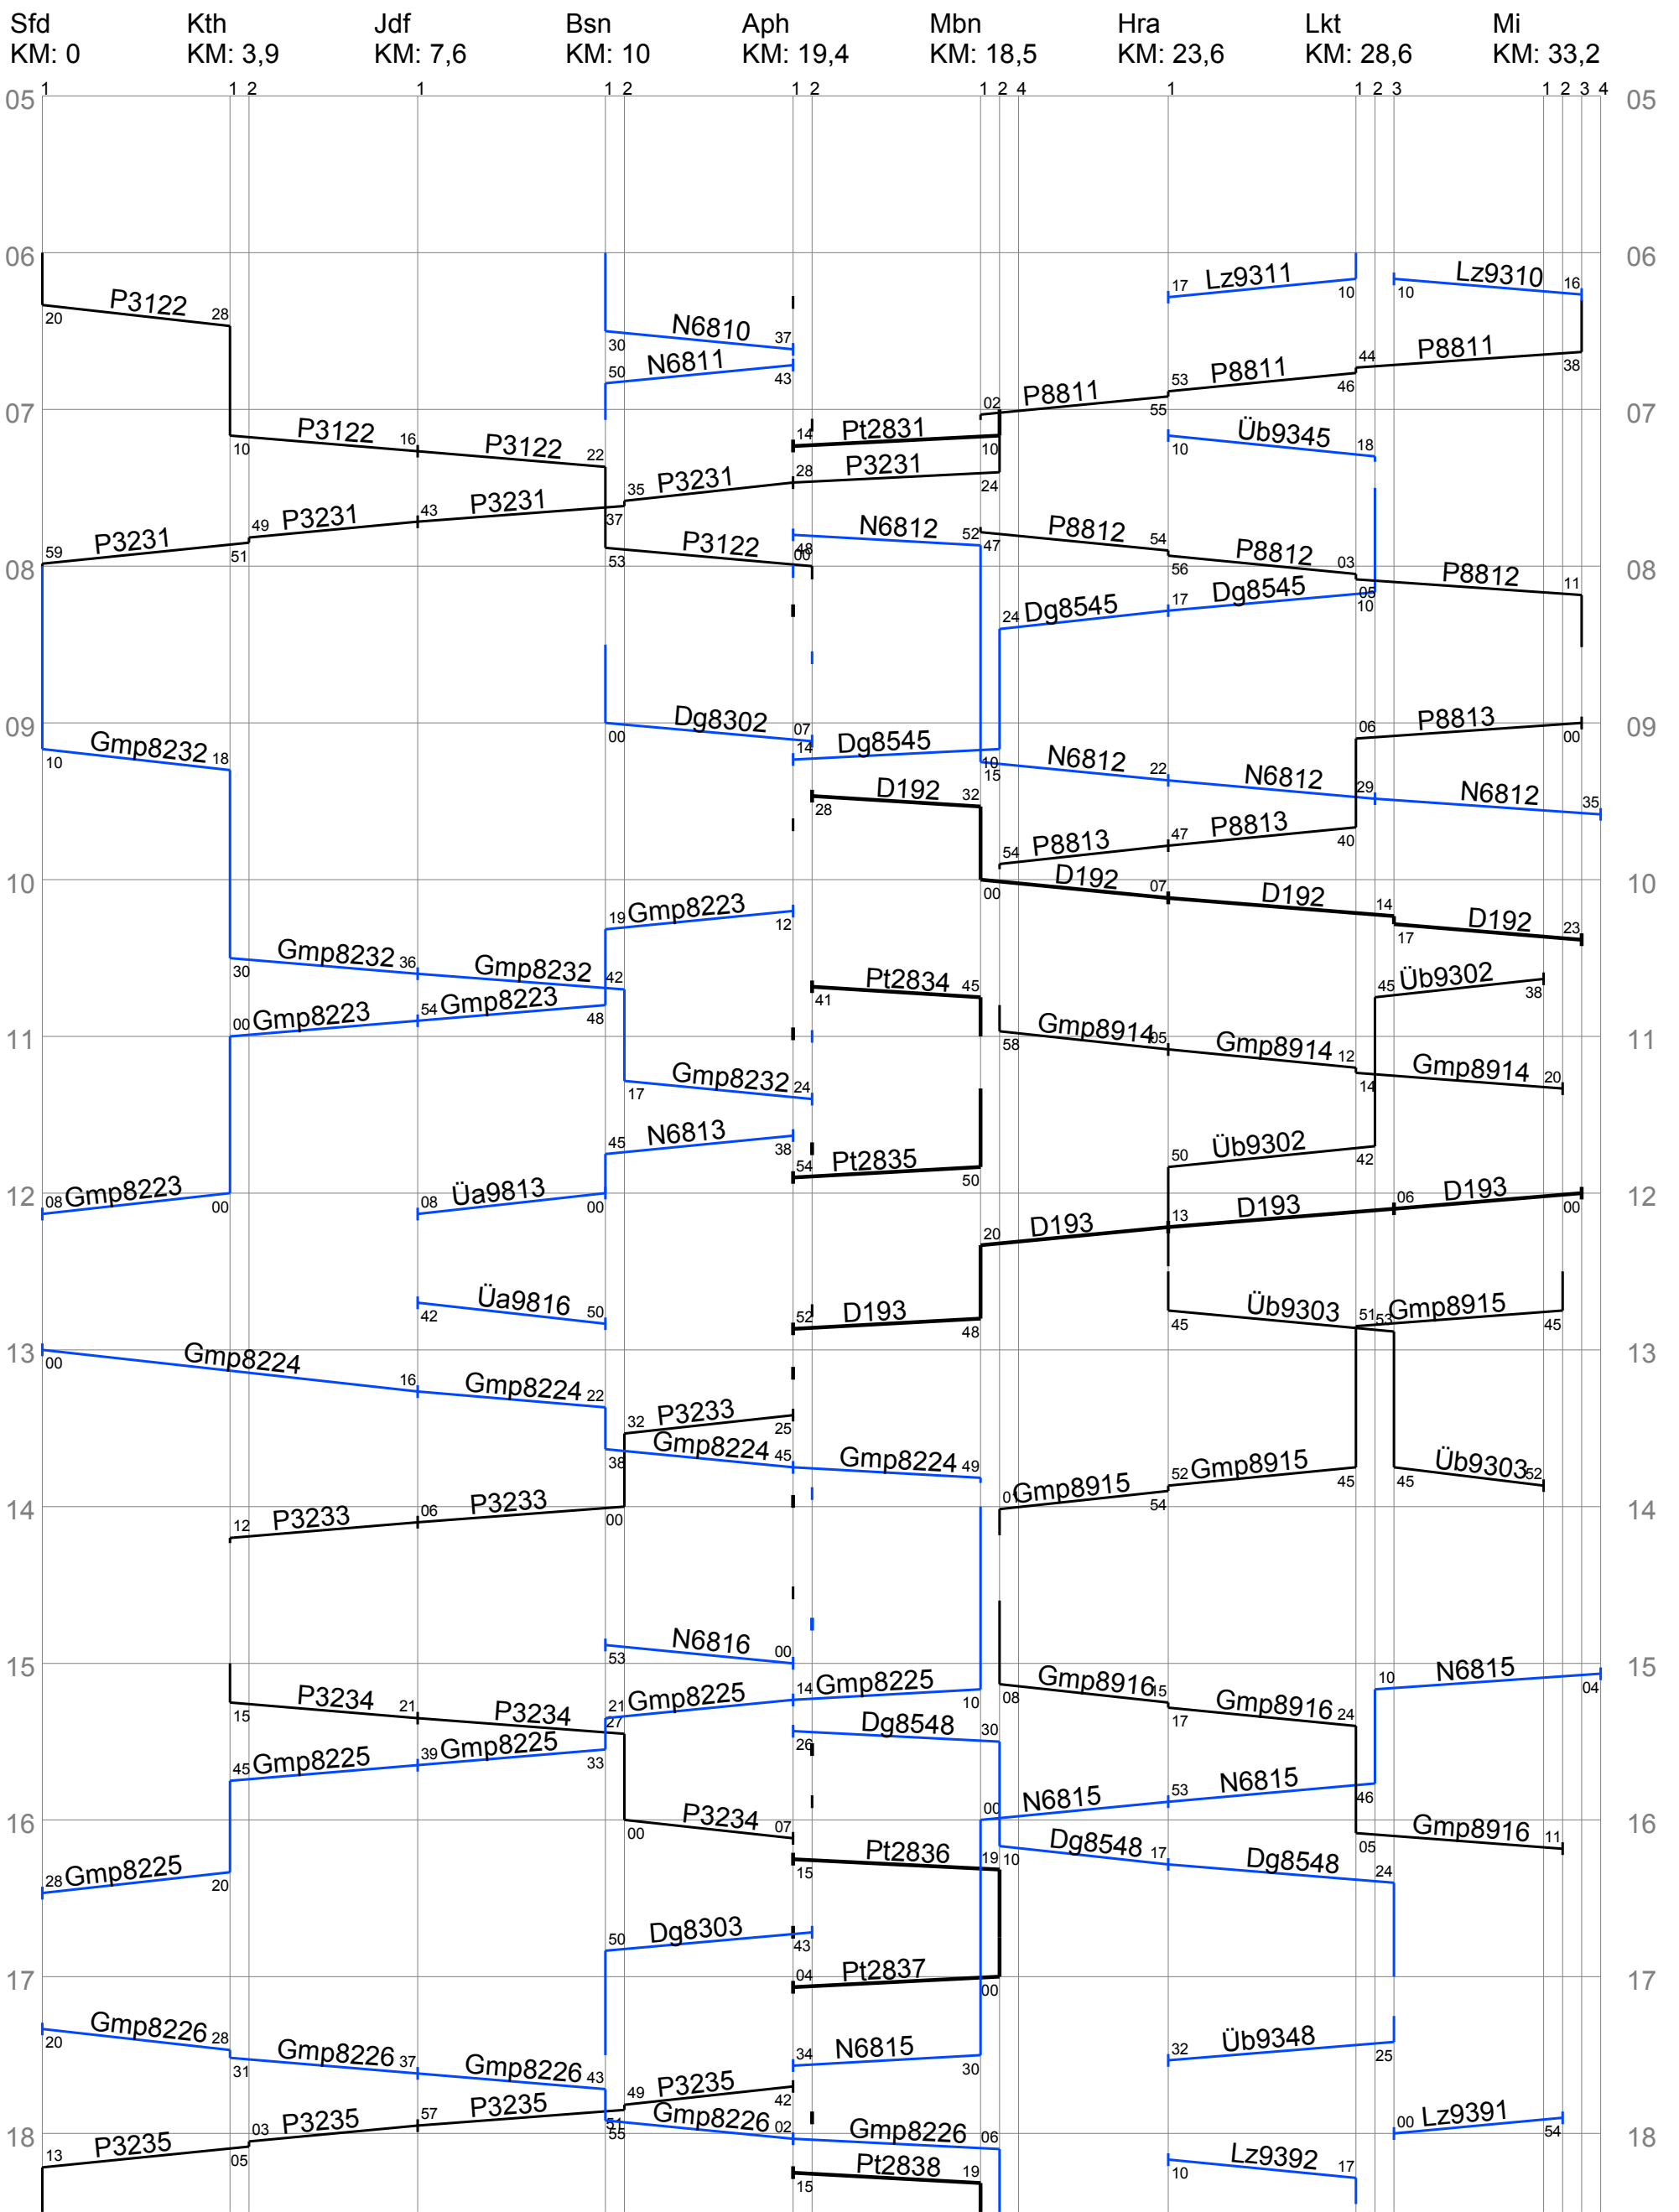

# Nebenbahn Sommerfeld – Miculovice , Strecke 6615

# Hauptbahn Leipzig – Görlitz , Strecke 6212