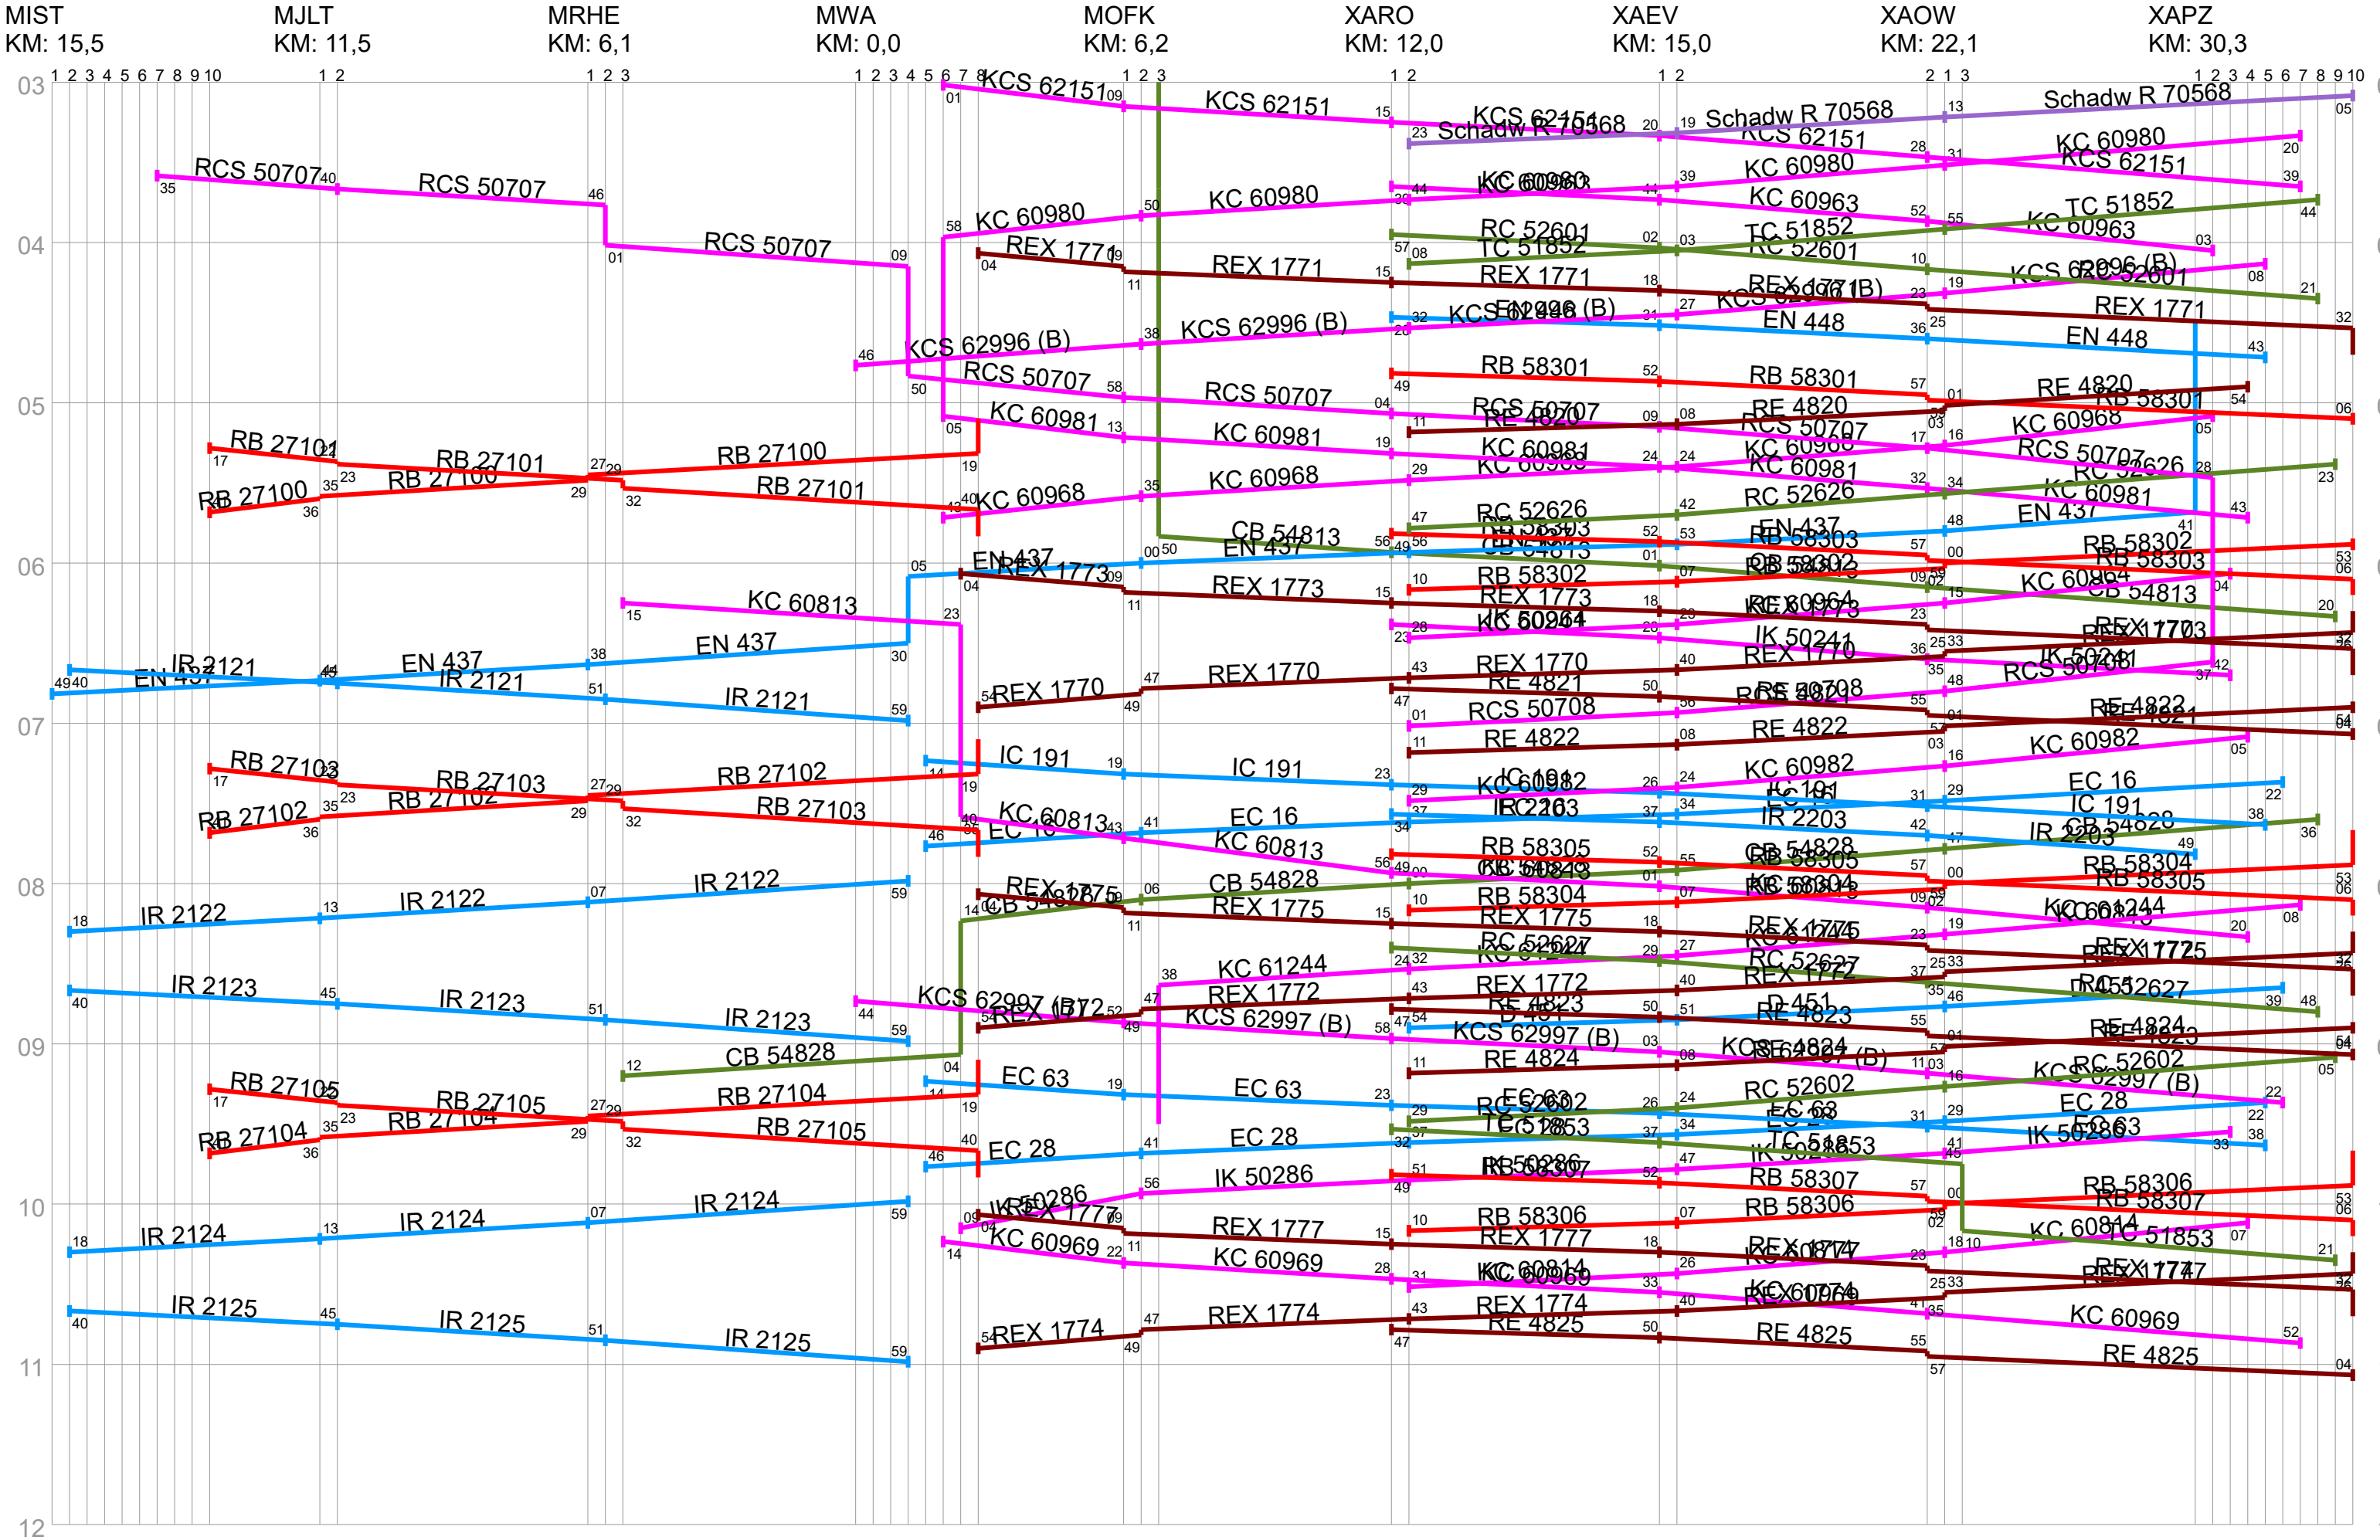

Elektrische Hauptbahn Innsthal–Wahring–Plagwitz

Zweigleisige Hauptbahn (Glösa-)Kieritzschau-Plagwitz

Eingleisige Hauptbahn Glösa–Kieritzschau(–Plagwitz)

Nebenbahn Rotterode–Premnitz(–Kieritzschau)

PKP-Strecke Darsz–Kieritzschau