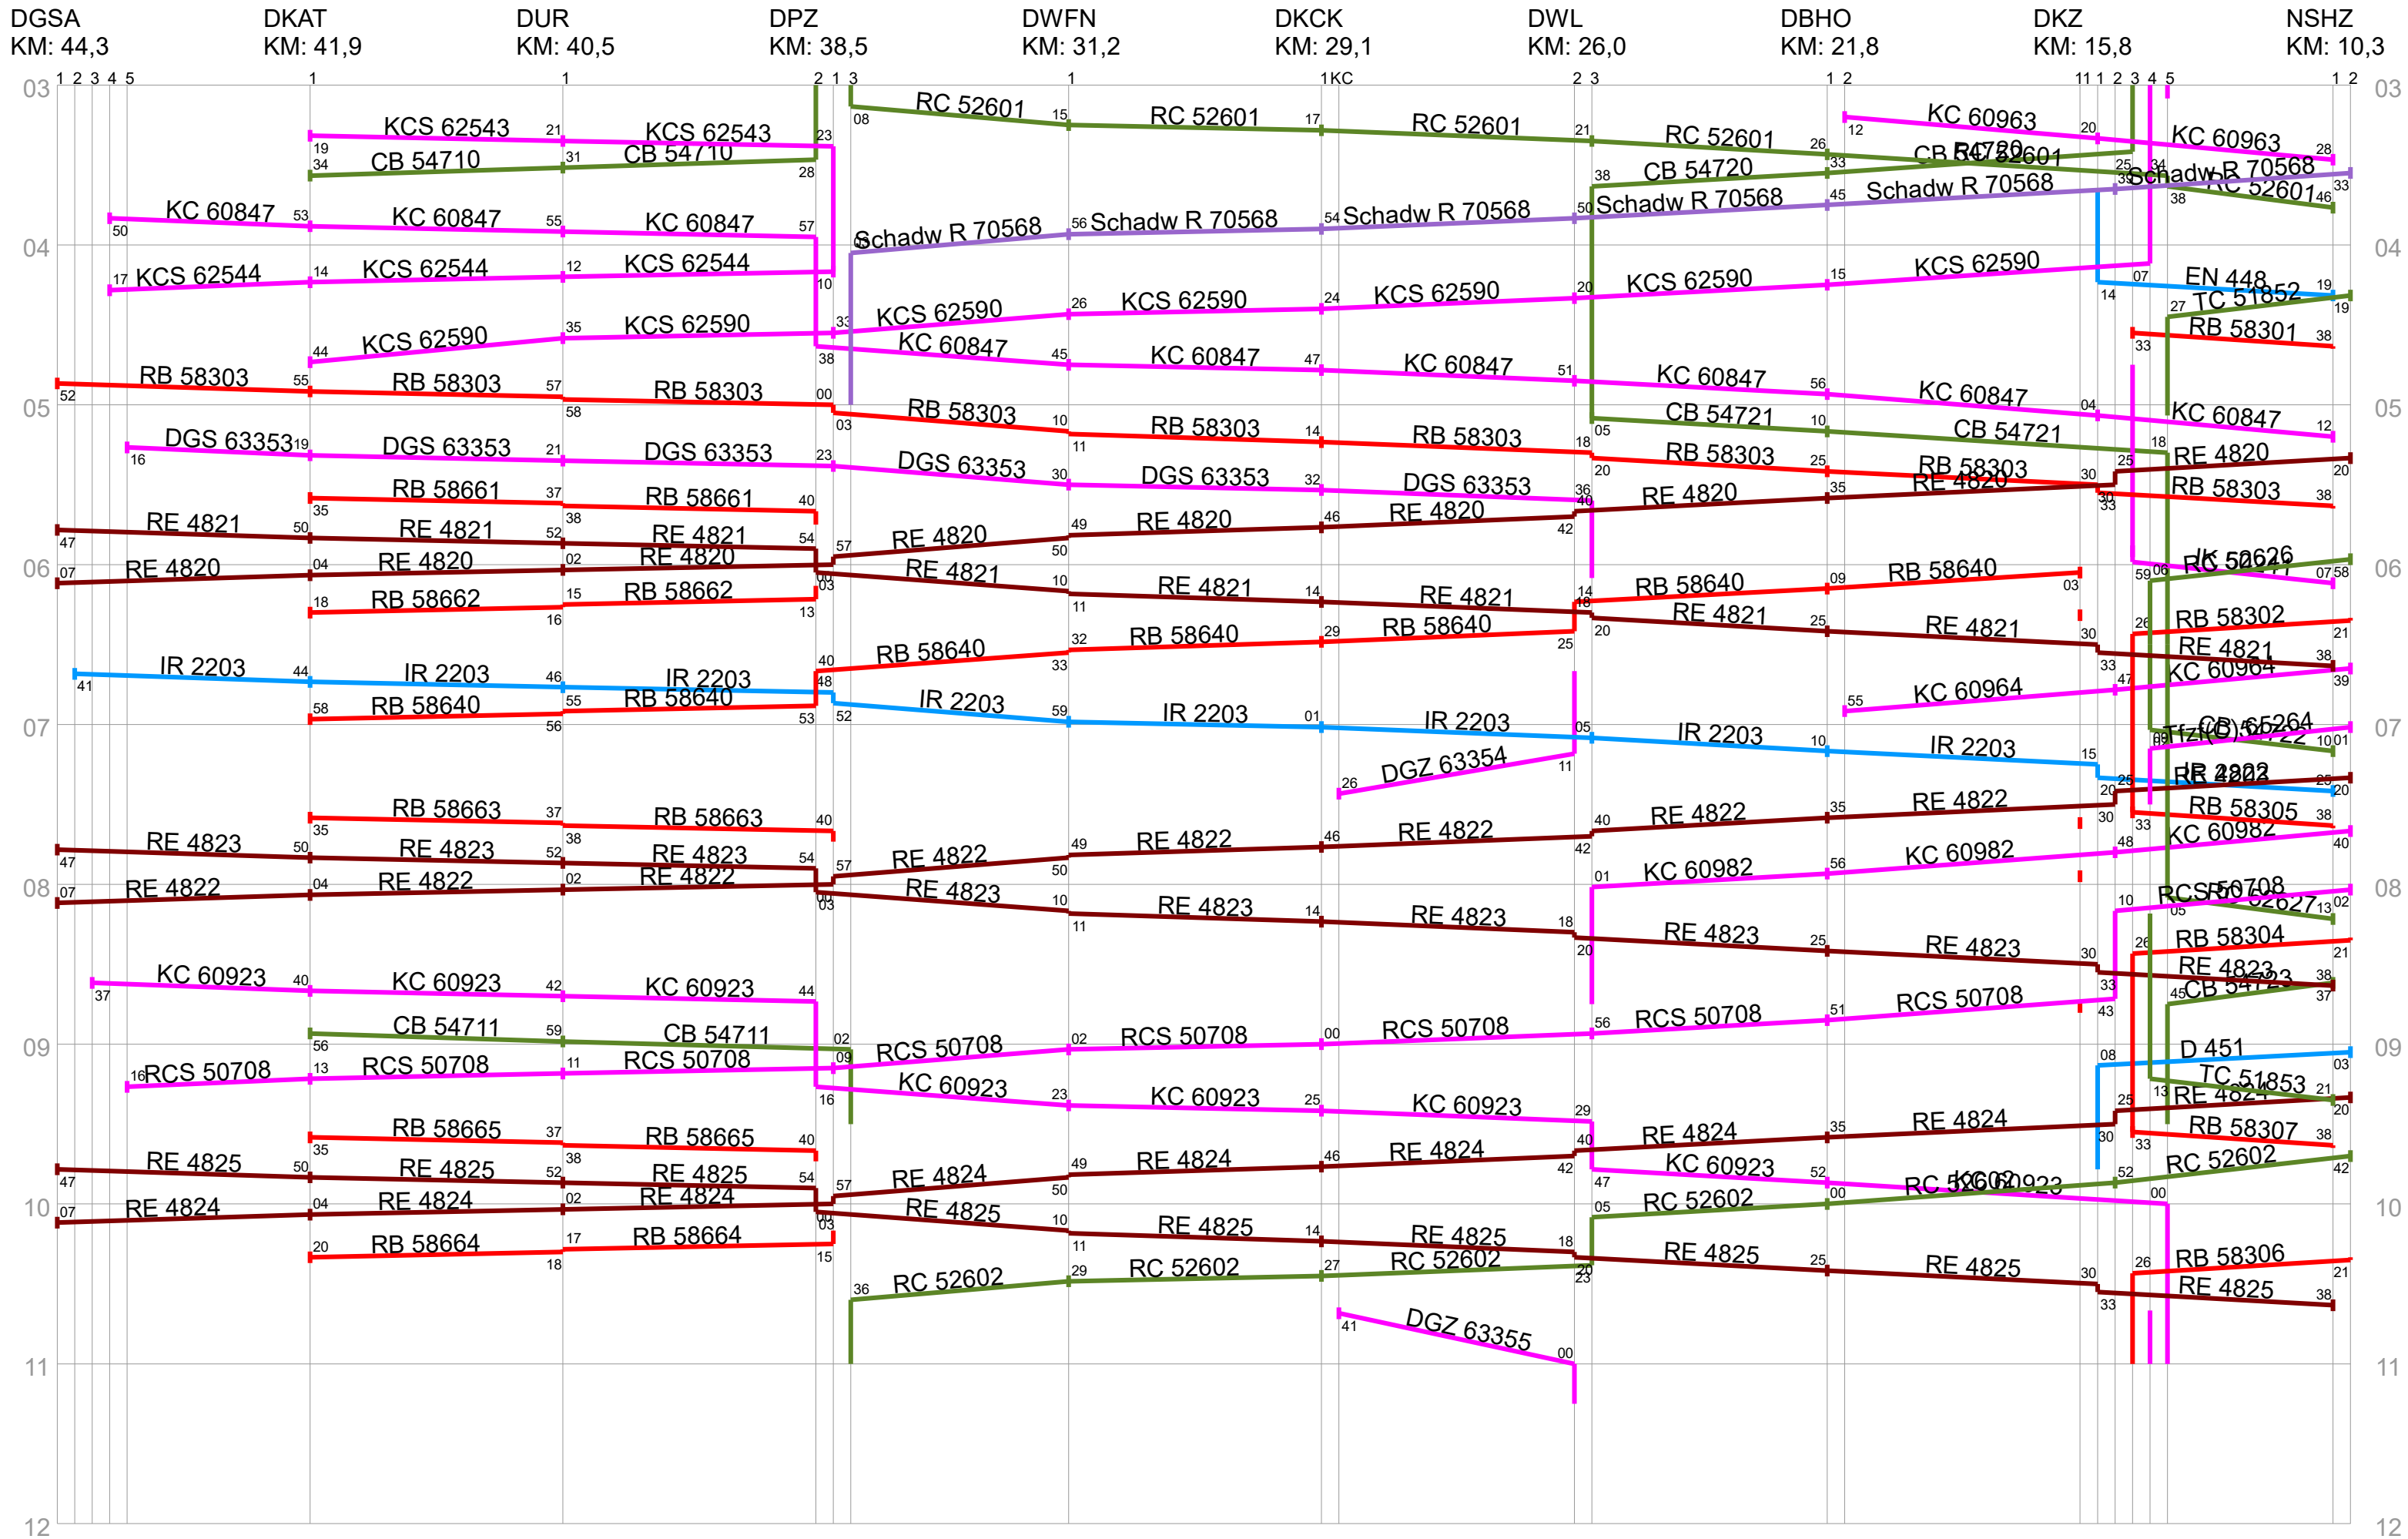

Elektrische Hauptbahn Innsthal–Wahring–Plagwitz

Zweigleisige Hauptbahn (Glösa-)Kieritzschau-Plagwitz

Eingleisige Hauptbahn Glösa–Kieritzschau(–Plagwitz)

Nebenbahn Rotterode–Premnitz(–Kieritzschau)

PKP-Strecke Darsz–Kieritzschau