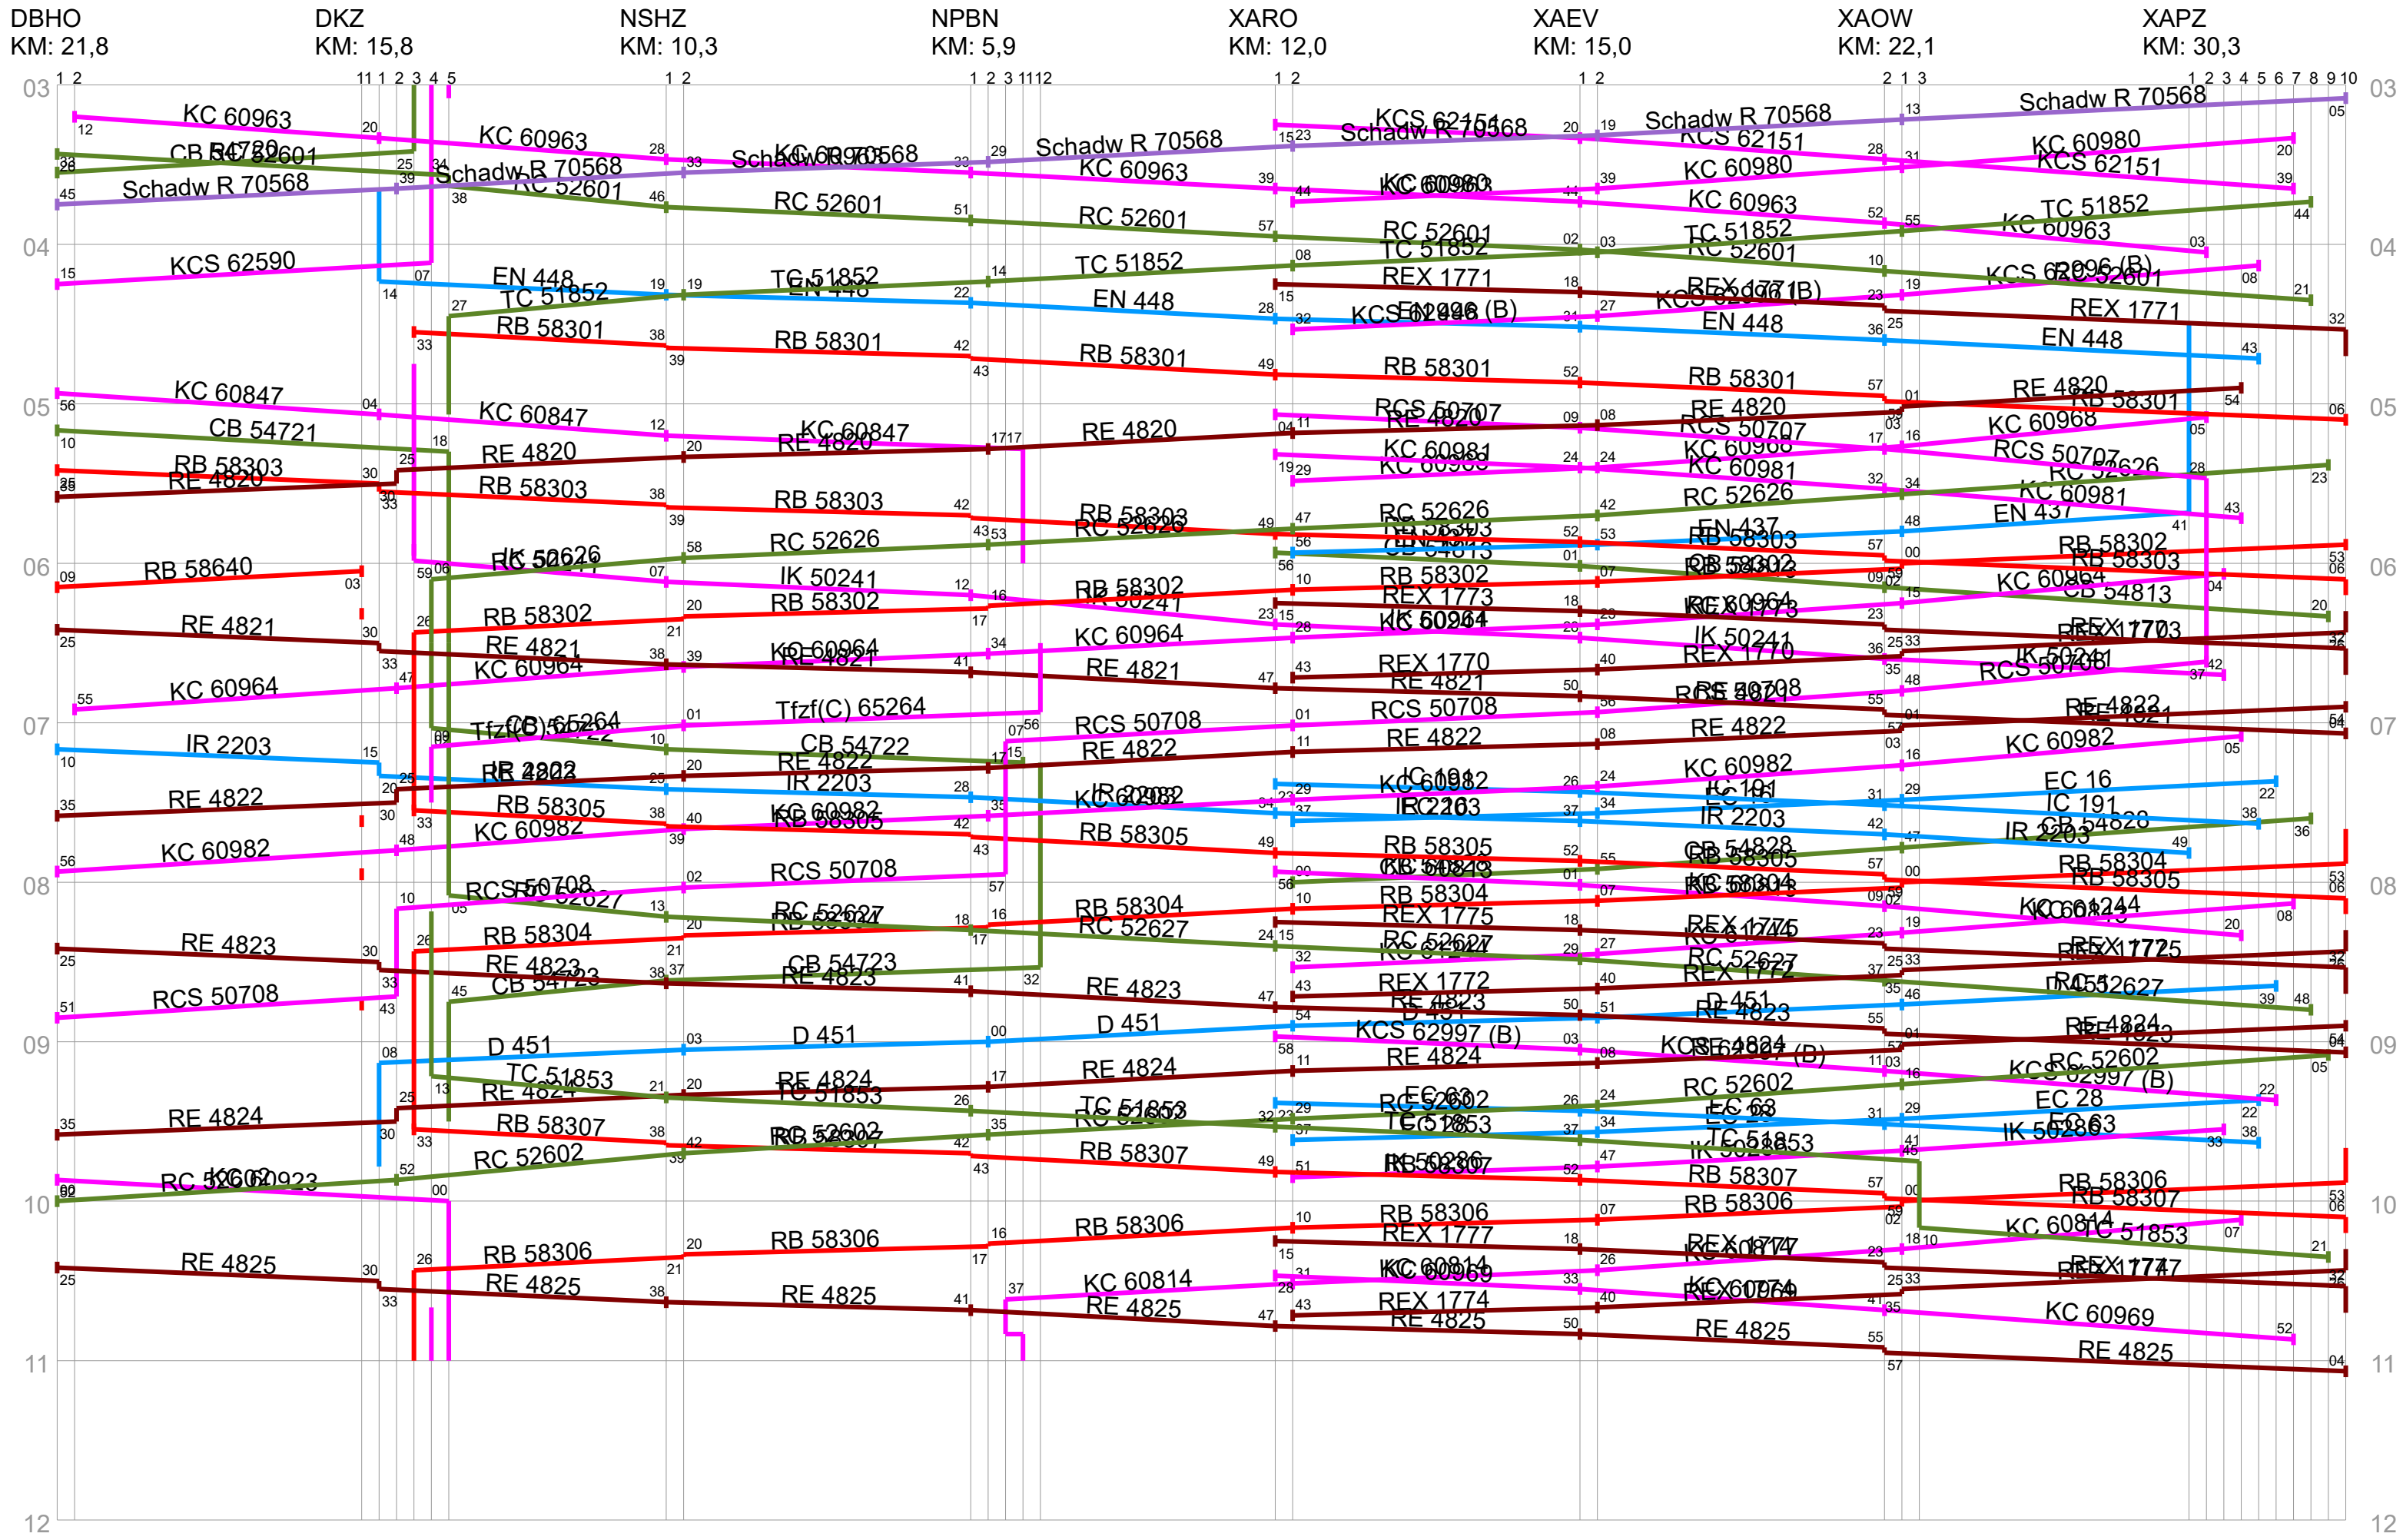

Elektrische Hauptbahn Innsthal–Wahring–Plagwitz

Zweigleisige Hauptbahn (Glösa-)Kieritzschau-Plagwitz

Eingleisige Hauptbahn Glösa–Kieritzschau(–Plagwitz)

Nebenbahn Rotterode–Premnitz(–Kieritzschau)

PKP-Strecke Darsz–Kieritzschau