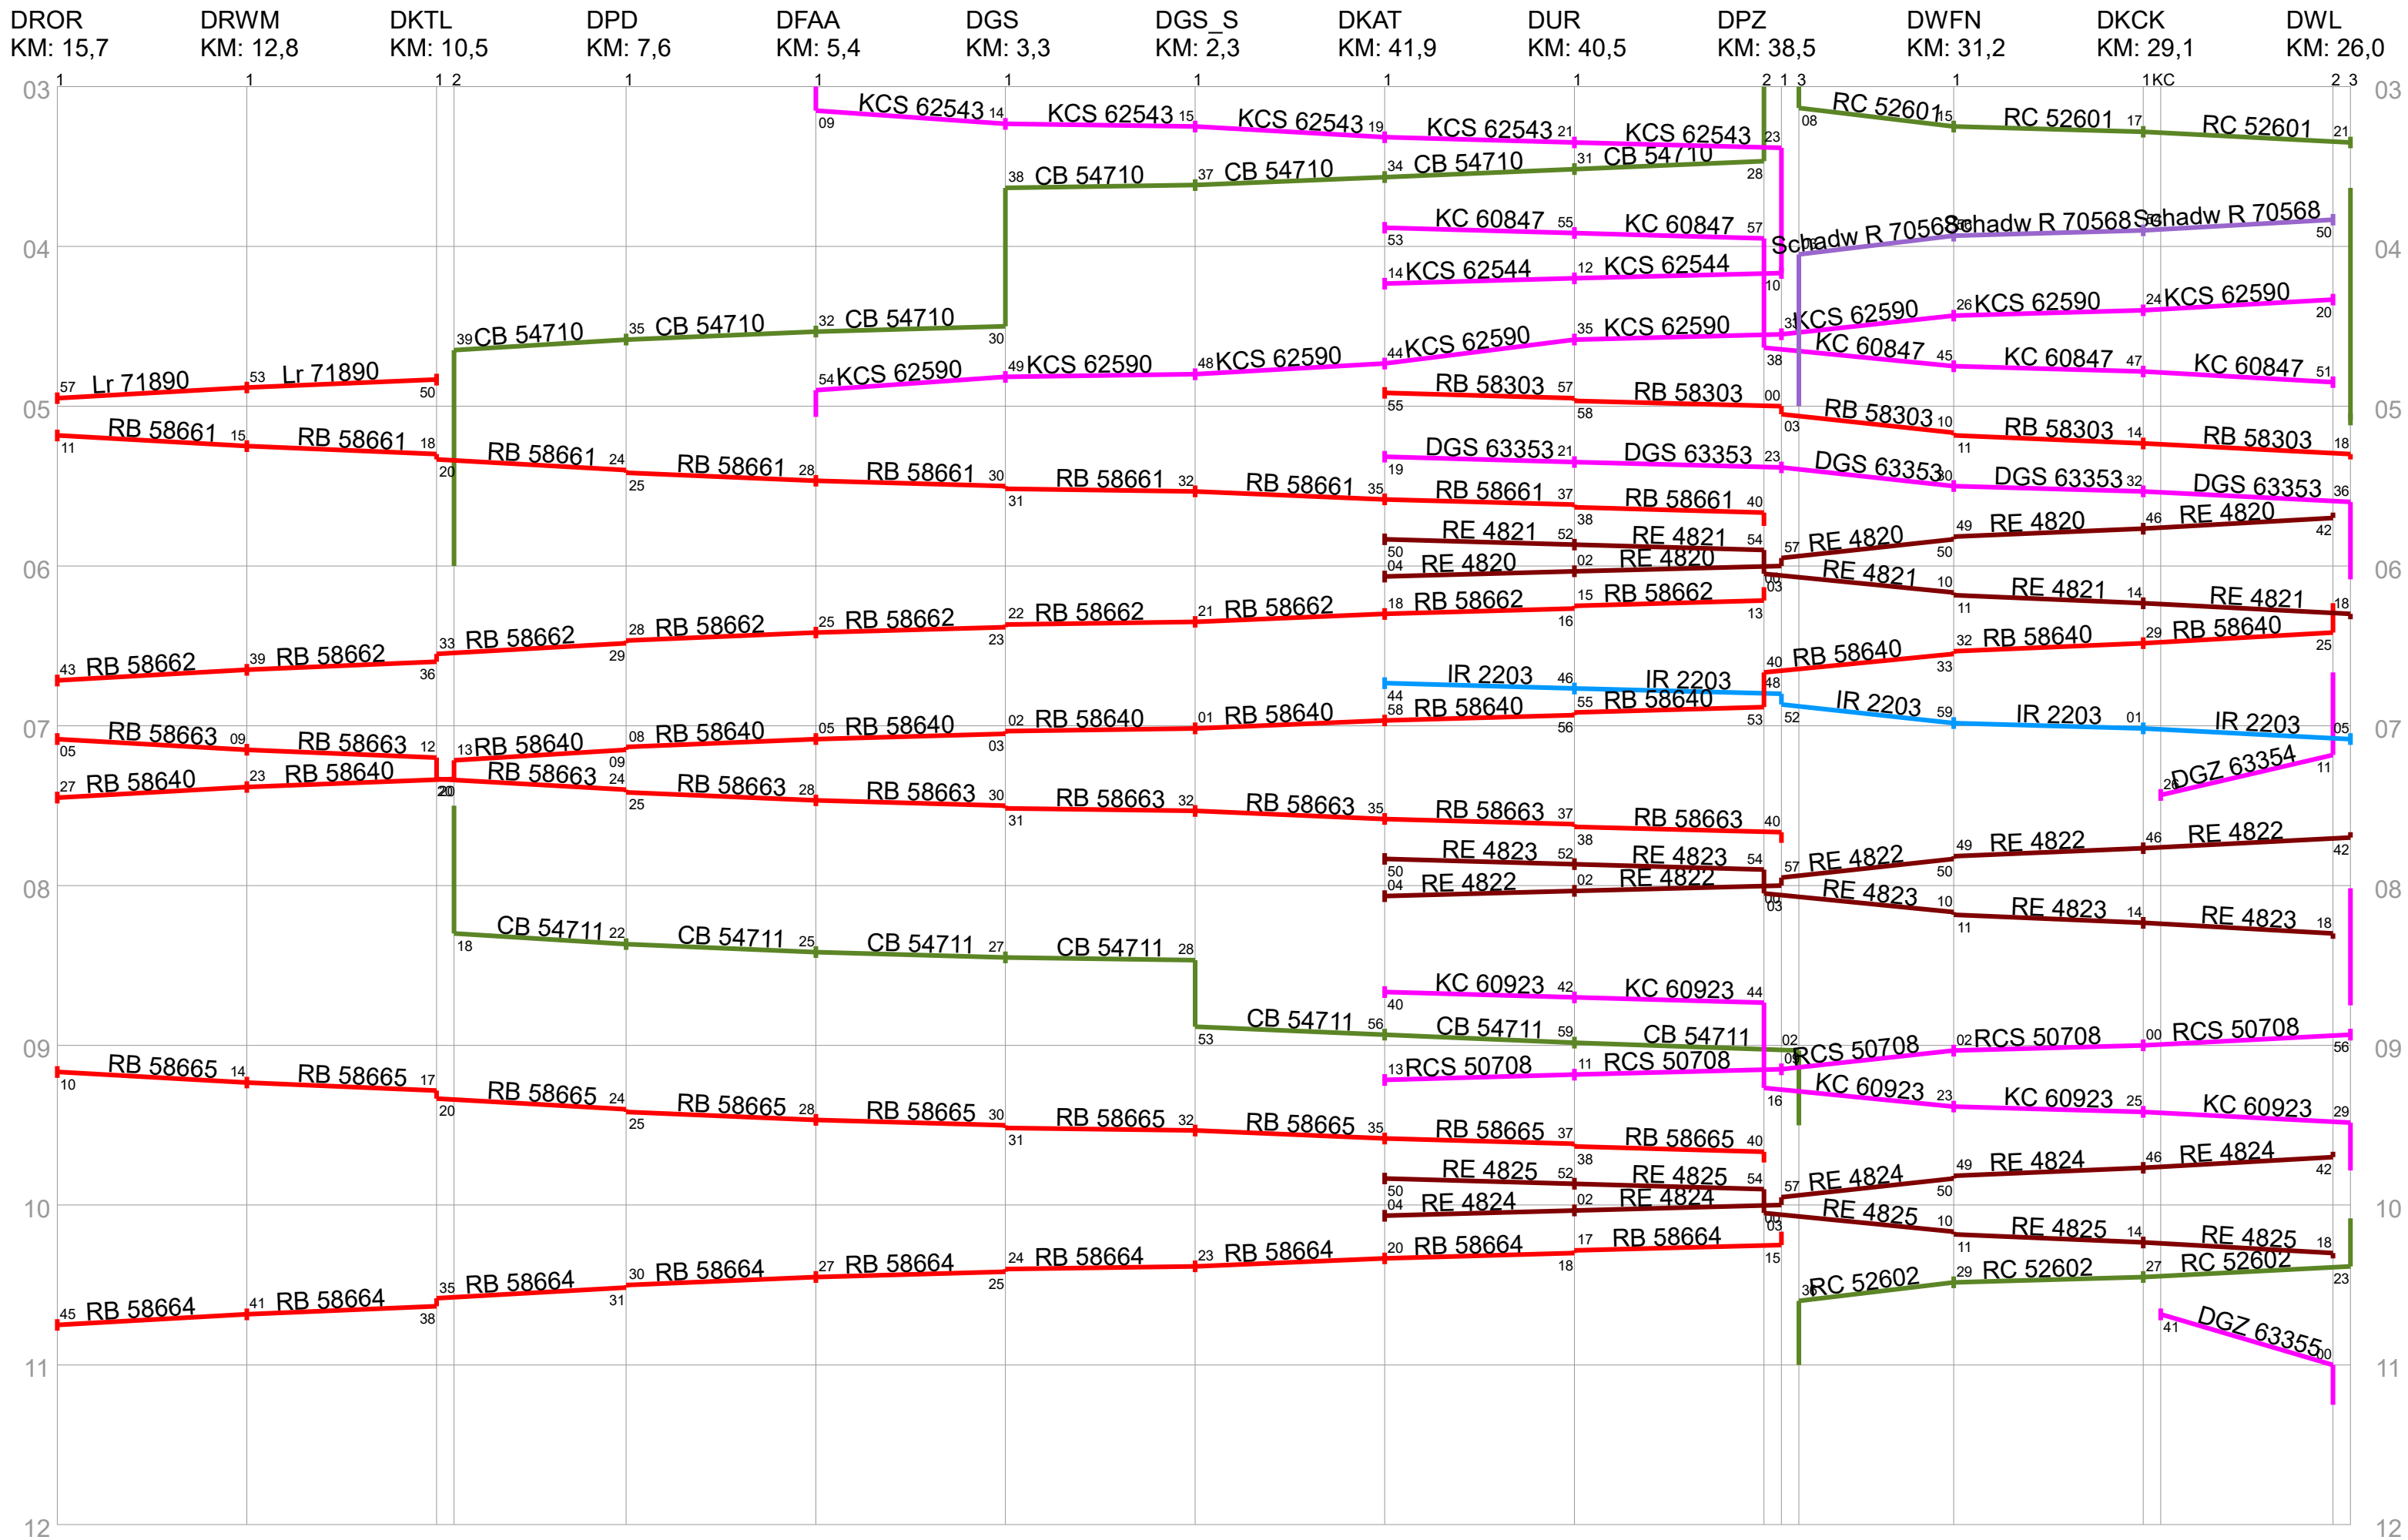

Elektrische Hauptbahn Innsthal–Wahring–Plagwitz

Zweigleisige Hauptbahn (Glösa-)Kieritzschau-Plagwitz

Eingleisige Hauptbahn Glösa–Kieritzschau(–Plagwitz)

Nebenbahn Rotterode–Premnitz(–Kieritzschau)

PKP-Strecke Darsz–Kieritzschau