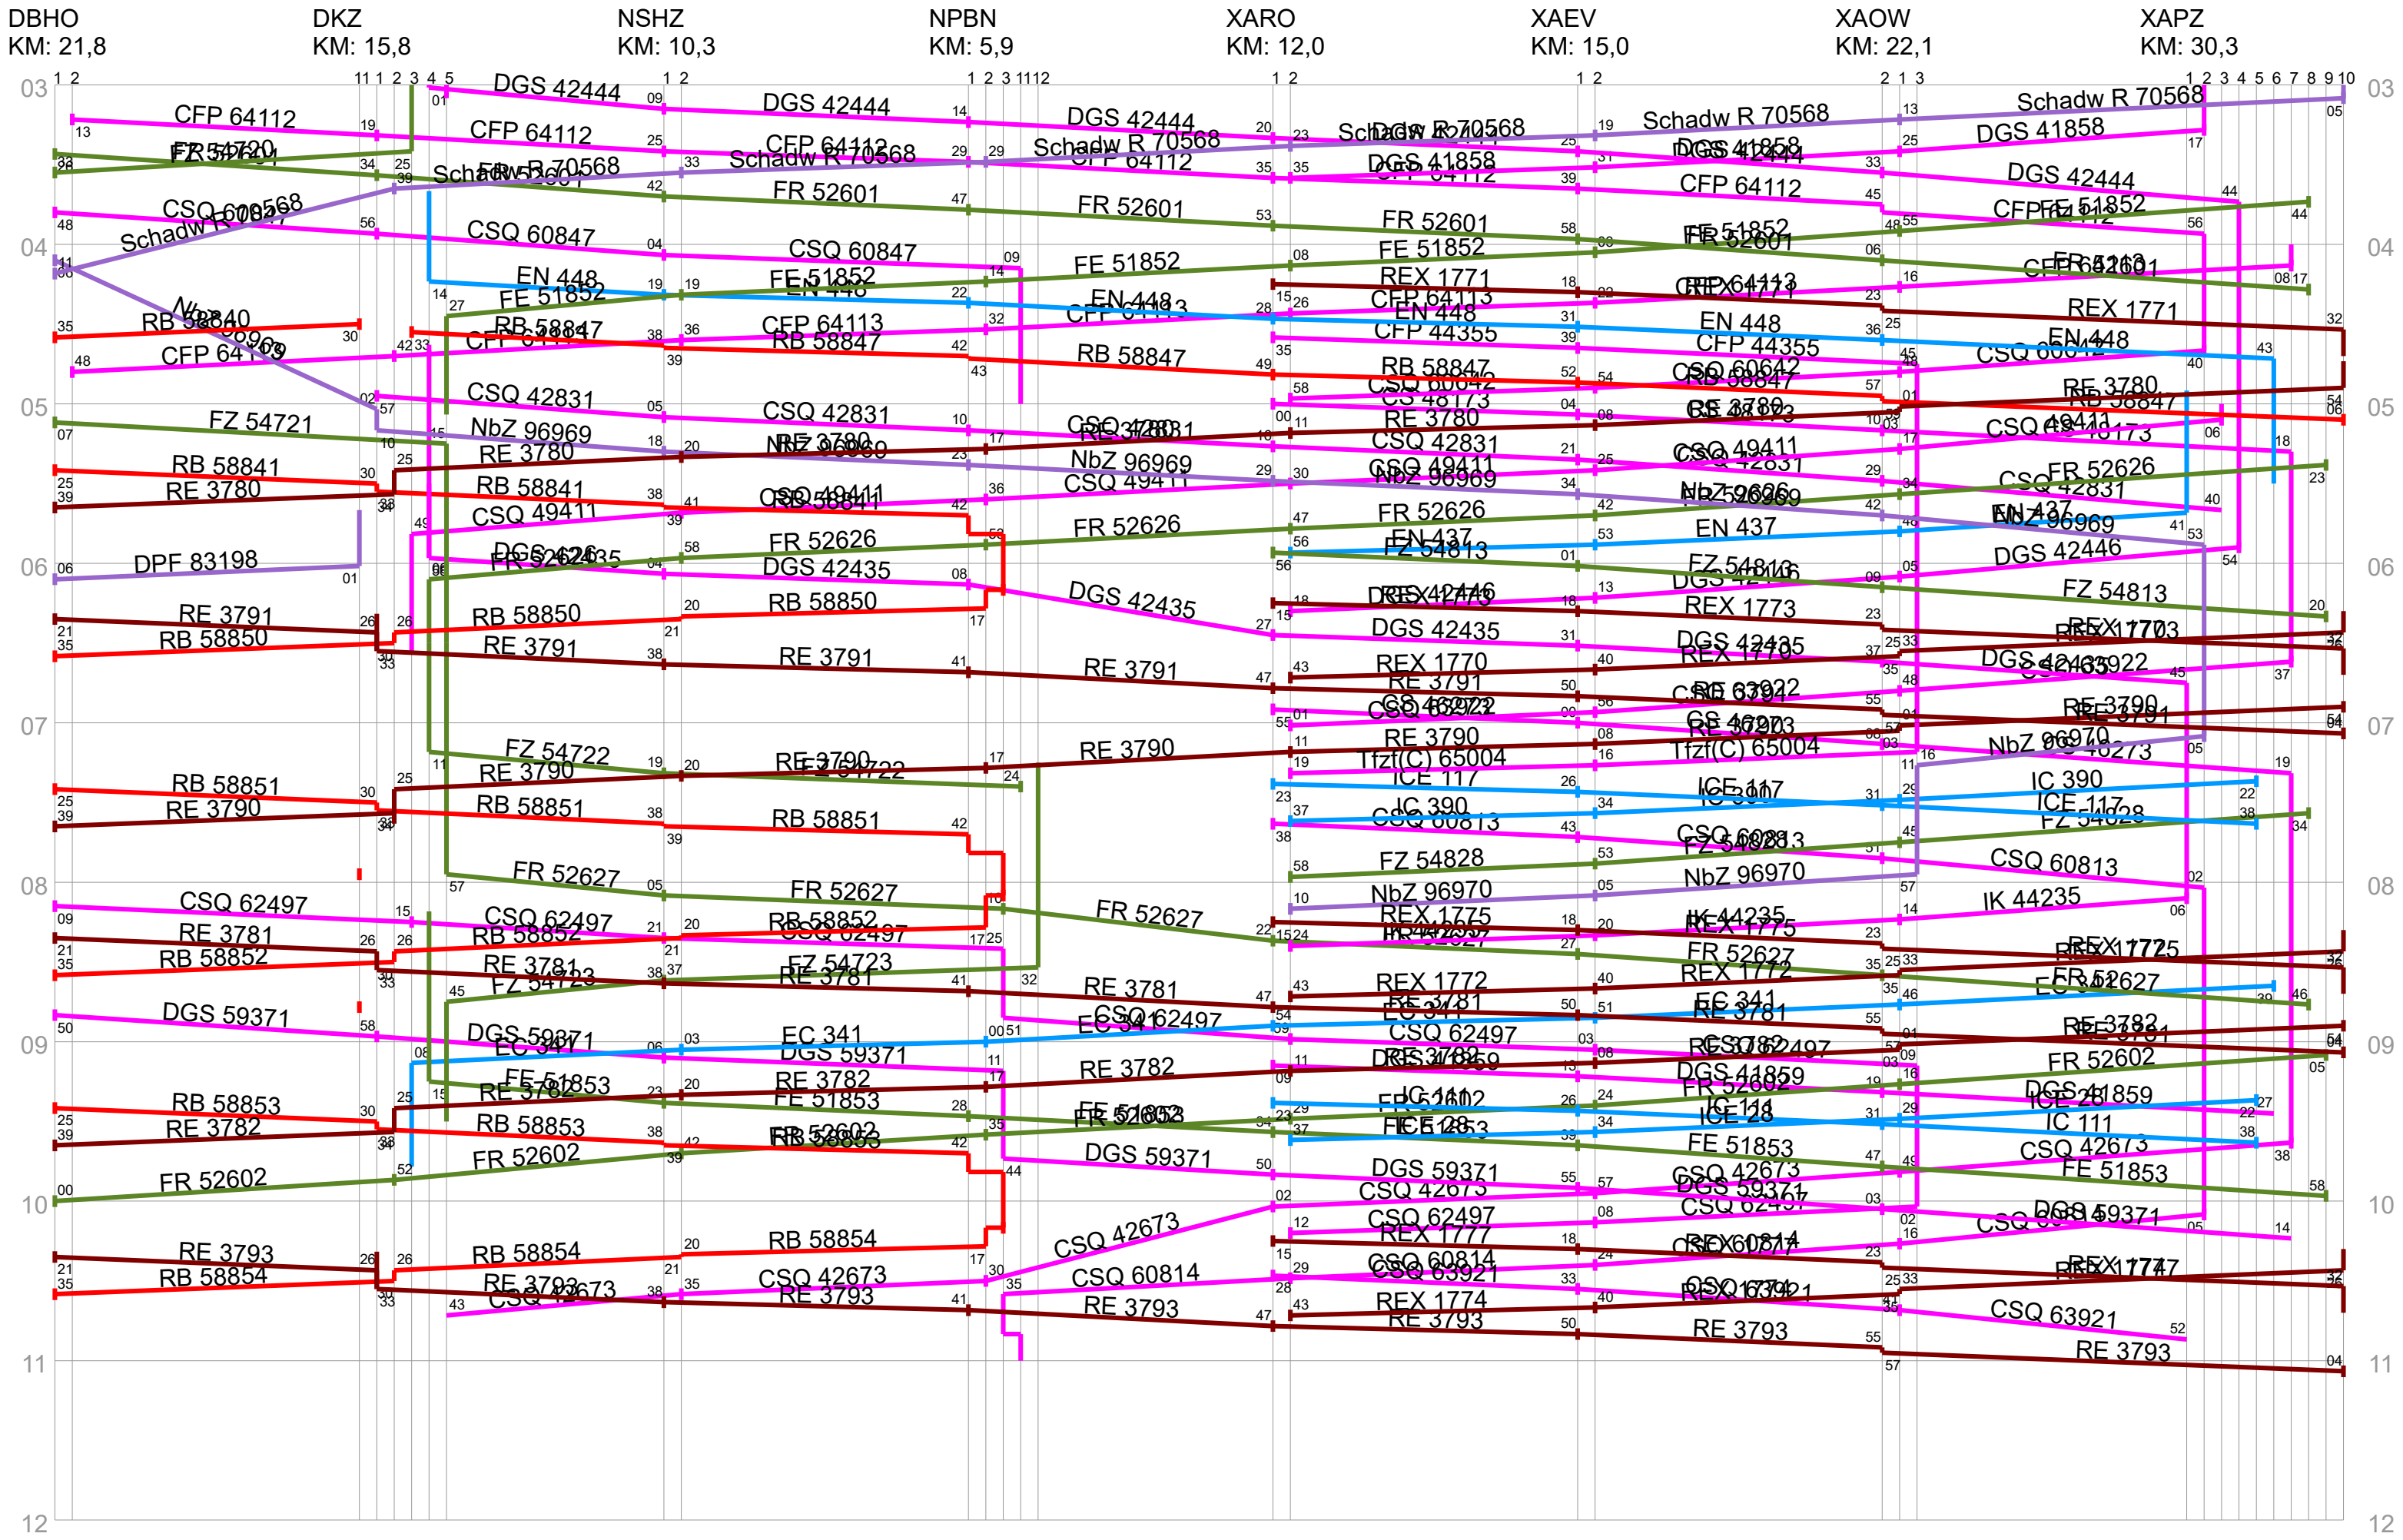

Elektrische Hauptbahn Innsthal–Wahrung–Plagwitz

Zweigleisige Hauptbahn (Glösa-)Kieritzschau-Plagwitz

Nebenbahn Rotterode–Premnitz(–Kieritzschau)

PKP-Strecke Darsz–Kieritzschau