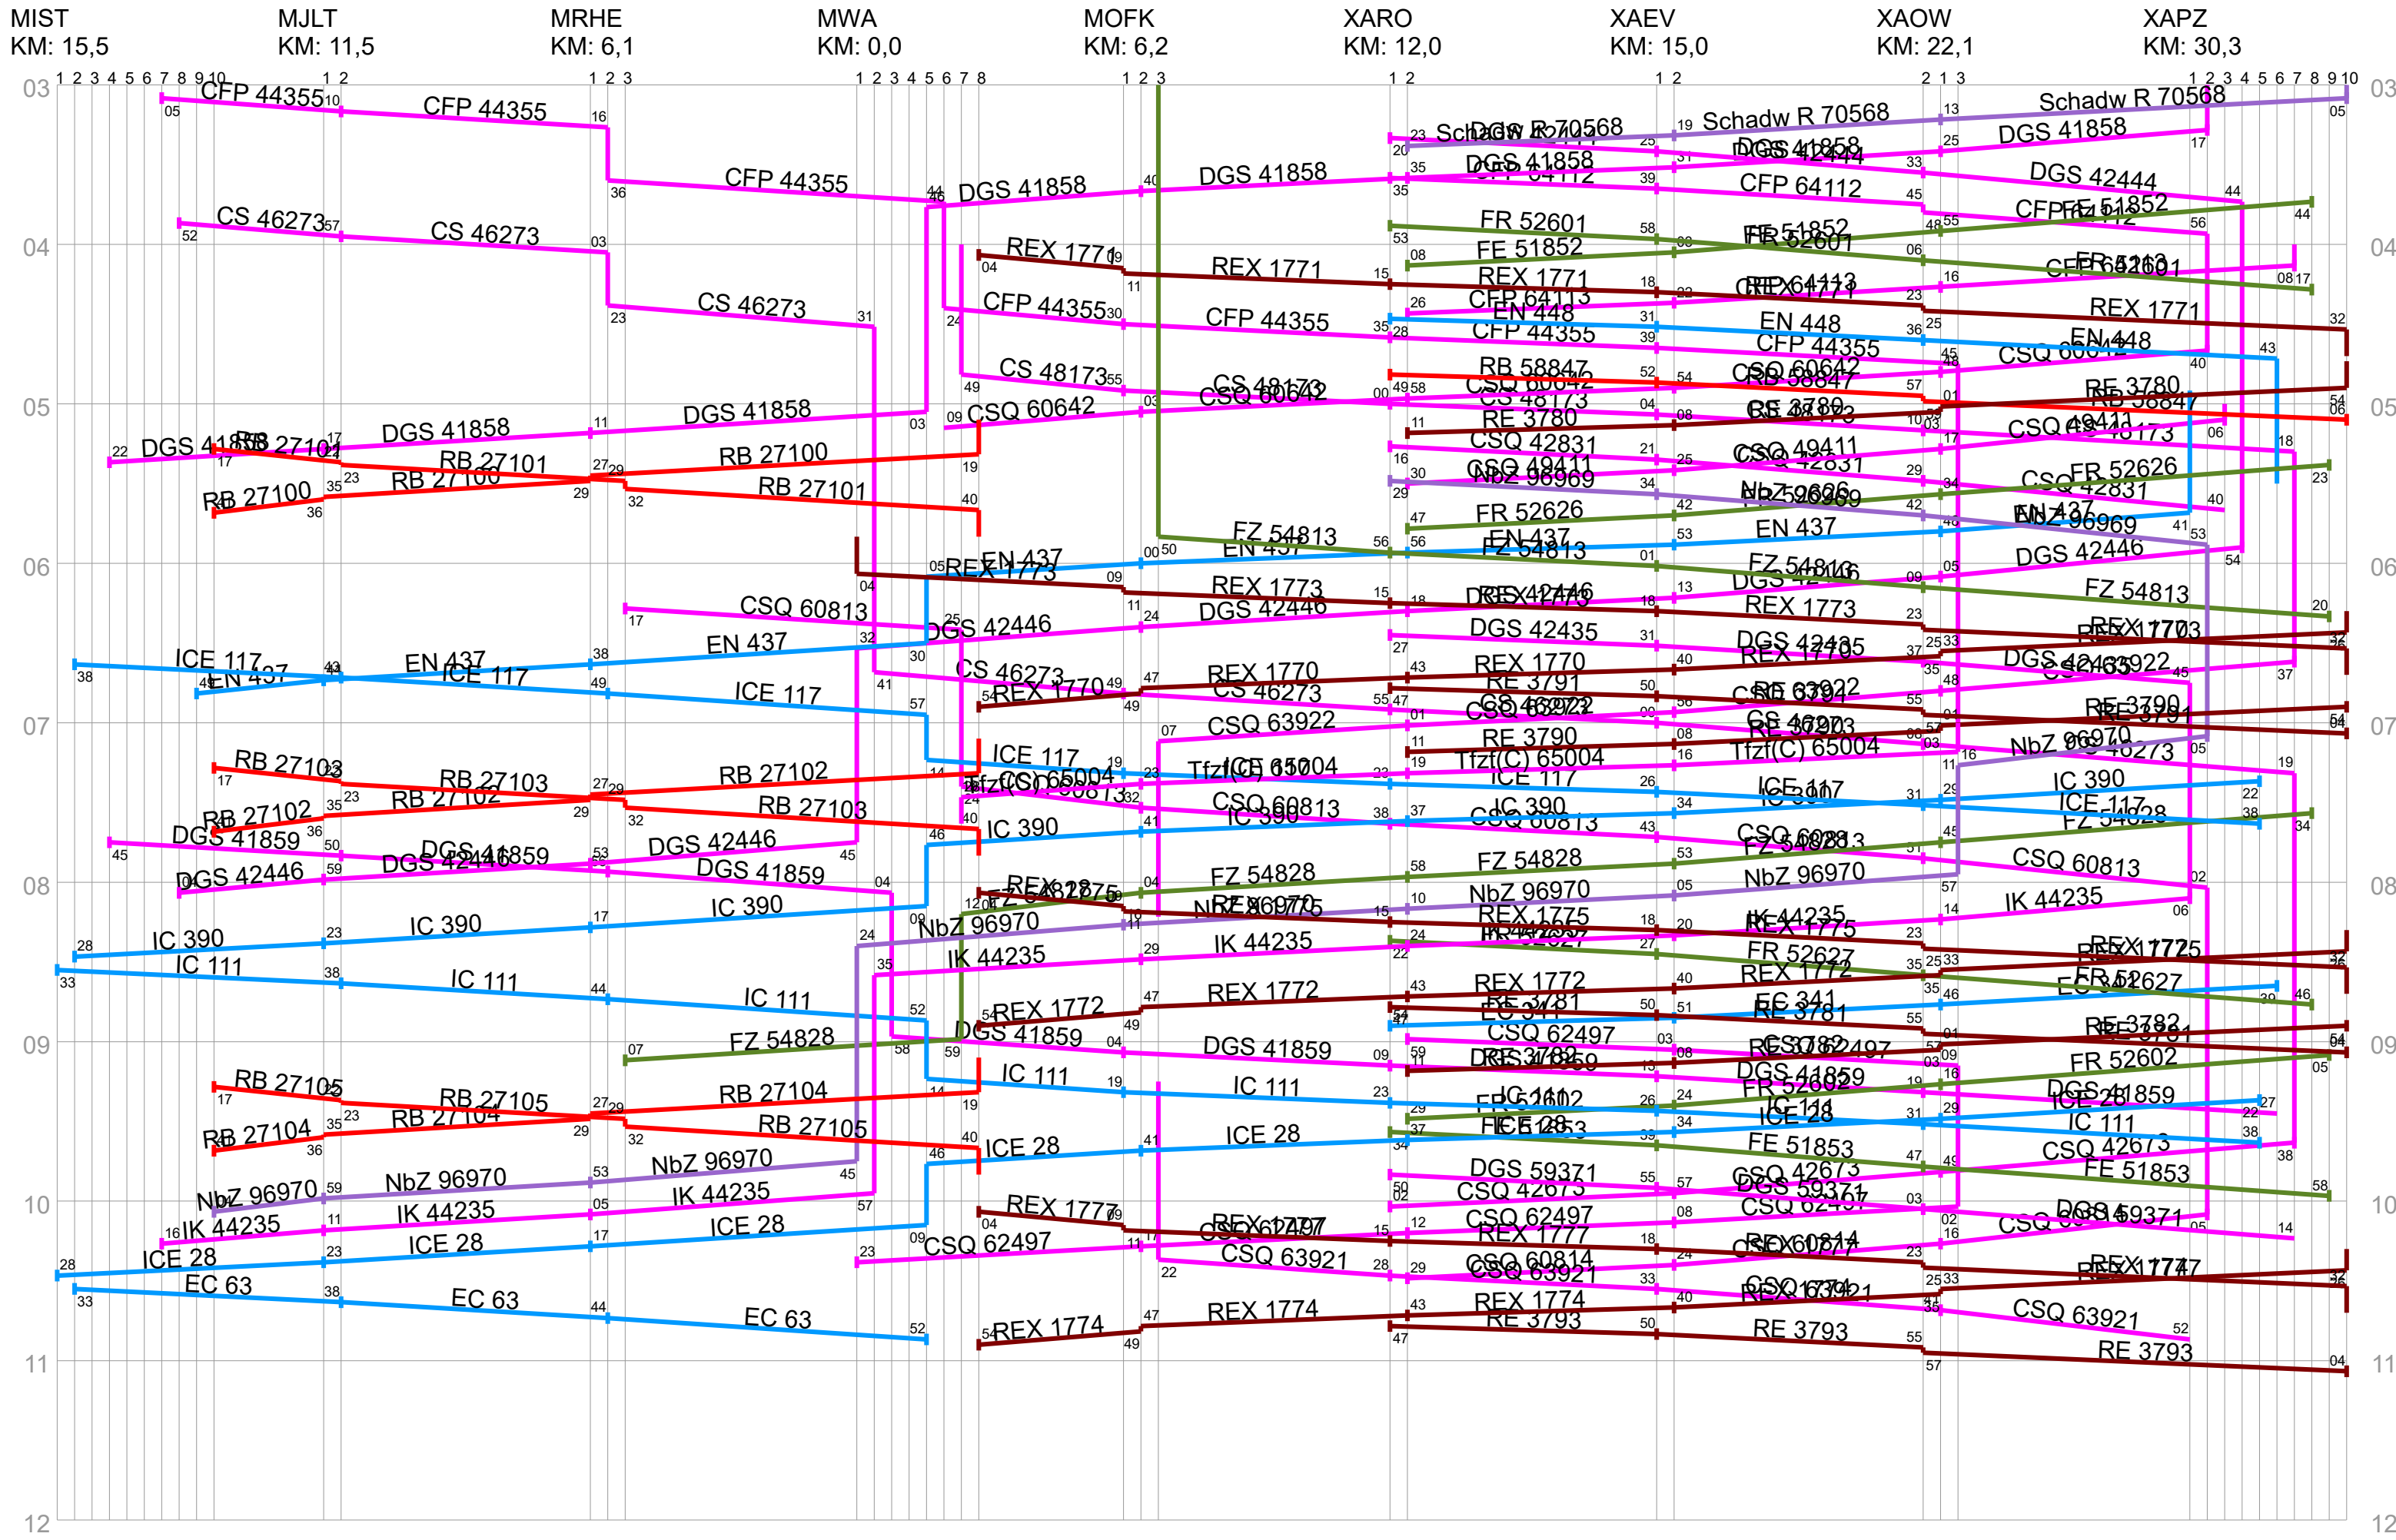

Elektrische Hauptbahn Innsthal–Wahrung–Plagwitz

Zweigleisige Hauptbahn (Glösa-)Kieritzschau-Plagwitz

Nebenbahn Rotterode–Premnitz(–Kieritzschau)

PKP-Strecke Darsz–Kieritzschau