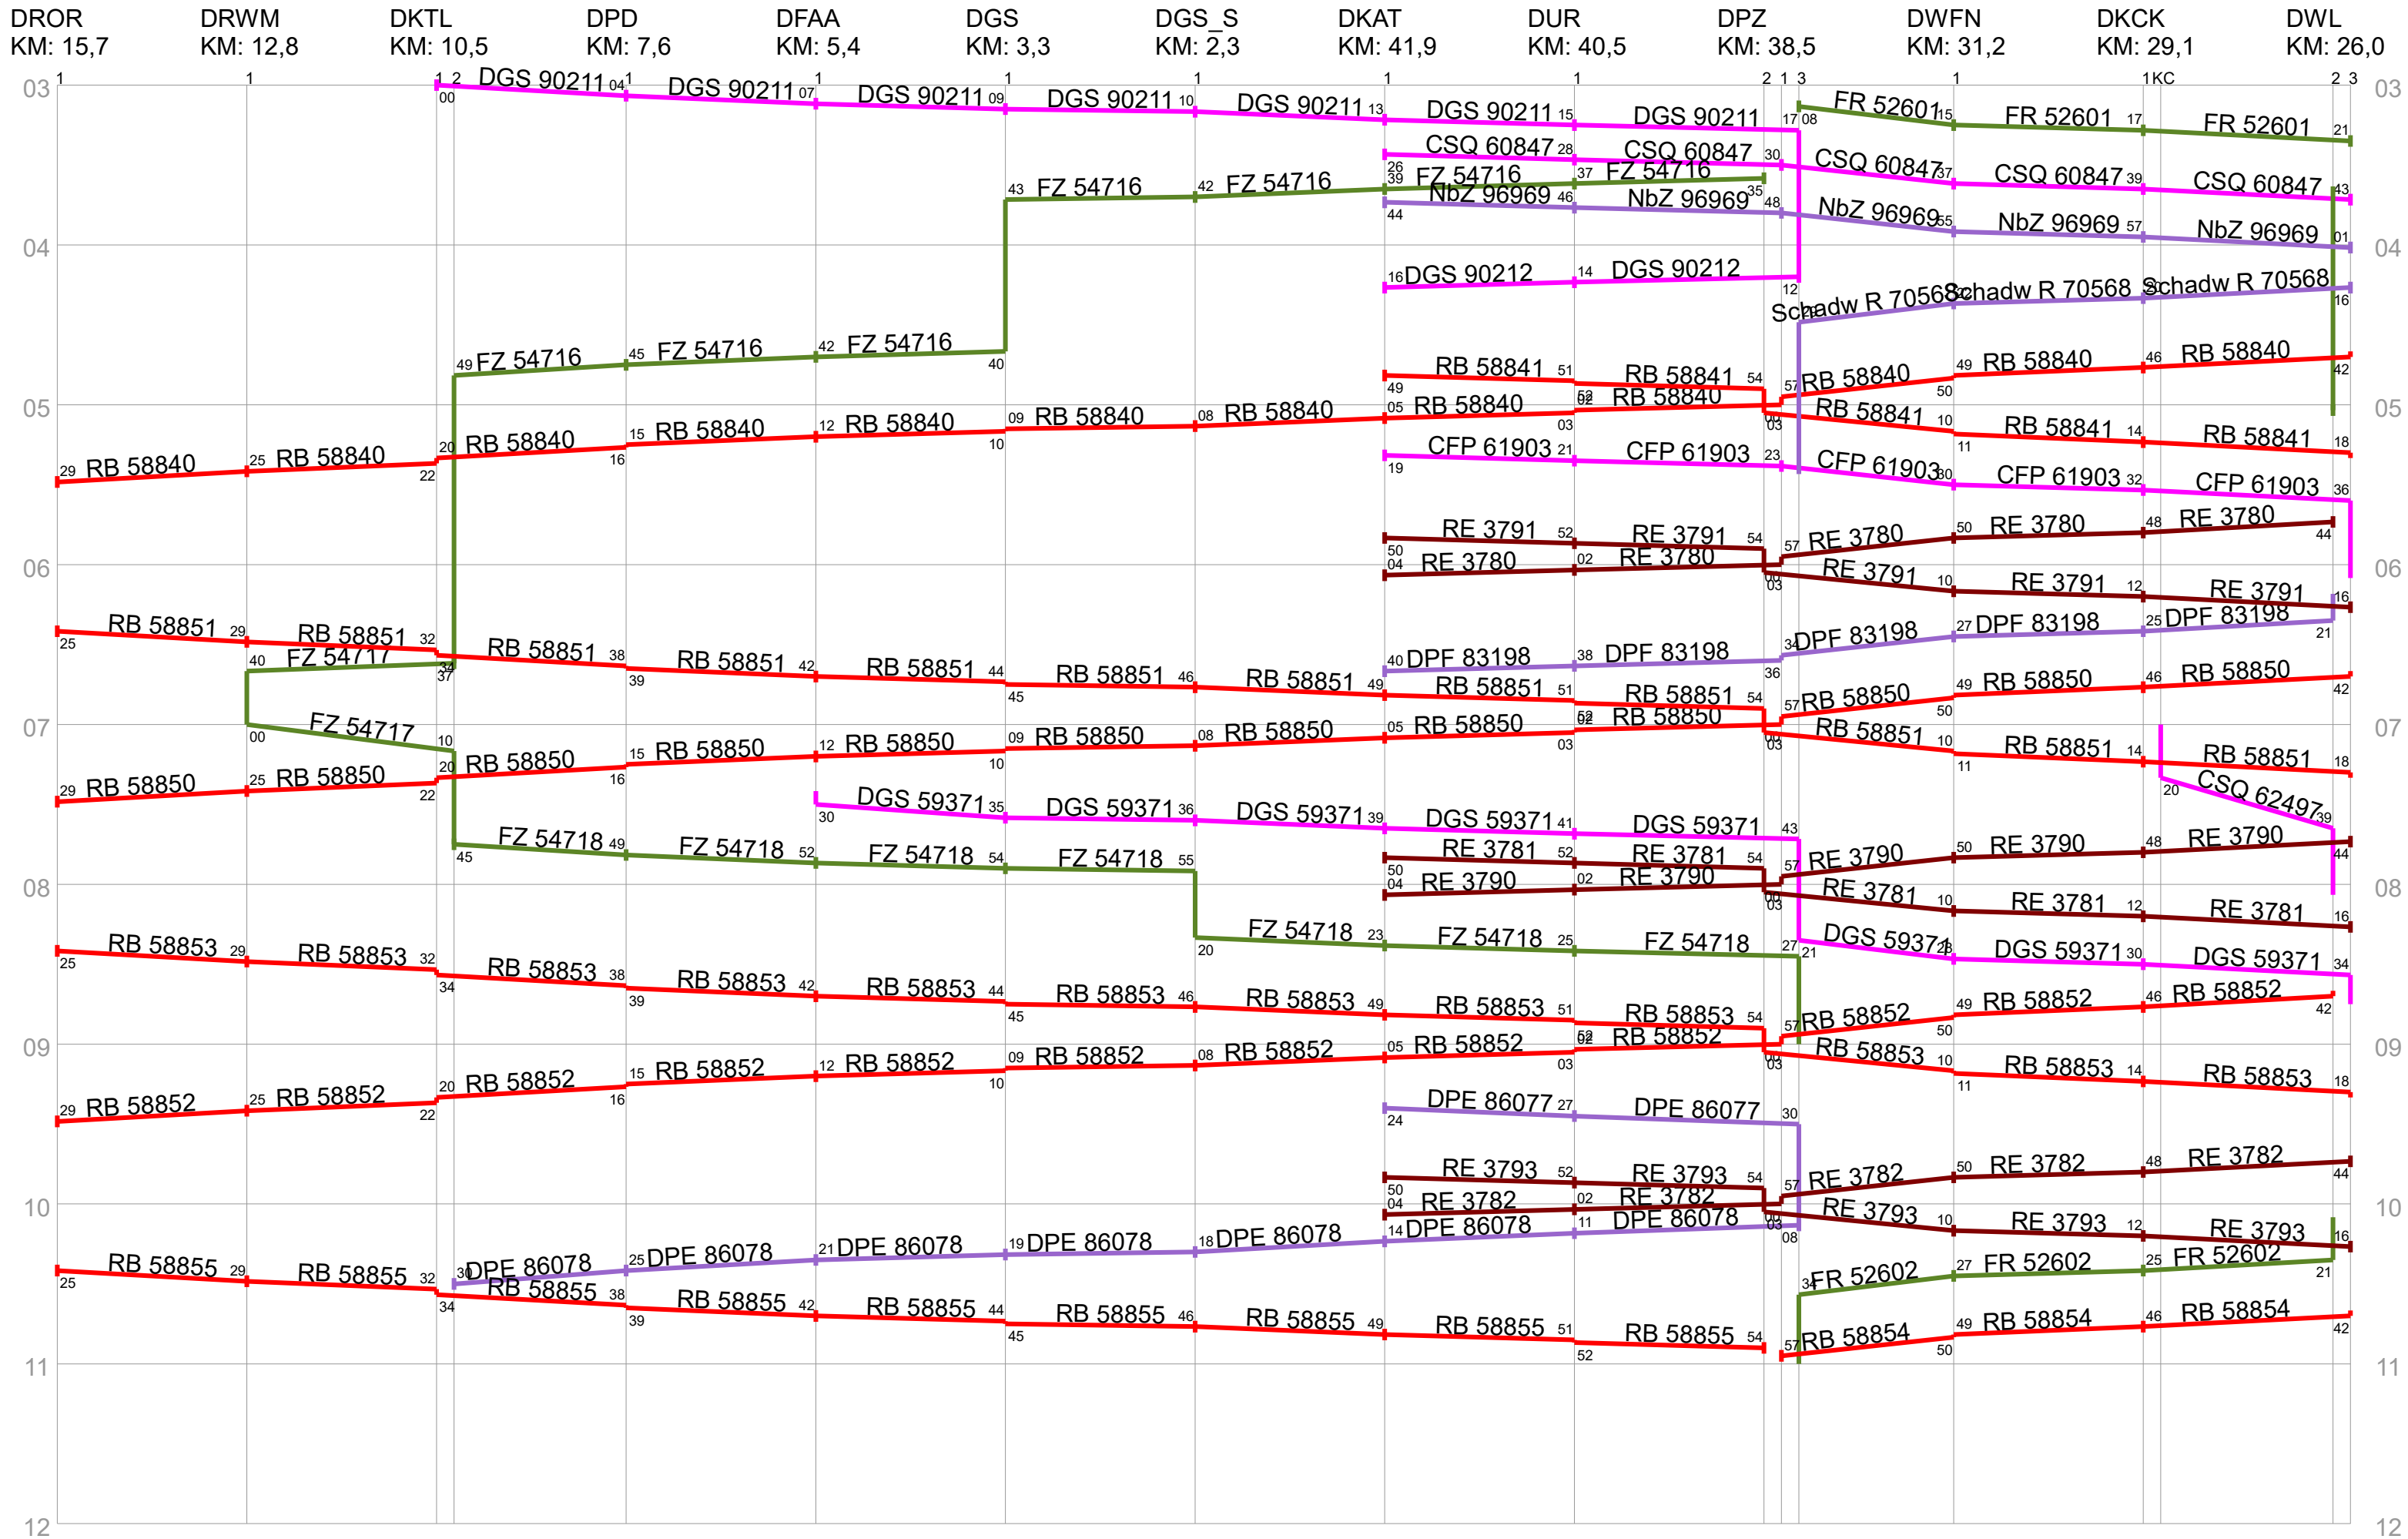

Elektrische Hauptbahn Innsthal–Wahrung–Plagwitz

Zweigleisige Hauptbahn (Glösa-)Kieritzschau-Plagwitz

Nebenbahn Rotterode–Premnitz(–Kieritzschau)

PKP-Strecke Darsz–Kieritzschau