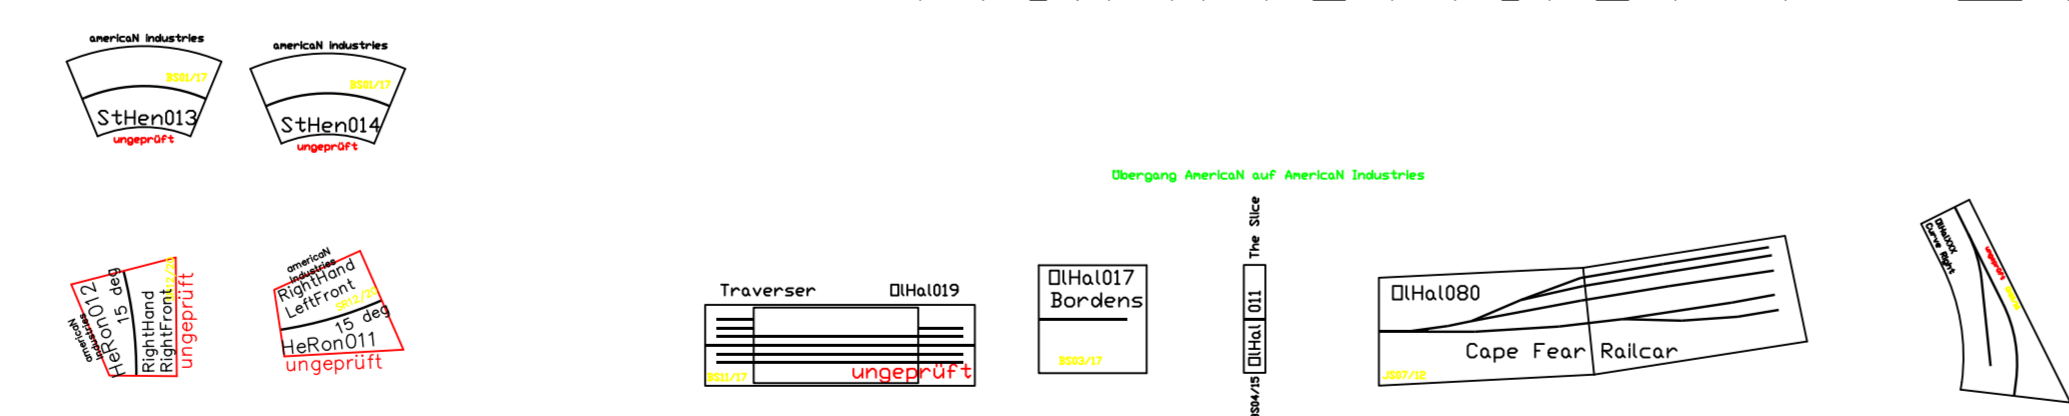

F109/15

Aula

Tor

Durchgang

5 meters

Mammendorf 2021 / Ver. 0.05

Sporthalle Mammendorf kleine Halle

1000

freizuhaltender Fluchtweg (>= 1,20m breit)