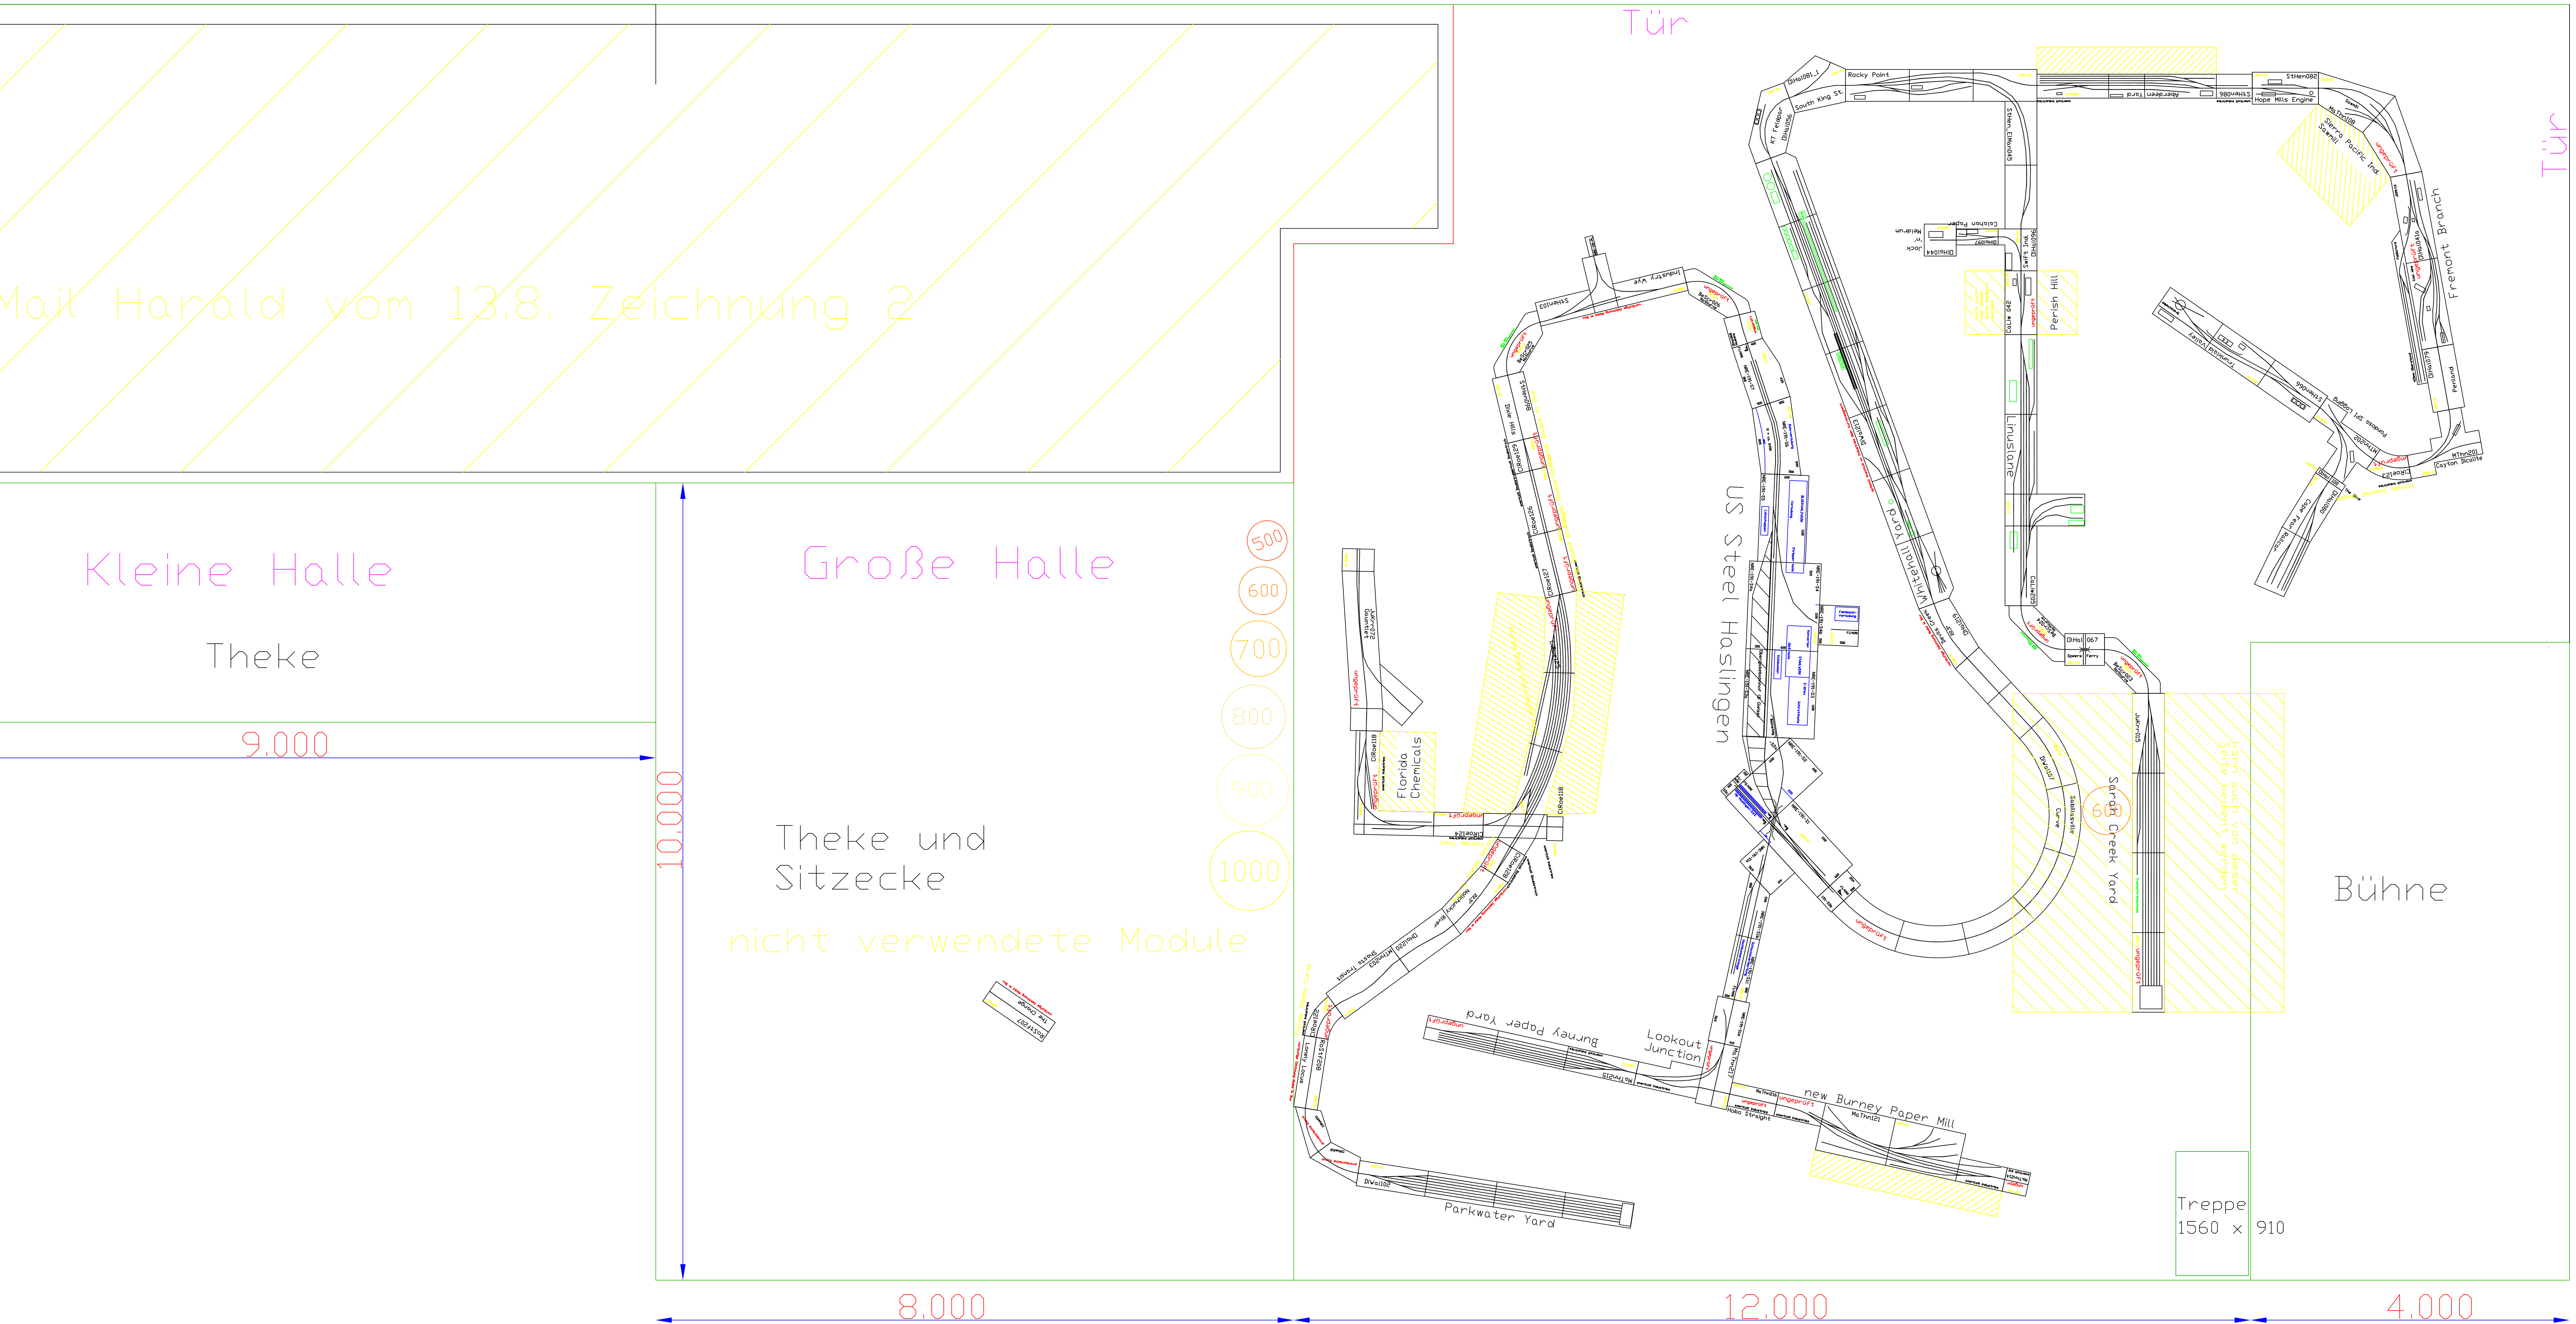

Fensterseite

24.000

Kleine Halle

Theke

9.000

10.000

Große Halle

Theke und Sitzecke

nicht verwendete Module

- 500
- 600
- 700
- 800
- 900
- 1000

8.000

12.000

4.000

Tür

16.000

Tür

Treffenplanung Hamm 2013

Stand 20.11.2013 Version 5.0 (ca. 97 Meter aufgebaut)